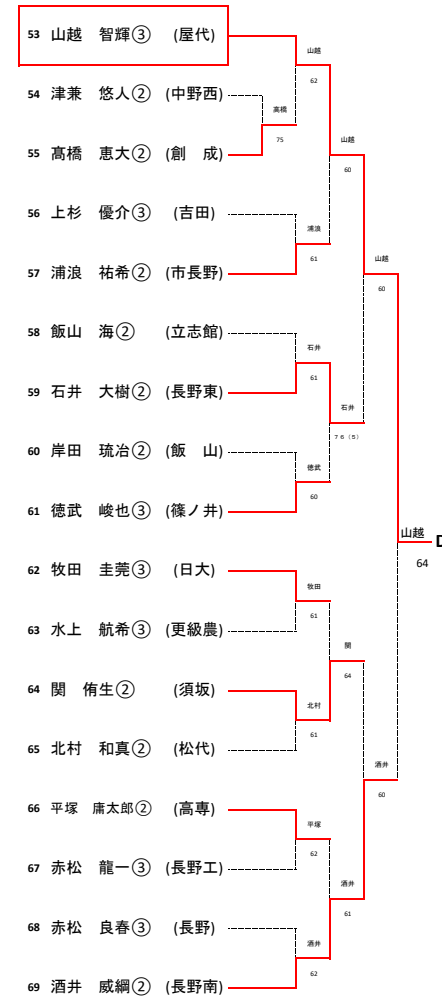

【女子ダブルス】

【男子シングルス】A~D

令和元年5月18日(土)~19日(日)
南長野運動公園テニスコート

Aブロック (第1シード)

Bブロック (第8シード)

Cブロック (第5シード)

Dブロック (第4シード)

【男子シングルス】E~H

令和元年5月18日(土)~19日(日)
南長野運動公園テニスコート

Eブロック (第3シード)

Fブロック (第6シード)

Gブロック (第7シード)

Hブロック (第2シード)

【女子シングルス】A~D

令和元年5月18日(土)~19日(日)
南長野運動公園テニスコート

Aブロック 第1シード