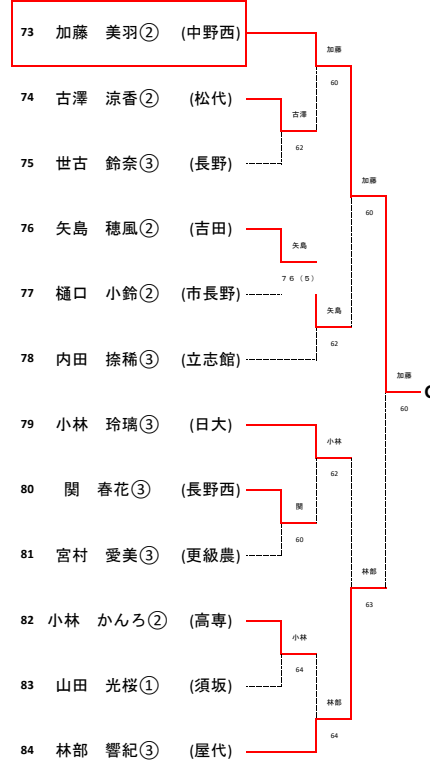

【女子ダブルス】

【男子シングルス】A~D

令和元年5月18日(土)~19日(日)
南長野運動公園テニスコート

Aブロック (第1シード)

Bブロック (第8シード)

Cブロック (第5シード)

Dブロック (第4シード)

【男子シングルス】E~H

令和元年5月18日(土)~19日(日)
南長野運動公園テニスコート

Eブロック (第3シード)

Fブロック (第6シード)

Gブロック (第7シード)

Hブロック (第2シード)

【女子シングルス】A~D

令和元年5月18日(土)~19日(日)
南長野運動公園テニスコート

Aブロック 第1シード

Bブロック (第8シード)

Cブロック 第5シード

Dブロック 第4シード

【女子シングルス】E~H

令和元年5月18日(土)~19日(日)
南長野運動公園テニスコート

Eブロック 第3シード

Fブロック 第6シード

Gブロック 第7シード

Hブロック 第2シード

決勝トーナメント

【男子シングルス】

A	1	丸山 聖司②	(市長野)	金子	61
B	18	金子 峻②	(長野南)	金子	62
C	36	渡邊 晴紀③	(長野)	渡邊	10RET
D	53	山越 智輝③	(屋代)	稲葉	63
E	70	稲葉 雄一③	(長野)	稲葉	63
F	87	塩入 康太③	(屋代)	稲葉	64
G	112	長澤 凜②	(長野東)	長澤	61
H	131	町田 俊介③	(立志館)	町田	61