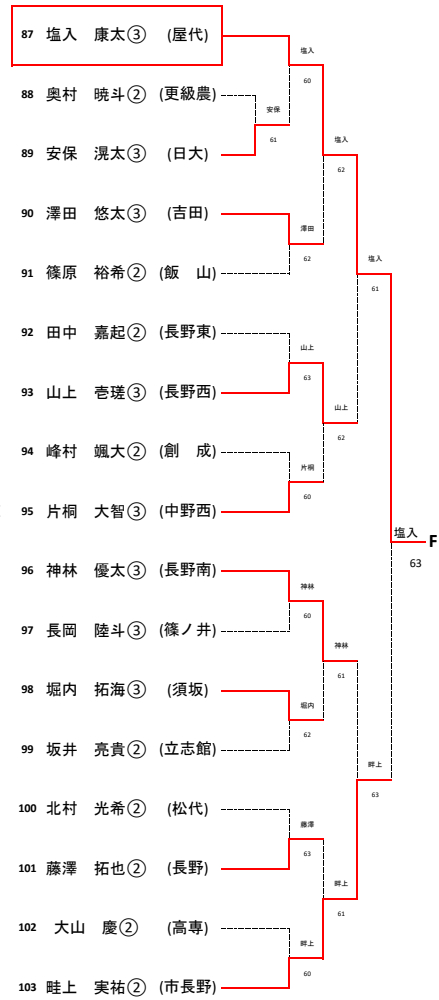

【女子ダブルス】

【男子シングルス】A~D

令和元年5月18日(土)~19日(日)
南長野運動公園テニスコート

Aブロック (第1シード)

Bブロック (第8シード)

Cブロック (第5シード)

Dブロック (第4シード)

【男子シングルス】E~H

令和元年5月18日(土)~19日(日)
南長野運動公園テニスコート

Eブロック (第3シード)

Fブロック (第6シード)

Gブロック (第7シード)

Hブロック (第2シード)

【女子シングルス】A~D

令和元年5月18日(土)~19日(日)
南長野運動公園テニスコート

Aブロック 第1シード