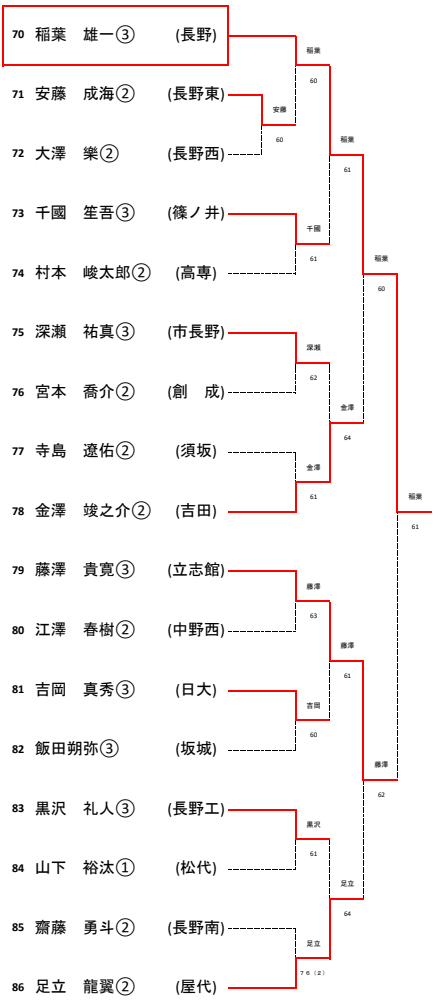

【女子ダブルス】

【男子シングルス】A~D

令和元年5月18日(土)~19日(日)
南長野運動公園テニスコート

Aブロック (第1シード)

Bブロック (第8シード)

Cブロック (第5シード)

Dブロック (第4シード)

【男子シングルス】E~H

令和元年5月18日(土)~19日(日)
南長野運動公園テニスコート

Eブロック (第3シード)

Fブロック (第6シード)

Gブロック (第7シード)

Hブロック (第2シード)

【女子シングルス】A~D

令和元年5月18日(土)~19日(日)
南長野運動公園テニスコート

Aブロック 第1シード