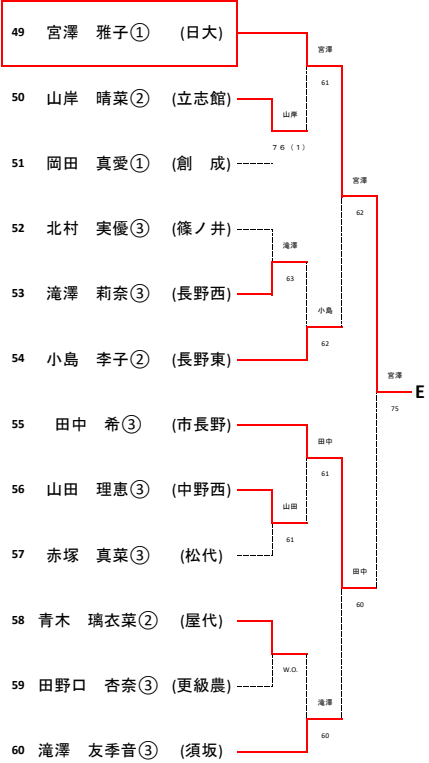

【女子ダブルス】

【男子シングルス】A~D

令和元年5月18日(土)~19日(日)
南長野運動公園テニスコート

Aブロック (第1シード)

Bブロック (第8シード)

Cブロック (第5シード)

Dブロック (第4シード)

【男子シングルス】E~H

令和元年5月18日(土)~19日(日)
南長野運動公園テニスコート

Eブロック (第3シード)

Fブロック (第6シード)

Gブロック (第7シード)

Hブロック (第2シード)

【女子シングルス】A~D

令和元年5月18日(土)~19日(日)
南長野運動公園テニスコート

Aブロック 第1シード

Bブロック (第8シード)

Cブロック 第5シード

Dブロック 第4シード

【女子シングルス】E~H

令和元年5月18日(土)~19日(日)
南長野運動公園テニスコート

Eブロック 第3シード

Fブロック 第6シード

Gブロック 第7シード