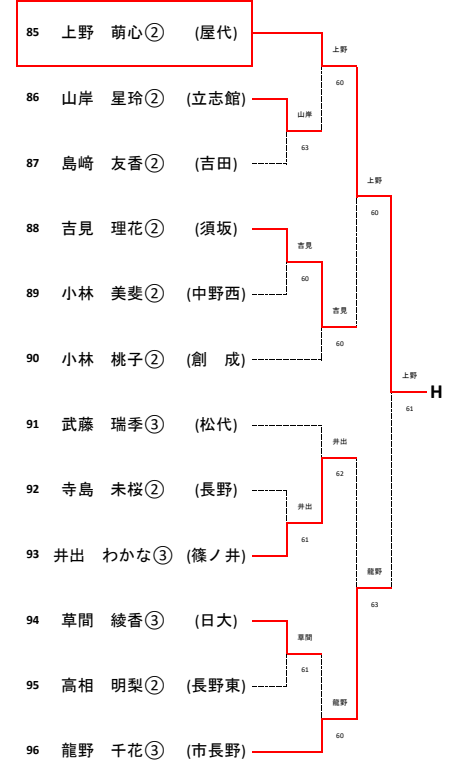

Hブロック 第2シード