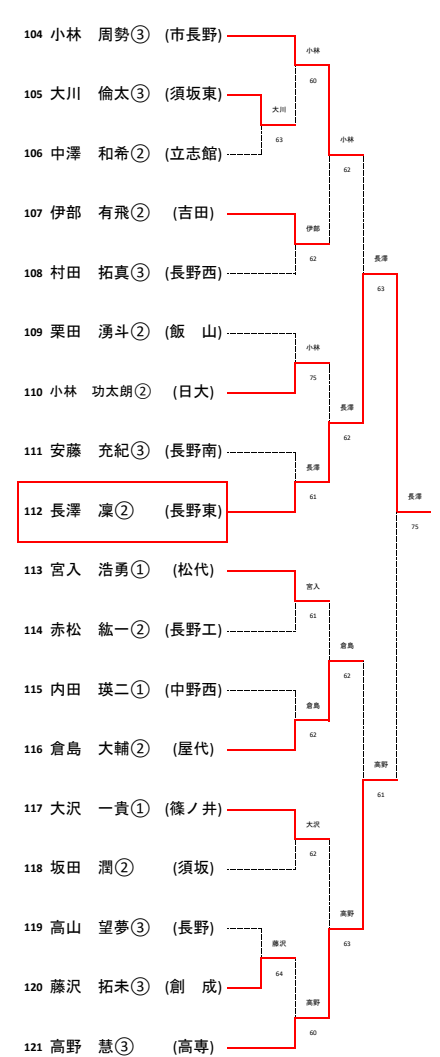

令和元年度 北信高等学校総合体育大会テニス競技会

男子

1R1	3	長野西	3-0	長野工業	2
D		村田 拓真③ 堀田 侑吾②	63	赤松 龍一③ 赤松 紘一②	
S1		山上 吾瑛③	61	飯田 溪太②	
S2		北原 航太②	61	星沢 礼人③	

1R8	22	松代	2-1	飯山	23
D		北村 光希② 清水 蒼人②	16	岸田 琉治② 大日方 慎也②	
S1		宮入 浩勇①	60	富岡 悠希②	
S2		北村 和真②	63	栗田 湧斗②	

【女子ダブルス】

【男子シングルス】A~D

令和元年5月18日(土)~19日(日)
南長野運動公園テニスコート

Aブロック (第1シード)

Bブロック (第8シード)

Cブロック (第5シード)

Dブロック (第4シード)

【男子シングルス】E~H

令和元年5月18日(土)~19日(日)
南長野運動公園テニスコート

Eブロック (第3シード)

Fブロック (第6シード)

Gブロック (第7シード)

Hブロック (第2シード)

【女子シングルス】A~D

令和元年5月18日(土)~19日(日)
南長野運動公園テニスコート

Aブロック 第1シード

Bブロック (第8シード)

Cブロック 第5シード

Dブロック 第4シード

【女子シングルス】E~H

令和元年5月18日(土)~19日(日)
南長野運動公園テニスコート

Eブロック 第3シード

Fブロック 第6シード

Gブロック 第7シード