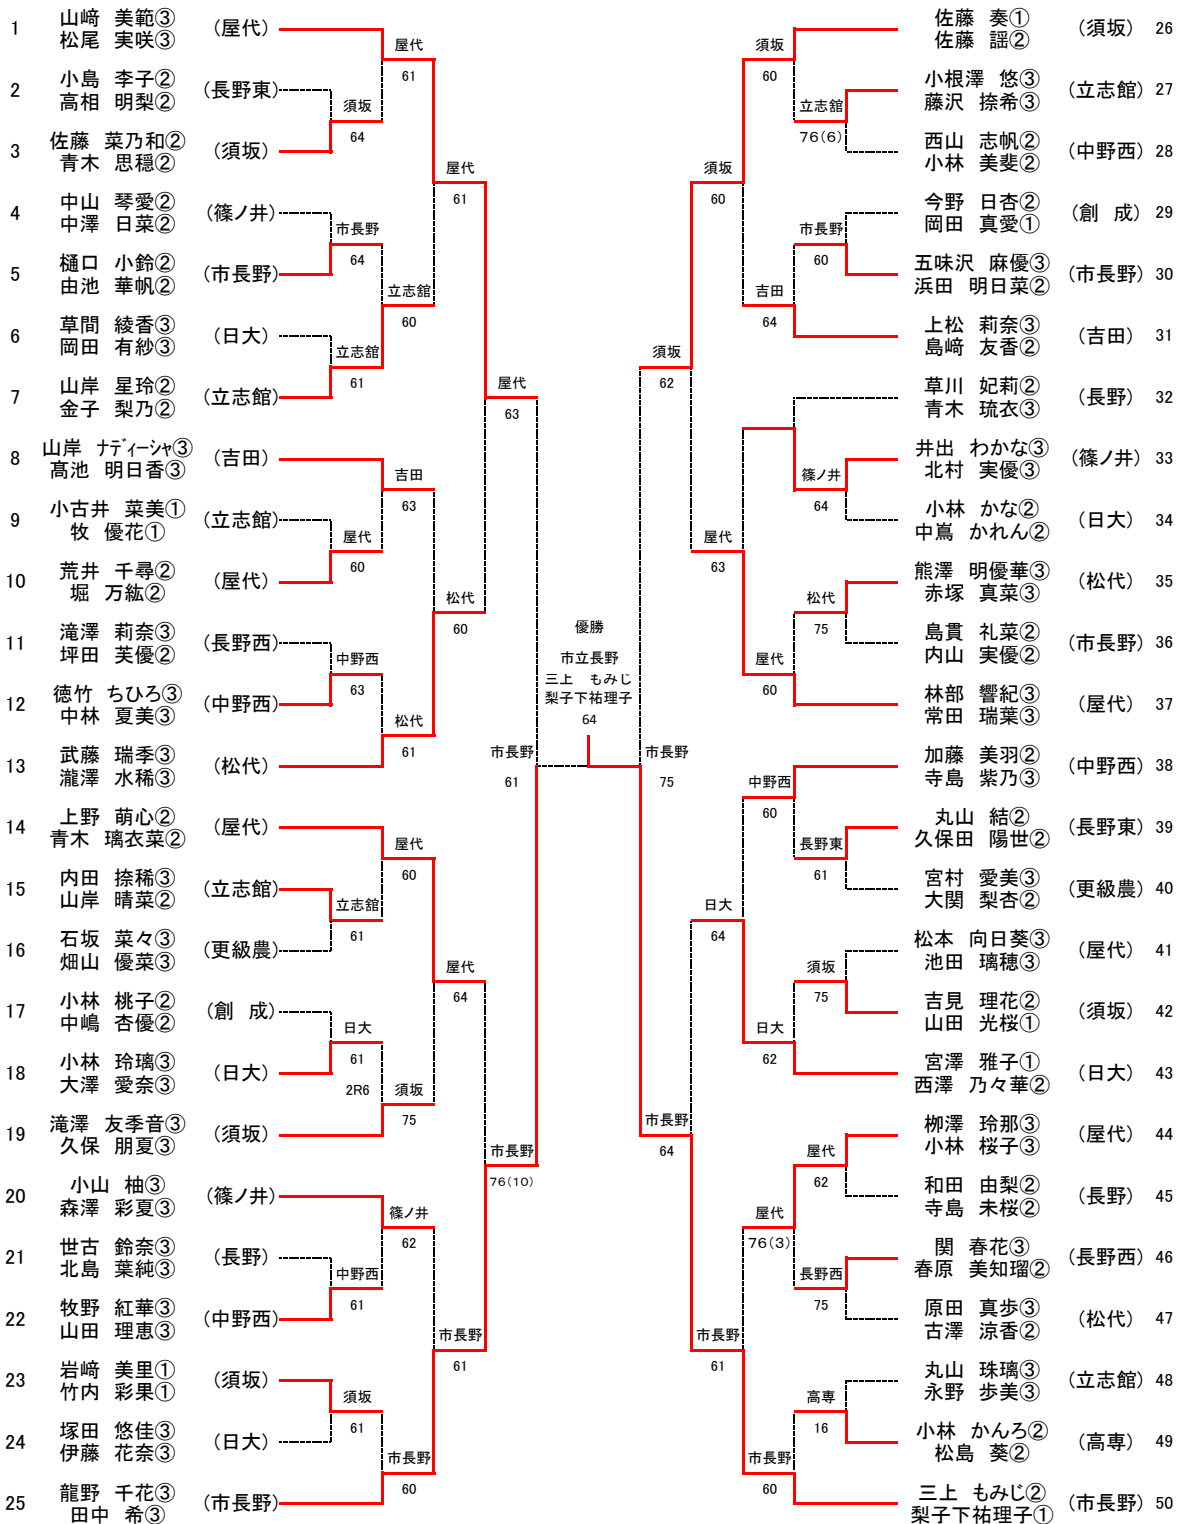

【女子ダブルス】

【男子シングルス】A~D

令和元年5月18日(土)~19日(日)
南長野運動公園テニスコート

Aブロック (第1シード)

Bブロック (第8シード)

Cブロック (第5シード)

Dブロック (第4シード)

【男子シングルス】E~H