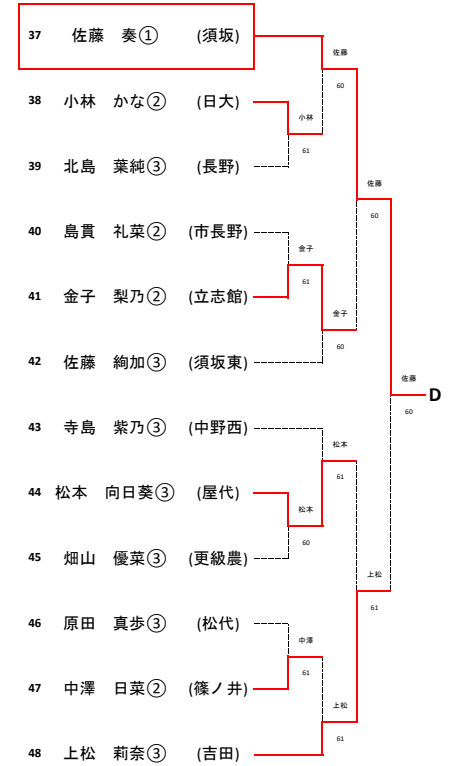

【女子ダブルス】

【男子シングルス】A~D

令和元年5月18日(土)~19日(日)
南長野運動公園テニスコート

Aブロック (第1シード)

Bブロック (第8シード)

Cブロック (第5シード)

Dブロック (第4シード)

【男子シングルス】E~H

令和元年5月18日(土)~19日(日)
南長野運動公園テニスコート

Eブロック (第3シード)

Fブロック (第6シード)

Gブロック (第7シード)

Hブロック (第2シード)

【女子シングルス】A~D

令和元年5月18日(土)~19日(日)
南長野運動公園テニスコート

Aブロック 第1シード

Bブロック (第8シード)

Cブロック 第5シード

Dブロック 第4シード

【女子シングルス】E~H

令和元年5月18日(土)~19日(日)
南長野運動公園テニスコート

Eブロック 第3シード

Fブロック 第6シード

Gブロック 第7シード