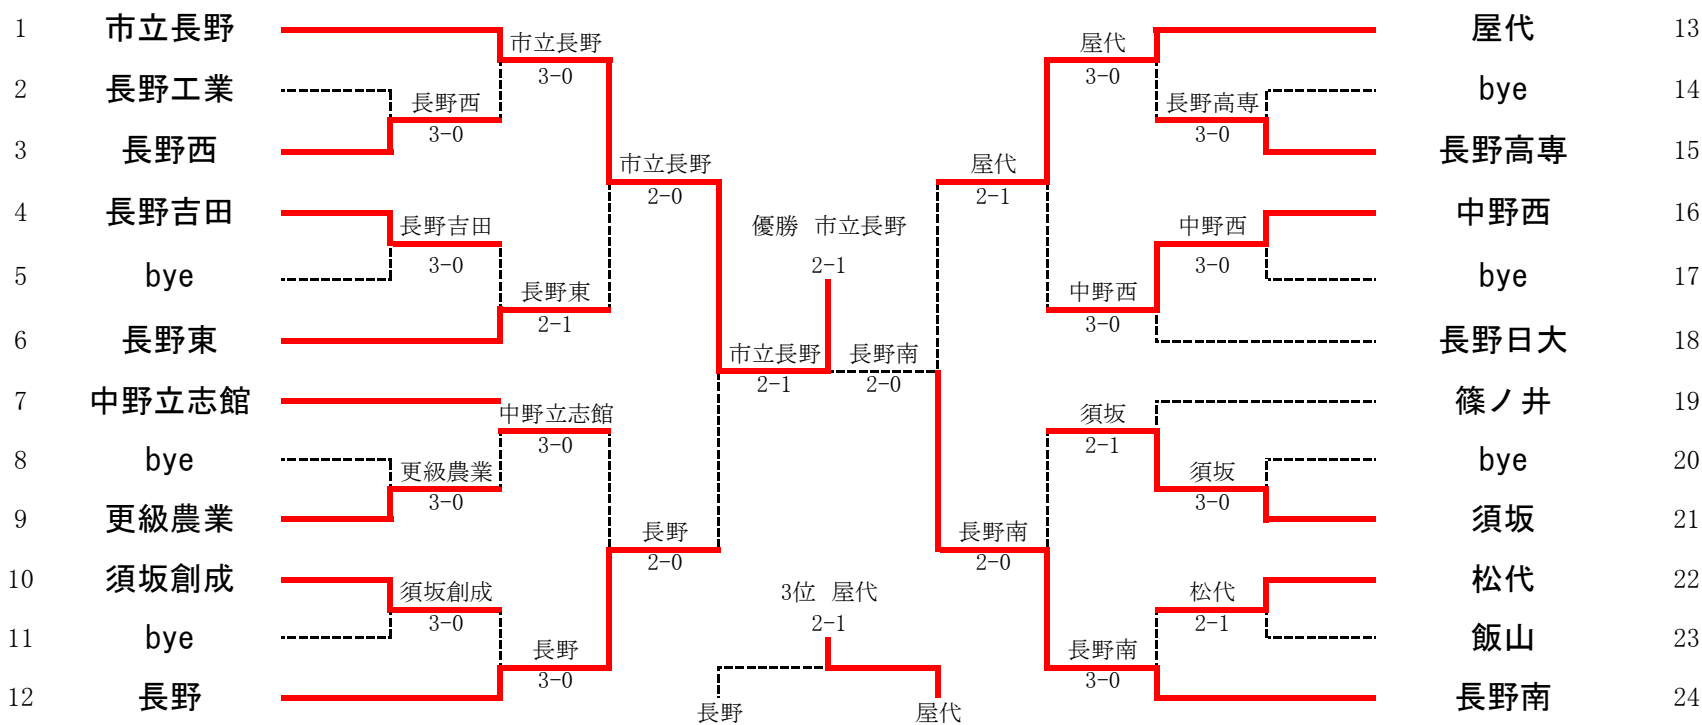

令和元年度 北信高等学校総合体育大会テニス競技会

男子

1R1	3	長野西	3-0	長野工業	2
D		村田 拓真③ 堀田 侑吾②	63	赤松 龍一③ 赤松 紘一②	
S1		山上 吾瑛③	61	飯田 溪太②	
S2		北原 航太②	61	星沢 礼人③	

1R8	22	松代	2-1	飯山	23
D		北村 光希② 清水 蒼人②	16	岸田 琉治② 大日方 慎也②	
S1		宮入 浩勇①	60	富岡 悠希②	
S2		北村 和真②	63	栗田 湧斗②	