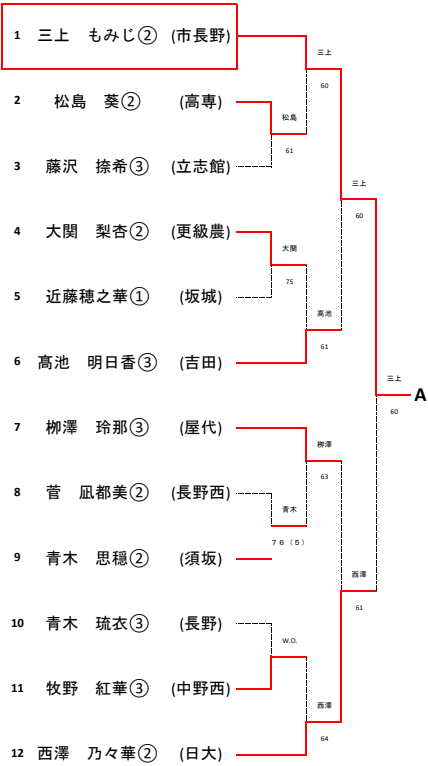

【女子ダブルス】

【男子シングルス】A~D

令和元年5月18日(土)~19日(日)
南長野運動公園テニスコート

Aブロック (第1シード)

Bブロック (第8シード)

Cブロック (第5シード)

Dブロック (第4シード)

【男子シングルス】E~H

令和元年5月18日(土)~19日(日)
南長野運動公園テニスコート

Eブロック (第3シード)

Fブロック (第6シード)

Gブロック (第7シード)

Hブロック (第2シード)

【女子シングルス】A~D

令和元年5月18日(土)~19日(日)
南長野運動公園テニスコート

Aブロック 第1シード

Bブロック (第8シード)

Cブロック 第5シード

Dブロック 第4シード

【女子シングルス】E~H

令和元年5月18日(土)~19日(日)
南長野運動公園テニスコート

Eブロック 第3シード

Fブロック 第6シード

Gブロック 第7シード