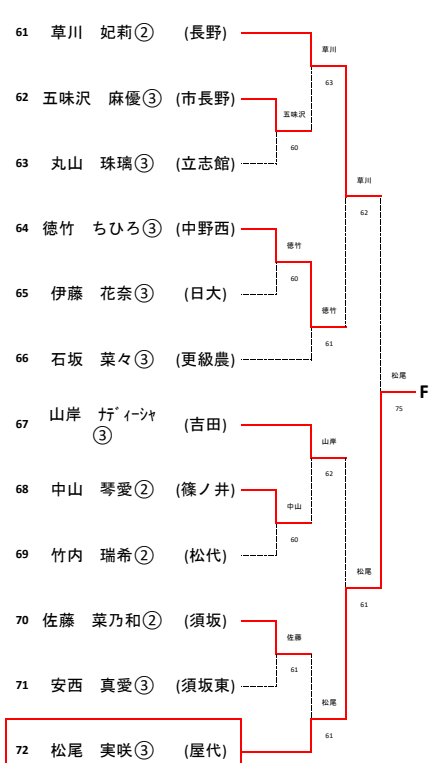

【女子ダブルス】

【男子シングルス】A~D

令和元年5月18日(土)~19日(日)
南長野運動公園テニスコート

Aブロック (第1シード)

Bブロック (第8シード)

Cブロック (第5シード)

Dブロック (第4シード)

【男子シングルス】E~H

令和元年5月18日(土)~19日(日)
南長野運動公園テニスコート

Eブロック (第3シード)

Fブロック (第6シード)

Gブロック (第7シード)

Hブロック (第2シード)

【女子シングルス】A~D

令和元年5月18日(土)~19日(日)
南長野運動公園テニスコート

Aブロック 第1シード

Bブロック (第8シード)

Cブロック 第5シード

Dブロック 第4シード

【女子シングルス】E~H

令和元年5月18日(土)~19日(日)
南長野運動公園テニスコート

Eブロック 第3シード

Fブロック 第6シード

Gブロック 第7シード