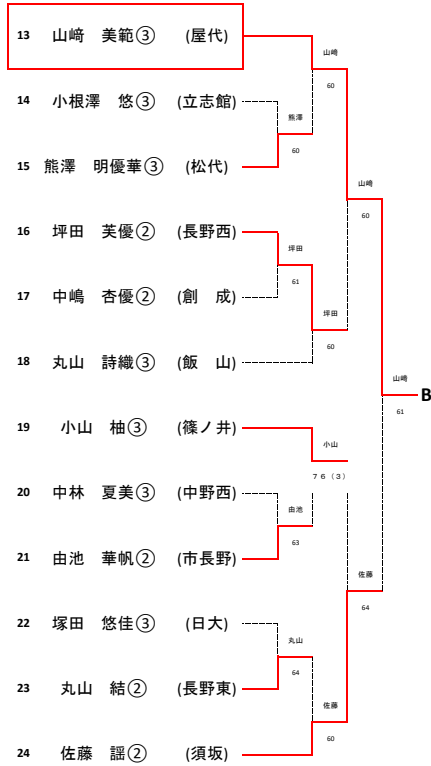

【女子ダブルス】

【男子シングルス】A~D

令和元年5月18日(土)~19日(日)
南長野運動公園テニスコート

Aブロック (第1シード)

Bブロック (第8シード)

Cブロック (第5シード)

Dブロック (第4シード)

【男子シングルス】E~H

令和元年5月18日(土)~19日(日)
南長野運動公園テニスコート

Eブロック (第3シード)

Fブロック (第6シード)

Gブロック (第7シード)

Hブロック (第2シード)

【女子シングルス】A~D

令和元年5月18日(土)~19日(日)
南長野運動公園テニスコート

Aブロック 第1シード

Bブロック (第8シード)

Cブロック 第5シード

Dブロック 第4シード

【女子シングルス】E~H

令和元年5月18日(土)~19日(日)
南長野運動公園テニスコート

Eブロック 第3シード

Fブロック 第6シード

Gブロック 第7シード