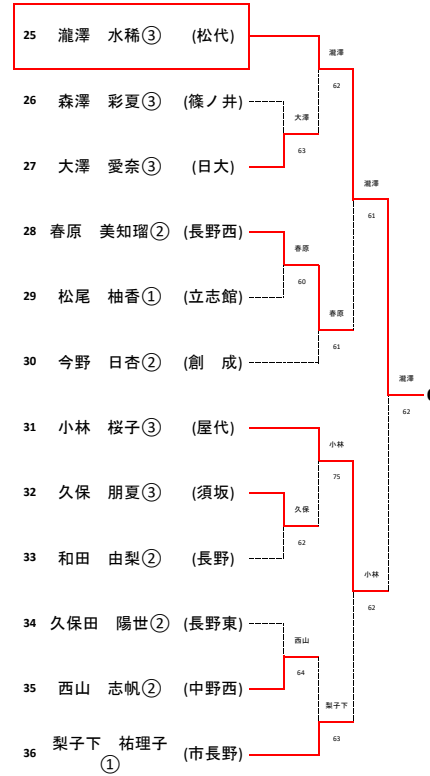

【女子ダブルス】

【男子シングルス】A~D

令和元年5月18日(土)~19日(日)
南長野運動公園テニスコート

Aブロック (第1シード)

Bブロック (第8シード)

Cブロック (第5シード)

Dブロック (第4シード)

【男子シングルス】E~H

令和元年5月18日(土)~19日(日)
南長野運動公園テニスコート

Eブロック (第3シード)

Fブロック (第6シード)

Gブロック (第7シード)

Hブロック (第2シード)

【女子シングルス】A~D

令和元年5月18日(土)~19日(日)
南長野運動公園テニスコート

Aブロック 第1シード

Bブロック (第8シード)

Cブロック 第5シード

Dブロック 第4シード

【女子シングルス】E~H

令和元年5月18日(土)~19日(日)
南長野運動公園テニスコート

Eブロック 第3シード

Fブロック 第6シード

Gブロック 第7シード