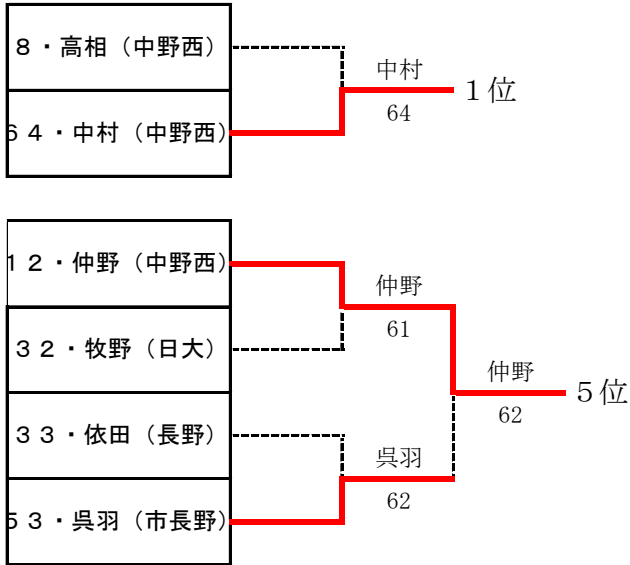

# 令和2年度長野県高等学校新人テニス選手権大会 北信地区大会

令和2年10月3日・4日

長野市南長野運動公園テニスコート

## 女子B級シングルス

令和2年度長野県高等学校新人テニス選手権大会 北信地区大会

令和2年10月3日・4日

長野市南長野運動公園テニスコート

男子B級ダブルス

# 令和2年度長野県高等学校新人テニス選手権大会 北信地区大会

令和2年10月3日・4日

女子B級ダブルス

長野市南長野運動公園テニスコート

3位決定戦

- 小橋 梨乃 ① (吉田)
- 6 山崎 琳賀 ① (吉田)
- 青木 莉香 ① (吉田)
- 8 五十畑 歩美 ① (吉田)

### 男子B級シングルス 順位決定戦