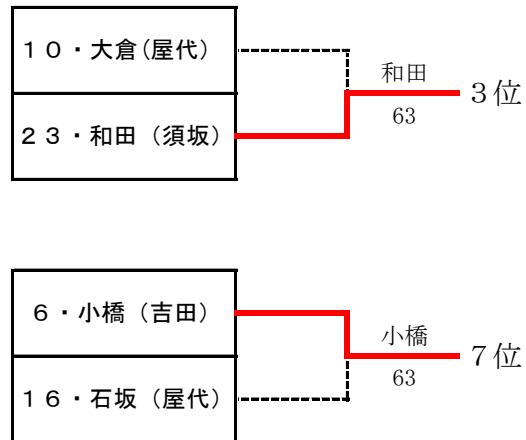

## 女子B級シングルス

令和2年度長野県高等学校新人テニス選手権大会 北信地区大会

令和2年10月3日・4日

長野市南長野運動公園テニスコート

男子B級ダブルス

# 令和2年度長野県高等学校新人テニス選手権大会 北信地区大会

令和2年10月3日・4日

女子B級ダブルス

長野市南長野運動公園テニスコート

3位決定戦

- 小橋 梨乃 ① (吉田)
- 6 山崎 琳賀 ① (吉田)
- 青木 莉香 ① (吉田)
- 8 五十畑 歩美 ① (吉田)

### 男子B級シングルス 順位決定戦

### 女子B級シングルス 順位決定戦