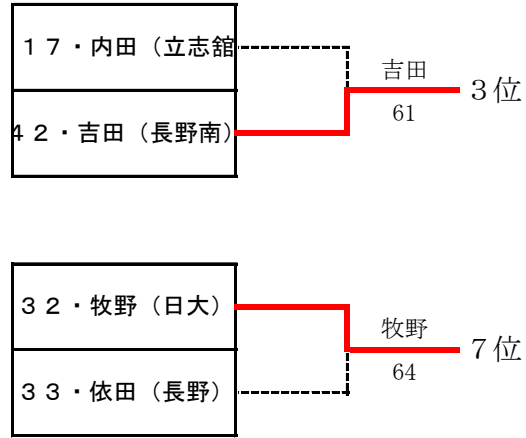

## 女子B級シングルス

令和2年度長野県高等学校新人テニス選手権大会 北信地区大会

令和2年10月3日・4日

長野市南長野運動公園テニスコート

男子B級ダブルス

# 令和2年度長野県高等学校新人テニス選手権大会 北信地区大会

令和2年10月3日・4日

女子B級ダブルス

長野市南長野運動公園テニスコート

3位決定戦

- 小橋 梨乃 ① (吉田)
- 6 山崎 琳賀 ① (吉田)
- 青木 莉香 ① (吉田)
- 8 五十畑 歩美 ① (吉田)

### 男子B級シングルス 順位決定戦

### 女子B級シングルス 順位決定戦