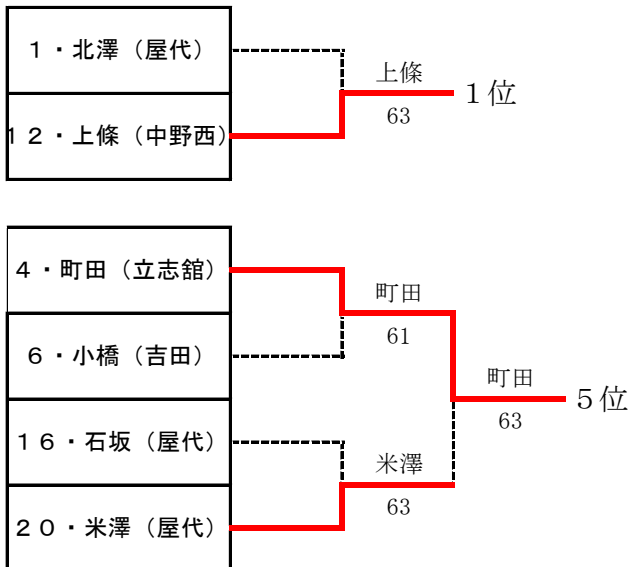

女子B級シングルス 順位決定戦

新人選手権北信予選 B級男女 シングルス・ダブルス 【結果】

	シングルス	
	男子	女子
1位	中村ゆうた (中野西)	上條水希 (中野西)
2位	高相光輝 (中野西)	北澤初音 (屋代)
3位	吉田 正 (長野南)	和田眞依 (須坂)
4位	内田幸杜 (立志館)	大倉滯 (屋代)
5位	仲野 豪 (中野西)	町田愛 (立志館)
6位	呉羽 蓮 (市長野)	米澤鈴陽 (屋代)
7位	牧野龍之介 (日大)	小橋梨乃 (吉田)
8位	依田彪雅 (長野)	石坂美和 (屋代)

	ダブルス	
	男子	
1位	中村ゆうた (中野西)	仲野豪 (中野西)
2位	高相光輝 (中野西)	小島悠太 (中野西)
3位	呉羽蓮 (市長野)	高橋春希 (市長野)
4位	吉田正 (長野南)	柿崎航大 (長野南)
女子		
1位	北澤初音 (屋代)	米澤鈴陽 (屋代)
2位	高橋涼音 (須坂)	和田眞依 (須坂)
3位	小橋梨乃 (吉田)	山崎琳賀 (吉田)
4位	青木莉香 (吉田)	五十畑歩美 (吉田)