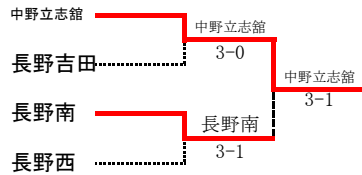

【男子】

2位決定戦

6位決定戦

5位決定戦

1R1	3	市立長野	1-4	中野立志館	4
S1		中村 昂資①	06	廣兼 勝信②	
D1		高橋 春希① 吳羽 蓮①	64	山口 尚吾② 山崎 十太郎②	
S2		萩野 湧貴①	26	矢口 蕉②	
D2		柄澤 礼哉① 徳永 周晟①	26	内田 幸杜① 中島 琥怜①	
S3		合木 詩音①	26	遠山 聖矢②	

1R2	5	篠ノ井	2-3	長野吉田	6
S1		大沢 一貴②	60	奥村 優生②	
D1		西部 竜太郎② 田中 海里②	36	上野 凱志① 岩崎 陸②	
S2		増澤 竜也②	62	小林 想楽②	
D2		渡辺 湊心① 古川 昌志①	16	小林 阿八都① 池内 心①	
S3		白石 耕大①	06	松川 幸樹①	