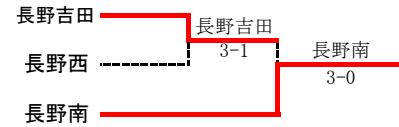

【男子】

2位決定戦

6位決定戦

5位決定戦

1R1	3	市立長野	1-4	中野立志館	4
S1		中村 昂資①	06	廣兼 勝信②	
D1		高橋 春希① 吳羽 蓮①	64	山口 尚吾② 山崎 十太郎②	
S2		萩野 湧貴①	26	矢口 蕉②	
D2		柄澤 礼哉① 徳永 周晟①	26	内田 幸杜① 中島 琥怜①	
S3		合木 詩音①	26	遠山 聖矢②	

1R2	5	篠ノ井	2-3	長野吉田	6
S1		大沢 一貴②	60	奥村 優生②	
D1		西部 竜太郎② 田中 海里②	36	上野 凱志① 岩崎 陸②	
S2		増澤 竜也②	62	小林 想楽②	
D2		渡辺 湊心① 古川 昌志①	16	小林 阿八都① 池内 心①	
S3		白石 耕大①	06	松川 幸樹①	