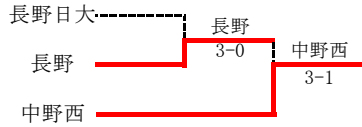

【男子】

2位決定戦

6位決定戦

5位決定戦

1R1	3	市立長野	1-4	中野立志館	4
S1		中村 昂資①	06	廣兼 勝信②	
D1		高橋 春希① 吳羽 蓮①	64	山口 尚吾② 山崎 十太郎②	
S2		萩野 湧貴①	26	矢口 蕉②	
D2		柄澤 礼哉① 徳永 周晟①	26	内田 幸杜① 中島 琥怜①	
S3		合木 詩音①	26	遠山 聖矢②	

1R2	5	篠ノ井	2-3	長野吉田	6
S1		大沢 一貴②	60	奥村 優生②	
D1		西部 竜太郎② 田中 海里②	36	上野 凱志① 岩崎 陸②	
S2		増澤 竜也②	62	小林 想楽②	
D2		渡辺 湊心① 古川 昌志①	16	小林 阿八都① 池内 心①	
S3		白石 耕大①	06	松川 幸樹①	