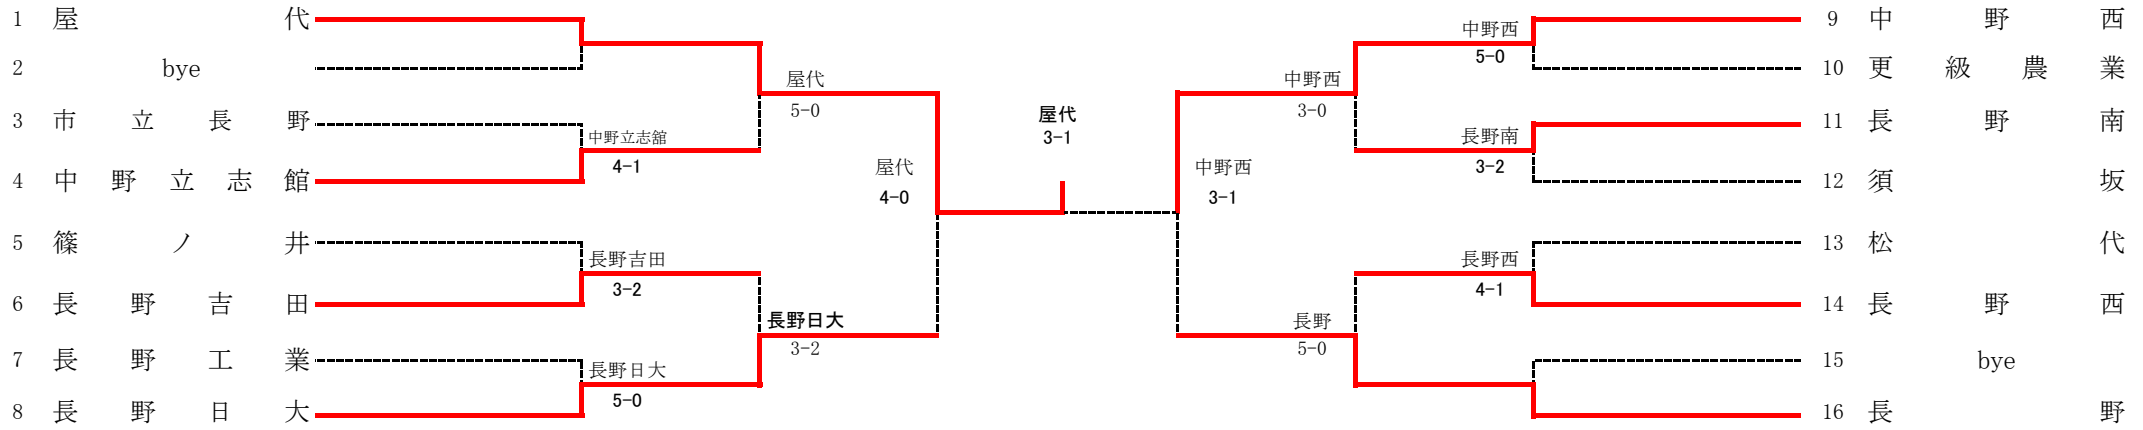

【男子】

2位決定戦

6位決定戦

5位決定戦

1R1	3	市立長野	1-4	中野立志館	4
S1		中村 昂資①	06	廣兼 勝信②	
D1		高橋 春希① 吳羽 蓮①	64	山口 尚吾② 山崎 十太郎②	
S2		萩野 湧貴①	26	矢口 蕉②	
D2		柄澤 礼哉① 徳永 周晟①	26	内田 幸杜① 中島 琥怜①	
S3		合木 詩音①	26	遠山 聖矢②	

1R2	5	篠ノ井	2-3	長野吉田	6
S1		大沢 一貴②	60	奥村 優生②	
D1		西部 竜太郎② 田中 海里②	36	上野 凱志① 岩崎 陸②	
S2		増澤 竜也②	62	小林 想楽②	
D2		渡辺 湊心① 古川 昌志①	16	小林 阿八都① 池内 心①	
S3		白石 耕大①	06	松川 幸樹①	