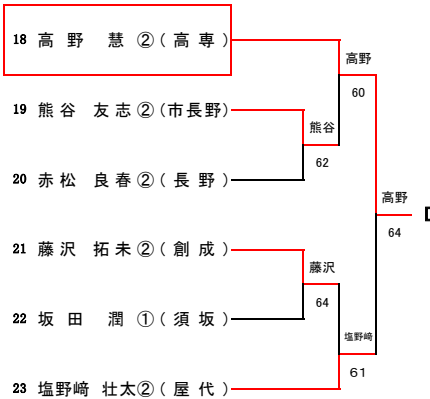

【男子シングルス】

南長野運動公園  
平成30年10月7・8日

Aブロック

Bブロック

Cブロック

Dブロック

Eブロック

Fブロック

Gブロック

Hブロック

Iブロック

【男子シングルス】 J~N

南長野運動公園  
平成30年10月7・8日

Jブロック

Kブロック

Lブロック