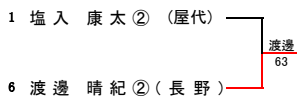

Mブロック

Nブロック

山越智輝②(屋代)、丸山聖司①(市長野)、稲葉雄一②(長野)はストレートイン

● 1位決定戦

● 10位決定戦

● 8位決定戦

● 13位決定戦