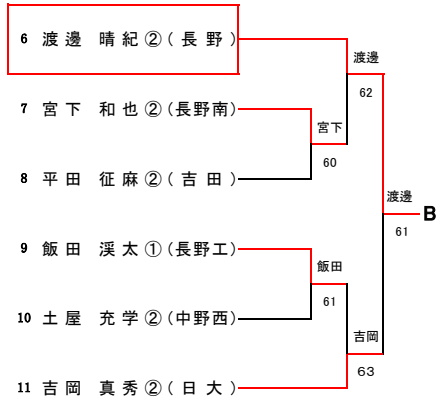

【男子シングルス】

南長野運動公園  
平成30年10月7・8日

Aブロック

Bブロック

Cブロック

Dブロック

Eブロック

Fブロック

Gブロック

Hブロック

Iブロック

【男子シングルス】 J~N

南長野運動公園  
平成30年10月7・8日

Jブロック

Kブロック

Lブロック