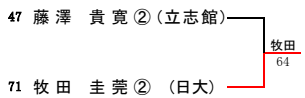

Mブロック

Nブロック

山越智輝②(屋代)、丸山聖司①(市長野)、稲葉雄一②(長野)はストレートイン

● 1位決定戦

● 10位決定戦

● 8位決定戦

● 13位決定戦

# 【男子ダブルス】

南長野運動公園

平成30年10月7・8日

山越智輝②塩入康太②(屋代)、稲葉雄一②渡邊晴紀②(長野)はストレートイン

【女子A級シングルス】

Aブロック

Bブロック

Cブロック