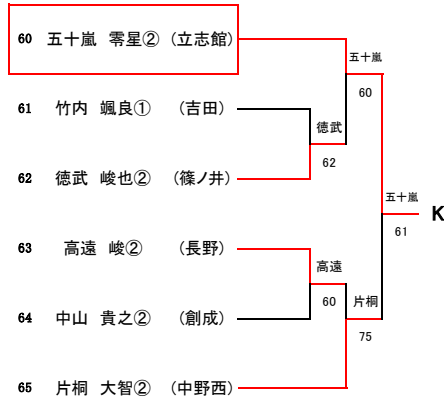

【男子シングルス】

南長野運動公園  
平成30年10月7・8日

Aブロック

Bブロック

Cブロック

Dブロック

Eブロック

Fブロック

Gブロック

Hブロック

Iブロック

【男子シングルス】 J~N

南長野運動公園  
平成30年10月7・8日

Jブロック

Kブロック

Lブロック