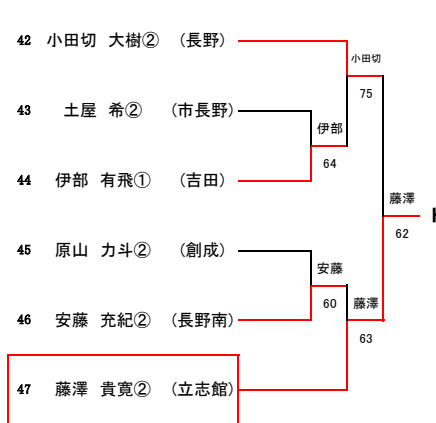

【男子シングルス】

南長野運動公園  
平成30年10月7・8日

Aブロック

Bブロック

Cブロック

Dブロック

Eブロック

Fブロック

Gブロック

Hブロック

Iブロック

【男子シングルス】 J~N

南長野運動公園  
平成30年10月7・8日

Jブロック

Kブロック

Lブロック