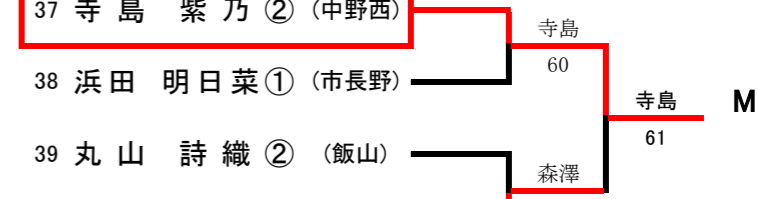

# 【男子ダブルス】

南長野運動公園

平成30年10月7・8日

山越智輝②塩入康太②(屋代)、稲葉雄一②渡邊晴紀②(長野)はストレートイン

【女子A級シングルス】

Aブロック

Bブロック

Cブロック

Dブロック

Eブロック

Fブロック

Gブロック

Hブロック

Iブロック

Jブロック

Kブロック

Lブロック

Mブロック

Nブロック

Oブロック

三上 もみじ①(市長野) 上野 萌心①(屋代) 草川 妃莉①(長野)はストレートイン

【女子Aシングルス順位戦】

柳澤 玲那②	(屋代)	柳澤 60	龍野 62	<b>8位</b>
武藤 瑞季②	(松代)			
小山 柚②	(篠ノ井)	田中 60		
田中 希②	(市長野)			
小林 桜子②	(屋代)	龍野 61		
龍野 千花②	(市長野)			
山岸ナディースァ②	(吉田)	寺島 64		
寺島 紫乃②	(中野西)			