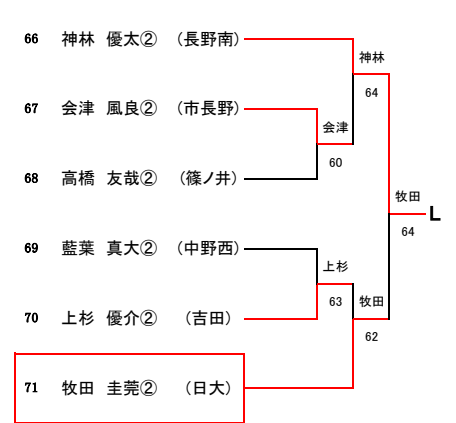

【男子シングルス】

南長野運動公園  
平成30年10月7・8日

Aブロック

Bブロック

Cブロック

Dブロック

Eブロック

Fブロック

Gブロック

Hブロック

Iブロック

【男子シングルス】 J~N

南長野運動公園  
平成30年10月7・8日

Jブロック

Kブロック

Lブロック

Mブロック

Nブロック

山越智輝②(屋代)、丸山聖司①(市長野)、稲葉雄一②(長野)はストレートイン

● 1位決定戦

● 10位決定戦

● 8位決定戦

● 13位決定戦

# 【男子ダブルス】

南長野運動公園

平成30年10月7・8日

山越智輝②塩入康太②(屋代)、稲葉雄一②渡邊晴紀②(長野)はストレートイン

【女子A級シングルス】

Aブロック

Bブロック

Cブロック