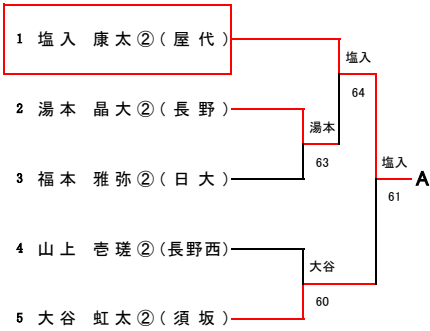

【男子シングルス】

南長野運動公園  
平成30年10月7・8日

Aブロック

Bブロック

Cブロック

Dブロック

Eブロック

Fブロック

Gブロック

Hブロック

Iブロック

【男子シングルス】 J~N

南長野運動公園  
平成30年10月7・8日

Jブロック

Kブロック

Lブロック