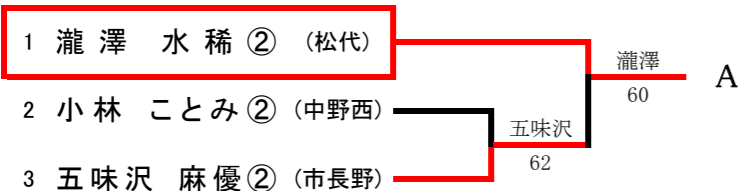

# 【男子ダブルス】

南長野運動公園

平成30年10月7・8日

山越智輝②塩入康太②(屋代)、稲葉雄一②渡邊晴紀②(長野)はストレートイン

【女子A級シングルス】

Aブロック

Bブロック

Cブロック