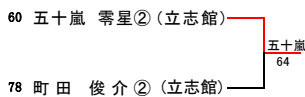

Mブロック

Nブロック

山越智輝②(屋代)、丸山聖司①(市長野)、稲葉雄一②(長野)はストレートイン

● 1位決定戦

● 10位決定戦

● 8位決定戦

● 13位決定戦

# 【男子ダブルス】

南長野運動公園

平成30年10月7・8日

山越智輝②塩入康太②(屋代)、稲葉雄一②渡邊晴紀②(長野)はストレートイン

【女子A級シングルス】

Aブロック

Bブロック

Cブロック