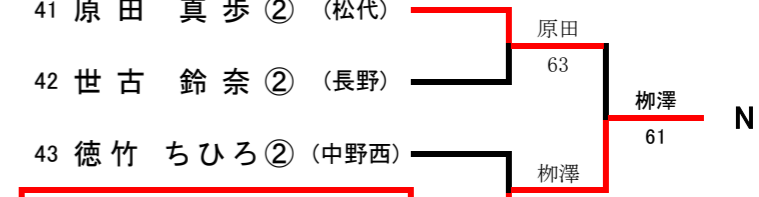

# 【男子ダブルス】

南長野運動公園

平成30年10月7・8日

山越智輝②塩入康太②(屋代)、稲葉雄一②渡邊晴紀②(長野)はストレートイン

【女子A級シングルス】

Aブロック

Bブロック

Cブロック

Dブロック

Eブロック

Fブロック

Gブロック

Hブロック

Iブロック

Jブロック

Kブロック

Lブロック

Mブロック

Nブロック

Oブロック

三上 もみじ①(市長野) 上野 萌心①(屋代) 草川 妃莉①(長野)はストレートイン

【女子Aシングルス順位戦】

柳澤 玲那②	(屋代)	柳澤 60	龍野 62	<b>8位</b>
武藤 瑞季②	(松代)			
小山 柚②	(篠ノ井)	田中 60		
田中 希②	(市長野)			
小林 桜子②	(屋代)	龍野 61		
龍野 千花②	(市長野)			
山岸ナディースァ②	(吉田)	寺島 64		
寺島 紫乃②	(中野西)			