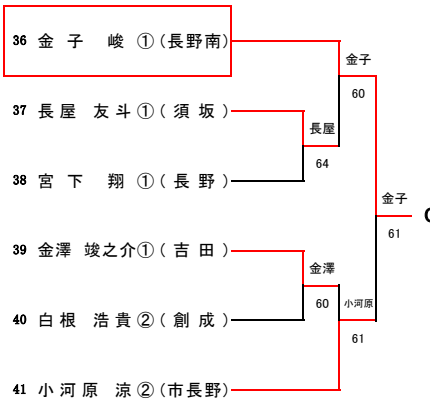

【男子シングルス】

南長野運動公園  
平成30年10月7・8日

Aブロック

Bブロック

Cブロック

Dブロック

Eブロック

Fブロック

Gブロック

Hブロック

Iブロック

【男子シングルス】 J~N

南長野運動公園  
平成30年10月7・8日

Jブロック

Kブロック

Lブロック