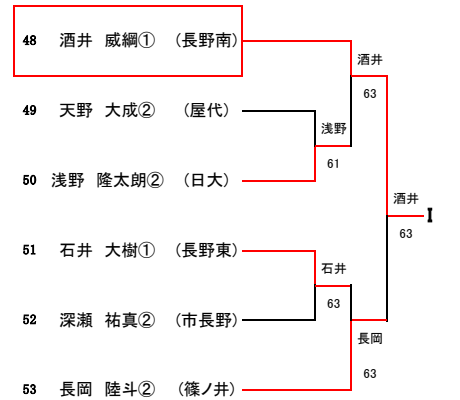

【男子シングルス】

南長野運動公園  
平成30年10月7・8日

Aブロック

Bブロック

Cブロック

Dブロック

Eブロック

Fブロック

Gブロック

Hブロック

Iブロック

【男子シングルス】 J~N

南長野運動公園  
平成30年10月7・8日

Jブロック

Kブロック

Lブロック