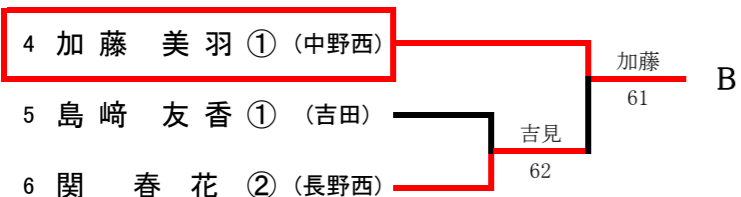

# 【男子ダブルス】

南長野運動公園

平成30年10月7・8日

山越智輝②塩入康太②(屋代)、稲葉雄一②渡邊晴紀②(長野)はストレートイン

【女子A級シングルス】

Aブロック

Bブロック

Cブロック