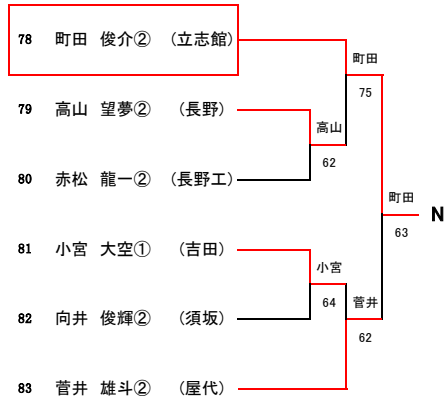

Nブロック

山越智輝②(屋代)、丸山聖司①(市長野)、稲葉雄一②(長野)はストレートイン

● 1位決定戦

● 10位決定戦

● 8位決定戦

● 13位決定戦