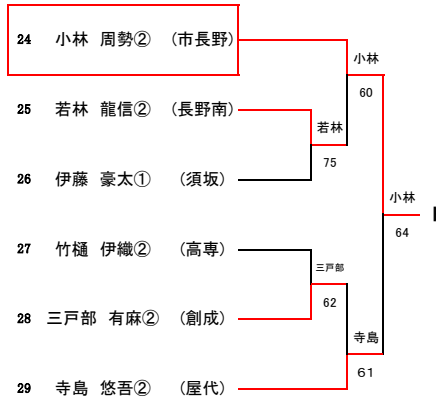

【男子シングルス】

南長野運動公園  
平成30年10月7・8日

Aブロック

Bブロック

Cブロック

Dブロック

Eブロック

Fブロック

Gブロック

Hブロック

Iブロック

【男子シングルス】 J~N

南長野運動公園  
平成30年10月7・8日

Jブロック

Kブロック

Lブロック