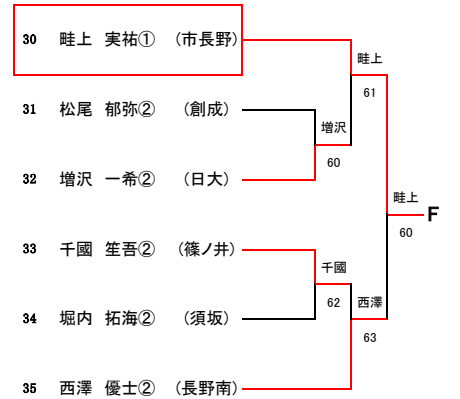

【男子シングルス】

南長野運動公園  
平成30年10月7・8日

Aブロック

Bブロック

Cブロック

Dブロック

Eブロック

Fブロック

Gブロック

Hブロック

Iブロック

【男子シングルス】 J~N

南長野運動公園  
平成30年10月7・8日

Jブロック

Kブロック

Lブロック