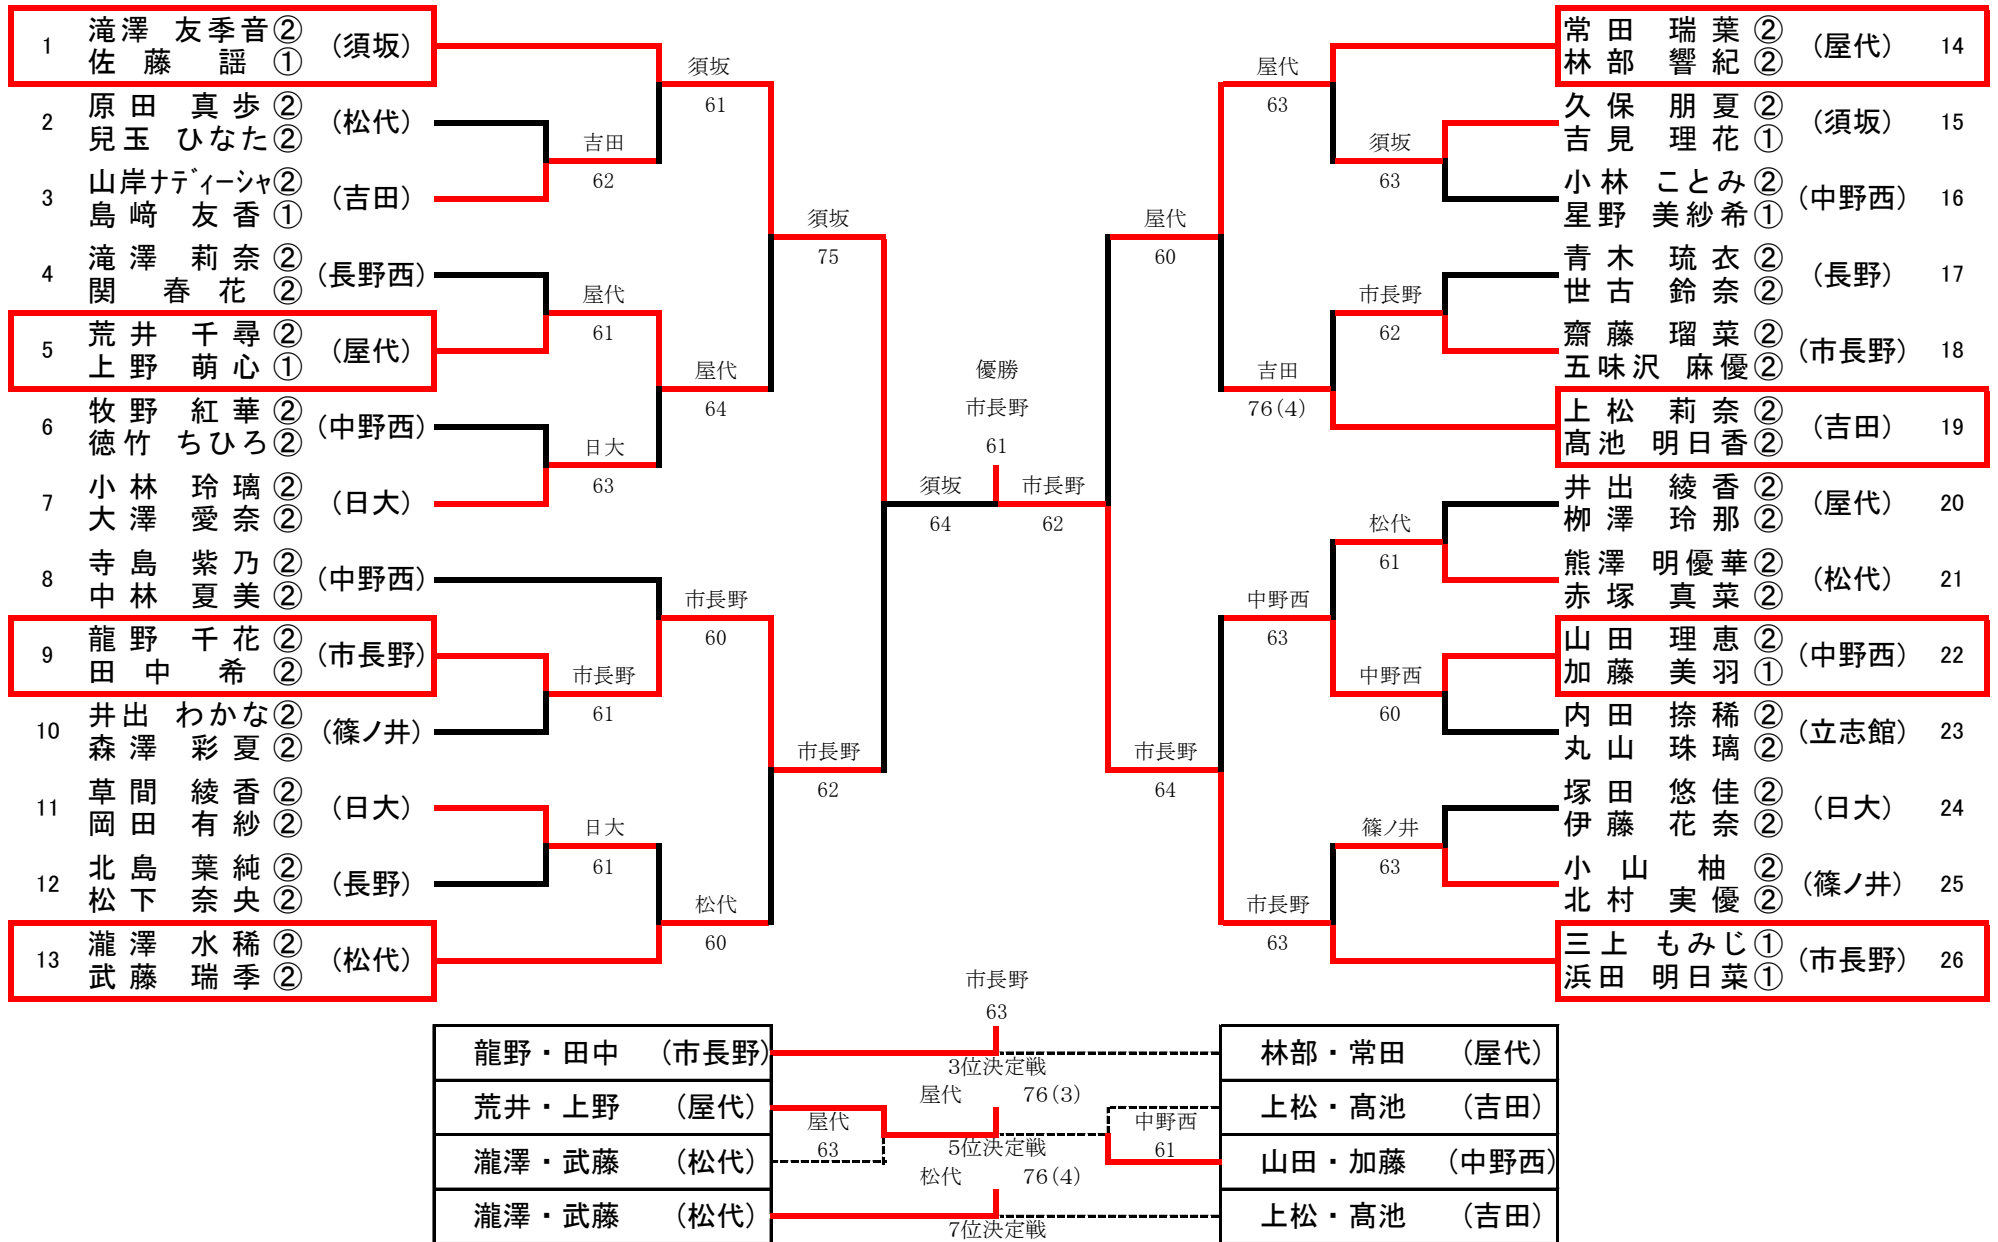

8位	龍野 千花②	(市長野)
9位	柳澤 玲那②	(屋代)
10位	田中 希②	(市長野)
11位	寺島 紫乃②	(中野西)
12位	小林 桜子②	(屋代)
13位	武藤 瑞季②	(松代)
14位	山岸ナディースァ②	(吉田)
15位	小山 柚②	(篠ノ井)

10位決定戦

田中 希②	(市長野)	田中 64	<b>10位</b>
寺島 紫乃②	(中野西)		

12位決定戦

武藤 瑞季②	(松代)	武藤 63	小林 64	<b>12位</b>
小山 柚②	(篠ノ井)			
小林 桜子②	(屋代)	小林 62		
山岸ナディースァ②	(吉田)			

14位決定戦

小山 柚②	(篠ノ井)	山岸 64	<b>14位</b>
山岸ナディースァ②	(吉田)		

【女子A級ダブルス】

南長野運動公園  
平成30年10月7・8日

山崎 美範② 松尾 実咲②(屋代)はストレートイン

# 決勝トーナメント