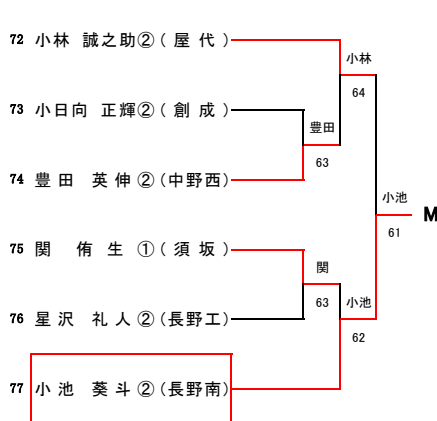

【男子シングルス】 J~N

南長野運動公園
平成30年10月7・8日

Jブロック

Kブロック

Lブロック

Mブロック

Nブロック

山越智輝②(屋代)、丸山聖司①(市長野)、稲葉雄一②(長野)はストレートイン

● 1位決定戦

● 10位決定戦

● 8位決定戦

● 13位決定戦