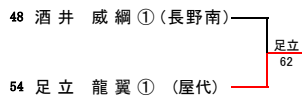

Mブロック

Nブロック

山越智輝②(屋代)、丸山聖司①(市長野)、稲葉雄一②(長野)はストレートイン

● 1位決定戦

● 10位決定戦

● 8位決定戦

● 13位決定戦