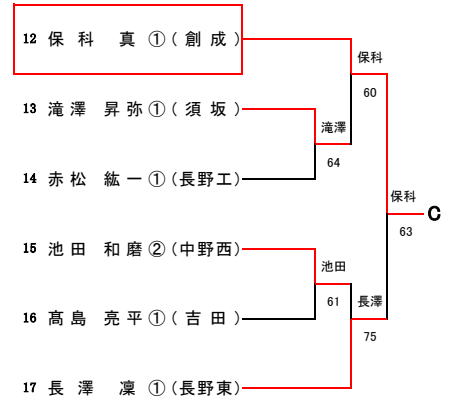

【男子シングルス】

南長野運動公園  
平成30年10月7・8日

Aブロック

Bブロック

Cブロック

Dブロック

Eブロック

Fブロック

Gブロック

Hブロック

Iブロック

【男子シングルス】 J~N

南長野運動公園  
平成30年10月7・8日

Jブロック

Kブロック

Lブロック