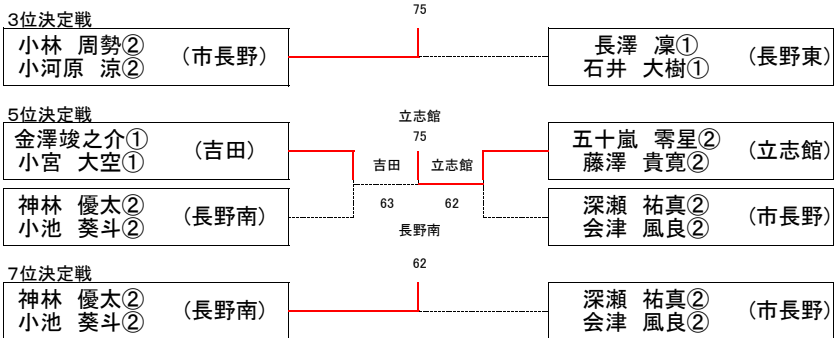

# 【男子ダブルス】

南長野運動公園

平成30年10月7・8日

山越智輝②塩入康太②(屋代)、稲葉雄一②渡邊晴紀②(長野)はストレートイン

【女子A級シングルス】

Aブロック

Bブロック

Cブロック