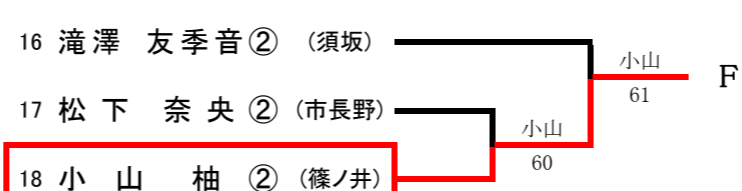

【女子A級シングルス】

Aブロック

Bブロック

Cブロック

Dブロック

Eブロック

Fブロック

Gブロック

Hブロック

Iブロック

Jブロック

Kブロック

Lブロック

Mブロック

Nブロック

Oブロック

三上 もみじ①(市長野) 上野 萌心①(屋代) 草川 妃莉①(長野)はストレートイン