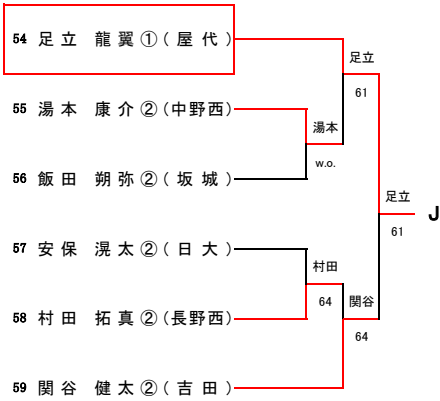

【男子シングルス】

南長野運動公園  
平成30年10月7・8日

Aブロック

Bブロック

Cブロック

Dブロック

Eブロック

Fブロック

Gブロック

Hブロック

Iブロック

【男子シングルス】 J~N

南長野運動公園  
平成30年10月7・8日

Jブロック

Kブロック

Lブロック