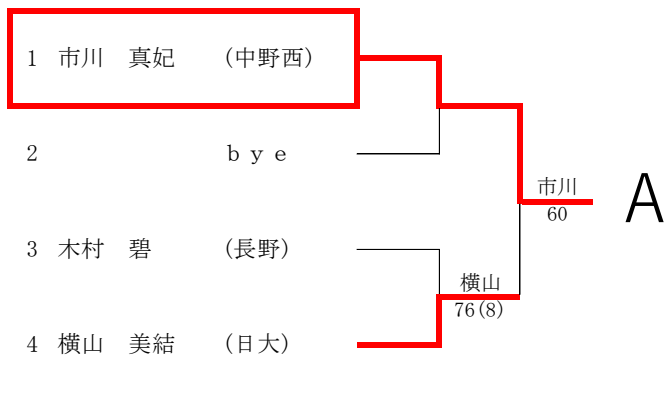

C1女子シングルス

ストレートイン

- 高橋 美月 (屋代)
- 北澤 葵 (屋代)
- 山口 あおい (屋代)
- 松本 真侑 (屋代)
- 山崎 結楓 (屋代)