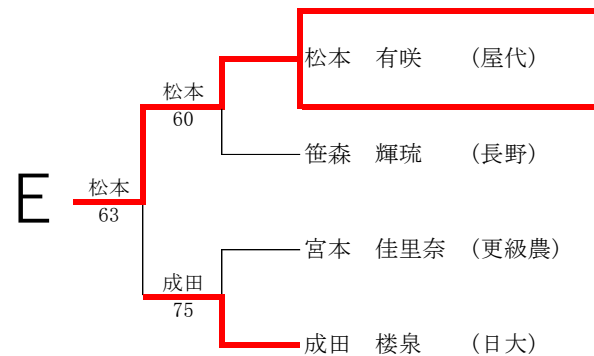

C1女子シングルス

ストレートイン

- 高橋 美月 (屋代)
- 北澤 葵 (屋代)
- 山口 あおい (屋代)
- 松本 真侑 (屋代)
- 山崎 結楓 (屋代)