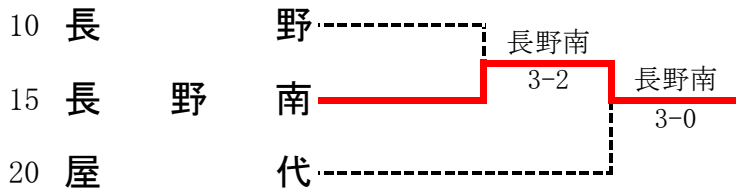

【男子】

2位決定戦

6位決定戦

5位決定戦

1R1	2	長野西	3-1	飯山	3
S1		北原 航太①	64	篠原 裕希①	
D1		村田 拓真② 堀田 侑吾①	16	富岡 悠希① 岸田 琉治①	
S2		山上 壱瑳②	61	栗田 湧斗①	
D2		神田 航士① 大澤 樂①	60	佐藤 天晟① 萩原 孝光①	
S3					

1R2	18	更級農業	3-0	松代	19
S1		西澤 啓斗②	64	北村 和真①	
D1		古島 悠悟② 南澤 航正②	64	北村 光希① 清水 蒼人①	
S2		水上 航希②	62	傳田 智也①	
D2					
S3					