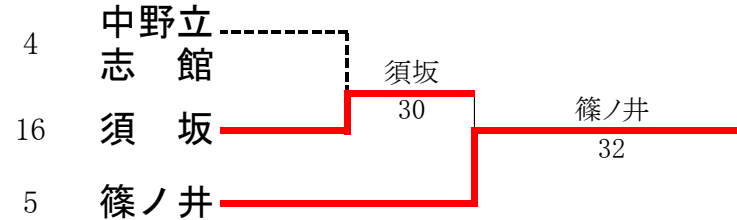

6~8位決定戦

CR4	4	篠ノ井	3-1	長野東	13
S1		長岡 陸斗②	26	長澤 凜①	
D1		徳武 峻也② 高橋 友哉②	62	石井 大樹① 志川 大季①	
S2		千國 笙吾②	62	金井 涼哉①	
D2		草間 岳① 山岸 大翔①	44 打ち切り	安藤 成海① 轟 大志①	
S3		上田 達也①	61	田中 嘉起①	

6位決定戦

CF3	4	篠ノ井	2-3	長野日大	6
S1		千國 笙吾②	64	安保 滉太②	
D1		長岡 陸斗② 高橋 友哉②	36	千野 貴大① 吉岡 真秀②	
S2		徳武 峻也②	63	牧田 圭堯②	
D2		草間 岳① 山岸 大翔①	26	浅野 隆太郎② 福本 雅弥②	
S3		上田 達也①	46	増沢 一希②	

【女子】

2位決定戦

6位決定戦

5位決定戦

1R1	1	市立長野			2
S1					
D1					
S2					
D2					
S3					

1R2	4	中野立志館	3-2	長野	3
S1		小根澤 悠②	06	草川 妃莉①	
D1		内田 捺稀② 山岸 星玲①	60	世古 鈴奈② 北島 葉純②	
S2		丸山 珠璃②	06	青木 琉衣②	
D2		土屋 麻莉① 金子 梨乃①	60	松下 奈央② 和田 由梨①	
S3		山岸 晴菜①			