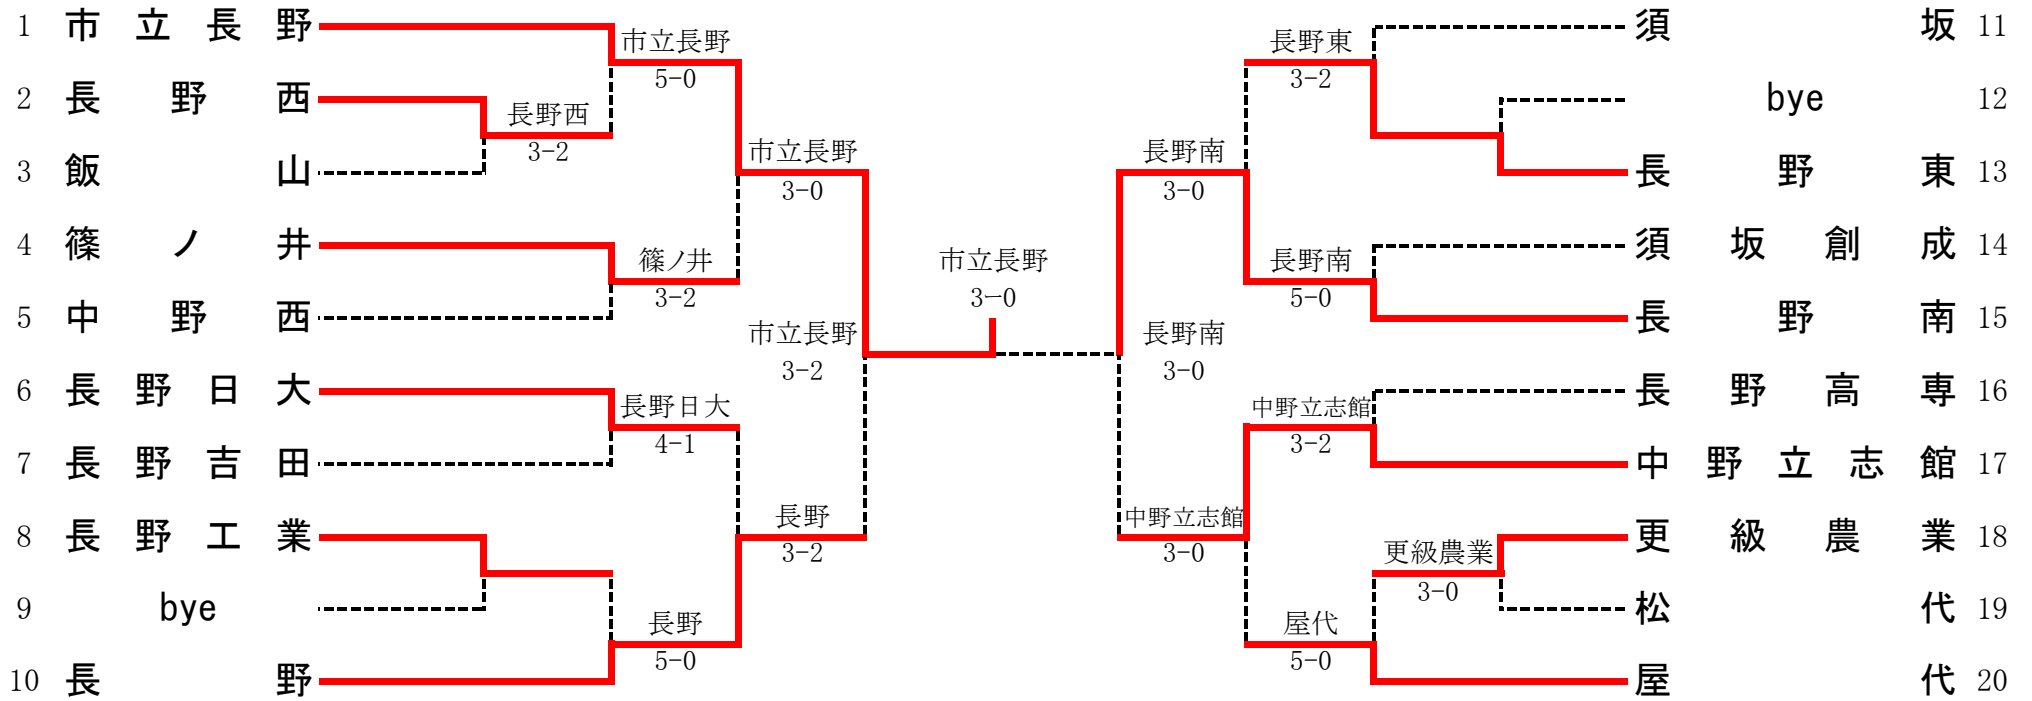

【男子】

2位決定戦

6位決定戦

5位決定戦

1R1	2	長野西	3-1	飯山	3
S1		北原 航太①	64	篠原 裕希①	
D1		村田 拓真② 堀田 侑吾①	16	富岡 悠希① 岸田 琉治①	
S2		山上 壱瑳②	61	栗田 湧斗①	
D2		神田 航士① 大澤 樂①	60	佐藤 天晟① 萩原 孝光①	
S3					

1R2	18	更級農業	3-0	松代	19
S1		西澤 啓斗②	64	北村 和真①	
D1		古島 悠悟② 南澤 航正②	64	北村 光希① 清水 蒼人①	
S2		水上 航希②	62	傳田 智也①	
D2					
S3					