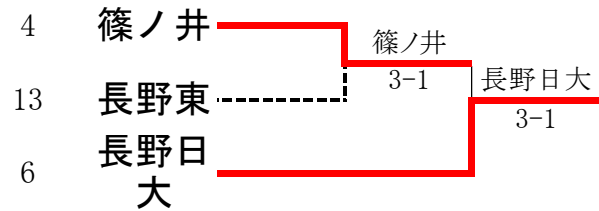

【男子】

2位決定戦

6位決定戦

5位決定戦

1R1	2	長野西	3-1	飯山	3
S1		北原 航太①	64	篠原 裕希①	
D1		村田 拓真② 堀田 侑吾①	16	富岡 悠希① 岸田 琉治①	
S2		山上 壱瑳②	61	栗田 湧斗①	
D2		神田 航士① 大澤 樂①	60	佐藤 天晟① 萩原 孝光①	
S3					

1R2	18	更級農業	3-0	松代	19
S1		西澤 啓斗②	64	北村 和真①	
D1		古島 悠悟② 南澤 航正②	64	北村 光希① 清水 蒼人①	
S2		水上 航希②	62	傳田 智也①	
D2					
S3					