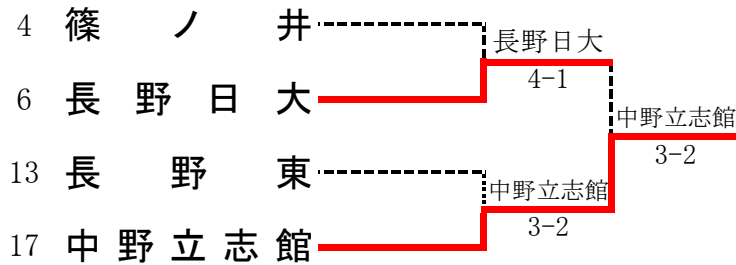

【男子】

2位決定戦

6位決定戦

5位決定戦

1R1	2	長野西	3-1	飯山	3
S1		北原 航太①	64	篠原 裕希①	
D1		村田 拓真② 堀田 侑吾①	16	富岡 悠希① 岸田 琉治①	
S2		山上 壱瑳②	61	栗田 湧斗①	
D2		神田 航士① 大澤 樂①	60	佐藤 天晟① 萩原 孝光①	
S3					

1R2	18	更級農業	3-0	松代	19
S1		西澤 啓斗②	64	北村 和真①	
D1		古島 悠悟② 南澤 航正②	64	北村 光希① 清水 蒼人①	
S2		水上 航希②	62	傳田 智也①	
D2					
S3					