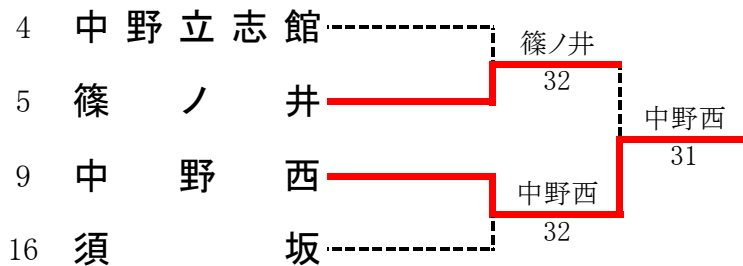

【女子】

2位決定戦

6位決定戦

5位決定戦

1R1	1	市立長野			2
S1					
D1					
S2					
D2					
S3					

1R2	4	中野立志館	3-2	長野	3
S1		小根澤 悠②	06	草川 妃莉①	
D1		内田 捺稀② 山岸 星玲①	60	世古 鈴奈② 北島 葉純②	
S2		丸山 珠璃②	06	青木 琉衣②	
D2		土屋 麻莉① 金子 梨乃①	60	松下 奈央② 和田 由梨①	
S3		山岸 晴菜①			