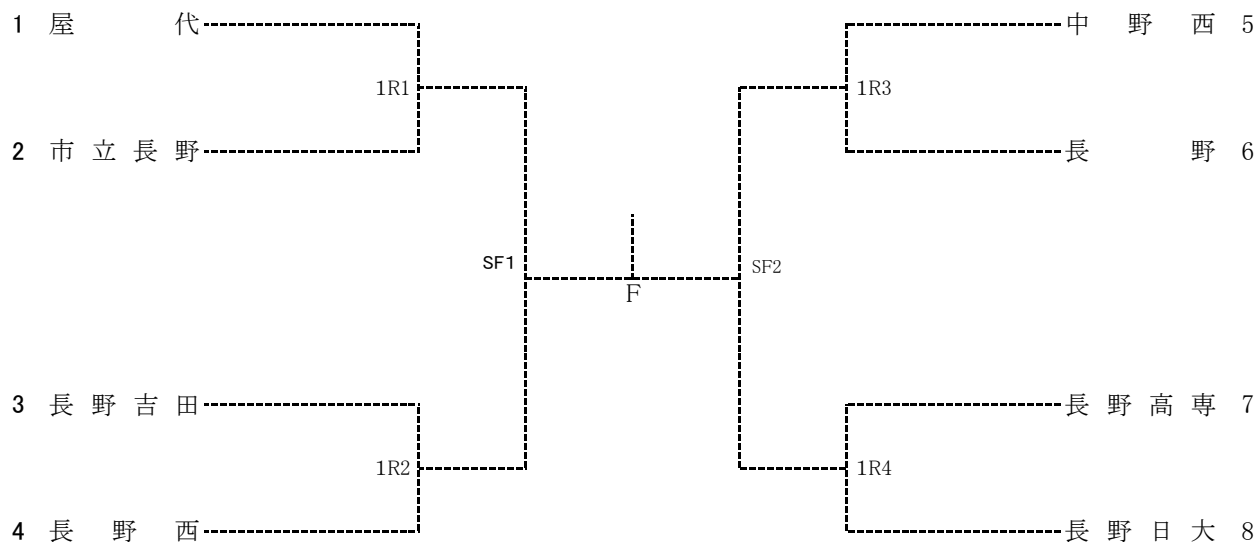

令和5年度 北信高等学校新人体育大会テニス競技会
兼 全国選抜高校テニス大会長野県北信予選大会

令和5年9月2日(土)・3日(日)
南長野運動公園テニスコート

男子

	学校名	監督	1	2	3	4	5	6	7	8	9
1	屋 代	宮田 雄	中村 文哉②	丸田 翼②	高野 叶翔②	山浦 遥人②	加藤 士郎②	松井 隆晟①	酒井 優希①	北澤 柁平②	茂手木 笙馬②
2	長 野	井出 敏彦	金井 晴士②	桑原 大知②	石田 吏喜②	磯部 幸太郎①	橋本 麗生②	山崎 大馳①	坂爪 優太①	木村 咲太①	西村 奏人①
3	長 野 南	塚田 喜幸	飯島 義道②	内山 陽介②	徳武 斗真①	中島 雄星②	中澤 樹平①	丸田 皓希①	関 奏佑②	新井 颯②	臼田 燎央①
4	中 野 西	江川 詩織	内田 咲成②	池田 陽智②	出川 峻②	市村 紘夢②	藤沢 凌平②	広瀬 実喜②	中山 結太①	小林 薫平②	鶴田 夏基①
5	篠 ノ 井	中川 直昭	鎌田 一希②	内山 亮②	大日野 七煌①	柳澤 奏翔①	柳澤 碧斗①	久保 匠②			
6	長 野 吉 田	西澤 郁夫	天野 圭太①	神方 奏來②	池田 誠②	佐藤 練②	河野 来珂②	西澤 広夢②	前島 駿翔①		
7	長 野 高 専	西村 治	菊池 龍成②	東 大智①	榛葉 凱士②	土屋 慧悟①	上東 丈太郎①	渡辺 友規②	岡田 直旺②		
8	長 野 東	横田 文彦	丸山 烈生②	松山 一聖②	青木 佑真①	岩本 晃太①	宮島 圭汰①	青山 大河①			
9	市 立 長 野	永池 航太郎	田中 翔②	檀原 悠希①	山本 太陽②	西川 哲也①	デビットソン 理央①	成田 船郎①	上村 海羽①	広瀬 玄弥①	
10	長 野 西	高橋 優祐	西澤 航②	櫻井 京介②	新谷 陽樹②	佐々木 祐大②	安藤 明希①	森田 陽登②	清水 佑①	浜坂 隼人①	久保村 優太①
11	須 坂	倉田 幸洋	加藤 雄志②	三井 獅道②	富沢 和貴②	小内 圭人①					
12	長 野 日 大	飛矢崎 真也	西窪 快①	牧野 凜之介②	柴本 翔伍②	吉池 飛鳥②	西村 英高①	黒岩 堯史①	中田 晃暉①	池田 匠①	鹿熊 奏太①

令和5年度 北信高等学校新人体育大会テニス競技会
兼 全国選抜高校テニス大会長野県北信予選大会

令和5年9月2日(土)・3日(日)
南長野運動公園テニスコート

女子

2位決定戦

5位決定戦

	学校名	監督	1	2	3	4	5	6	7	8	9
1	屋代	中村浩一郎	櫻井 心遥①	杉浦 陽香①	高橋 美月①	北澤 葵①	山口 あおい②	松本 真侑①	山崎 結楓②	功刀 明音①	松本 有咲②
2	市立長野	佐藤 稜花	小山 茉優②	栗林 湊未②	池田 美結②	柳澤 結月①					
3	長野吉田	赤塩 仁	赤木 文香②	大屋 湊帆②	内川 奈歩①	伊部 史菜①	東海林 彩絵①	檀ノ原 明希①	小林 夏希②	立岩日香里①	
4	長野西	上野 修	堀田 千琴②	山口 明莉①	権田 琉衣②	牛澤 陽菜①	宮本 萌未①	横山 さくら①	小池 美桜①		
5	中野西	町田 健治	市川 真妃②	長谷川 果歩②	徳竹 結菜①	佐藤 花音①	栗林 亜夢①	徳竹 未羽①	渡邊 汐美①		
6	長野	山口 武	寺澤 帆乃佳②	荒井 秀美②	浴本 萌花②	木村 碧②	笹森 輝琉②	高橋 沙綾①	村上 和花①	倉田 紗都①	百瀬 ころこ①
7	長野高専	中村 尚誉	毛利 夏子②	峯村 莉央①	柴原 奈々①	小林 花颯①					
8	長野日大	藤田 岳秀	滝沢 雛音②	横川 紗也②	越 彩心②	上野 依咲②	成田 桜泉②	横山 美結②	新井 花菜①	中村 和奏①	宮尾 喜恵①