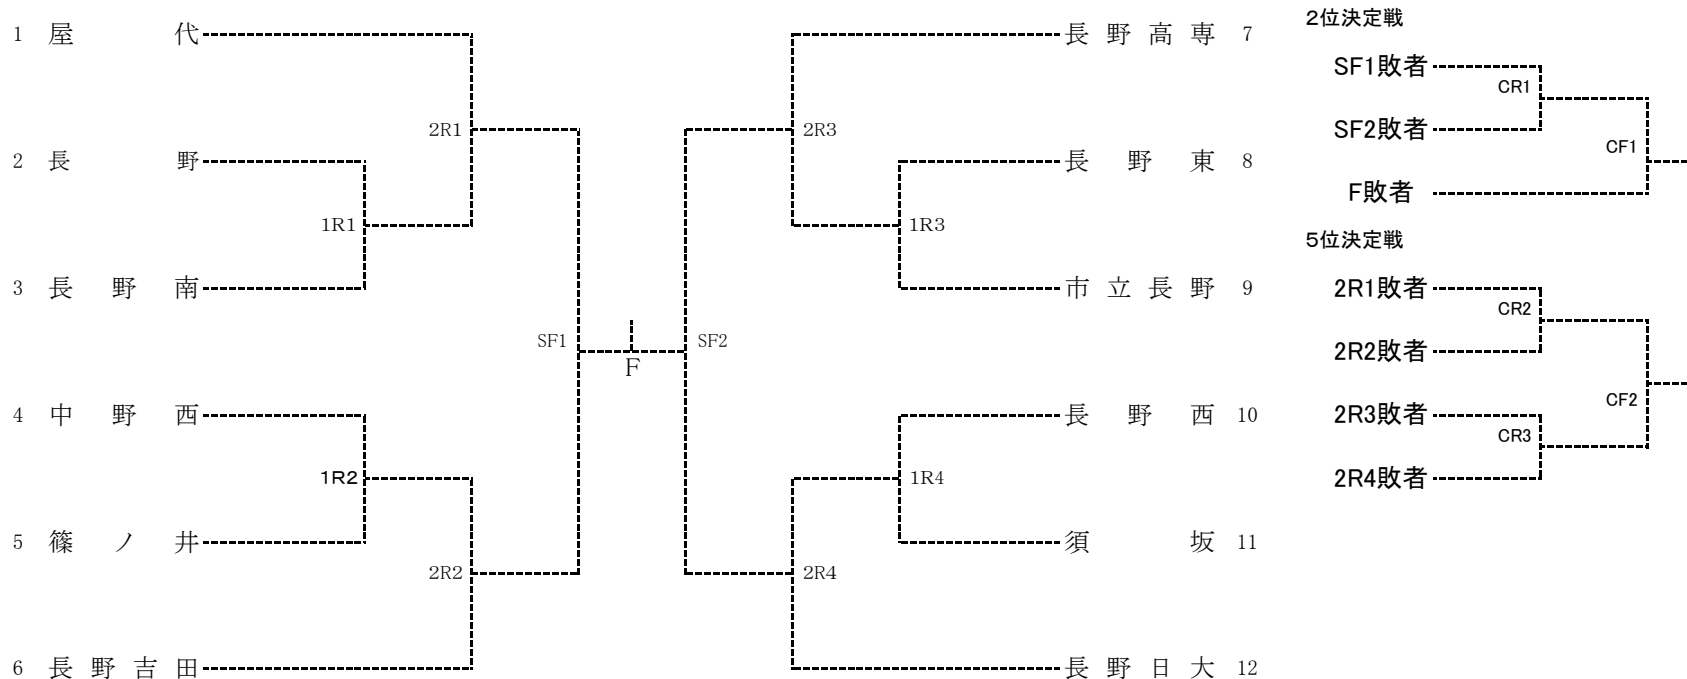

令和5年度 北信高等学校新人体育大会テニス競技会
兼 全国選抜高校テニス大会長野県北信予選大会

令和5年9月2日(土)・3日(日)
南長野運動公園テニスコート

男子

	学校名	監督	1	2	3	4	5	6	7	8	9
1	屋 代	宮田 雄	中村 文哉②	丸田 翼②	高野 叶翔②	山浦 遥人②	加藤 士郎②	松井 隆晟①	酒井 優希①	北澤 柁平②	茂手木 笙馬②
2	長 野	井出 敏彦	金井 晴士②	桑原 大知②	石田 吏喜②	磯部 幸太郎①	橋本 麗生②	山崎 大馳①	坂爪 優太①	木村 咲太①	西村 奏人①
3	長 野 南	塚田 喜幸	飯島 義道②	内山 陽介②	徳武 斗真①	中島 雄星②	中澤 樹平①	丸田 皓希①	関 奏佑②	新井 颯②	臼田 燎央①
4	中 野 西	江川 詩織	内田 咲成②	池田 陽智②	出川 峻②	市村 紘夢②	藤沢 凌平②	広瀬 実喜②	中山 結太①	小林 薫平②	鶴田 夏基①
5	篠 ノ 井	中川 直昭	鎌田 一希②	内山 亮②	大日野 七煌①	柳澤 奏翔①	柳澤 碧斗①	久保 匠②			
6	長 野 吉 田	西澤 郁夫	天野 圭太①	神方 奏來②	池田 誠②	佐藤 練②	河野 来珂②	西澤 広夢②	前島 駿翔①		
7	長 野 高 専	西村 治	菊池 龍成②	東 大智①	榛葉 凱士②	土屋 慧悟①	上東 丈太郎①	渡辺 友規②	岡田 直旺②		
8	長 野 東	横田 文彦	丸山 烈生②	松山 一聖②	青木 佑真①	岩本 晃太①	宮島 圭汰①	青山 大河①			
9	市 立 長 野	永池 航太郎	田中 翔②	檀原 悠希①	山本 太陽②	西川 哲也①	デビットソン 理央①	成田 船郎①	上村 海羽①	広瀬 玄弥①	
10	長 野 西	高橋 優祐	西澤 航②	櫻井 京介②	新谷 陽樹②	佐々木 祐大②	安藤 明希①	森田 陽登②	清水 佑①	浜坂 隼人①	久保村 優太①
11	須 坂	倉田 幸洋	加藤 雄志②	三井 獅道②	富沢 和貴②	小内 圭人①					
12	長 野 日 大	飛矢崎 真也	西窪 快①	牧野 凜之介②	柴本 翔伍②	吉池 飛鳥②	西村 英高①	黒岩 堯史①	中田 晃暉①	池田 匠①	鹿熊 奏太①

令和5年度 北信高等学校新人体育大会テニス競技会
兼 全国選抜高校テニス大会長野県北信予選大会

令和5年9月2日(土)・3日(日)
南長野運動公園テニスコート

女子

2位決定戦

5位決定戦

	学校名	監督	1	2	3	4	5	6	7	8	9
1	屋代	中村浩一郎	櫻井 心遥①	杉浦 陽香①	高橋 美月①	北澤 葵①	山口 あおい②	松本 真侑①	山崎 結楓②	功刀 明音①	松本 有咲②
2	市立長野	佐藤 稜花	小山 茉優②	栗林 湊未②	池田 美結②	柳澤 結月①					
3	長野吉田	赤塩 仁	赤木 文香②	大屋 湊帆②	内川 奈歩①	伊部 史菜①	東海林 彩絵①	檀ノ原 明希①	小林 夏希②	立岩日香里①	
4	長野西	上野 修	堀田 千琴②	山口 明莉①	権田 琉衣②	牛澤 陽菜①	宮本 萌未①	横山 さくら①	小池 美桜①		
5	中野西	町田 健治	市川 真妃②	長谷川 果歩②	徳竹 結菜①	佐藤 花音①	栗林 亜夢①	徳竹 未羽①	渡邊 汐美①		
6	長野	山口 武	寺澤 帆乃佳②	荒井 秀美②	浴本 萌花②	木村 碧②	笹森 輝琉②	高橋 沙綾①	村上 和花①	倉田 紗都①	百瀬 ころこ①
7	長野高専	中村 尚誉	毛利 夏子②	峯村 莉央①	柴原 奈々①	小林 花颯①					
8	長野日大	藤田 岳秀	滝沢 雛音②	横川 紗也②	越 彩心②	上野 依咲②	成田 桜泉②	横山 美結②	新井 花菜①	中村 和奏①	宮尾 喜恵①