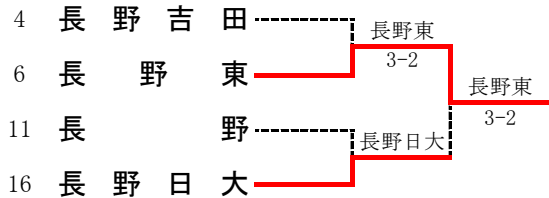

【 男 子 】

2 位 決 定 戦

6 位 決 定 戦

5 位 決 定 戦

1R1	3	長野西	3-2	篠ノ井	2
S1		北原 航太②	36	大沢 一貴①	
D1		神田 航士② 大澤 樂②	61	山岸 大翔② 田中 海里①	
S2		堀田 侑吾②	36	上田 達也②	
D2		町田 健太① 服部 海①	64	草間 岳② 西部 竜太郎①	
S3		眞木 寛大①			

2R1	1	長野南	5-0	長野西	3
S1		金子 峻②	60	北原 航太②	
D1		高橋 勇輔① 池川 智哉①	64	神田 航士② 大澤 樂②	
S2		酒井 威綱②	61	堀田 侑吾②	
D2		田中 亨② 石坂 駿②	64	町田 健太① 服部 海①	
S3		齋藤 勇斗②	60	眞木 寛大①	