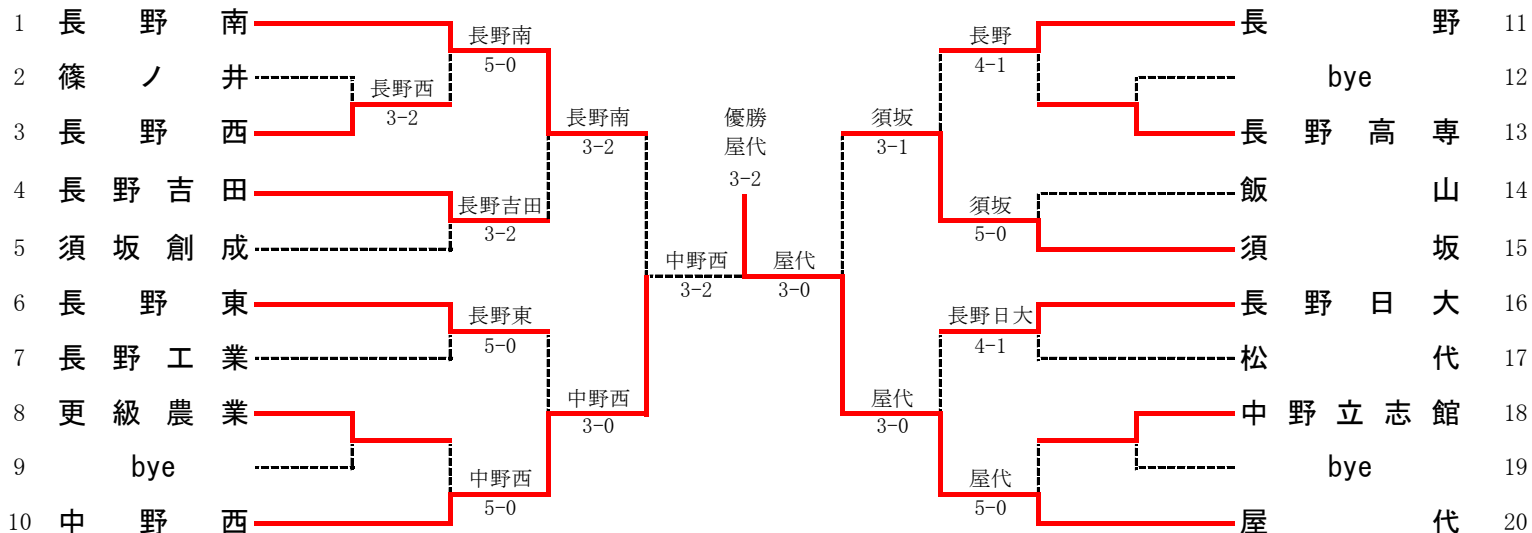

【 男 子 】

2 位 決 定 戦

6 位 決 定 戦

5 位 決 定 戦

1R1	3	長野西	3-2	篠ノ井	2
S1		北原 航太②	36	大沢 一貴①	
D1		神田 航士② 大澤 樂②	61	山岸 大翔② 田中 海里①	
S2		堀田 侑吾②	36	上田 達也②	
D2		町田 健太① 服部 海①	64	草間 岳② 西部 竜太郎①	
S3		眞木 寛大①			

2R1	1	長野南	5-0	長野西	3
S1		金子 峻②	60	北原 航太②	
D1		高橋 勇輔① 池川 智哉①	64	神田 航士② 大澤 樂②	
S2		酒井 威綱②	61	堀田 侑吾②	
D2		田中 亨② 石坂 駿②	64	町田 健太① 服部 海①	
S3		齋藤 勇斗②	60	眞木 寛大①	