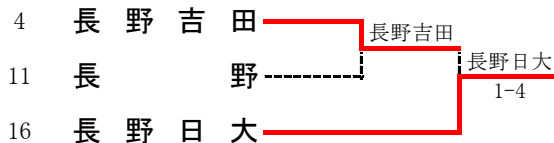

【 男 子 】

2 位 決 定 戦

6 位 決 定 戦

5 位 決 定 戦

1R1	3	長野西	3-2	篠ノ井	2
S1		北原 航太②	36	大沢 一貴①	
D1		神田 航士② 大澤 樂②	61	山岸 大翔② 田中 海里①	
S2		堀田 侑吾②	36	上田 達也②	
D2		町田 健太① 服部 海①	64	草間 岳② 西部 竜太郎①	
S3		眞木 寛大①			

2R1	1	長野南	5-0	長野西	3
S1		金子 峻②	60	北原 航太②	
D1		高橋 勇輔① 池川 智哉①	64	神田 航士② 大澤 樂②	
S2		酒井 威綱②	61	堀田 侑吾②	
D2		田中 亨② 石坂 駿②	64	町田 健太① 服部 海①	
S3		齋藤 勇斗②	60	眞木 寛大①	