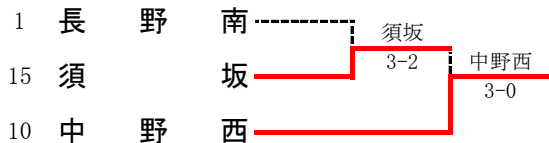

【 男 子 】

2 位 決 定 戦

6 位 決 定 戦

5 位 決 定 戦

1R1	3	長野西	3-2	篠ノ井	2
S1		北原 航太②	36	大沢 一貴①	
D1		神田 航士② 大澤 樂②	61	山岸 大翔② 田中 海里①	
S2		堀田 侑吾②	36	上田 達也②	
D2		町田 健太① 服部 海①	64	草間 岳② 西部 竜太郎①	
S3		眞木 寛大①			

2R1	1	長野南	5-0	長野西	3
S1		金子 峻②	60	北原 航太②	
D1		高橋 勇輔① 池川 智哉①	64	神田 航士② 大澤 樂②	
S2		酒井 威綱②	61	堀田 侑吾②	
D2		田中 亨② 石坂 駿②	64	町田 健太① 服部 海①	
S3		齋藤 勇斗②	60	眞木 寛大①	