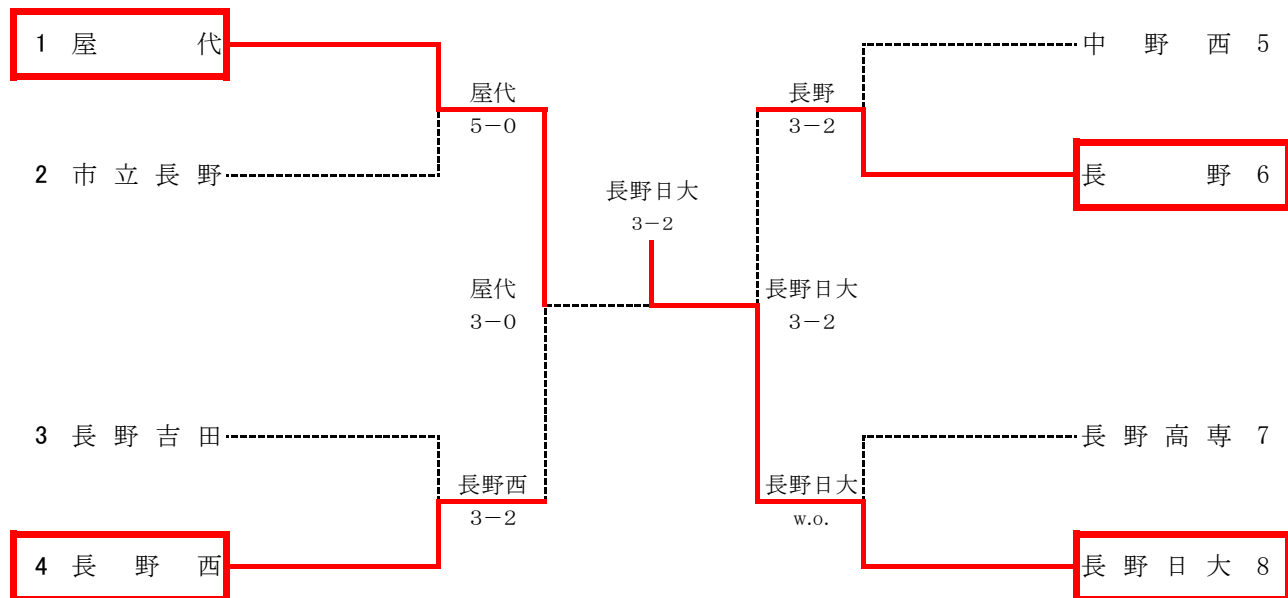

令和5年度 北信高等学校新人体育大会テニス競技会
兼 全国選抜高校テニス大会長野県北信予選大会

令和5年9月2日(土)・3日(日)
南長野運動公園テニスコート

女子