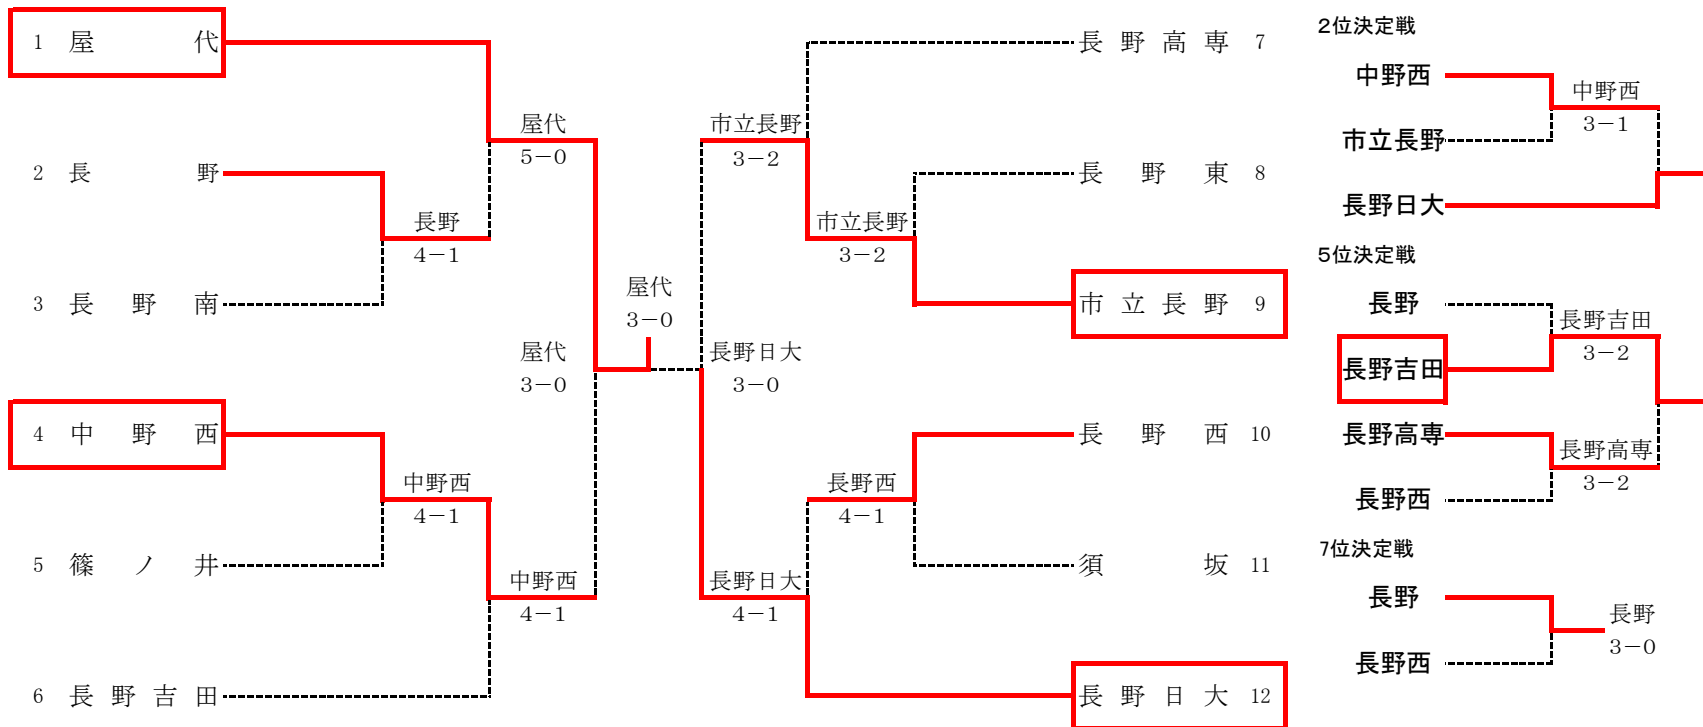

令和5年度 北信高等学校新人体育大会テニス競技会  
兼 全国選抜高校テニス大会長野県北信予選大会

令和5年9月2日(土)・3日(日)  
南長野運動公園テニスコート

男子

	学校名	監督	1	2	3	4	5	6	7	8	9
1	屋代	宮田 雄	中村 文哉②	丸田 翼②	高野 叶翔②	山浦 遥人②	加藤 士郎②	松井 隆晟①	酒井 優希①	北澤 柁平②	茂手木 笙馬②
2	長野	井出 敏彦	金井 晴士②	桑原 大知②	石田 吏喜②	磯部 幸太郎①	橋本 麗生②	山崎 大馳①	坂爪 優太①	木村 咲太①	西村 奏人①
3	長野南	塚田 喜幸	飯島 義道②	内山 陽介②	徳武 斗真①	中島 雄星②	中澤 樹平①	丸田 皓希①	関 奏佑②	新井 颯②	臼田 燎央①
4	中野西	江川 詩織	内田 咲成②	池田 陽智②	出川 峻②	市村 紘夢②	藤沢 凌平②	広瀬 実喜②	中山 結太①	小林 薫平②	鶴田 夏基①
5	篠ノ井	中川 直昭	鎌田 一希②	内山 亮②	大日野 七煌①	柳澤 奏翔①	柳澤 碧斗①	久保 匠②			
6	長野吉田	西澤 郁夫	天野 圭太①	神方 奏來②	池田 誠②	佐藤 練②	河野 来珂②	西澤 広夢②	前島 駿翔①		
7	長野高専	西村 治	菊池 龍成②	東 大智①	榛葉 凱士②	土屋 慧悟①	上東 文太郎①	渡辺 友規②	岡田 直旺②		
8	長野東	横田 文彦	丸山 烈生②	松山 一聖②	青木 佑真①	岩本 晃太①	宮島 圭汰①	青山 大河①			
9	市立長野	永池 航太郎	田中 翔②	檀原 悠希①	山本 太陽②	西川 哲也①	デビットソン 理央①	成田 船郎①	上村 海羽①	広瀬 玄弥①	
10	長野西	高橋 優祐	西澤 航②	櫻井 京介②	新谷 陽樹②	佐々木 祐大②	安藤 明希①	森田 陽登②	清水 佑①	渋谷 隼人①	久保村 優太①
11	須坂	倉田 幸洋	加藤 雄志②	三井 獅道②	富沢 和貴②	小内 圭人①					
12	長野日大	飛矢崎 真也	西窪 快①	牧野 凜之介②	柴本 翔伍②	吉池 飛鳥②	西村 英高①	黒岩 堯史①	中田 晃暉①	池田 匠①	鹿熊 奏太①