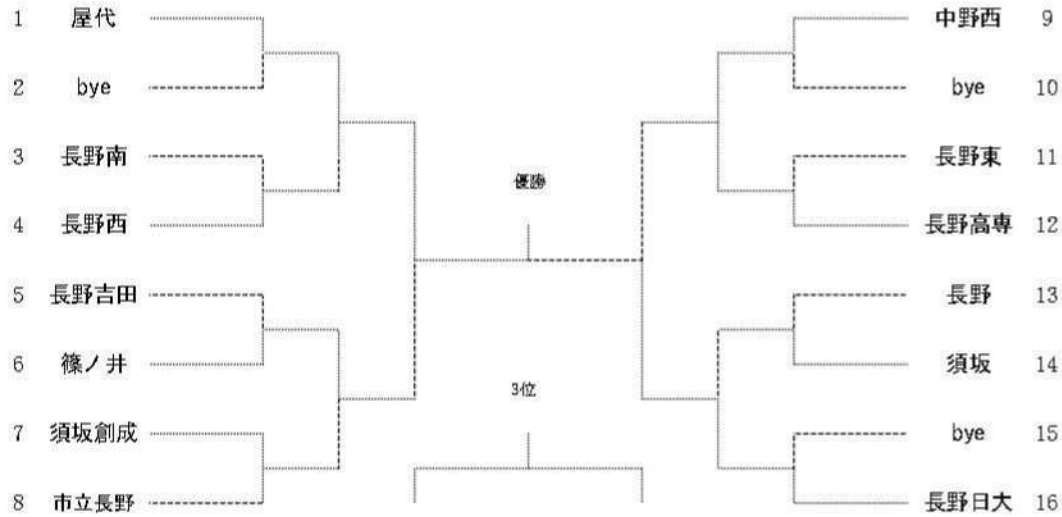

令和6年度 長野県高等学校総合体育大会テニス競技北信大会

令和6年5月11日(土)12日(日)18(土)19(日)
南長野運動公園テニスコート

男子

	学校名	監督	1	2	3	4	5
1	屋代	塩原 啓佑	中村 文哉③	丸田 翼③	高野 叶翔③	丸田 偉士朗①	茂手木 笙馬③
3	長野南	塚田 喜幸	徳武 斗真②	中澤 樹平②	中島 雄星③	内山 陽介③	飯島 義道③
4	長野西	高橋 優祐	新谷 陽樹③	西澤 航③	清水 佑②	佐々木 祐大③	櫻井 京介③
5	長野吉田	赤塩 仁	天野 圭太②	西澤 広夢③	町田 航太郎②	神方 奏来③	河野 来珂③
6	篠ノ井	中川 直昭	大日野 七雄②	柳澤 碧斗②	柳澤 奏翔②	内山 亮③	久保 匠③
7	須坂創成	馬場 隆夫	三富 優空③	島田 青②	原山 駿②	山崎 葵羽①	
8	市立長野	丸山 みずき	西澤 幸村①	田中 翔③	山本 太陽③	檀原 悠希②	小林 良輔①
9	中野西	江川 詩織	内田 咲成③	池田 陽智③	出川 峻③	藤沢 凌平③	市村 絃夢③
11	長野東	中村 弘子	白土 大夢①	松山 一聖③	青木 佑真②	丸山 烈生③	青山 大河②
12	長野高専	中村 尚誉	菊池 龍成③	東 大智②	林 秀真②	土屋 慧悟②	上東 丈太郎②
13	長野	井出 敏彦	金井 晴士③	桑原 大知③	山崎 大融②	石田 吏喜③	磯部 幸太郎②
14	須坂	倉田 幸洋	加藤 雄志③	三井 獅道③	加藤 駿哉①	富沢 和貴③	小内 圭人②
16	長野日大	遠藤 康平	松岡 拓夢①	西窪 快②	牧野 凜之介③	柴本 翔伍③	吉池 飛鳥③