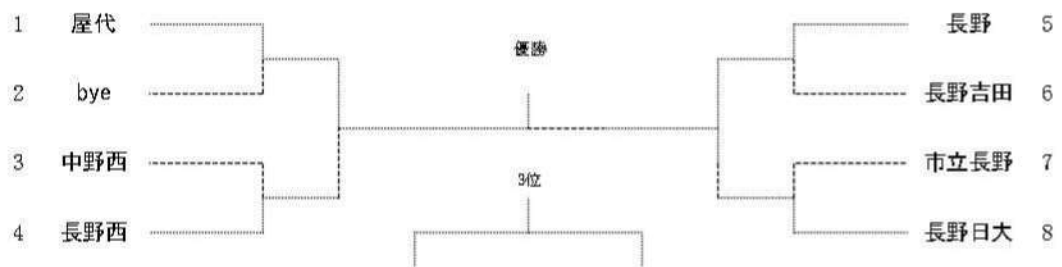

女子

	学校名	監督	1	2	3	4	5
1	屋代	中村 浩一郎	櫻井 心遥②	杉浦 陽香②	北澤 葵②	山口 あおひ③	山崎 結楓③
3	中野西	横田 文彦	市川 真妃③	栗林 亜夢②	佐藤 花音②	渡邊 沙美②	徳竹 結菜②
4	長野西	上野 修	堀田 千琴③	山口 明莉②	宮本 萌未②	牛澤 陽菜②	権田 琉衣③
5	長野	山口 武	寺澤 帆乃佳③	高橋 沙綾②	荒井 秀美③	裕本 萌花③	木村 碧③
6	長野吉田	久保田 真理	赤木 文香③	大屋 湊帆③	立岩 日香里②	東海林 彩絵②	篠ノ原 明希②
7	市立長野	山岡 翠	池田 美結③	栗林 湊未③	森 悠音①	池内 沙遙①	
8	長野日大	松本 樹	横川 紗也③	滝沢 雛音③	越 彩心③	上野 依咲③	長田 彩七①