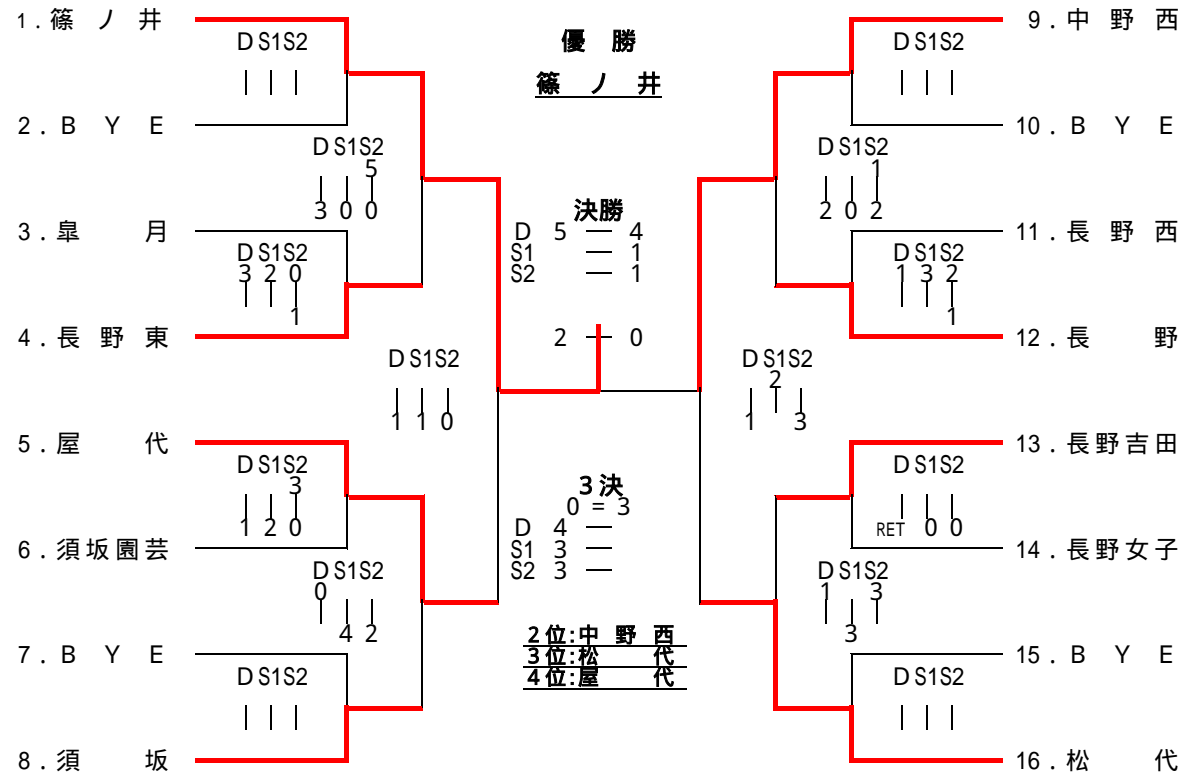

男子団体 (平成13年度新人体育大会)

子	△	監督	No. 1	No. 2	No. 3	No. 4	No. 5
下高井農林	飯塚邦洋	山浦伸也:2	河野貴仁:2	吉越克哉:2	齋藤洋平:2	山崎祐也:2	
中野	河合 齊	仁科知之:2	藤田哲也:1	島田宣幸:1	高波保志:1		
中野西	宮島 浩	小林靖典:2	荻原 亮:2	岡部宗樹:2	山岸和也:2	藤澤 優:1	
中野実業	山口 清	相川貴則:2	池田浩章:2	中島岳行:1	山本浩明:1	後藤弘太郎:2	
須坂園芸	小山明彦	土屋俊英:2	反町 敦:2	堀内龍真:2	中村大祐:2	飯島一樹:2	
長野吉田	真篠清人	堀内将矢:2	大石 光:2	窪田優希:1	依田慎司:2	櫻井彰人:2	
長野東	志津 享	伊藤雅啓:2	牛山敬義:2	星野哲也:2	山田浩太:2	大日方壘:2	
長野西	小山裕靖	清水秀徳:2	日野仁志:2	橋本拓磨:2	三沢 聡:2	北村真也:2	
長野東	新津志保美	柏木 淳:1	吉岡和馬:2	早川哲司:2	宮下慎也:1	宮尾康弘:2	
長野工業	堀内政幸	松野太一:2	福沢英之:2	河瀬孝二:2	小林健作:1	矢内球道:1	
犀 峡	玉本聡志	田仲英昭:1	酒井真吾:1	飯島一也:1	岡田崇志:1	矢島孝樹:1	
長野南	北島祥至	西尾裕樹:2	関田智和:2	秋山智哉:2	日極峰雅:2	山崎純平:1	
更級農業	本山義治	柳沢延孝:2	花立健悟:2	藤本淳史:2	藤森陽介:2	宮崎勇次:2	
篠ノ井	青沼正治	水澤 真:2	丸山友洋:2	島田武盛:2	北島勇希:2	塚田仲良:2	
松 代	町田健治	吉村健太:2	原田秀之:2	村田寛明:1	北島拓朗:1	近藤雅仁:2	
屋 代	矢嶋基嗣	笠井 勲:2	生島伸弥:2	小林諒太郎:2	樽沼大平:2	桑原晃一:2	
屋代南	尾沢 学	滝澤 豊:2	島津竜一:2	長門 諒:2	山本哲史:1	神尾直樹:1	
坂 城	吉見繁憲	西澤幸典:2	合津寛一:2	鈴木慎也:2	山岸一也:1	齋藤健太郎:1	
長野工業高専	芳賀 武	小林祐輝:2	高見沢孝:2	堀米秀樹:2	小林裕樹:2	坂田博昭:2	

女子団体 (平成13年度新人体育大会)

子	△	監督	No. 1	No. 2	No. 3	No. 4	No. 5
中野西	宮島 浩	小根沢郁恵:1	三井佳代子:2	池田 恭子:1	清水 美予:2	内堀 麻衣:1	
須坂園芸	北澤拓也	武田 亜季:2	宮澤 千里:2	西澤 麻希:2	井上かおり:2	竹内 優美:1	
須坂園芸	山本元和	小川美香:1	永井夕子:1	久保あすか:2	徳竹裕美:1	小山純永:2	
長野吉田	西本 功	佐藤恵子:2	斉藤夏美:2	北村知佐恵:1	星野里佳:1	笠原承子:1	
長野東	武井 統	近多由布子:2	池田佳菜子:2	宮澤 富有:2	近藤沙恵子:2	山崎さなえ:2	
長野西	青木修一	山口幾美:2	徳武由起:2	星野裕美:2	伊藤理絵:1	市川奈津美:1	
長野東	新津志保美	中村育美:2	北澤 麗:2	松田裕子:2	西澤 佑夏:1	須澤恵美:2	
皐 月	永池幸一	成田沙織:2	鈴木麻未:1	窪田有紀:1	風間千佳:1	山口夕紀:1	
長野女子	外山博敏	佐藤由香里:1	原山典子:1	丸山摩実:1	高坂季実:1		
篠ノ井	中村浩一郎	小林明日香:2	寺澤ゆかり:2	山崎友里:2	酒井香織:2	小林由佳:1	
屋 代	吉田由美子	堀内紗耶香:2	竹内 綾:2	北川奈津美:2	竹内玲奈:2	伊豆光沙:2	
松 代	町田健治	三井希恵:2	細田陽子:2	竹内安奈:2	遠山のぞみ:2	藤木郁美:2	