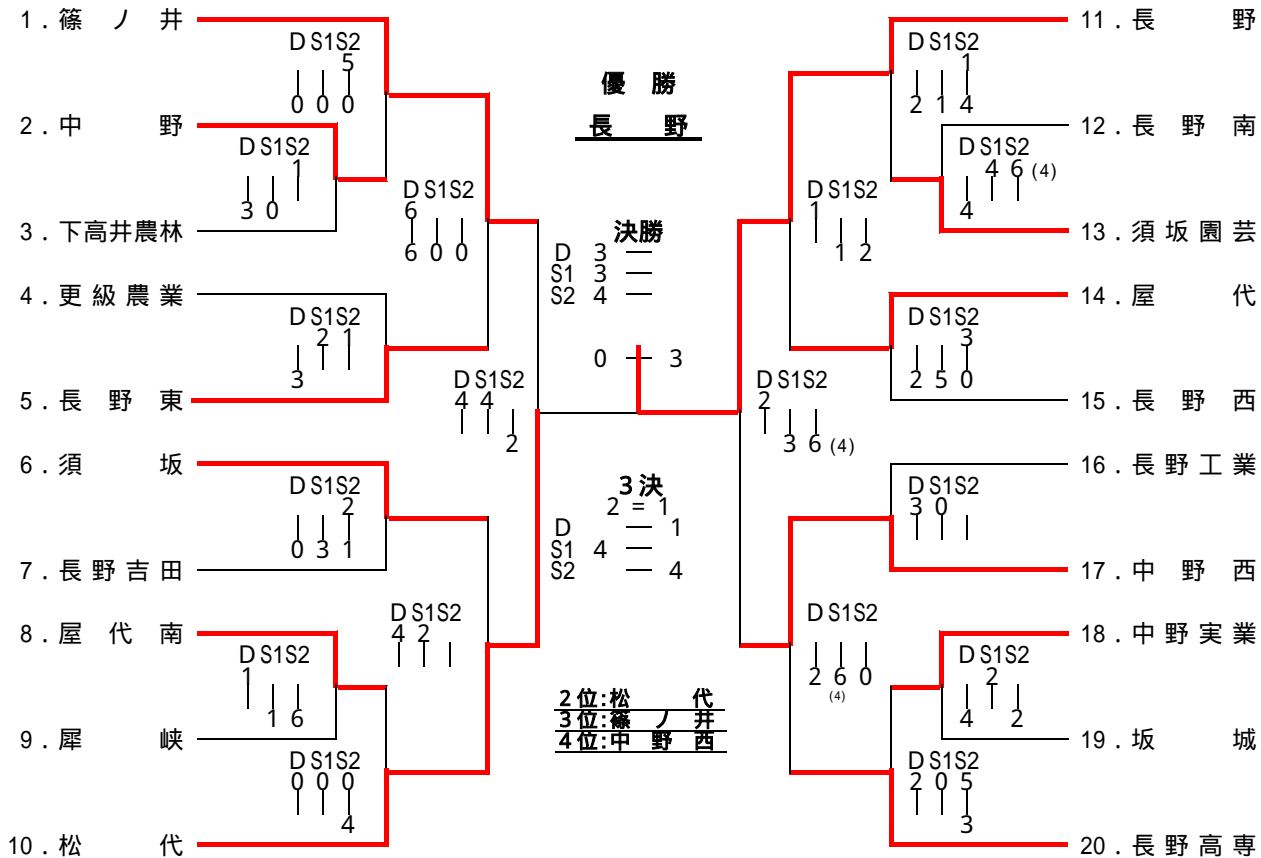

男子団体 (平成13年度新人体育大会)

子	△	監督	No. 1	No. 2	No. 3	No. 4	No. 5
下高井農林	飯塚邦洋	山浦伸也:2	河野貴仁:2	吉越克哉:2	齋藤洋平:2	山崎祐也:2	
中野	河合 齊	仁科知之:2	藤田哲也:1	島田宣幸:1	高波保志:1		
中野西	宮島 浩	小林靖典:2	荻原 亮:2	岡部宗樹:2	山岸和也:2	藤澤 優:1	
中野実業	山口 清	相川貴則:2	池田浩章:2	中島岳行:1	山本浩明:1	後藤弘太郎:2	
須坂園芸	小山明彦	土屋俊英:2	反町 敦:2	堀内龍真:2	中村大祐:2	飯島一樹:2	
長野吉田	真篠清人	堀内将矢:2	大石 光:2	窪田優希:1	依田慎司:2	櫻井彰人:2	
長野東	志津 享	伊藤雅啓:2	牛山敬義:2	星野哲也:2	山田浩太:2	大日方壘:2	
長野西	小山裕靖	清水秀徳:2	日野仁志:2	橋本拓磨:2	三沢 聡:2	北村真也:2	
長野東	新津志保美	柏木 淳:1	吉岡和馬:2	早川哲司:2	宮下慎也:1	宮尾康弘:2	
長野工業	堀内政幸	松野太一:2	福沢英之:2	河瀬孝二:2	小林健作:1	矢内球道:1	
犀 峡	玉本聡志	田仲英昭:1	酒井真吾:1	飯島一也:1	岡田崇志:1	矢島孝樹:1	
長野南	北島祥至	西尾裕樹:2	関田智和:2	秋山智哉:2	日極峰雅:2	山崎純平:1	
更級農業	本山義治	柳沢延孝:2	花立健悟:2	藤本淳史:2	藤森陽介:2	宮崎勇次:2	
篠ノ井	青沼正治	水澤 真:2	丸山友洋:2	島田武盛:2	北島勇希:2	塚田仲良:2	
松 代	町田健治	吉村健太:2	原田秀之:2	村田寛明:1	北島拓朗:1	近藤雅仁:2	
屋 代	矢嶋基嗣	笠井 勲:2	生島伸弥:2	小林諒太郎:2	樽沼大平:2	桑原晃一:2	
屋代南	尾沢 学	滝澤 豊:2	島津竜一:2	長門 諒:2	山本哲史:1	神尾直樹:1	
坂 城	吉見繁憲	西澤幸典:2	合津寛一:2	鈴木慎也:2	山岸一也:1	齋藤健太郎:1	
長野工業高専	芳賀 武	小林祐輝:2	高見沢孝:2	堀米秀樹:2	小林裕樹:2	坂田博昭:2	

女子団体 (平成13年度新人体育大会)

子	△	監督	No. 1	No. 2	No. 3	No. 4	No. 5
中野西	宮島 浩	小根沢郁恵:1	三井佳代子:2	池田 恭子:1	清水 美予:2	内堀 麻衣:1	
須坂園芸	北澤拓也	武田 亜季:2	宮澤 千里:2	西澤 麻希:2	井上かおり:2	竹内 優美:1	
須坂園芸	山本元和	小川美香:1	永井夕子:1	久保あすか:2	徳竹裕美:1	小山純永:2	
長野吉田	西本 功	佐藤恵子:2	斉藤夏美:2	北村知佐恵:1	星野里佳:1	笠原承子:1	
長野東	武井 統	近多由布子:2	池田佳菜子:2	宮澤 富有:2	近藤沙恵子:2	山崎さなえ:2	
長野西	青木修一	山口幾美:2	徳武由起:2	星野裕美:2	伊藤理絵:1	市川奈津美:1	
長野東	新津志保美	中村育美:2	北澤 麗:2	松田裕子:2	西澤 佑夏:1	須澤恵美:2	
皐 月	永池幸一	成田沙織:2	鈴木麻未:1	窪田有紀:1	風間千佳:1	山口夕紀:1	
長野女子	外山博敏	佐藤由香里:1	原山典子:1	丸山摩実:1	高坂季実:1		
篠ノ井	中村浩一郎	小林明日香:2	寺澤ゆかり:2	山崎友里:2	酒井香織:2	小林由佳:1	
屋 代	吉田由美子	堀内紗耶香:2	竹内 綾:2	北川奈津美:2	竹内玲奈:2	伊豆光沙:2	
松 代	町田健治	三井希恵:2	細田陽子:2	竹内安奈:2	遠山のぞみ:2	藤木郁美:2	