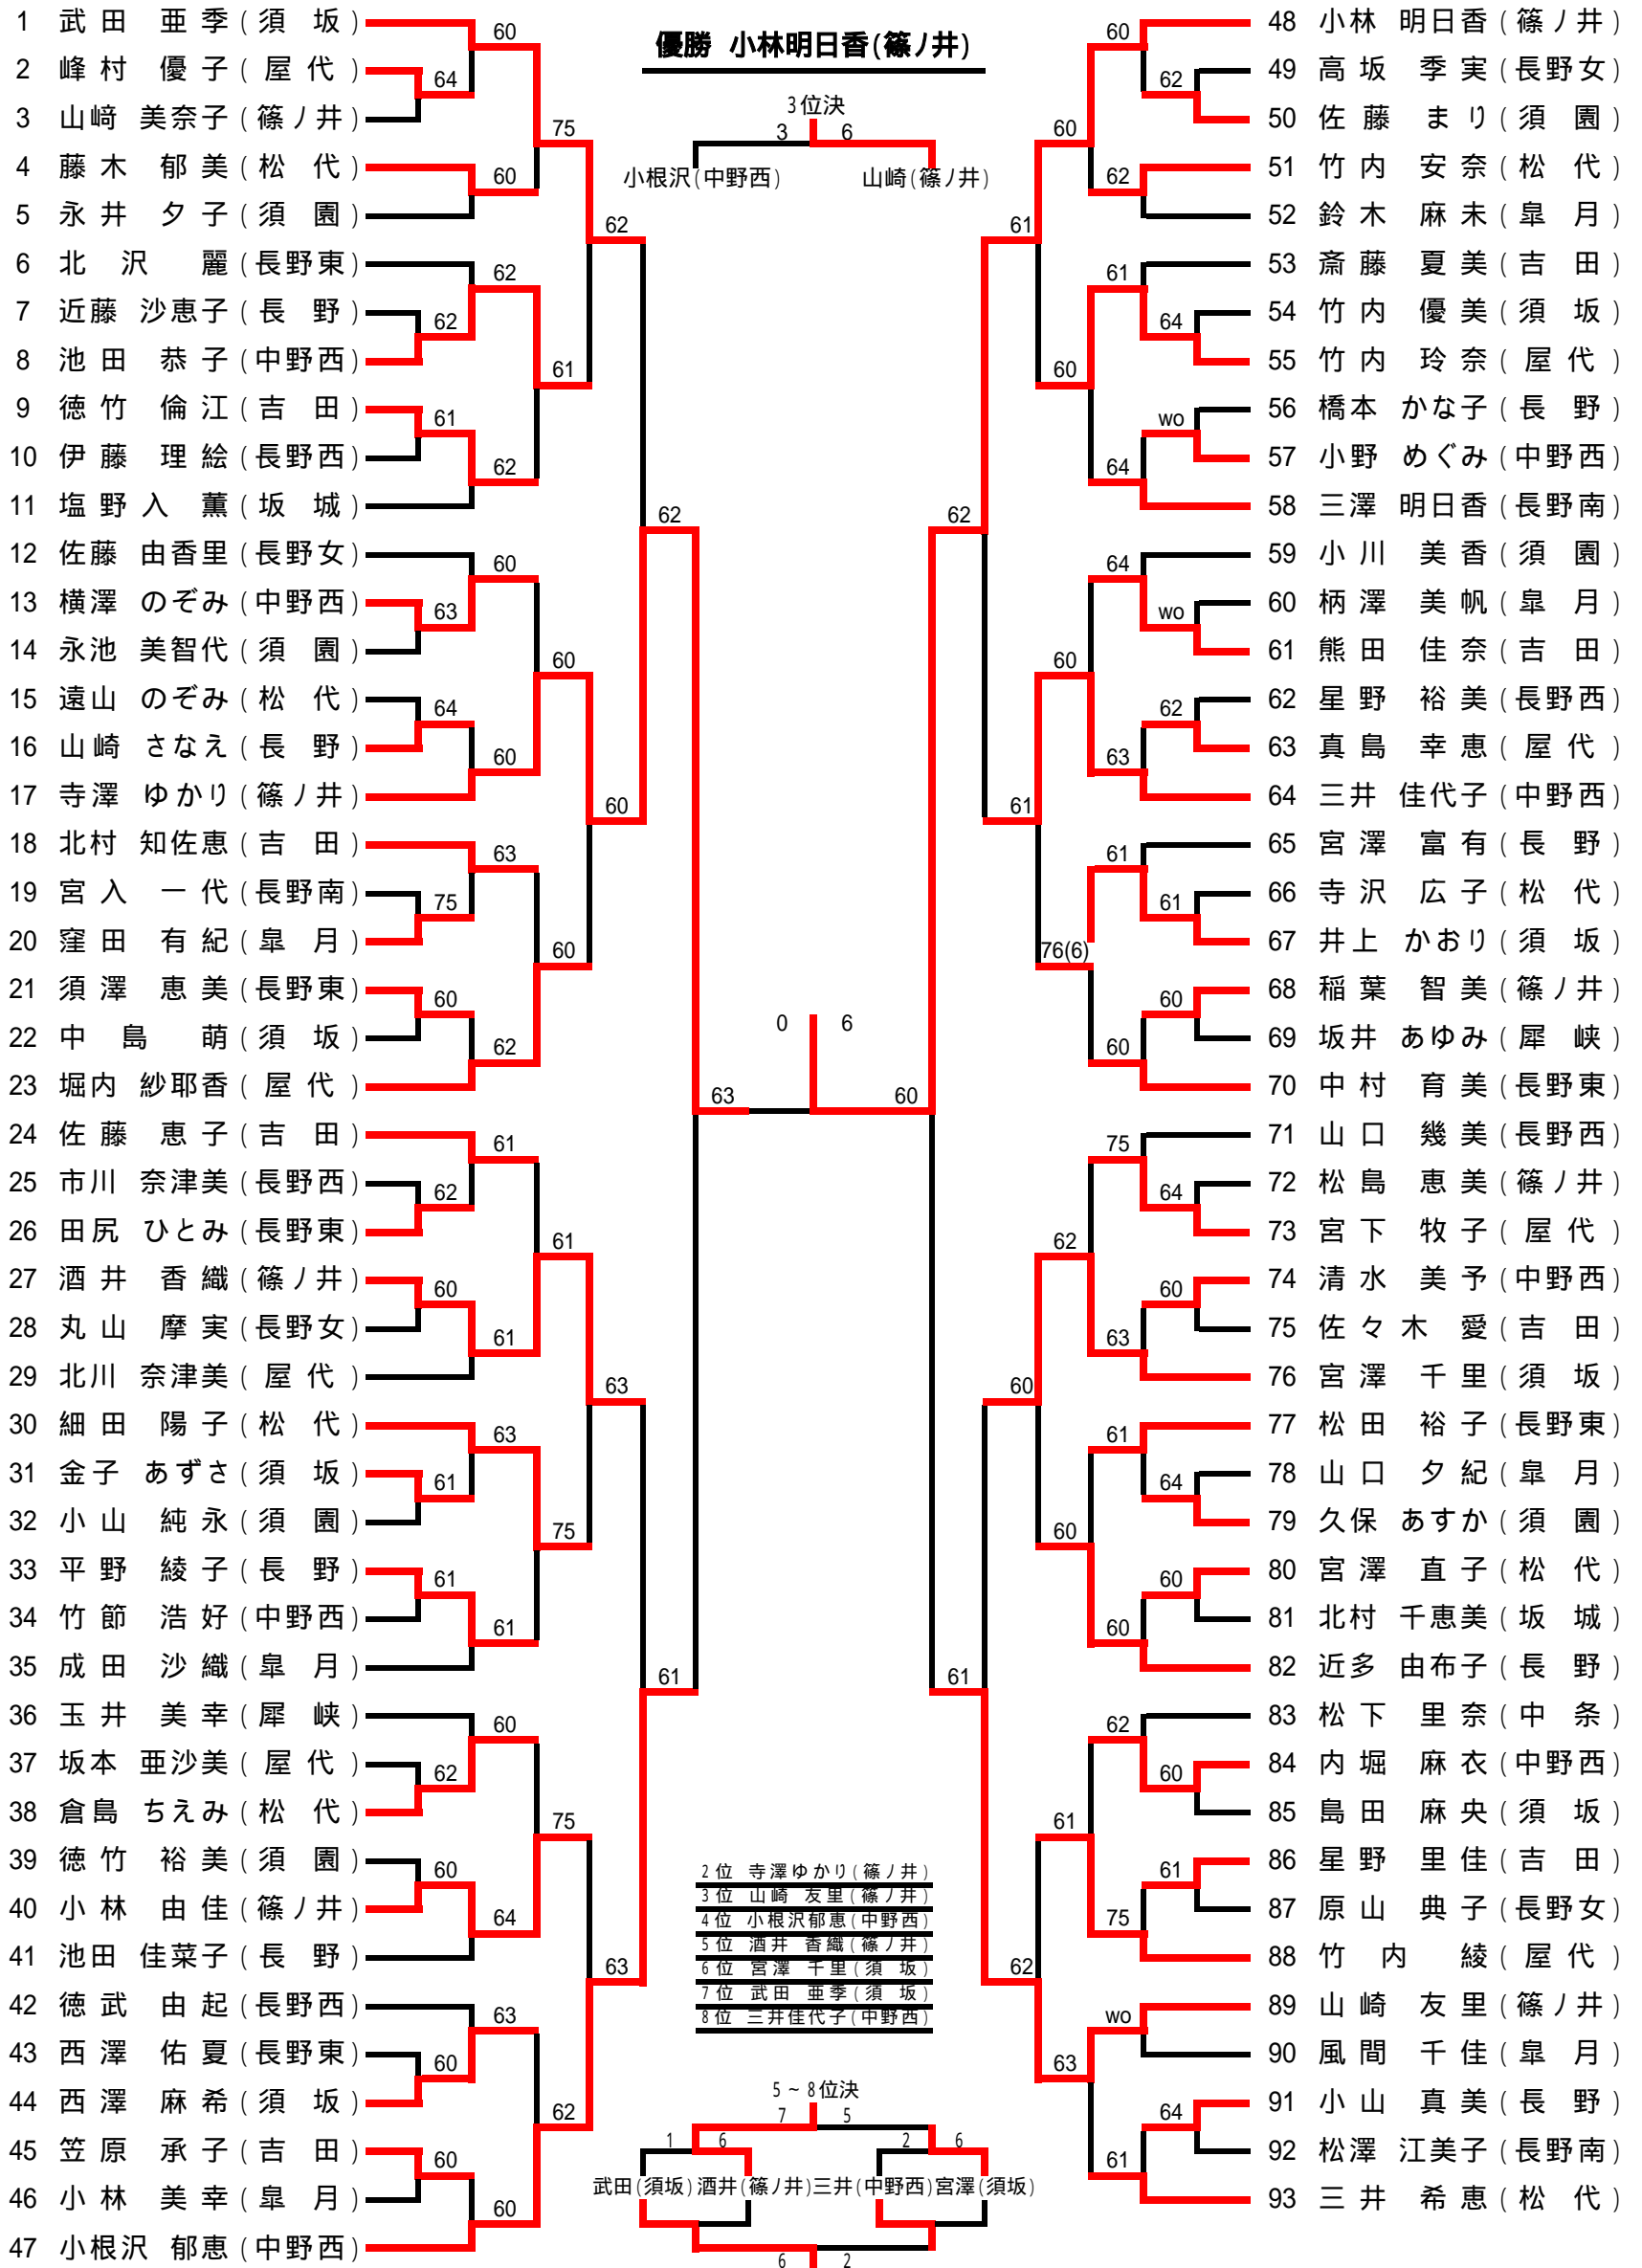

男子団体 (平成13年度新人体育大会)

子	△	監督	No. 1	No. 2	No. 3	No. 4	No. 5
下高井農林	飯塚邦洋	山浦伸也:2	河野貴仁:2	吉越克哉:2	齋藤洋平:2	山崎祐也:2	
中野	河合 齊	仁科知之:2	藤田哲也:1	島田宣幸:1	高波保志:1		
中野西	宮島 浩	小林靖典:2	荻原 亮:2	岡部宗樹:2	山岸和也:2	藤澤 優:1	
中野実業	山口 清	相川貴則:2	池田浩章:2	中島岳行:1	山本浩明:1	後藤弘太郎:2	
須坂園芸	小山明彦	土屋俊英:2	反町 敦:2	堀内龍真:2	中村大祐:2	飯島一樹:2	
長野吉田	真篠清人	堀内将矢:2	大石 光:2	窪田優希:1	依田慎司:2	櫻井彰人:2	
長野東	志津 享	伊藤雅啓:2	牛山敬義:2	星野哲也:2	山田浩太:2	大日方壘:2	
長野西	小山裕靖	清水秀徳:2	日野仁志:2	橋本拓磨:2	三沢 聡:2	北村真也:2	
長野東	新津志保美	柏木 淳:1	吉岡和馬:2	早川哲司:2	宮下慎也:1	宮尾康弘:2	
長野工業	堀内政幸	松野太一:2	福沢英之:2	河瀬孝二:2	小林健作:1	矢内球道:1	
犀 峡	玉本聡志	田仲英昭:1	酒井真吾:1	飯島一也:1	岡田崇志:1	矢島孝樹:1	
長野南	北島祥至	西尾裕樹:2	関田智和:2	秋山智哉:2	日極峰雅:2	山崎純平:1	
更級農業	本山義治	柳沢延孝:2	花立健悟:2	藤本淳史:2	藤森陽介:2	宮崎勇次:2	
篠ノ井	青沼正治	水澤 真:2	丸山友洋:2	島田武盛:2	北島勇希:2	塚田仲良:2	
松 代	町田健治	吉村健太:2	原田秀之:2	村田寛明:1	北島拓朗:1	近藤雅仁:2	
屋 代	矢嶋基嗣	笠井 勲:2	生島伸弥:2	小林諒太郎:2	樽沼大平:2	桑原晃一:2	
屋代南	尾沢 学	滝澤 豊:2	島津竜一:2	長門 諒:2	山本哲史:1	神尾直樹:1	
坂 城	吉見繁憲	西澤幸典:2	合津寛一:2	鈴木慎也:2	山岸一也:1	齋藤健太郎:1	
長野工業高専	芳賀 武	小林祐輝:2	高見沢孝:2	堀米秀樹:2	小林裕樹:2	坂田博昭:2	

女子団体 (平成13年度新人体育大会)

子	△	監督	No. 1	No. 2	No. 3	No. 4	No. 5
中野西	宮島 浩	小根沢郁恵:1	三井佳代子:2	池田 恭子:1	清水 美予:2	内堀 麻衣:1	
須坂園芸	北澤拓也	武田 亜季:2	宮澤 千里:2	西澤 麻希:2	井上かおり:2	竹内 優美:1	
須坂園芸	山本元和	小川美香:1	永井夕子:1	久保あすか:2	徳竹裕美:1	小山純永:2	
長野吉田	西本 功	佐藤恵子:2	斉藤夏美:2	北村知佐恵:1	星野里佳:1	笠原承子:1	
長野東	武井 統	近多由布子:2	池田佳菜子:2	宮澤 富有:2	近藤沙恵子:2	山崎さなえ:2	
長野西	青木修一	山口幾美:2	徳武由起:2	星野裕美:2	伊藤理絵:1	市川奈津美:1	
長野東	新津志保美	中村育美:2	北澤 麗:2	松田裕子:2	西澤 佑夏:1	須澤恵美:2	
皐 月	永池幸一	成田沙織:2	鈴木麻未:1	窪田有紀:1	風間千佳:1	山口夕紀:1	
長野女子	外山博敏	佐藤由香里:1	原山典子:1	丸山摩実:1	高坂季実:1		
篠ノ井	中村浩一郎	小林明日香:2	寺澤ゆかり:2	山崎友里:2	酒井香織:2	小林由佳:1	
屋 代	吉田由美子	堀内紗耶香:2	竹内 綾:2	北川奈津美:2	竹内玲奈:2	伊豆光沙:2	
松 代	町田健治	三井希恵:2	細田陽子:2	竹内安奈:2	遠山のぞみ:2	藤木郁美:2	

【男子シングルス】

【女子シングルス】

【男子ダブルス】

【女子ダブルス】