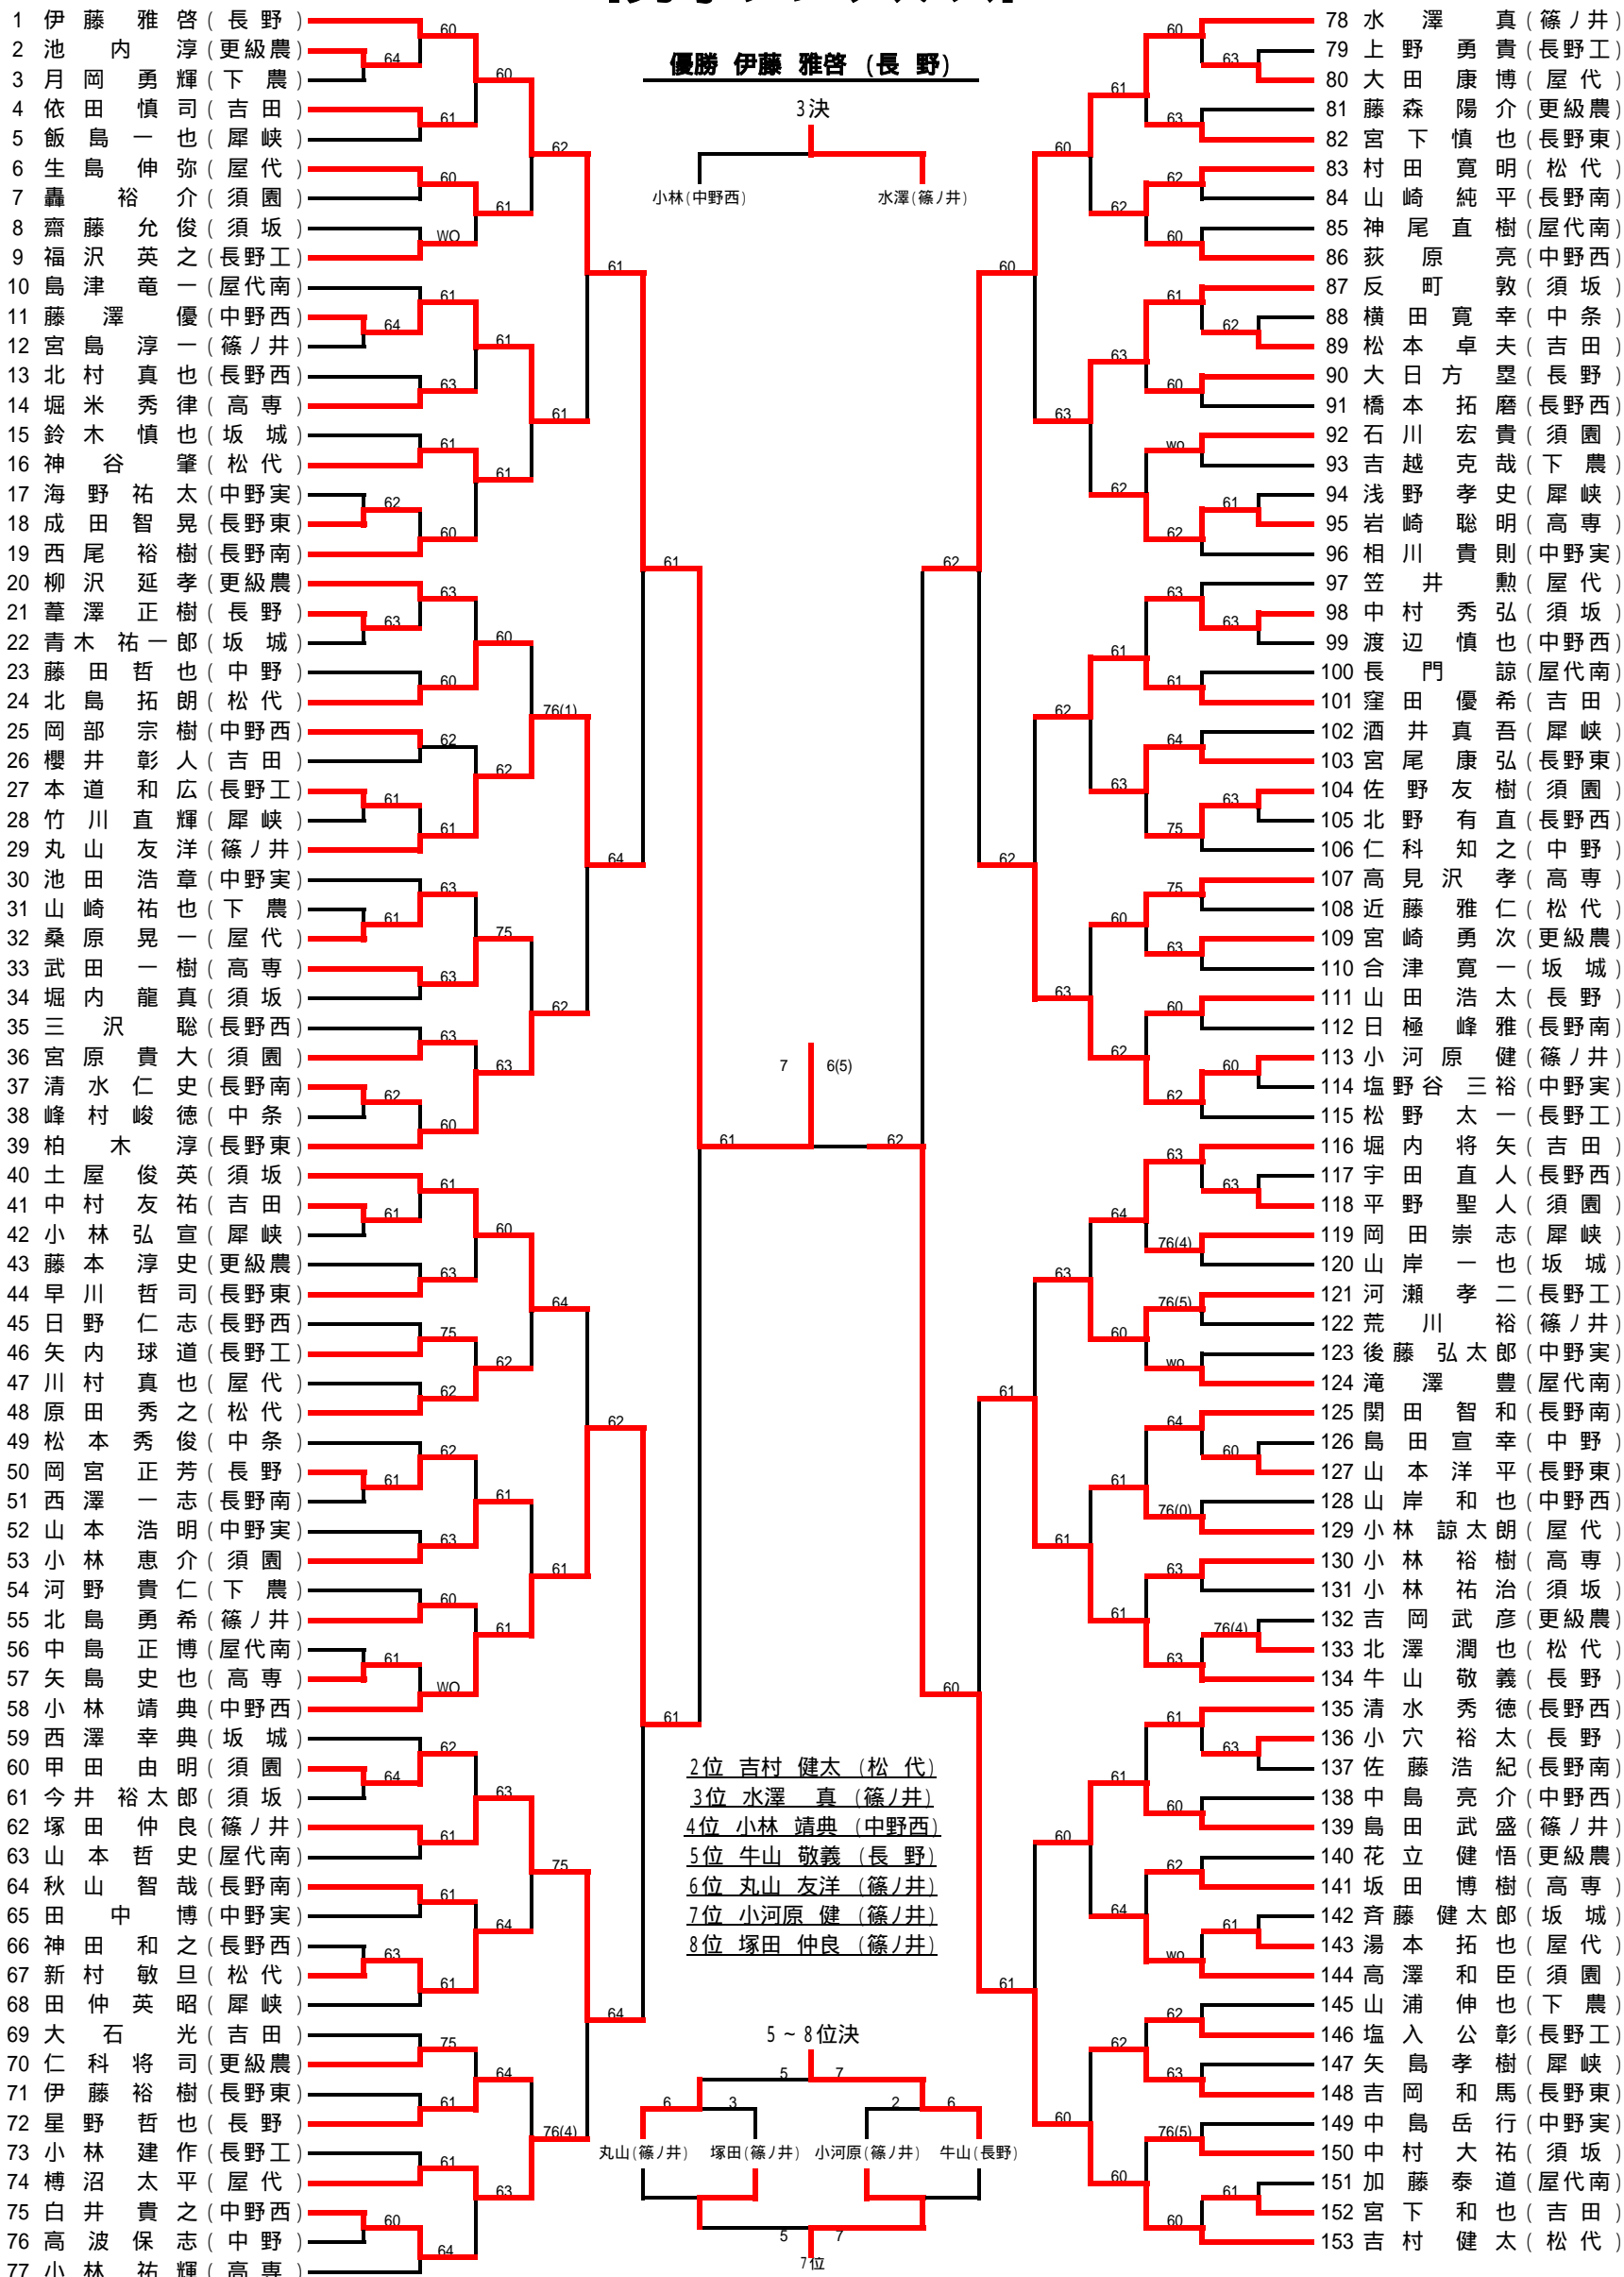

男子団体 (平成13年度新人体育大会)

子	△	監督	No. 1	No. 2	No. 3	No. 4	No. 5
下高井農林	飯塚邦洋	山浦伸也:2	河野貴仁:2	吉越克哉:2	齋藤洋平:2	山崎祐也:2	
中野	河合 齊	仁科知之:2	藤田哲也:1	島田宣幸:1	高波保志:1		
中野西	宮島 浩	小林靖典:2	荻原 亮:2	岡部宗樹:2	山岸和也:2	藤澤 優:1	
中野実業	山口 清	相川貴則:2	池田浩章:2	中島岳行:1	山本浩明:1	後藤弘太郎:2	
須坂園芸	小山明彦	土屋俊英:2	反町 敦:2	堀内龍真:2	中村大祐:2	飯島一樹:2	
長野吉田	真篠清人	堀内将矢:2	大石 光:2	窪田優希:1	依田慎司:2	櫻井彰人:2	
長野東	志津 享	伊藤雅啓:2	牛山敬義:2	星野哲也:2	山田浩太:2	大日方壘:2	
長野西	小山裕靖	清水秀徳:2	日野仁志:2	橋本拓磨:2	三沢 聡:2	北村真也:2	
長野東	新津志保美	柏木 淳:1	吉岡和馬:2	早川哲司:2	宮下慎也:1	宮尾康弘:2	
長野工業	堀内政幸	松野太一:2	福沢英之:2	河瀬孝二:2	小林健作:1	矢内球道:1	
犀 峡	玉本聡志	田仲英昭:1	酒井真吾:1	飯島一也:1	岡田崇志:1	矢島孝樹:1	
長野南	北島祥至	西尾裕樹:2	関田智和:2	秋山智哉:2	日極峰雅:2	山崎純平:1	
更級農業	本山義治	柳沢延孝:2	花立健悟:2	藤本淳史:2	藤森陽介:2	宮崎勇次:2	
篠ノ井	青沼正治	水澤 真:2	丸山友洋:2	島田武盛:2	北島勇希:2	塚田仲良:2	
松 代	町田健治	吉村健太:2	原田秀之:2	村田寛明:1	北島拓朗:1	近藤雅仁:2	
屋 代	矢嶋基嗣	笠井 勲:2	生島伸弥:2	小林諒太郎:2	樽沼大平:2	桑原晃一:2	
屋代南	尾沢 学	滝澤 豊:2	島津竜一:2	長門 諒:2	山本哲史:1	神尾直樹:1	
坂 城	吉見繁憲	西澤幸典:2	合津寛一:2	鈴木慎也:2	山岸一也:1	齋藤健太郎:1	
長野工業高専	芳賀 武	小林祐輝:2	高見沢孝:2	堀米秀樹:2	小林裕樹:2	坂田博昭:2	

女子団体 (平成13年度新人体育大会)

子	△	監督	No. 1	No. 2	No. 3	No. 4	No. 5
中野西	宮島 浩	小根沢郁恵:1	三井佳代子:2	池田 恭子:1	清水 美予:2	内堀 麻衣:1	
須坂園芸	北澤拓也	武田 亜季:2	宮澤 千里:2	西澤 麻希:2	井上かおり:2	竹内 優美:1	
須坂園芸	山本元和	小川美香:1	永井夕子:1	久保あすか:2	徳竹裕美:1	小山純永:2	
長野吉田	西本 功	佐藤恵子:2	斉藤夏美:2	北村知佐恵:1	星野里佳:1	笠原承子:1	
長野東	武井 統	近多由布子:2	池田佳菜子:2	宮澤 富有:2	近藤沙恵子:2	山崎さなえ:2	
長野西	青木修一	山口幾美:2	徳武由起:2	星野裕美:2	伊藤理絵:1	市川奈津美:1	
長野東	新津志保美	中村育美:2	北澤 麗:2	松田裕子:2	西澤 佑夏:1	須澤恵美:2	
皐 月	永池幸一	成田沙織:2	鈴木麻未:1	窪田有紀:1	風間千佳:1	山口夕紀:1	
長野女子	外山博敏	佐藤由香里:1	原山典子:1	丸山摩実:1	高坂季実:1		
篠ノ井	中村浩一郎	小林明日香:2	寺澤ゆかり:2	山崎友里:2	酒井香織:2	小林由佳:1	
屋 代	吉田由美子	堀内紗耶香:2	竹内 綾:2	北川奈津美:2	竹内玲奈:2	伊豆光沙:2	
松 代	町田健治	三井希恵:2	細田陽子:2	竹内安奈:2	遠山のぞみ:2	藤木郁美:2	

【男子シングルス】

【女子シングルス】

【男子ダブルス】

【女子ダブルス】