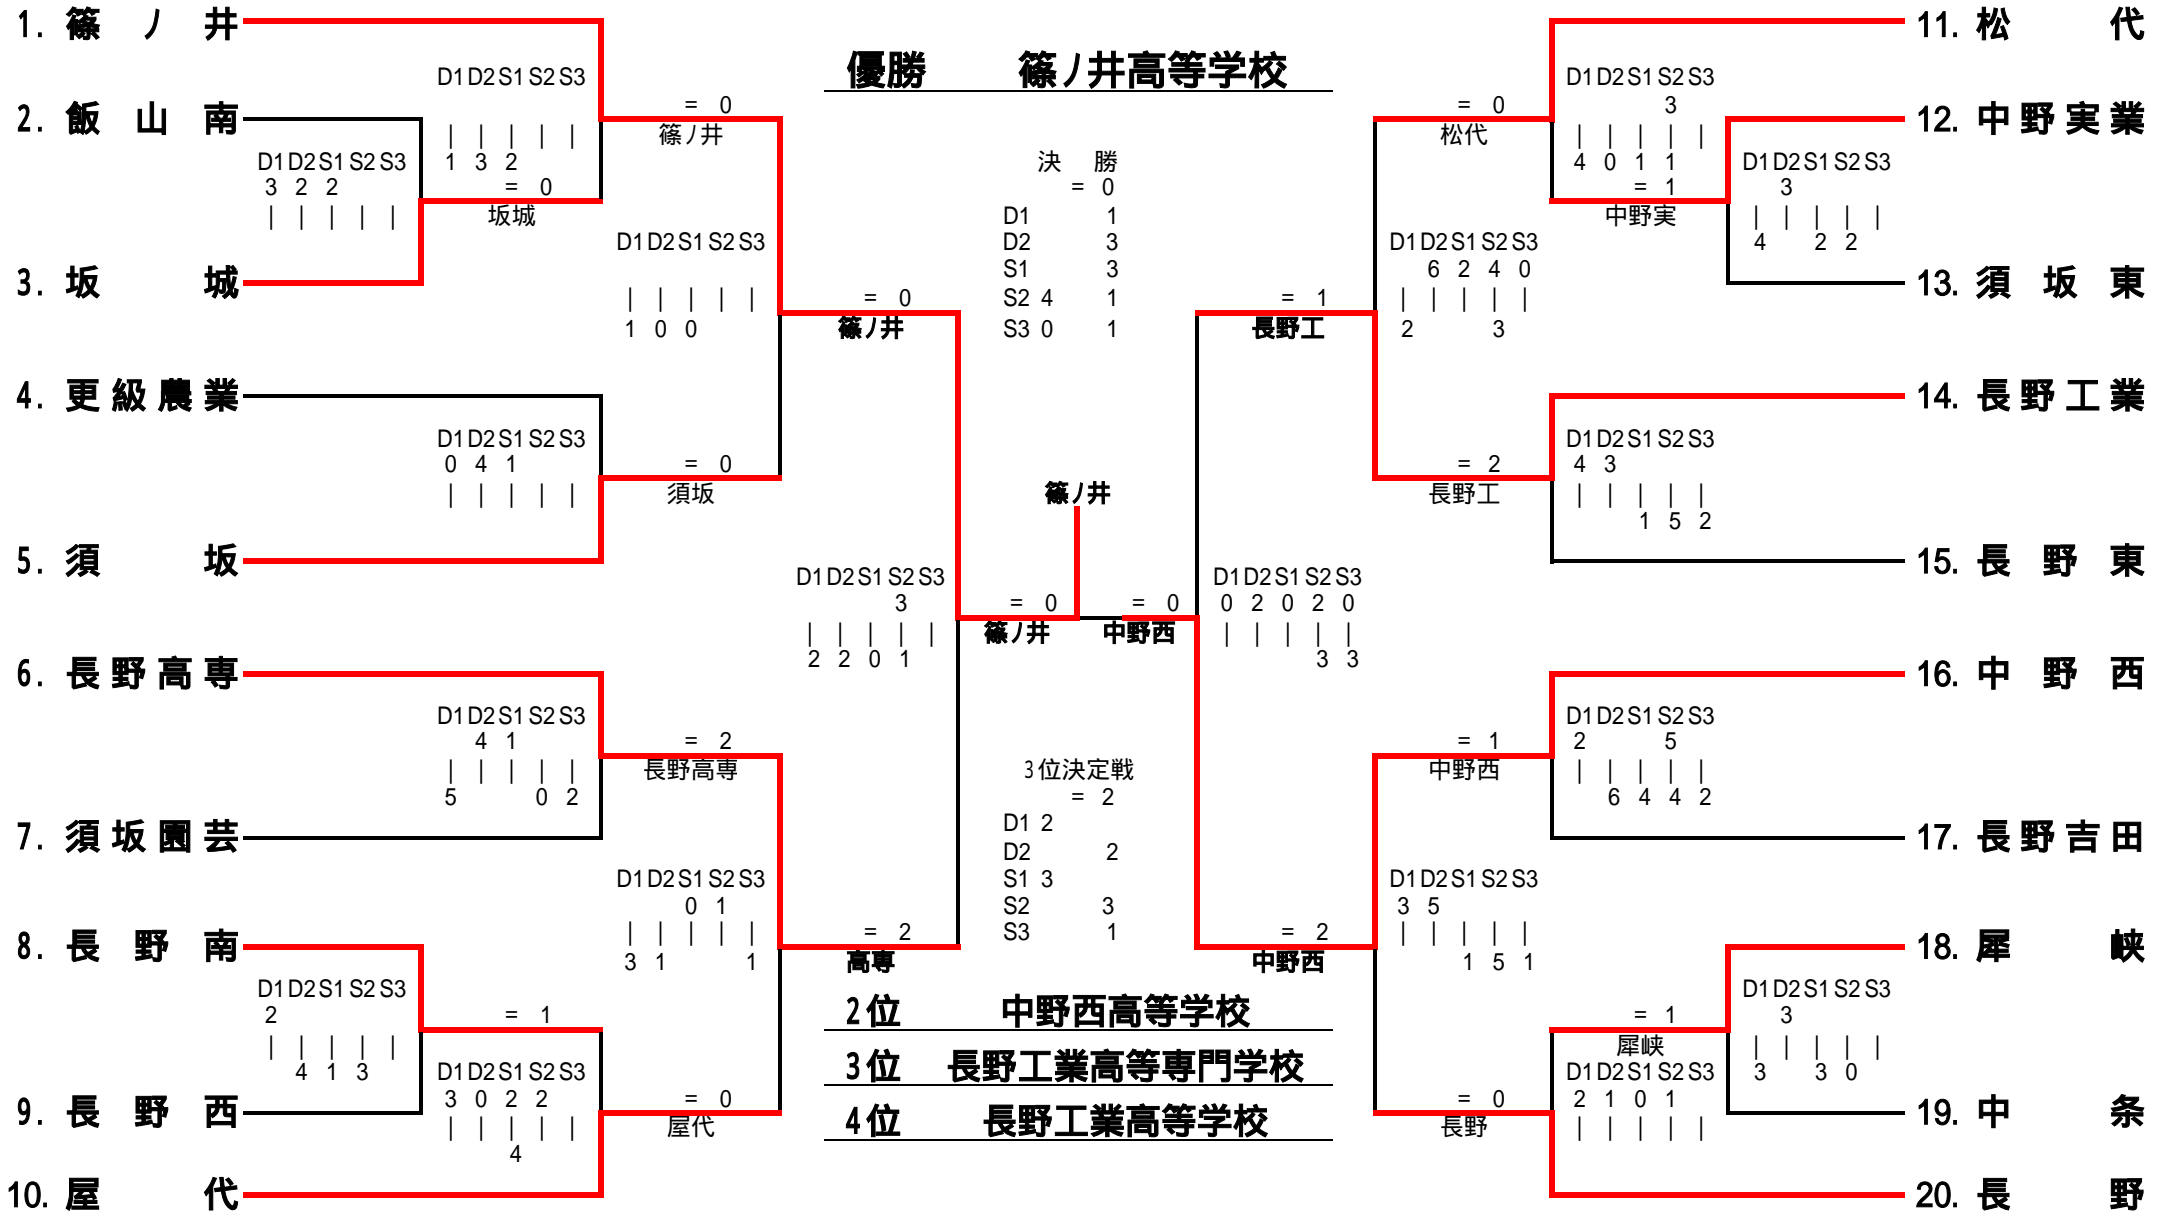

男子 団体戦

女子 団体戦

全国選抜高等学校テニス大会北信地区予選 メンバー表
男子

No	チーム	監督 No.5	No.1 No.6	No.2 No.7	No.3 No.8	No.4 No.9
1	篠ノ井	青沼 正治 飯島 政俊	小林 正明 小山 太吾	須藤 泰宏 竹内 直人	富田 幸伸 清水 公平	西沢 隆治 米山 高志
2	飯山南	湯本 武利 畔上 洋平	宮沢 宏文 高橋 直樹	倉科 貴由 斉藤 淳	神田 英和	佐藤 雅啓
3	坂城	北村 保勝 中村 隆広	近藤 佑樹 沢 貴大	塚口 正太郎 斉藤 健太郎	柳町 啓貴 飯島 暢	山崎 正大 神林 浩和
4	更級農業	内山 和弘 池内 淳	仁科 貴司 関屋 直樹	吉岡 武彦 戸谷 裕太	高野 裕介 小山 征哉	近藤 翔太 大日方 勇樹
5	須坂	小山 明彦 小児 玉巧	神林 敬吾 中島 烈志	上野 峻 関口 雄介	武田 修一 米沢 諭史	宮沢 和也 宮下 英生
6	長野高専	宮尾 芳一 堀米 隆之	轟 洋祐 良川 一斗	小林 竜司 中山 裕介	春原 宏樹 高橋 俊太郎	繁野 晃
7	須坂園芸	山本 元和 里見 優太	小林 恵介 高橋 希大	佐野 友樹 轟 裕介	宮原 貴大 松澤 英之	甲田 由明 宮本 賢一
8	長野南	鈴木 守 清水 仁史	大日方 健矢 下野 俊矢	山崎 純平 近藤 祐司	西澤 一志 西江 隆之	佐藤 浩紀
9	長野西	小山 裕靖 高野 寿一	大野田 翼 勝田 勇人	藤澤 佳弘 呉屋 雄一郎	神林 諒 中澤 幸太郎	下倉 準 櫻井 啓介
10	屋代	矢嶋 基嗣 酒井 広樹	吉岡 毅 西澤 祐介	小池 浩幸 小山 典明	小林 啓 森 崇	北島 祐樹 西澤 洋平
11	松代	町田 健治 北澤 潤也	飯島 拓朗 飯島 裕貴	村田 寛明 小林 竜也	新村 敏旦 五村 明	島田 博紀 丸山 智史
12	中野実業	山口 清 武井 勇二	山本 浩明 塩野谷 三浩	中島 岳行 田村 雄介	田中 博 山岸 大悟	太田 晃 山口 雄樹
13	須坂東	玉井 比知朗 玉井 健一	南澤 和彦 斉藤 慎太	山田 賢 畔上 浩史	中山 覚 根津 豊	横山 慶太 井浦 大悟
14	長野工業	堀内 政幸 竹内 基樹	上野 勇貴 矢内 球道	小林 健作 西澤 翔	本道 和広 塚田 亮	谷川 和哉 西條 尚之
15	長野東	西澤 清文 山本 洋平	宮下 慎也 碓井 祐太郎	柏木 淳 成田 智晃	伊藤 裕樹 大塚 洋平	篠原 和馬 戸井田 哲典
16	中野西	宮邊 慎也 渡邊 慎也	藤澤 優 小林 義孝	藤澤 一晃 唐木田 将平	小林 憲生 春原 武司	上原 泰裕 小林 裕之
17	長野吉田	真藤 清人 倉石 雅司	窪田 優希 今井 啄也	佐藤 雅彦 橋田 崇	金井 佑樹 塩入 裕史	吉田 俊輔 川久保 史彦
18	犀峽	鶴田 浩史 鶴田 孝樹	田仲 英昭 飯島 一也	岡田 崇志 黒岩 大輔	塚田 俊二 赤井 優友	酒井 真吾 竹村 誠
19	中条	田中 延男 吉田 真士	横田 寛幸 小林 智将	松本 秀俊 小林 誠史	富沢 繁利 松倉 正明	峯村 峻徳 西沢 耶麻斗
20	長野	志津 享 高野 史也	轟澤 正樹 藤井 康仁	曲 洵 裕 山本 昇平	上野 琢郎 新井 彬史	原山 恵太郎 竹花 謙