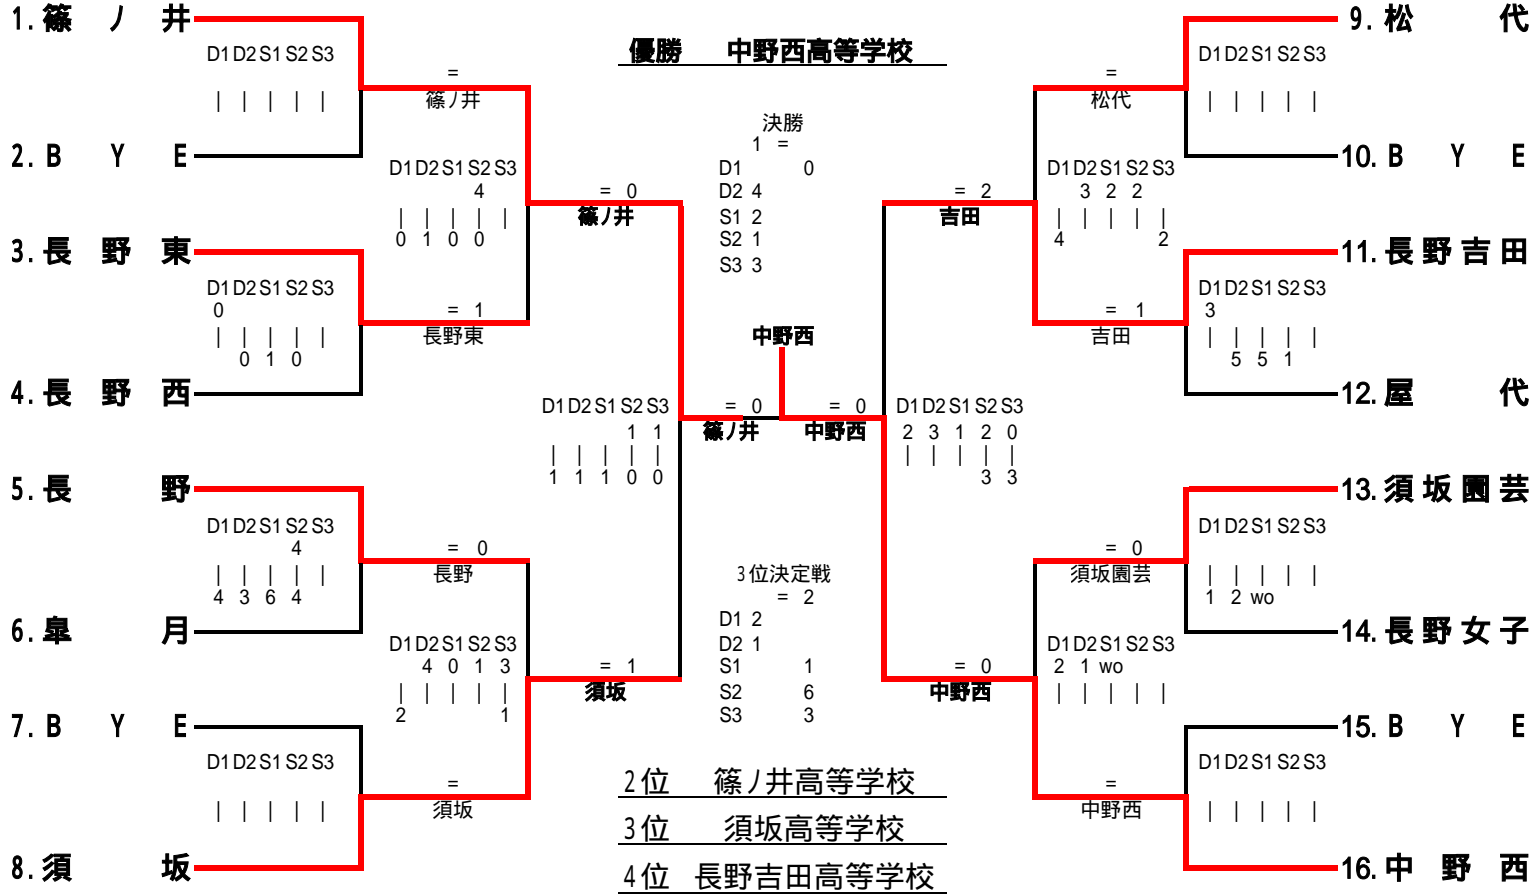

男子 団体戦

女子 団体戦

全国選抜高等学校テニス大会北信地区予選 メンバー表
男子

No	チーム	監督 No.5	No.1 No.6	No.2 No.7	No.3 No.8	No.4 No.9
1	篠ノ井	青沼 正治 飯島 政俊	小林 正明 小山 太吾	須藤 泰宏 竹内 直人	富田 幸伸 清水 公平	西沢 隆治 米山 高志
2	飯山南	湯本 武利 畔上 洋平	宮沢 宏文 高橋 直樹	倉科 貴由 斉藤 淳	神田 英和	佐藤 雅啓
3	坂城	北村 保勝 中村 隆広	近藤 佑樹 沢 貴大	塚口 正太郎 斉藤 健太郎	柳町 啓貴 飯島 暢	山崎 正大 神林 浩和
4	更級農業	内山 和弘 池内 淳	仁科 貴司 関屋 直樹	吉岡 武彦 戸谷 裕太	高野 裕介 小山 征哉	近藤 翔太 大日方 勇樹
5	須坂	小山 明彦 小児 玉巧	神林 敬吾 中島 烈志	上野 峻 関口 雄介	武田 修一 米沢 諭史	宮沢 和也 宮下 英生
6	長野高専	宮尾 芳一 堀米 隆之	轟 洋祐 良川 一斗	小林 竜司 中山 裕介	春原 宏樹 高橋 俊太郎	繁野 晃
7	須坂園芸	山本 元和 里見 優太	小林 恵介 高橋 希大	佐野 友樹 轟 裕介	宮原 貴大 松澤 英之	甲田 由明 宮本 賢一
8	長野南	鈴木 守 清水 仁史	大日方 健矢 下野 俊矢	山崎 純平 近藤 祐司	西澤 一志 西江 隆之	佐藤 浩紀
9	長野西	小山 裕靖 高野 寿一	大野田 翼 勝田 勇人	藤澤 佳弘 呉屋 雄一郎	神林 諒 中澤 幸太郎	下倉 準 櫻井 啓介
10	屋代	矢嶋 基嗣 酒井 広樹	吉岡 毅 西澤 祐介	小池 浩幸 小山 典明	小林 啓 森 崇	北島 祐樹 西澤 洋平
11	松代	町田 健治 北澤 潤也	飯島 拓朗 飯島 裕貴	村田 寛明 小林 竜也	新村 敏旦 五村 明	島田 博紀 丸山 智史
12	中野実業	山口 清 武井 勇二	山本 浩明 塩野谷 三浩	中島 岳行 田村 雄介	田中 博 山岸 大悟	太田 晃 山口 雄樹
13	須坂東	玉井 比知朗 玉井 健一	南澤 和彦 斉藤 慎太	山田 賢 畔上 浩史	中山 覚 根津 豊	横山 慶太 井浦 大悟
14	長野工業	堀内 政幸 竹内 基樹	上野 勇貴 矢内 球道	小林 健作 西澤 翔	本道 和広 塚田 亮	谷川 和哉 西條 尚之
15	長野東	西澤 清文 山本 洋平	宮下 慎也 碓井 祐太郎	柏木 淳 成田 智晃	伊藤 裕樹 大塚 洋平	篠原 和馬 戸井田 哲典
16	中野西	宮邊 慎也 渡邊 慎也	藤澤 優 小林 義孝	藤澤 一晃 唐木田 将平	小林 憲生 春原 武司	上原 泰裕 小林 裕之
17	長野吉田	真藤 清人 倉石 雅司	窪田 優希 今井 啄也	佐藤 雅彦 橋田 崇	金井 佑樹 塩入 裕史	吉田 俊輔 川久保 史彦
18	犀峽	鶴田 浩史 鶴田 孝樹	田仲 英昭 飯島 一也	岡田 崇志 黒岩 大輔	塚田 俊二 赤井 優友	酒井 真吾 竹村 誠
19	中条	田中 延男 吉田 真士	横田 寛幸 小林 智将	松本 秀俊 小林 誠史	富沢 繁利 松倉 正明	峯村 峻徳 西沢 耶麻斗
20	長野	志津 享 高野 史也	轟澤 正樹 藤井 康仁	曲 洵 裕 山本 昇平	上野 琢郎 新井 彬史	原山 恵太郎 竹花 謙