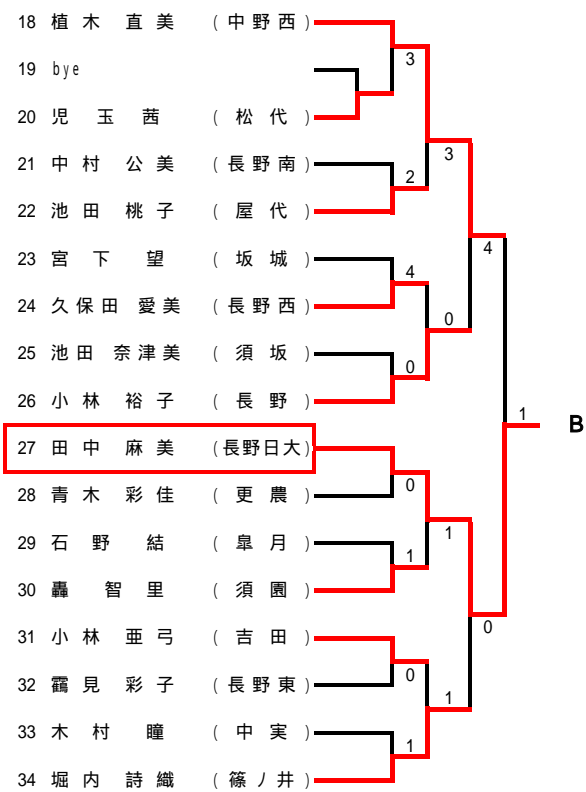

男子 団体戦

女子 団体戦

【男子ダブルス】

【女子ダブルス】

【男子シングルス】 A~D

Aブロック (第1シード)

Bブロック (第8シード)

Cブロック (第5シード)

Dブロック (第4シード)

【男子シングルス】 E～H

Eブロック (第3シード)

Fブロック (第6シード)

Gブロック (第7シード)

Hブロック (第2シード)

【女子シングルス】

Aブロック (第1シード)

Cブロック (第5シード)

Eブロック (第3シード)

Gブロック (第7シード)

Bブロック (第8シード)

Dブロック (第4シード)

Fブロック (第6シード)

Hブロック (第2シード)

【男子シングルス】 決勝トーナメント

3位決定戦

5~8位決定戦

7位決定戦

【女子シングルス】 決勝トーナメント

3位決定戦

5~8位決定戦

7位決定戦

平成16年度 北信高等学校総合体育大会 テニス競技会 入賞者一覧(県大会出場者)