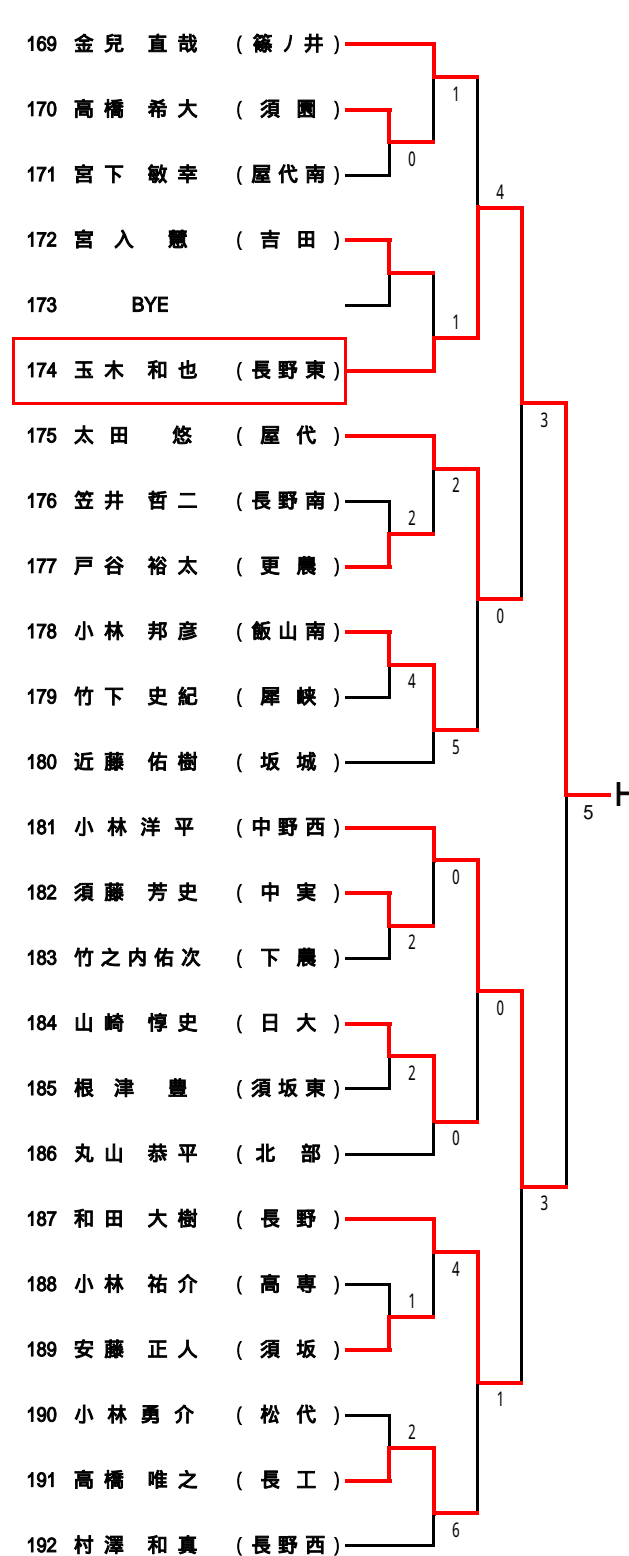

男子 団体戦

女子 団体戦

【男子ダブルス】

【女子ダブルス】

【男子シングルス】 A~D

Aブロック (第1シード)

Bブロック (第8シード)

Cブロック (第5シード)

Dブロック (第4シード)

【男子シングルス】 E～H

Eブロック (第3シード)

Fブロック (第6シード)

Gブロック (第7シード)

Hブロック (第2シード)

【女子シングルス】

Aブロック (第1シード)

Cブロック (第5シード)

Eブロック (第3シード)

Gブロック (第7シード)

Bブロック (第8シード)

Dブロック (第4シード)

Fブロック (第6シード)

Hブロック (第2シード)

【男子シングルス】 決勝トーナメント

3位決定戦

5~8位決定戦

7位決定戦

【女子シングルス】 決勝トーナメント

3位決定戦

5~8位決定戦

7位決定戦

平成16年度 北信高等学校総合体育大会 テニス競技会 入賞者一覧(県大会出場者)