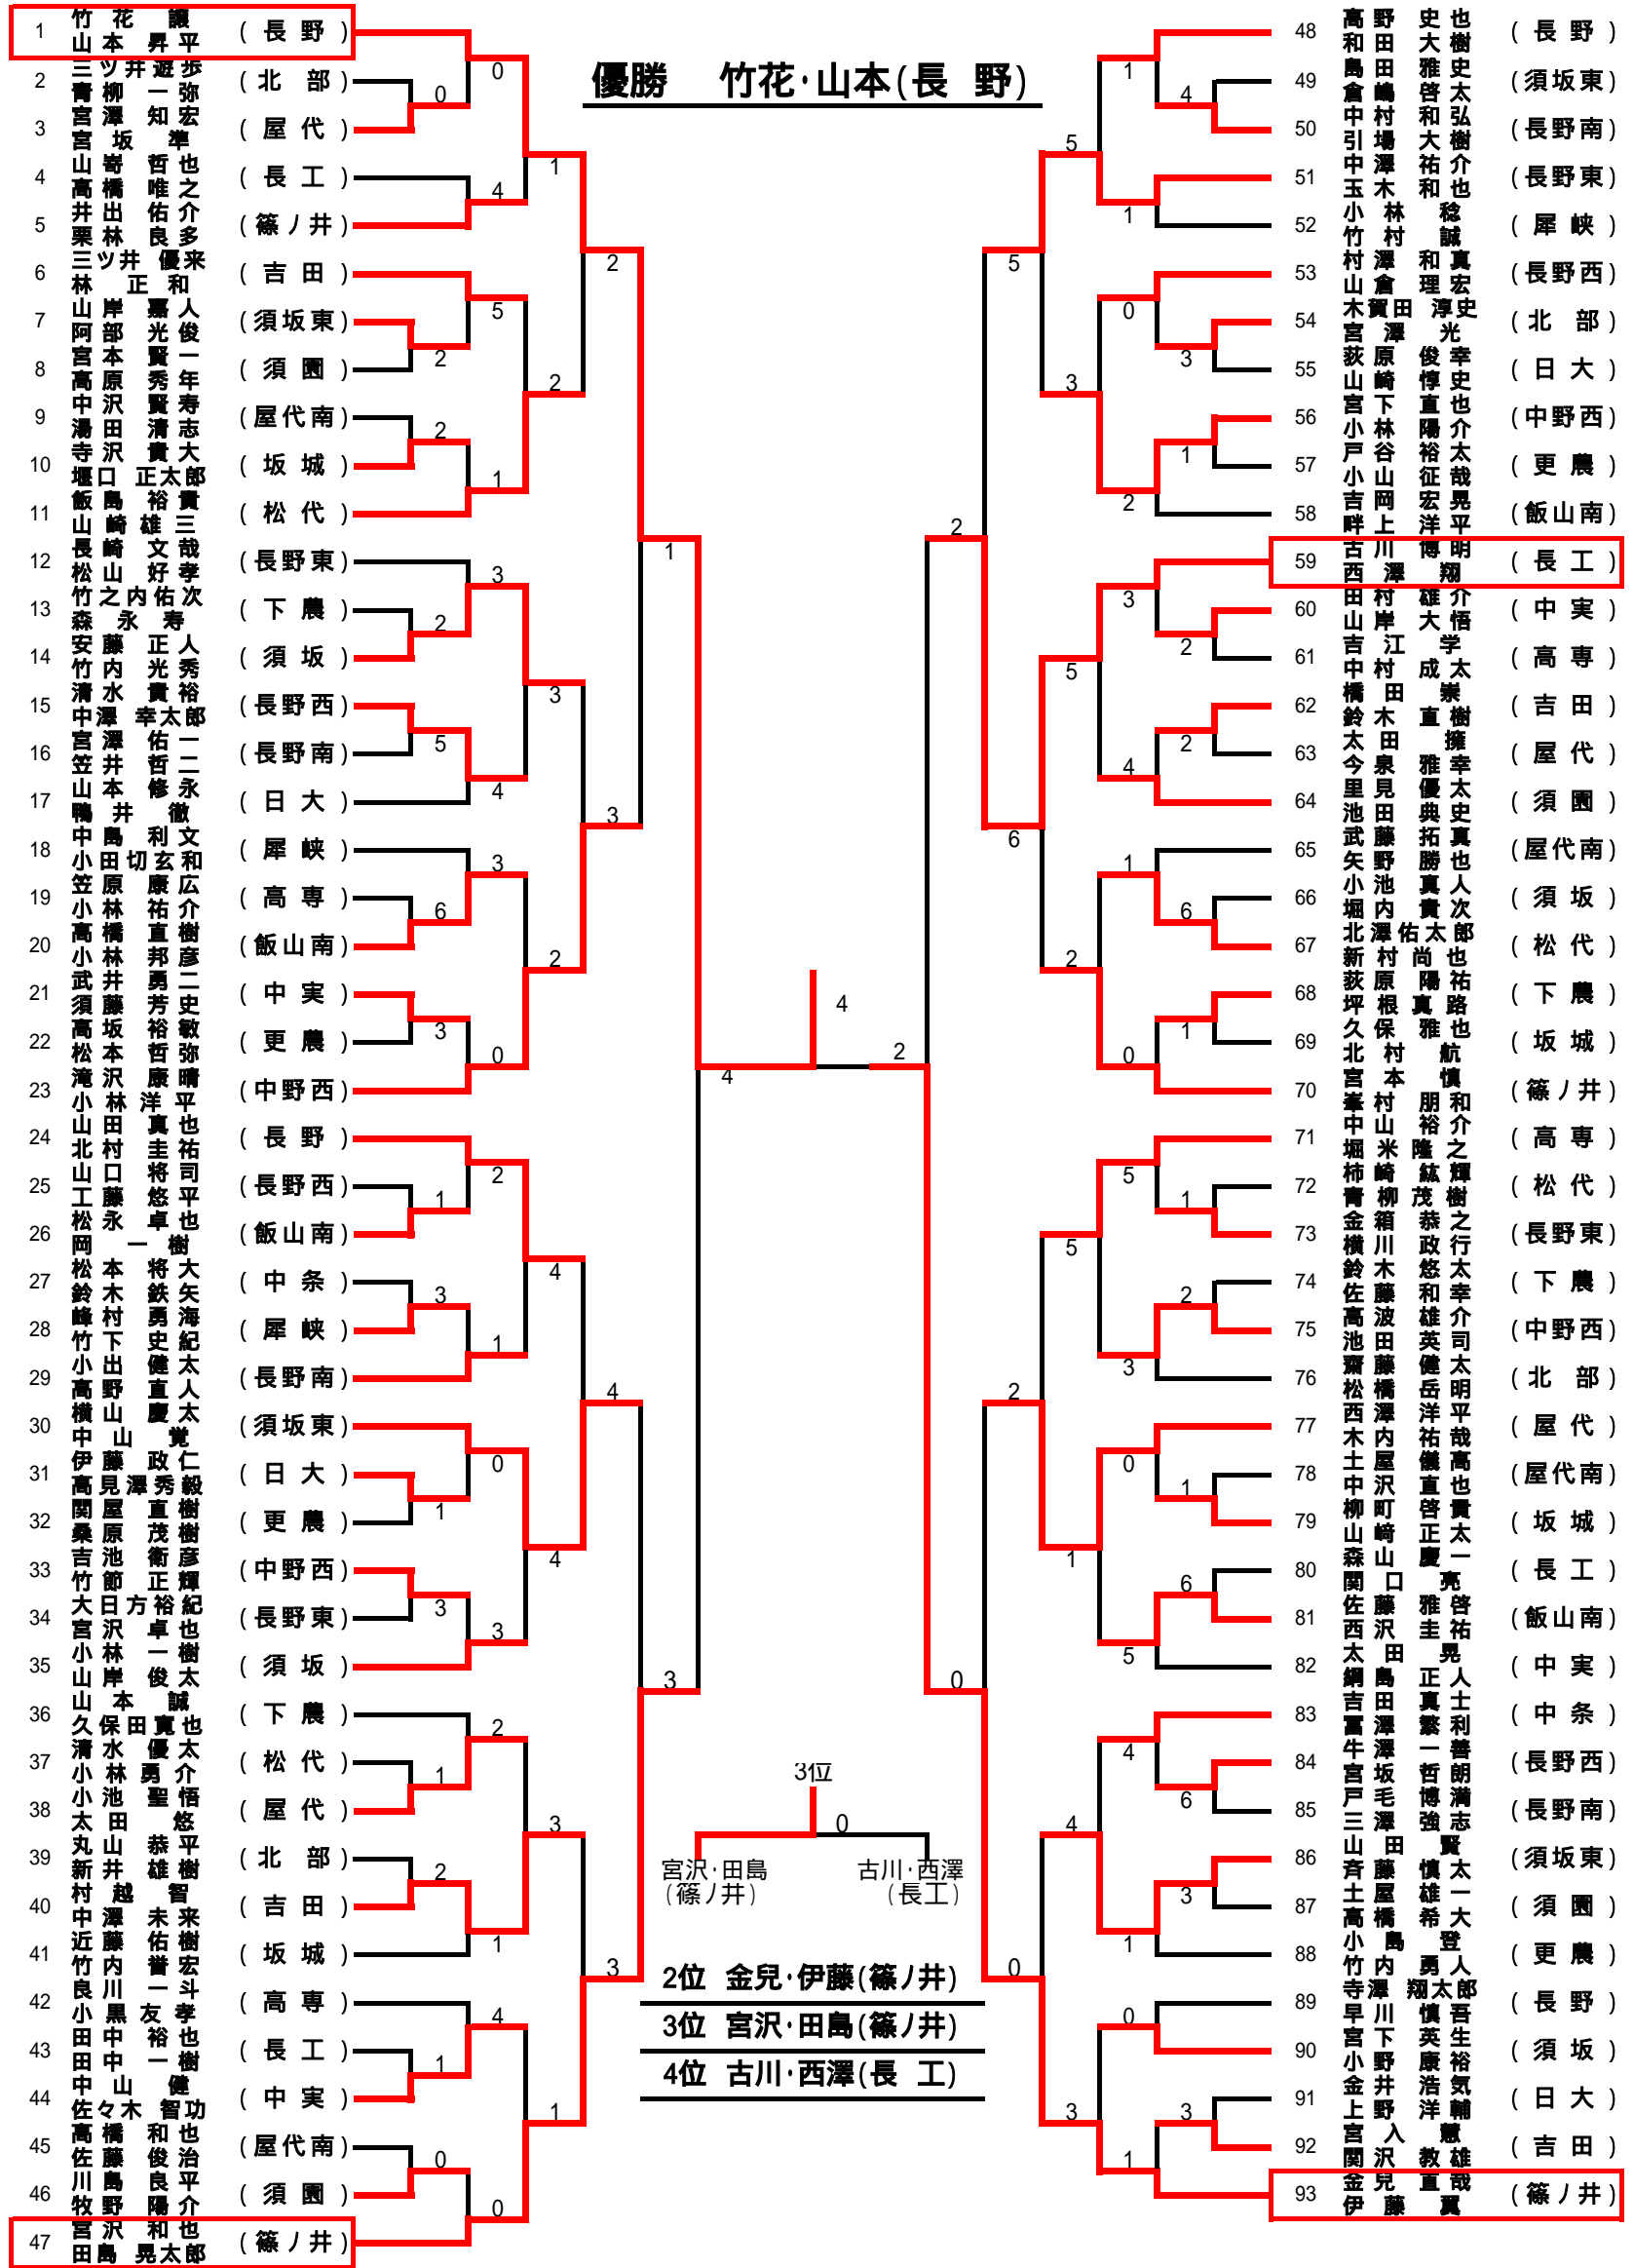

男子 団体戦

女子 団体戦

【男子ダブルス】

【女子ダブルス】

【男子シングルス】 A~D

Aブロック (第1シード)

Bブロック (第8シード)

Cブロック (第5シード)