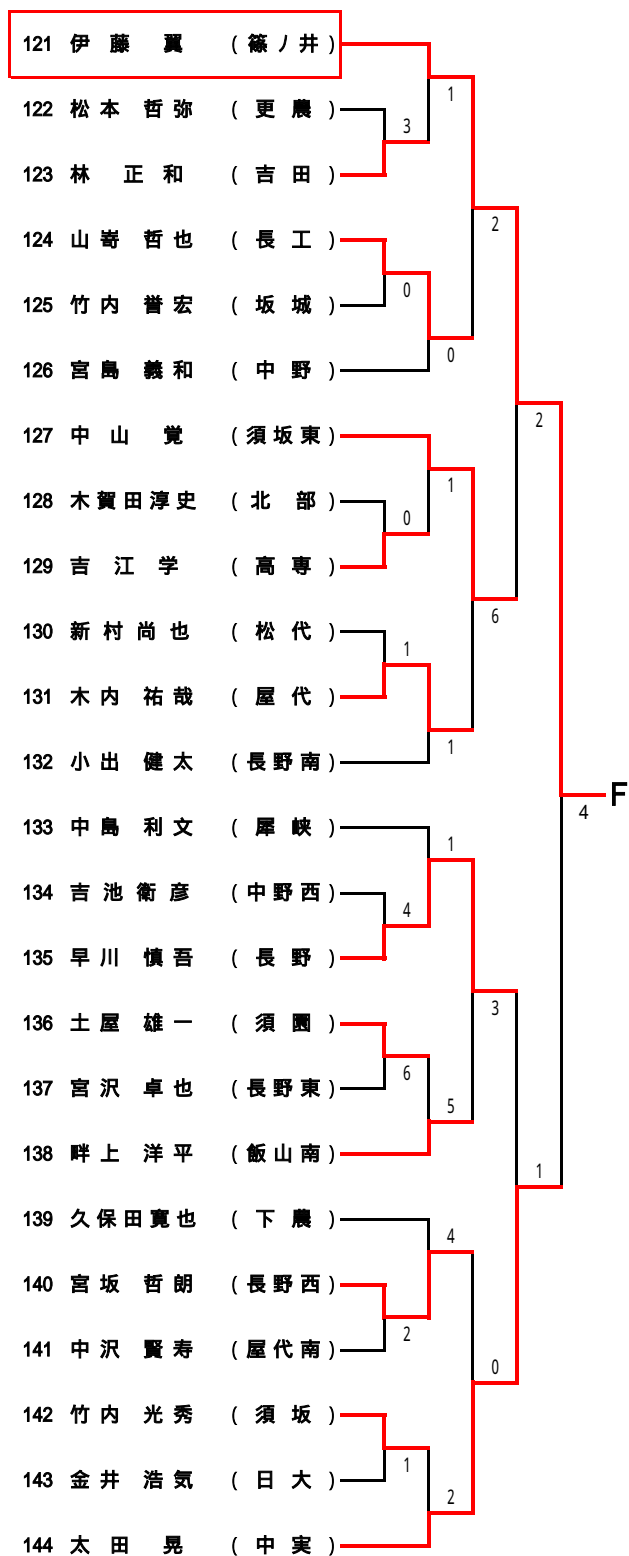

男子 団体戦

女子 団体戦

【男子ダブルス】

【女子ダブルス】

【男子シングルス】 A~D

Aブロック (第1シード)

Bブロック (第8シード)

Cブロック (第5シード)

Dブロック (第4シード)

【男子シングルス】 E～H

Eブロック (第3シード)

Fブロック (第6シード)

Gブロック (第7シード)

Hブロック (第2シード)

【女子シングルス】

Aブロック (第1シード)

Cブロック (第5シード)

Eブロック (第3シード)

Gブロック (第7シード)

Bブロック (第8シード)

Dブロック (第4シード)

Fブロック (第6シード)

Hブロック (第2シード)

【男子シングルス】 決勝トーナメント

3位決定戦

5~8位決定戦

7位決定戦

【女子シングルス】 決勝トーナメント

3位決定戦

5~8位決定戦

7位決定戦

平成16年度 北信高等学校総合体育大会 テニス競技会 入賞者一覧(県大会出場者)