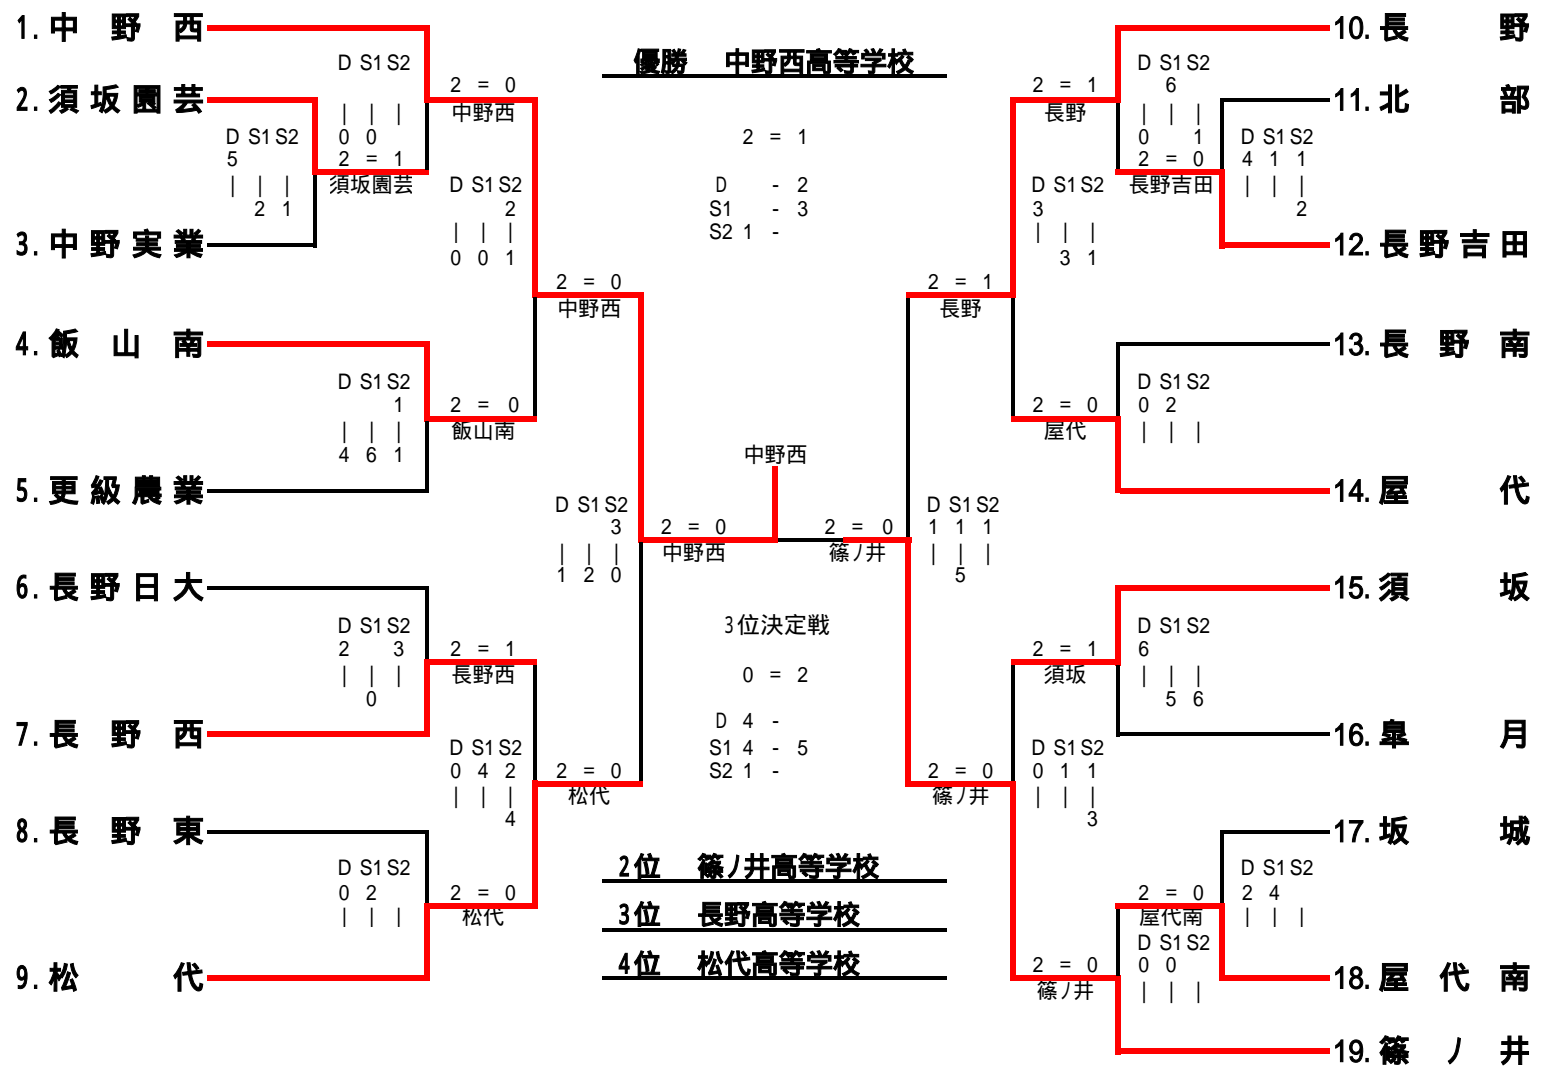

男子 団体戦

女子 団体戦

【男子ダブルス】

【女子ダブルス】

【男子シングルス】 A~D

Aブロック (第1シード)

Bブロック (第8シード)

Cブロック (第5シード)

Dブロック (第4シード)

【男子シングルス】 E～H

Eブロック (第3シード)

Fブロック (第6シード)

Gブロック (第7シード)

Hブロック (第2シード)

【女子シングルス】

Aブロック (第1シード)