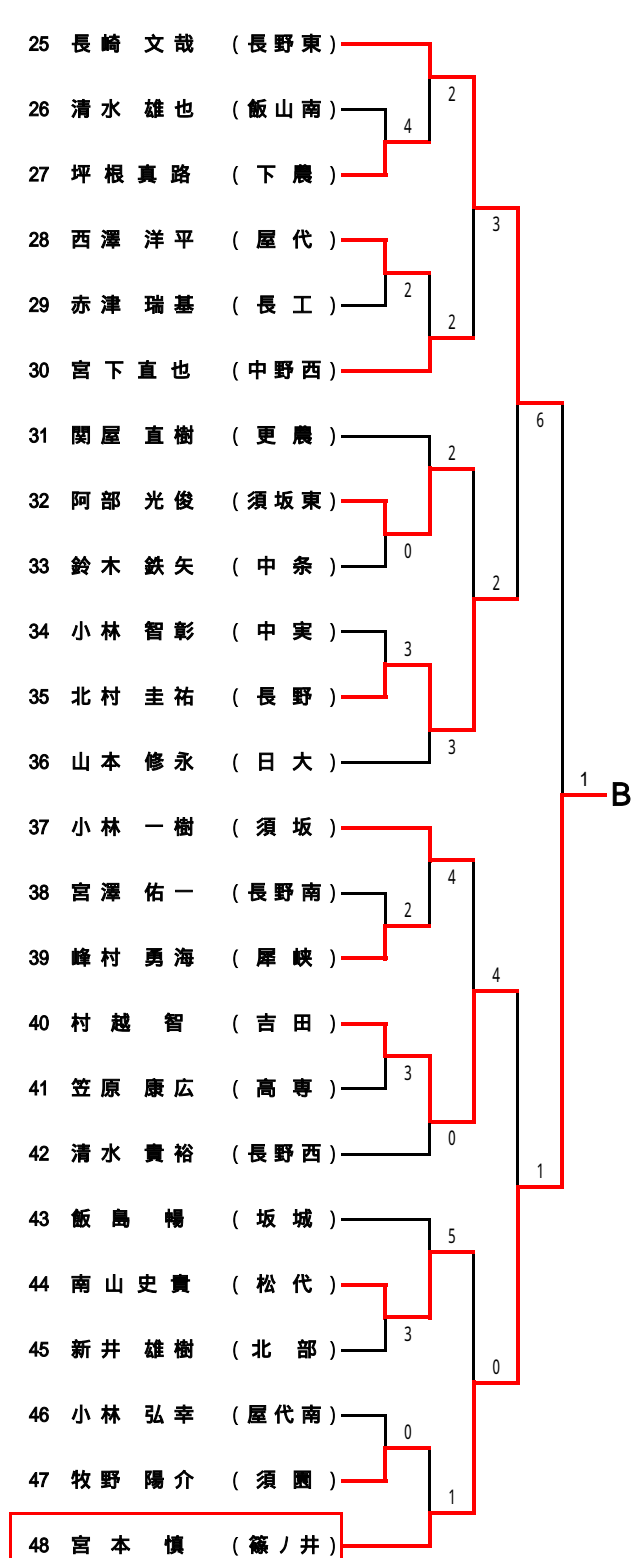

男子 団体戦

女子 団体戦

【男子ダブルス】

【女子ダブルス】

【男子シングルス】 A~D

Aブロック (第1シード)

Bブロック (第8シード)

Cブロック (第5シード)

Dブロック (第4シード)

【男子シングルス】 E～H

Eブロック (第3シード)

Fブロック (第6シード)

Gブロック (第7シード)

Hブロック (第2シード)

【女子シングルス】

Aブロック (第1シード)

Cブロック (第5シード)

Eブロック (第3シード)

Gブロック (第7シード)

Bブロック (第8シード)

Dブロック (第4シード)

Fブロック (第6シード)

Hブロック (第2シード)

【男子シングルス】 決勝トーナメント

3位決定戦

5~8位決定戦

7位決定戦

【女子シングルス】 決勝トーナメント

3位決定戦

5~8位決定戦

7位決定戦

平成16年度 北信高等学校総合体育大会 テニス競技会 入賞者一覧(県大会出場者)