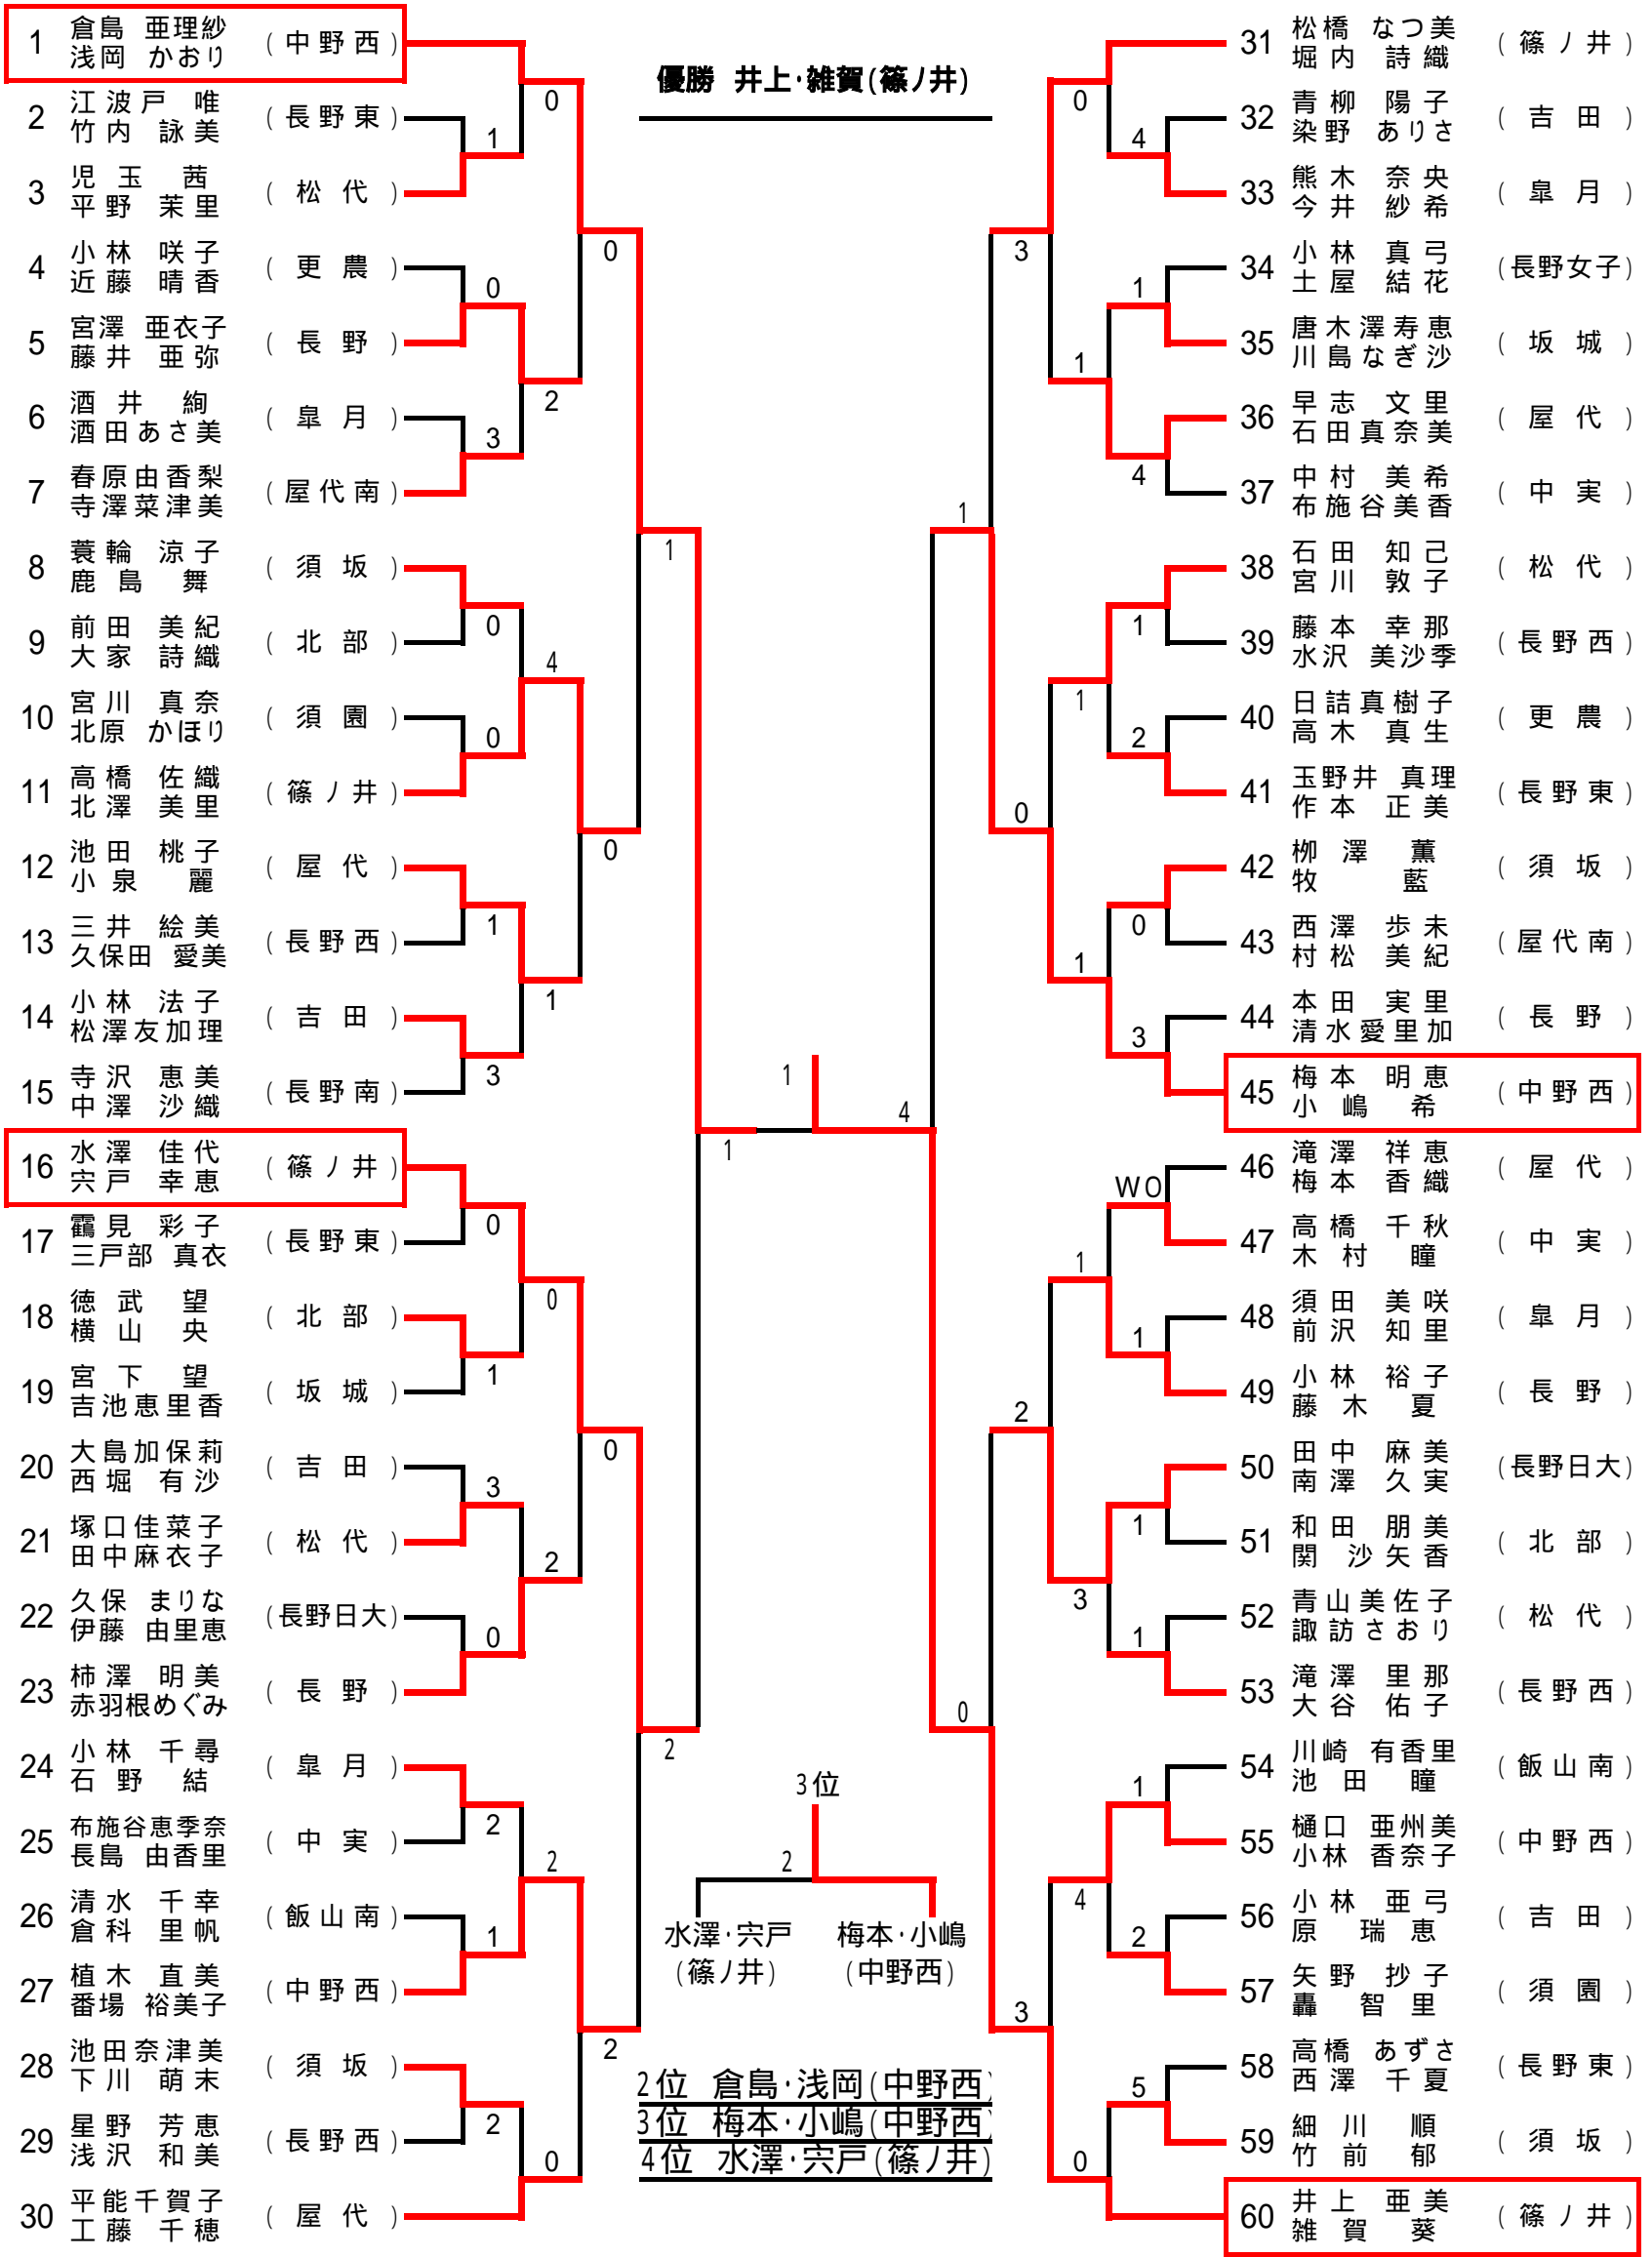

男子 団体戦

女子 団体戦

【男子ダブルス】

【女子ダブルス】

【男子シングルス】 A~D

Aブロック (第1シード)

Bブロック (第8シード)

Cブロック (第5シード)

Dブロック (第4シード)

【男子シングルス】 E～H

Eブロック (第3シード)

Fブロック (第6シード)

Gブロック (第7シード)

Hブロック (第2シード)

【女子シングルス】

Aブロック (第1シード)

Cブロック (第5シード)

Eブロック (第3シード)

Gブロック (第7シード)

Bブロック (第8シード)

Dブロック (第4シード)

Fブロック (第6シード)

Hブロック (第2シード)

【男子シングルス】 決勝トーナメント