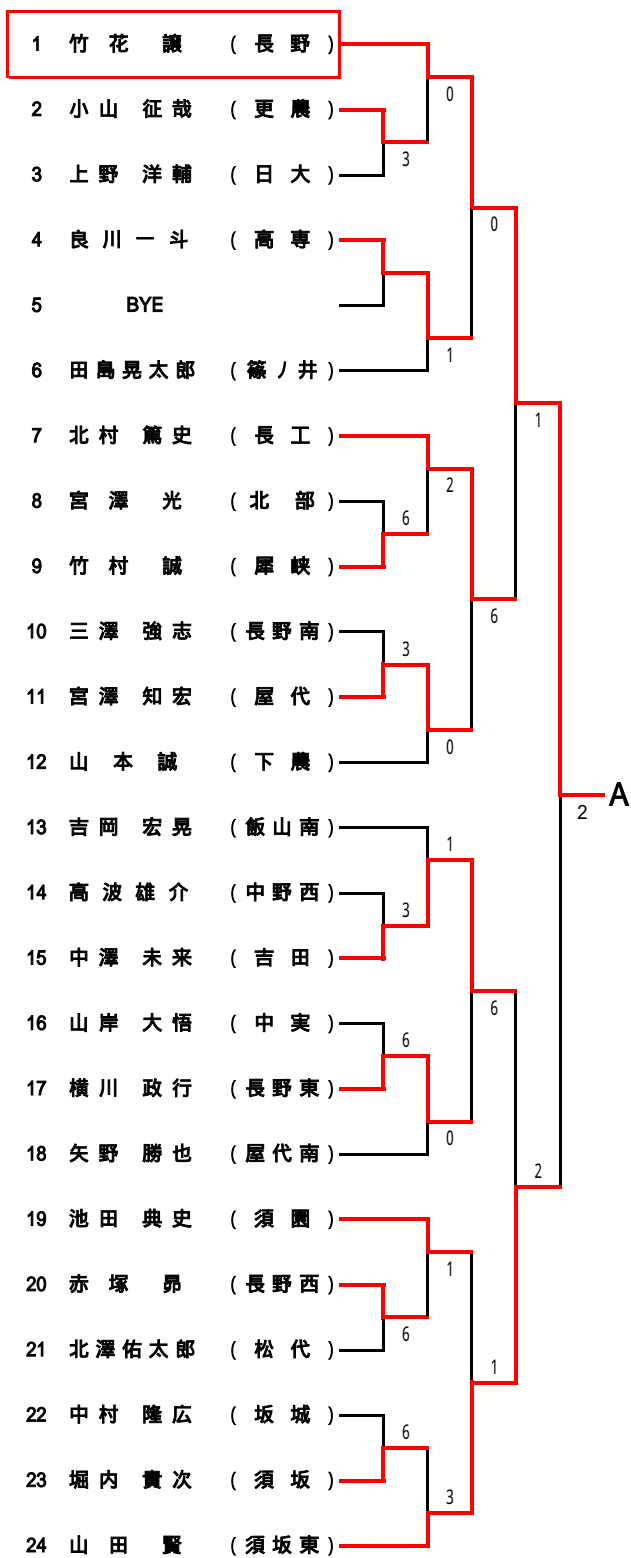

男子 団体戦

女子 団体戦

【男子ダブルス】

【女子ダブルス】

【男子シングルス】 A~D

Aブロック (第1シード)

Bブロック (第8シード)

Cブロック (第5シード)

Dブロック (第4シード)

【男子シングルス】 E～H

Eブロック (第3シード)

Fブロック (第6シード)

Gブロック (第7シード)

Hブロック (第2シード)

【女子シングルス】

Aブロック (第1シード)

Cブロック (第5シード)

Eブロック (第3シード)

Gブロック (第7シード)

Bブロック (第8シード)

Dブロック (第4シード)

Fブロック (第6シード)

Hブロック (第2シード)

【男子シングルス】 決勝トーナメント

3位決定戦

5~8位決定戦

7位決定戦

【女子シングルス】 決勝トーナメント

3位決定戦

5~8位決定戦

7位決定戦

平成16年度 北信高等学校総合体育大会 テニス競技会 入賞者一覧(県大会出場者)