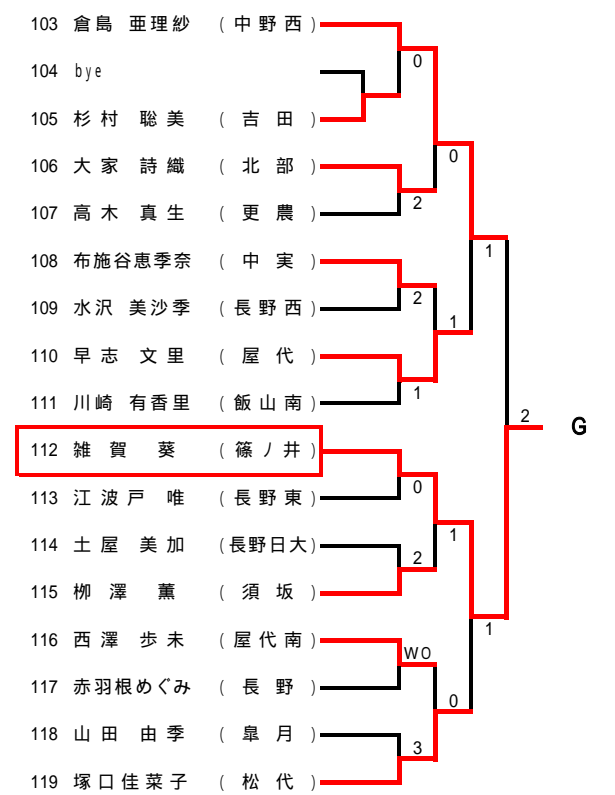

男子 団体戦

女子 団体戦

【男子ダブルス】

【女子ダブルス】

【男子シングルス】 A~D

Aブロック (第1シード)

Bブロック (第8シード)

Cブロック (第5シード)

Dブロック (第4シード)

【男子シングルス】 E～H

Eブロック (第3シード)

Fブロック (第6シード)

Gブロック (第7シード)

Hブロック (第2シード)

【女子シングルス】

Aブロック (第1シード)

Cブロック (第5シード)

Eブロック (第3シード)

Gブロック (第7シード)

Bブロック (第8シード)

Dブロック (第4シード)

Fブロック (第6シード)

Hブロック (第2シード)

【男子シングルス】 決勝トーナメント

3位決定戦

5~8位決定戦

7位決定戦

【女子シングルス】 決勝トーナメント

3位決定戦

5~8位決定戦

7位決定戦

平成16年度 北信高等学校総合体育大会 テニス競技会 入賞者一覧(県大会出場者)