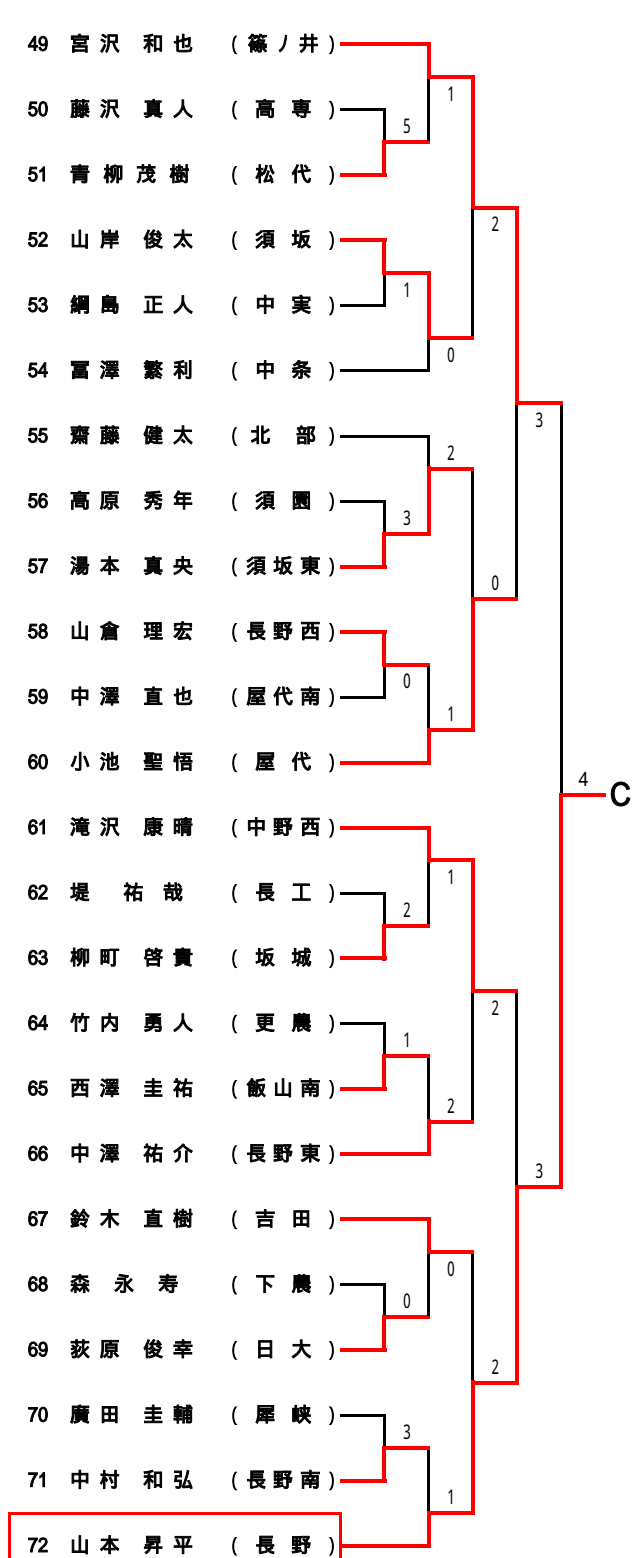

男子 団体戦

女子 団体戦

【男子ダブルス】

【女子ダブルス】

【男子シングルス】 A~D

Aブロック (第1シード)

Bブロック (第8シード)

Cブロック (第5シード)

Dブロック (第4シード)

【男子シングルス】 E～H

Eブロック (第3シード)

Fブロック (第6シード)

Gブロック (第7シード)

Hブロック (第2シード)

【女子シングルス】

Aブロック (第1シード)

Cブロック (第5シード)

Eブロック (第3シード)

Gブロック (第7シード)

Bブロック (第8シード)

Dブロック (第4シード)

Fブロック (第6シード)

Hブロック (第2シード)

【男子シングルス】 決勝トーナメント

3位決定戦

5~8位決定戦

7位決定戦

【女子シングルス】 決勝トーナメント

3位決定戦

5~8位決定戦

7位決定戦

平成16年度 北信高等学校総合体育大会 テニス競技会 入賞者一覧(県大会出場者)