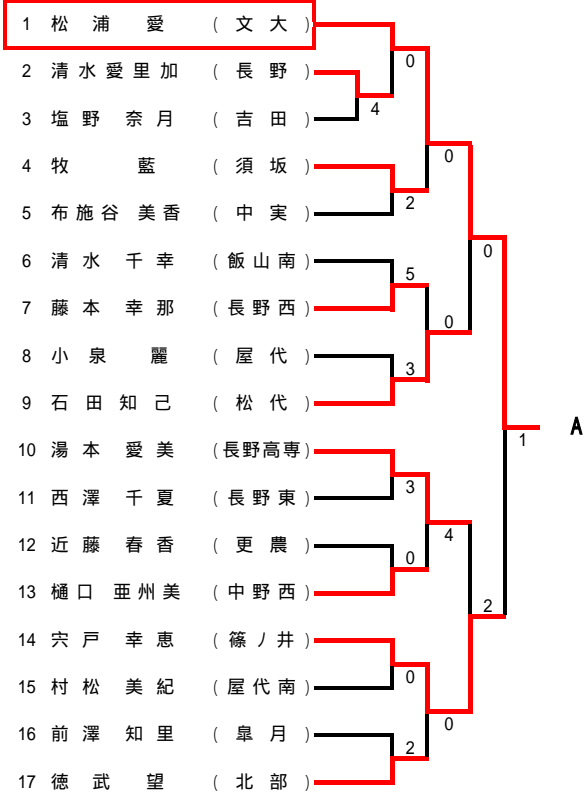

男子 団体戦

女子 団体戦

【男子ダブルス】

【女子ダブルス】

【男子シングルス】 A~D

Aブロック (第1シード)

Bブロック (第8シード)

Cブロック (第5シード)

Dブロック (第4シード)

【男子シングルス】 E～H

Eブロック (第3シード)

Fブロック (第6シード)

Gブロック (第7シード)

Hブロック (第2シード)

【女子シングルス】

Aブロック (第1シード)

Cブロック (第5シード)

Eブロック (第3シード)

Gブロック (第7シード)

Bブロック (第8シード)

Dブロック (第4シード)

Fブロック (第6シード)

Hブロック (第2シード)

【男子シングルス】 決勝トーナメント

3位決定戦

5~8位決定戦

7位決定戦

【女子シングルス】 決勝トーナメント

3位決定戦

5~8位決定戦

7位決定戦

平成16年度 北信高等学校総合体育大会 テニス競技会 入賞者一覧(県大会出場者)