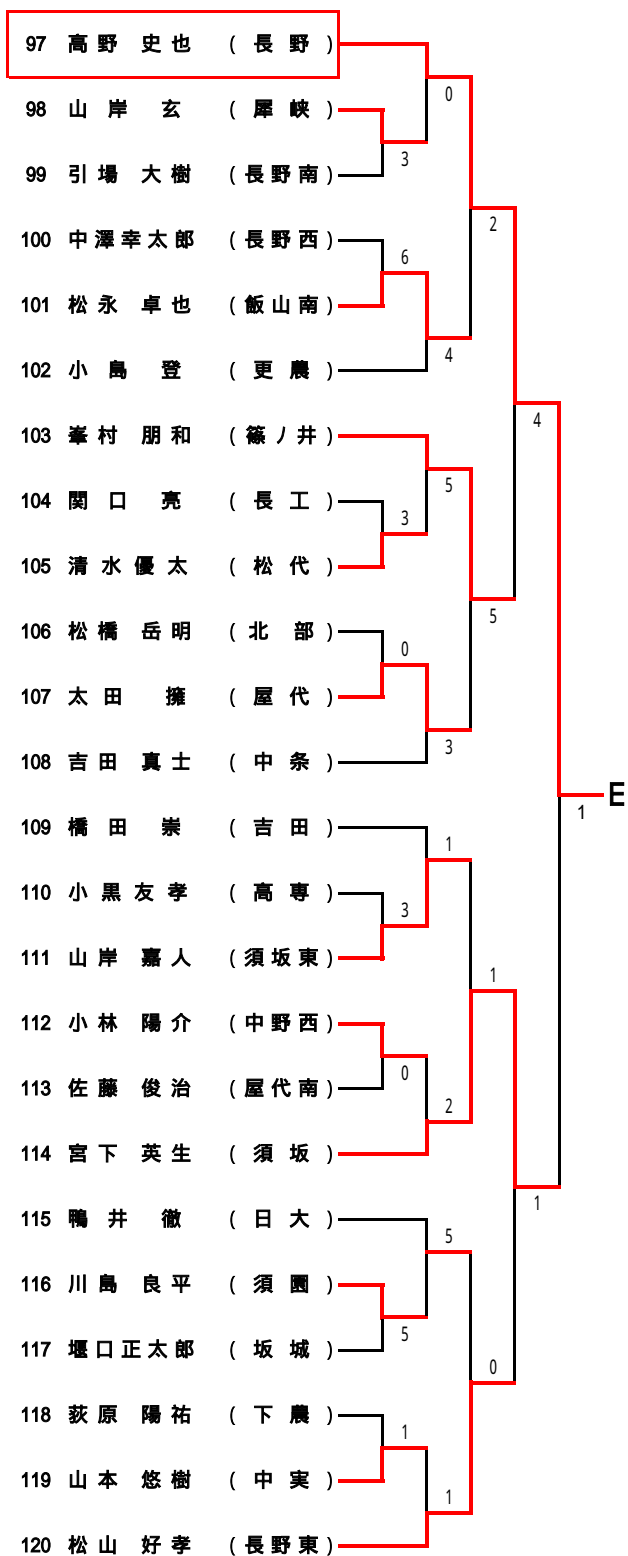

男子 団体戦

女子 団体戦

【男子ダブルス】

【女子ダブルス】

【男子シングルス】 A~D

Aブロック (第1シード)

Bブロック (第8シード)

Cブロック (第5シード)

Dブロック (第4シード)

【男子シングルス】 E～H

Eブロック (第3シード)

Fブロック (第6シード)

Gブロック (第7シード)

Hブロック (第2シード)

【女子シングルス】

Aブロック (第1シード)

Cブロック (第5シード)

Eブロック (第3シード)

Gブロック (第7シード)

Bブロック (第8シード)

Dブロック (第4シード)

Fブロック (第6シード)

Hブロック (第2シード)

【男子シングルス】 決勝トーナメント

3位決定戦

5~8位決定戦

7位決定戦

【女子シングルス】 決勝トーナメント

3位決定戦

5~8位決定戦

7位決定戦

平成16年度 北信高等学校総合体育大会 テニス競技会 入賞者一覧(県大会出場者)