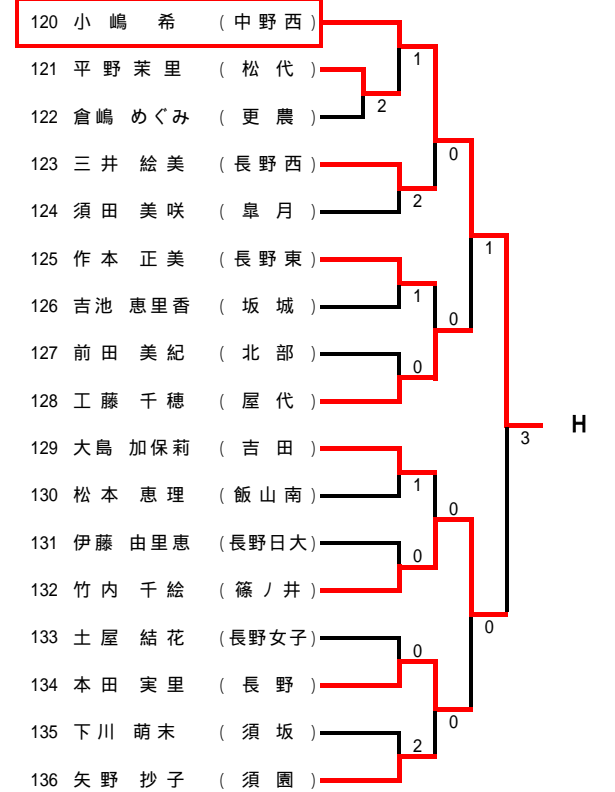

男子 団体戦

女子 団体戦

【男子ダブルス】

【女子ダブルス】

【男子シングルス】 A~D

Aブロック (第1シード)

Bブロック (第8シード)

Cブロック (第5シード)

Dブロック (第4シード)

【男子シングルス】 E～H

Eブロック (第3シード)

Fブロック (第6シード)

Gブロック (第7シード)

Hブロック (第2シード)

【女子シングルス】

Aブロック (第1シード)

Cブロック (第5シード)

Eブロック (第3シード)

Gブロック (第7シード)

Bブロック (第8シード)

Dブロック (第4シード)

Fブロック (第6シード)

Hブロック (第2シード)

【男子シングルス】 決勝トーナメント

3位決定戦

5~8位決定戦

7位決定戦

【女子シングルス】 決勝トーナメント

3位決定戦

5~8位決定戦

7位決定戦

平成16年度 北信高等学校総合体育大会 テニス競技会 入賞者一覧(県大会出場者)