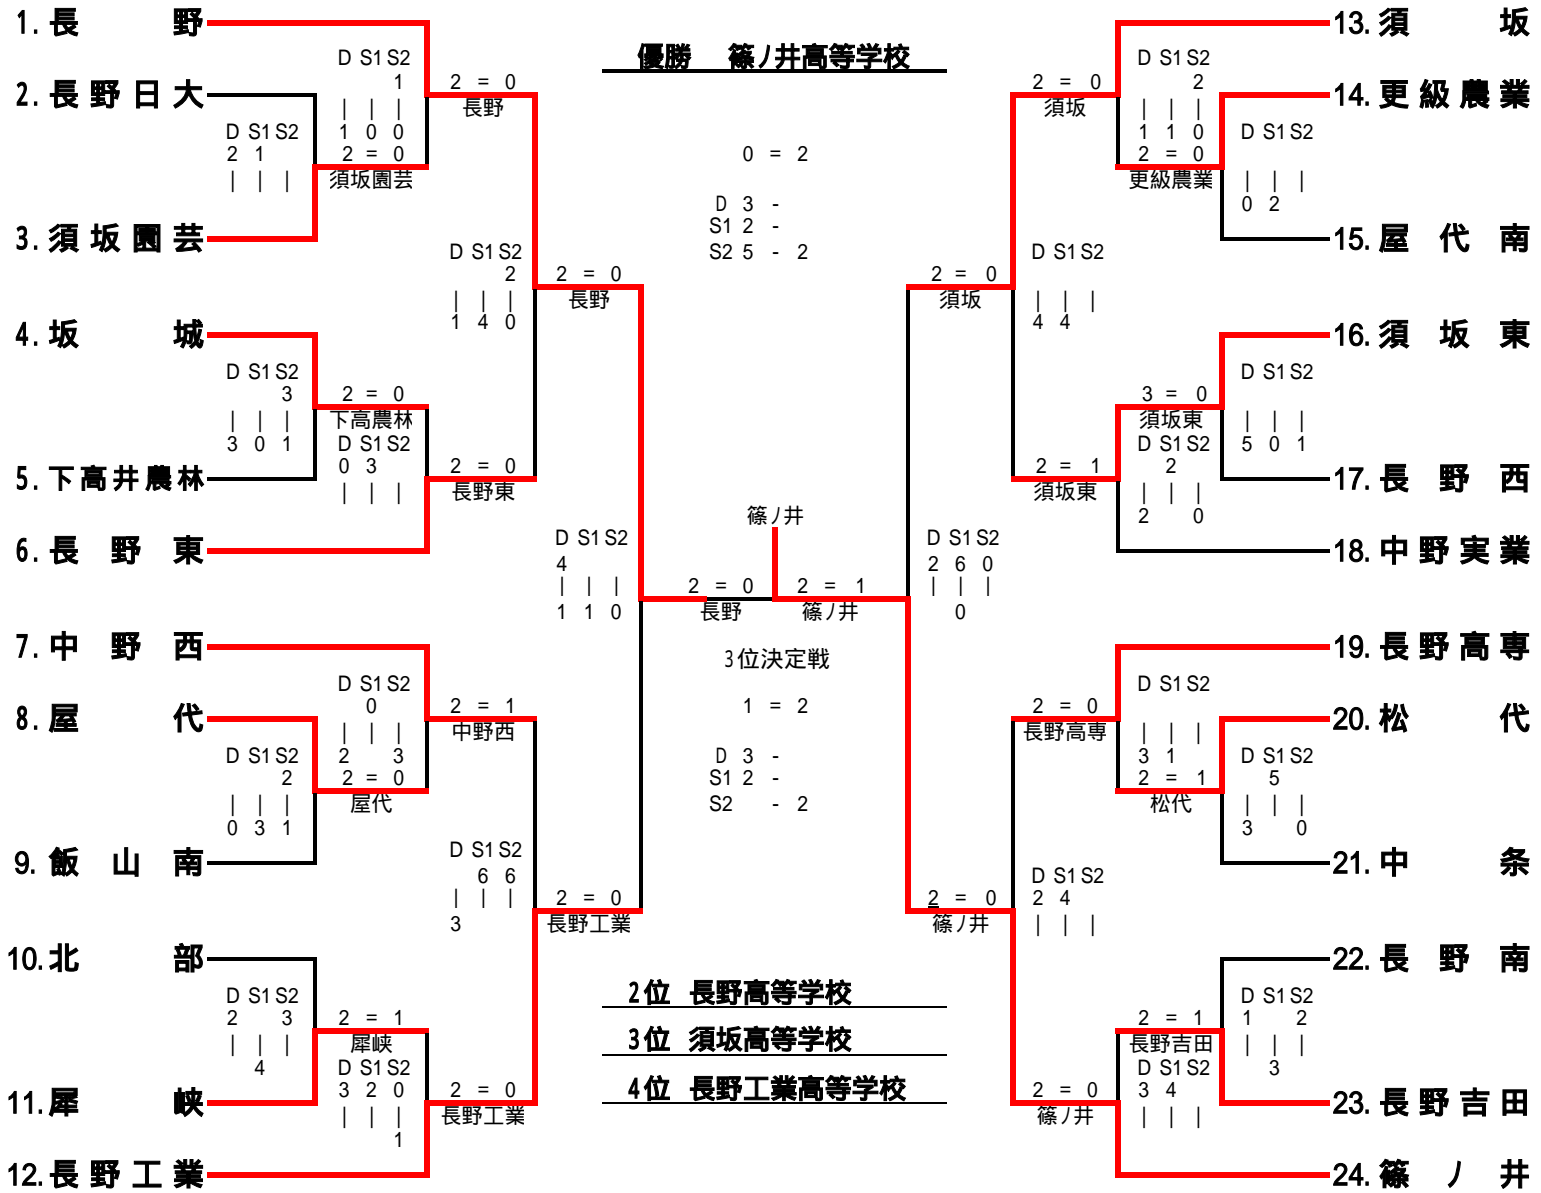

男子 団体戦

女子 団体戦

【男子ダブルス】

【女子ダブルス】

【男子シングルス】 A~D

Aブロック (第1シード)

Bブロック (第8シード)

Cブロック (第5シード)

Dブロック (第4シード)

【男子シングルス】 E～H

Eブロック (第3シード)

Fブロック (第6シード)

Gブロック (第7シード)

Hブロック (第2シード)

【女子シングルス】

Aブロック (第1シード)