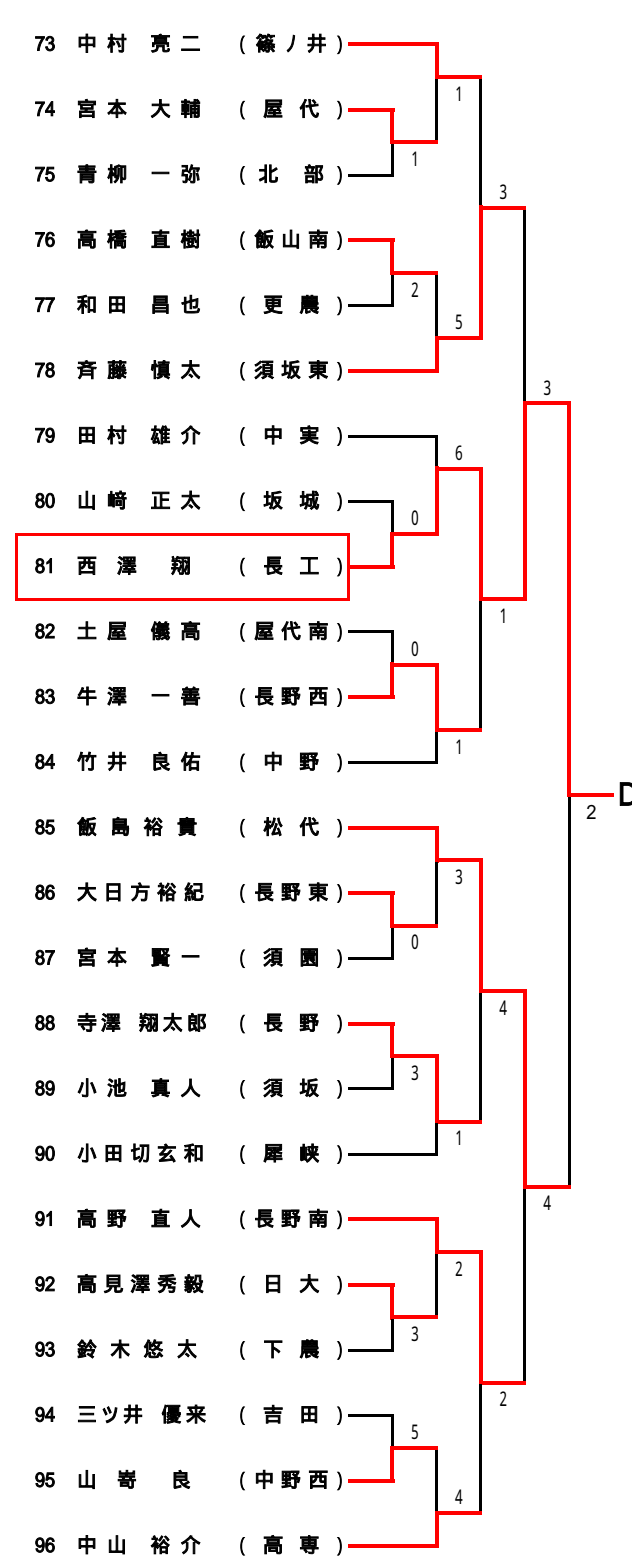

男子 団体戦

女子 団体戦

【男子ダブルス】

【女子ダブルス】

【男子シングルス】 A~D

Aブロック (第1シード)

Bブロック (第8シード)

Cブロック (第5シード)

Dブロック (第4シード)

【男子シングルス】 E～H

Eブロック (第3シード)

Fブロック (第6シード)

Gブロック (第7シード)

Hブロック (第2シード)

【女子シングルス】

Aブロック (第1シード)

Cブロック (第5シード)

Eブロック (第3シード)

Gブロック (第7シード)

Bブロック (第8シード)

Dブロック (第4シード)

Fブロック (第6シード)

Hブロック (第2シード)

【男子シングルス】 決勝トーナメント