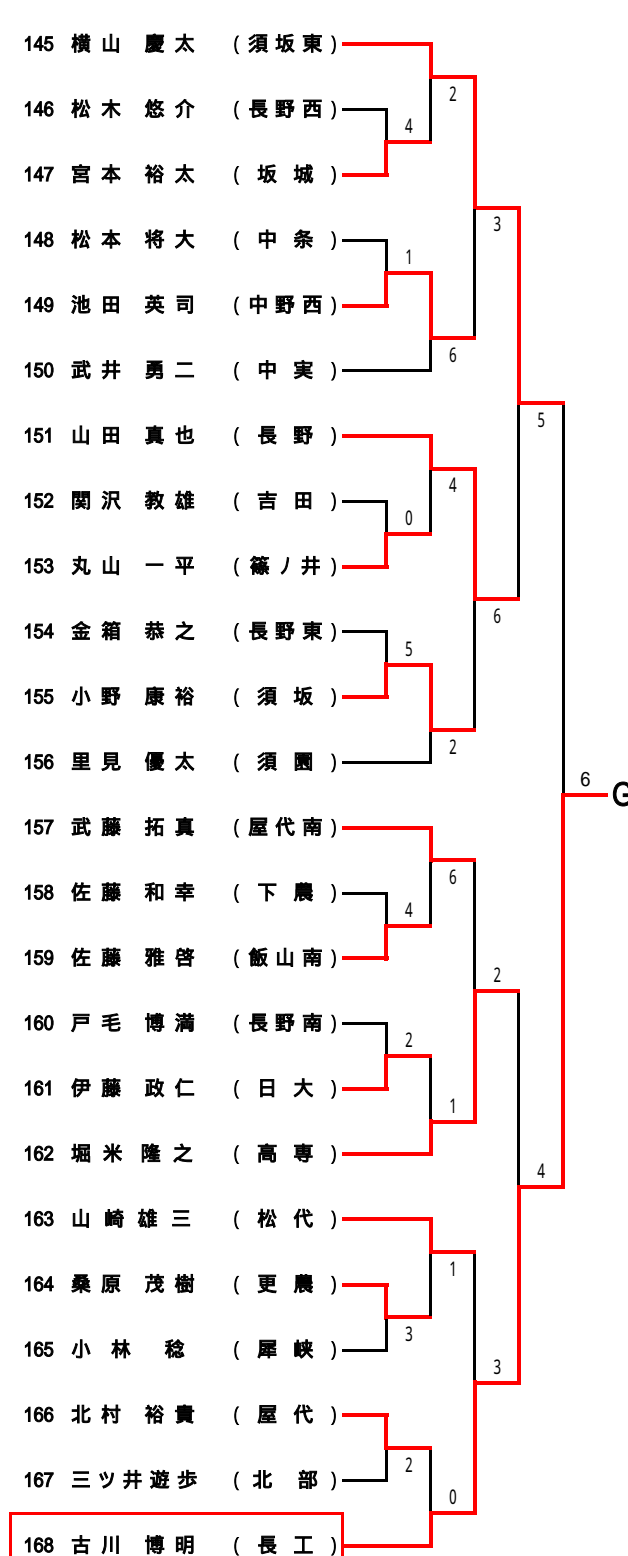

男子 団体戦

女子 団体戦

【男子ダブルス】

【女子ダブルス】

【男子シングルス】 A~D

Aブロック (第1シード)

Bブロック (第8シード)

Cブロック (第5シード)

Dブロック (第4シード)

【男子シングルス】 E～H

Eブロック (第3シード)

Fブロック (第6シード)

Gブロック (第7シード)

Hブロック (第2シード)

【女子シングルス】

Aブロック (第1シード)

Cブロック (第5シード)

Eブロック (第3シード)

Gブロック (第7シード)

Bブロック (第8シード)

Dブロック (第4シード)

Fブロック (第6シード)

Hブロック (第2シード)

【男子シングルス】 決勝トーナメント

3位決定戦

5~8位決定戦

7位決定戦

【女子シングルス】 決勝トーナメント

3位決定戦

5~8位決定戦

7位決定戦

平成16年度 北信高等学校総合体育大会 テニス競技会 入賞者一覧(県大会出場者)