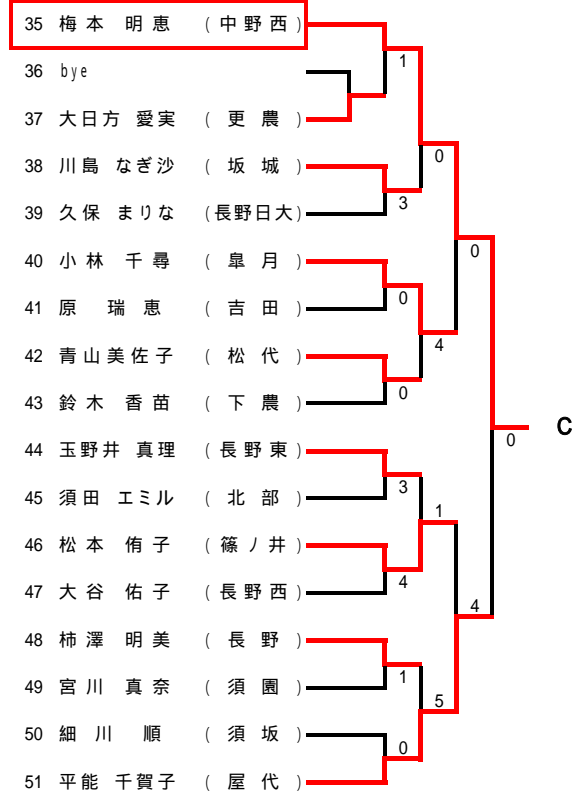

男子 団体戦

女子 団体戦

【男子ダブルス】

【女子ダブルス】

【男子シングルス】 A~D

Aブロック (第1シード)

Bブロック (第8シード)

Cブロック (第5シード)

Dブロック (第4シード)

【男子シングルス】 E～H

Eブロック (第3シード)

Fブロック (第6シード)

Gブロック (第7シード)

Hブロック (第2シード)

【女子シングルス】

Aブロック (第1シード)

Cブロック (第5シード)

Eブロック (第3シード)

Gブロック (第7シード)

Bブロック (第8シード)

Dブロック (第4シード)

Fブロック (第6シード)

Hブロック (第2シード)

【男子シングルス】 決勝トーナメント