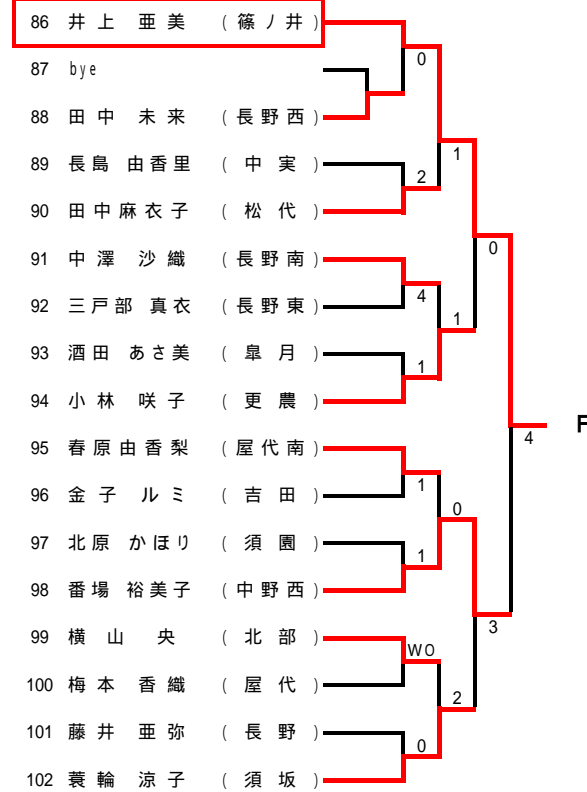

男子 団体戦

女子 団体戦

【男子ダブルス】

【女子ダブルス】

【男子シングルス】 A~D

Aブロック (第1シード)

Bブロック (第8シード)

Cブロック (第5シード)

Dブロック (第4シード)

【男子シングルス】 E～H

Eブロック (第3シード)

Fブロック (第6シード)

Gブロック (第7シード)

Hブロック (第2シード)

【女子シングルス】

Aブロック (第1シード)

Cブロック (第5シード)

Eブロック (第3シード)

Gブロック (第7シード)

Bブロック (第8シード)

Dブロック (第4シード)

Fブロック (第6シード)

Hブロック (第2シード)

【男子シングルス】 決勝トーナメント

3位決定戦

5~8位決定戦

7位決定戦

【女子シングルス】 決勝トーナメント

3位決定戦

5~8位決定戦

7位決定戦

平成16年度 北信高等学校総合体育大会 テニス競技会 入賞者一覧(県大会出場者)