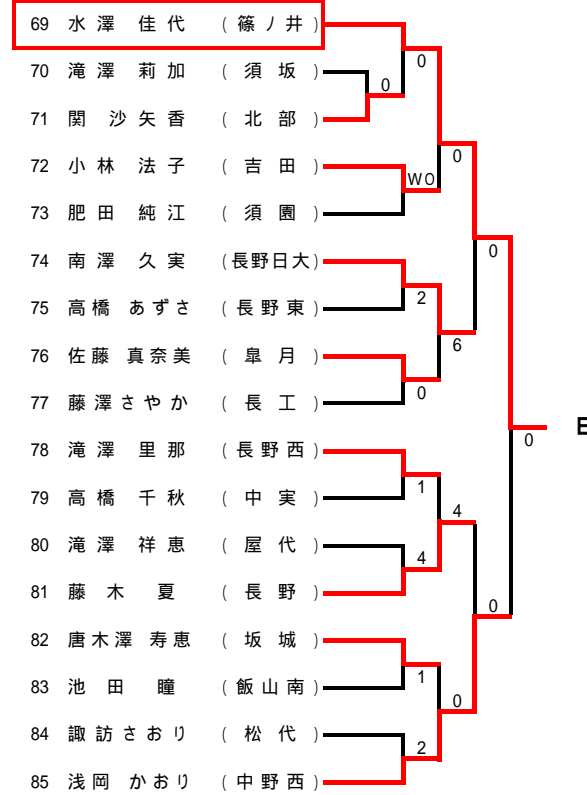

男子 団体戦

女子 団体戦

【男子ダブルス】

【女子ダブルス】

【男子シングルス】 A~D

Aブロック (第1シード)

Bブロック (第8シード)

Cブロック (第5シード)

Dブロック (第4シード)

【男子シングルス】 E～H

Eブロック (第3シード)

Fブロック (第6シード)

Gブロック (第7シード)

Hブロック (第2シード)

【女子シングルス】

Aブロック (第1シード)

Cブロック (第5シード)

Eブロック (第3シード)

Gブロック (第7シード)

Bブロック (第8シード)

Dブロック (第4シード)

Fブロック (第6シード)

Hブロック (第2シード)

【男子シングルス】 決勝トーナメント