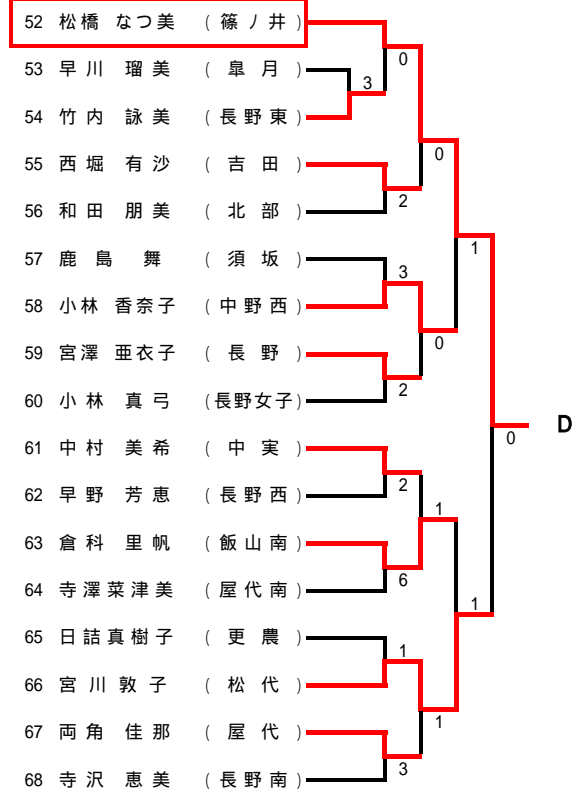

男子 団体戦

女子 団体戦

【男子ダブルス】

【女子ダブルス】

【男子シングルス】 A~D

Aブロック (第1シード)

Bブロック (第8シード)

Cブロック (第5シード)

Dブロック (第4シード)

【男子シングルス】 E～H

Eブロック (第3シード)

Fブロック (第6シード)

Gブロック (第7シード)

Hブロック (第2シード)

【女子シングルス】

Aブロック (第1シード)

Cブロック (第5シード)

Eブロック (第3シード)

Gブロック (第7シード)

Bブロック (第8シード)

Dブロック (第4シード)

Fブロック (第6シード)

Hブロック (第2シード)

【男子シングルス】 決勝トーナメント

3位決定戦

5~8位決定戦

7位決定戦

【女子シングルス】 決勝トーナメント

3位決定戦

5~8位決定戦

7位決定戦

平成16年度 北信高等学校総合体育大会 テニス競技会 入賞者一覧(県大会出場者)