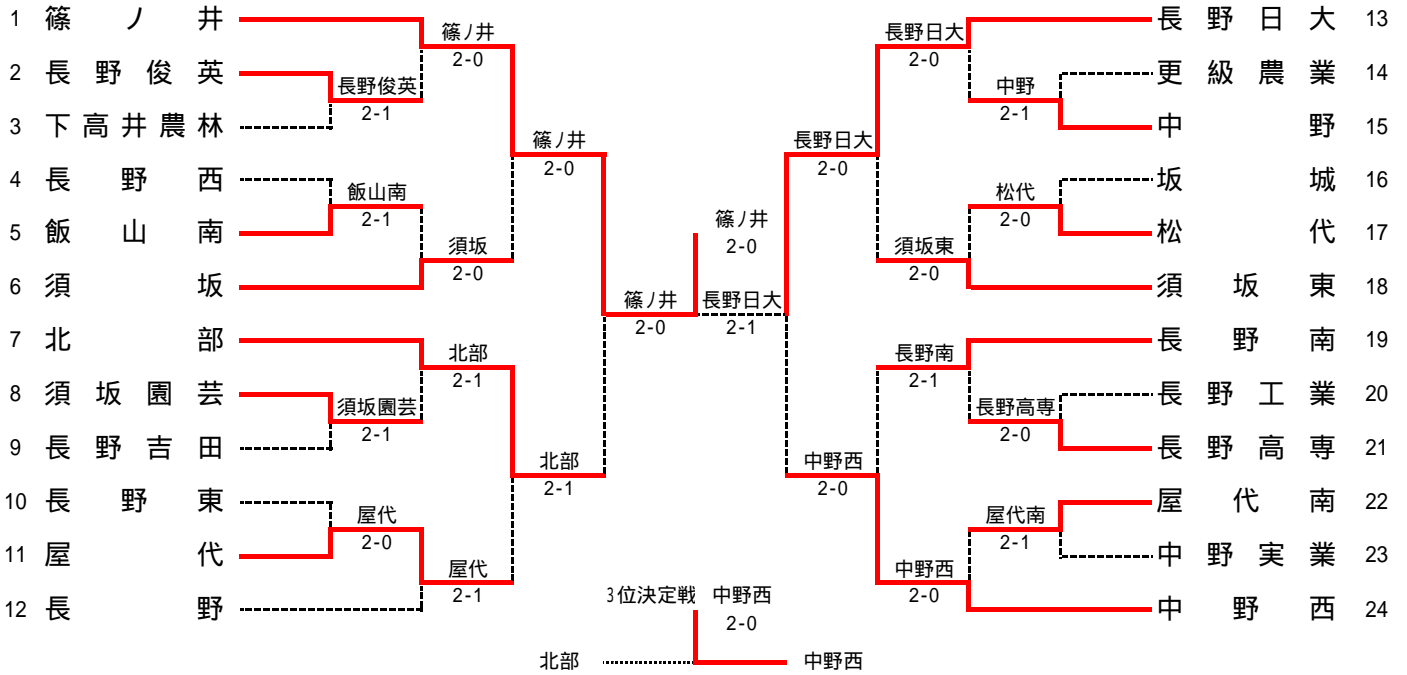

平成18年度 北信高等学校新人体育大会 テニス競技会 (男子団体の部 結果)

南長野運動公園

平成18年度 北信高等学校新人体育大会 テニス競技会(女子団体の部 結果)

南長野運動公園

男子団体戦詳細

1R1	2	長野俊英	2-1	下高井農林	3
D		柴本 拓弥 熊谷 柁彦	16	丸山 祐斗 増山 太一	
S1		池田 智哉	60	横川 裕哉	
S2		武内 良一	60	丸山 貴史	

1R2	5	飯山南	2-1	長野西	4
D		澤田 成 内山 敬太	36	山口 直之 成田 剛士	
S1		河野 猛	62	金井 佑太	
S2		下取 真人	64	村松 佑亮	