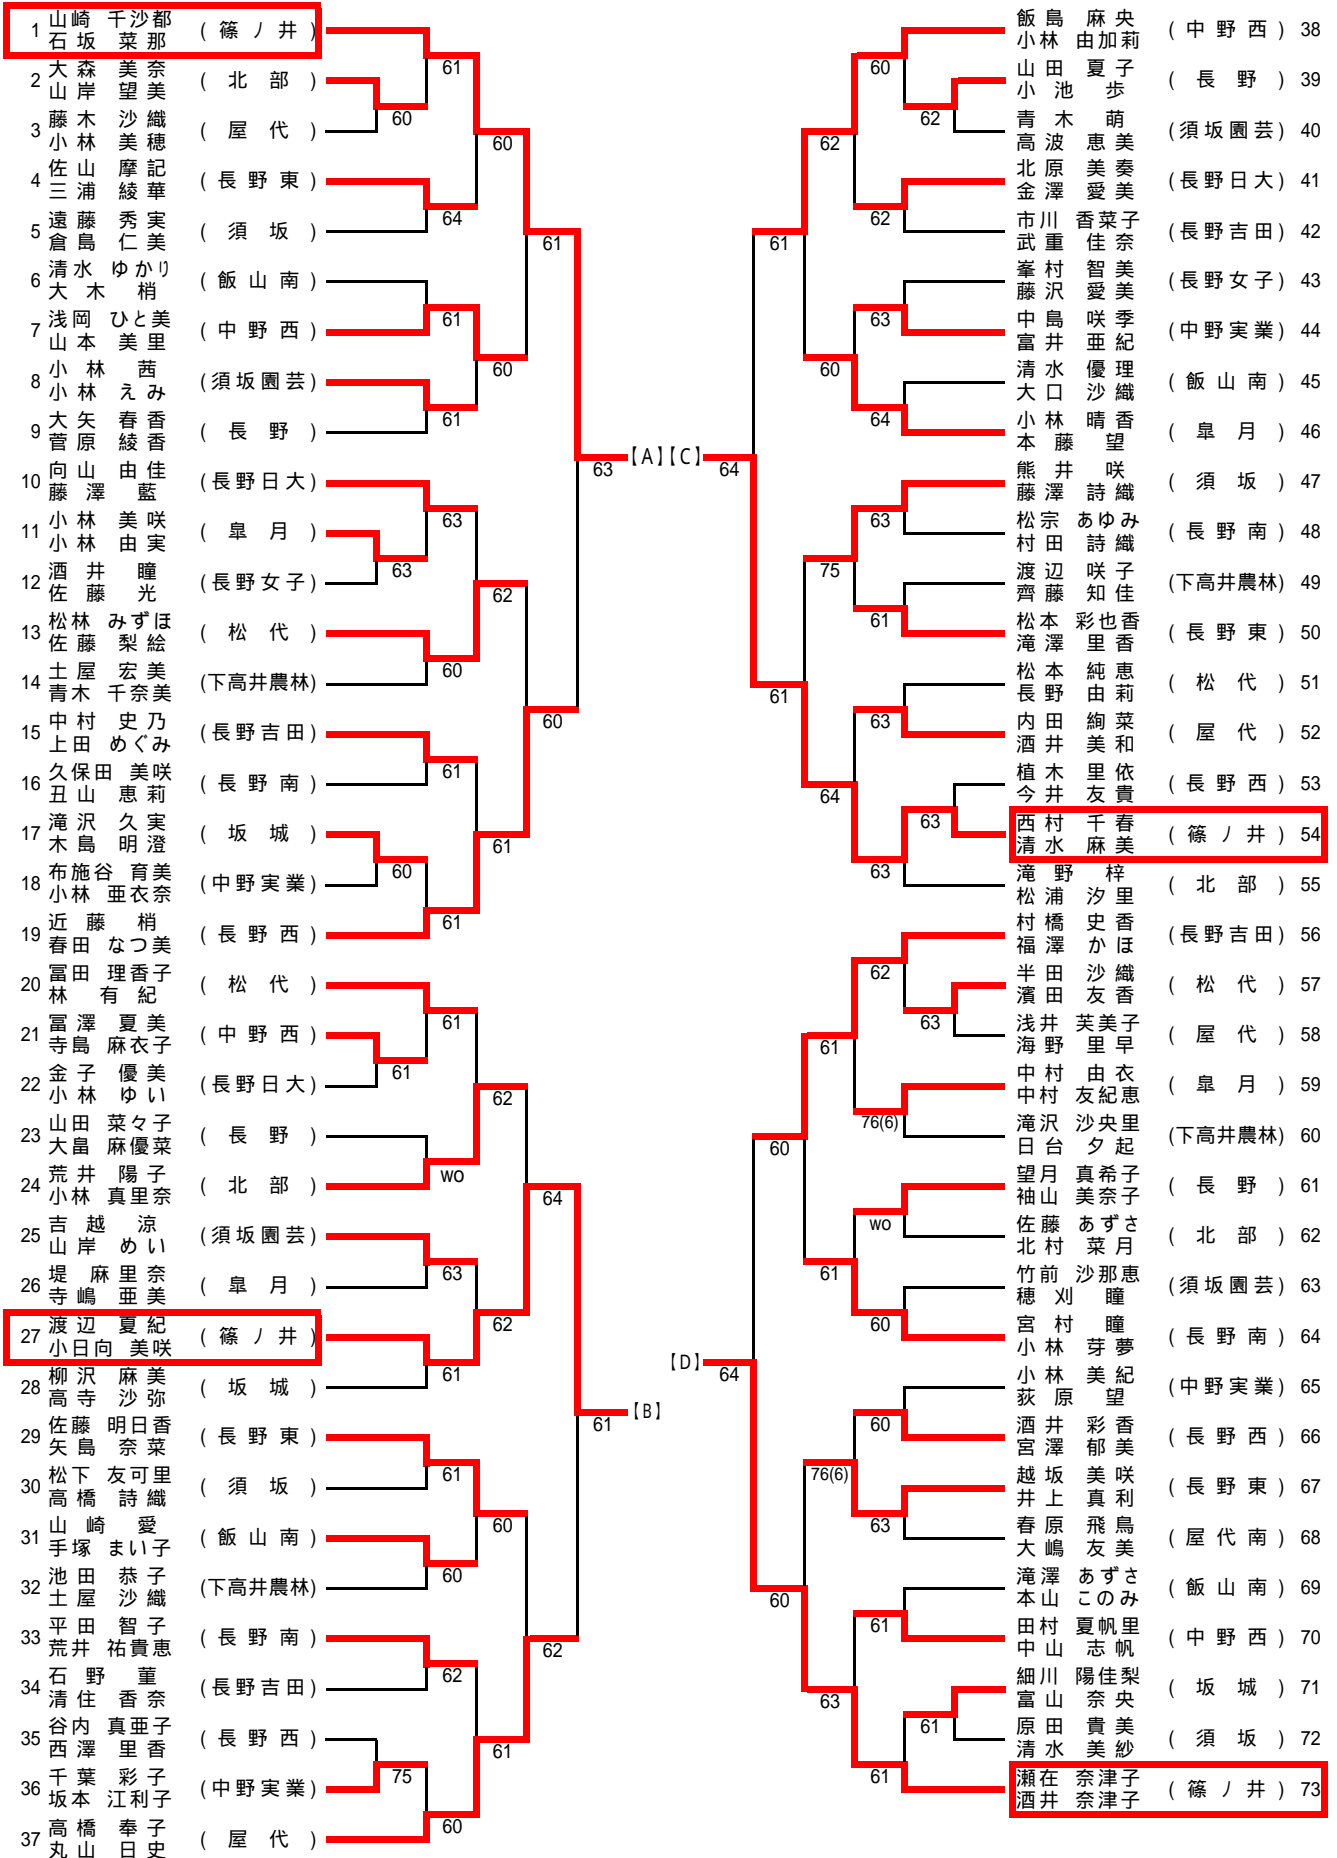

2R3	6	中野西	2-0	長野南	7
D		田村 夏帆里 中山 志帆	60	平田 智子 荒井 祐真恵	
S1		飯島 麻央	63	宮村 瞳	
S2		小林 由加莉	10打切	小林 芽夢	

2R4	9	北部	2-0	皇月	8
D		滝野 梓 松浦 汐里	60	中村 由衣 中村 友紀恵	
S1		荒井 陽子	60	小林 晴香	
S2		小林 真里奈		本藤 望	

2R5	10	松代	2-0	飯山南	12
D		長野 由莉 林 有紀	60	滝澤 あずさ 本山 このみ	
S1		半田 沙織	60	清水 ゆかり	
S2		富田 理香子		大木 梢	

5R1	1	篠ノ井	2-0	松代	10
D		山崎 千沙都 石坂 菜那	32打切	富田 理香子 林 有紀	
S1		渡辺 夏紀	61	松本 純恵	
S2		酒井 奈津子	60	半田 沙織	

3決	9	北部	2-1	屋代	19
D		滝野 梓 松浦 汐里	64	高橋 奉子 丸山 日史	
S1		荒井 陽子	06	内田 絢菜	
S2		小林 真里奈	61	浅井 芙美子	

男子 個人ダブルス (1)

1	出澤 真乃介 中村 真史	(中野西)						徳竹 佑也 山崎 友裕	(長野南)	24
2	岩尾 利章 北 條 巧	(北部)		60				半田 拓実 丸山 達也	(松代)	25
3	依田 和憲 越川 翔太	(更級農業)	WO		63			田中 陽介 清水 陽太	(屋代)	26
4	山岸 宏行 田 牧 諒	(須坂)			61			山本 千尋 木下 富雄	(長野吉田)	27
5	中山 耀平 吉沢 優一	(長野)						町田 輝聡 内山 聡	(長野日大)	28
6	横川 裕哉 丸山 祐斗	(下高井)						宮川 貴裕 成田 剛士	(長野西)	29
7	渡辺 晃平 上原 貴史	(屋代南)		60				下平 巧哉 藤本 明哉	(犀峡)	30
8	養田 生悟 高波 紘大	(長野日大)		61				宮澤 元作 関澤 優作	(中野実業)	31
9	田中 良典 山本 聖	(須坂園芸)			63			若林 新 小林 雅希	(更級農業)	32
10	六川 直樹 渡辺 暁	(長野東)		60				井上 敬之樹 西原 直樹	(須坂東)	33
11	塩沢 慎也 福原 友登	(長野高専)			63			増田 圭太 落合 航	(長野高専)	34
12	山口 陽一朗 増田 琢人	(長野工業)			64	[A] [B]	61	河野 猛 若林 幸志	(飯山南)	35
13	村田 大和 松崎 和也	(坂城)			62			西川 佑真 宮下 祐太	(坂城)	36
14	戸田 大介 小林 亮介	(長野西)			63			牧野 成俊 小野寺 雄哉	(中野西)	37
15	中澤 涼太 沢 雄希	(長野吉田)			WO			市川 洋平 片桐 大貴	(須坂園芸)	38
16	吉川 和貴 早川 游	(長野俊英)	WO					中村 聖徳 石川 翔太	(北部)	39
17	滝澤 広昌 清水 健太	(中野実業)			62			楠 雅斗 木村 寛史	(長野工業)	40
18	古川 将悟 大山 勇斗	(屋代)				61		池田 智哉 柴本 拓弥	(長野俊英)	41
19	小林 直也 布施谷 優太	(飯山南)			61			高橋 佑輔 永井 雄大	(長野東)	42
20	上野 正浩 若麻 績 憲	(篠ノ井)			62			丸山 貴史 光田 宏樹	(下高井)	43
21	宮澤 貴秀 嶋田 康平	(長野南)				62		田中 将大 田村 光輝	(須坂)	44
22	田崎 龍太 脇田 努	(松代)			75			安藤 太 佐々木 弘観	(篠ノ井)	45
23	徳竹 優 荒澤 哲至	(須坂東)			60			荒井 克大 畠山 夏輝	(長野)	46

男子 個人ダブルス (2)

女子 個人ダブルス

男子 個人シングルス (1)