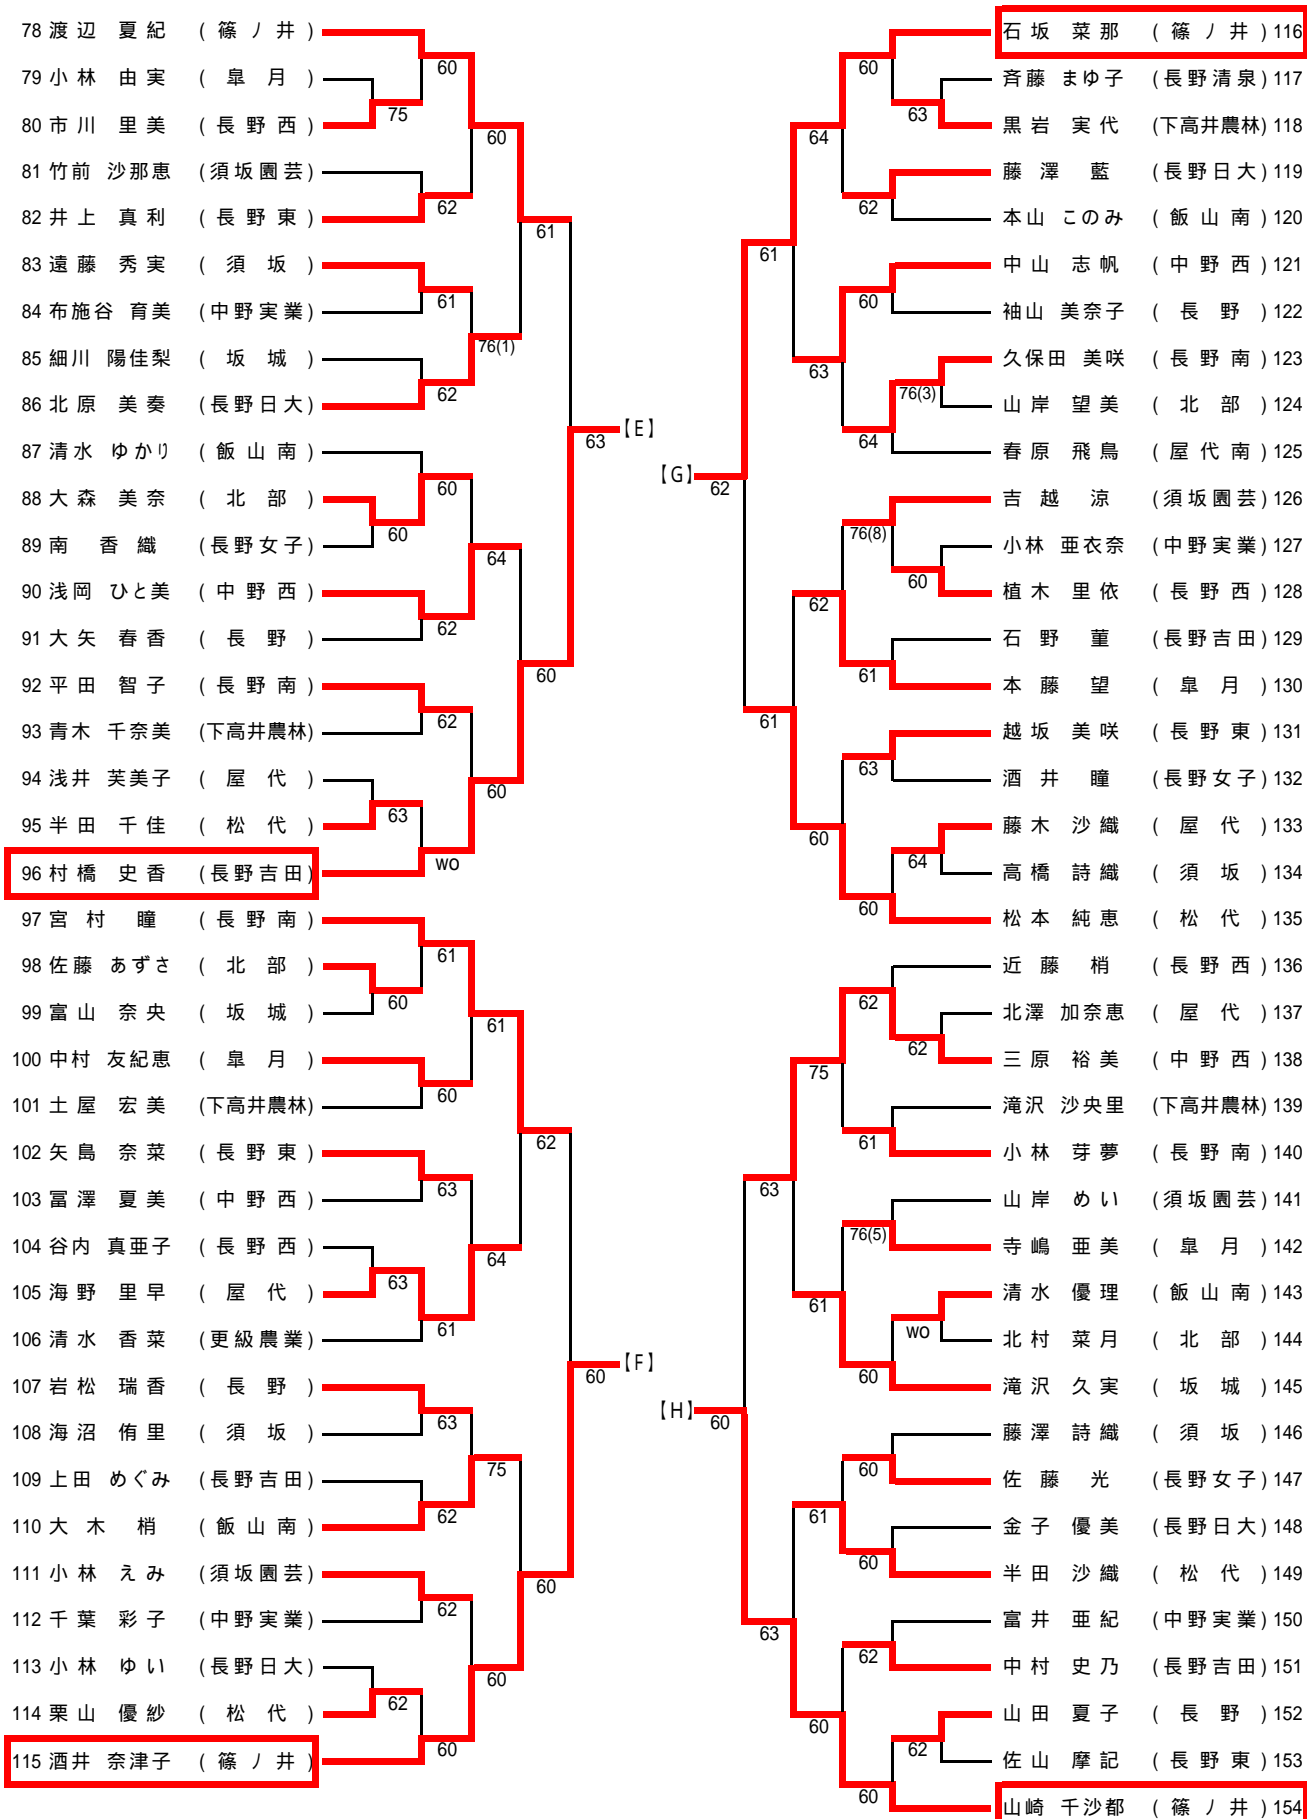

男子 個人ダブルス (2)

女子 個人ダブルス

男子 個人シングルス (1)

### 男子 個人シングルス (2)

男子 個人シングルス (4)

女子 個人シングルス (1)

女子 個人シングルス (2)

男子 個人ダブルス 決勝トーナメント

A	18	古川将悟斗 (屋代)	
B	37	牧野成俊 (中野西)	
C	47	森嶋修祐 (長野日大)	
D	92	荻原光人大 (篠ノ井)	

3位決定戦

A	18	古川将悟斗 (屋代)	
D	92	荻原光人大 (篠ノ井)	