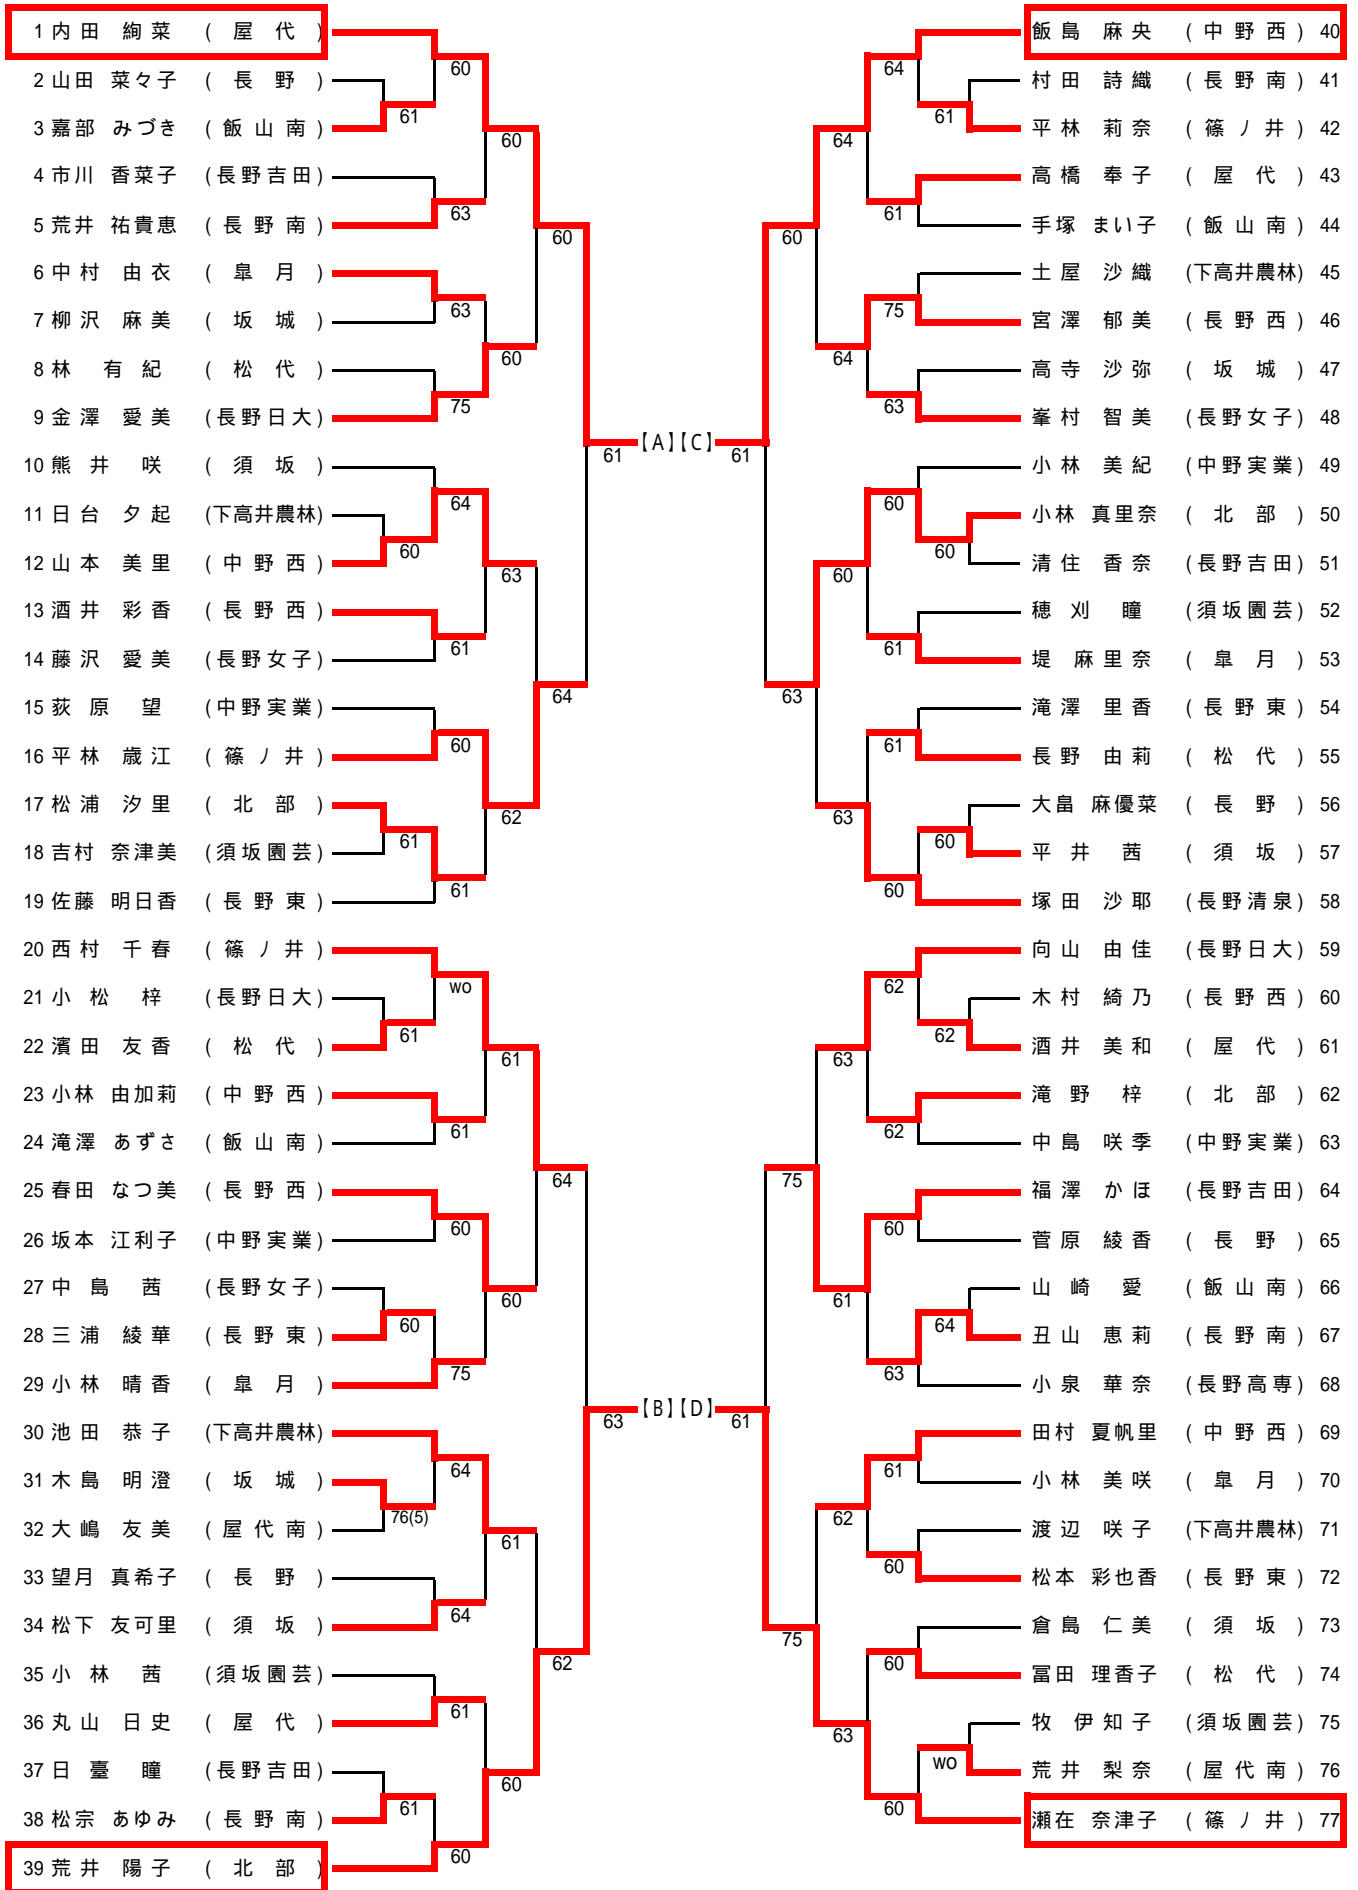

男子 個人ダブルス (2)

女子 個人ダブルス

男子 個人シングルス (1)

### 男子 個人シングルス (2)

男子 個人シングルス (4)

女子 個人シングルス (1)

女子 個人シングルス (2)

男子 個人ダブルス 決勝トーナメント

A	18	古川将悟斗 (屋代)	
B	37	牧野成俊 (中野西)	
C	47	森嶋修祐 (長野日大)	
D	92	荻原光人大 (篠ノ井)	

3位決定戦

A	18	古川将悟斗 (屋代)	
D	92	荻原光人大 (篠ノ井)	