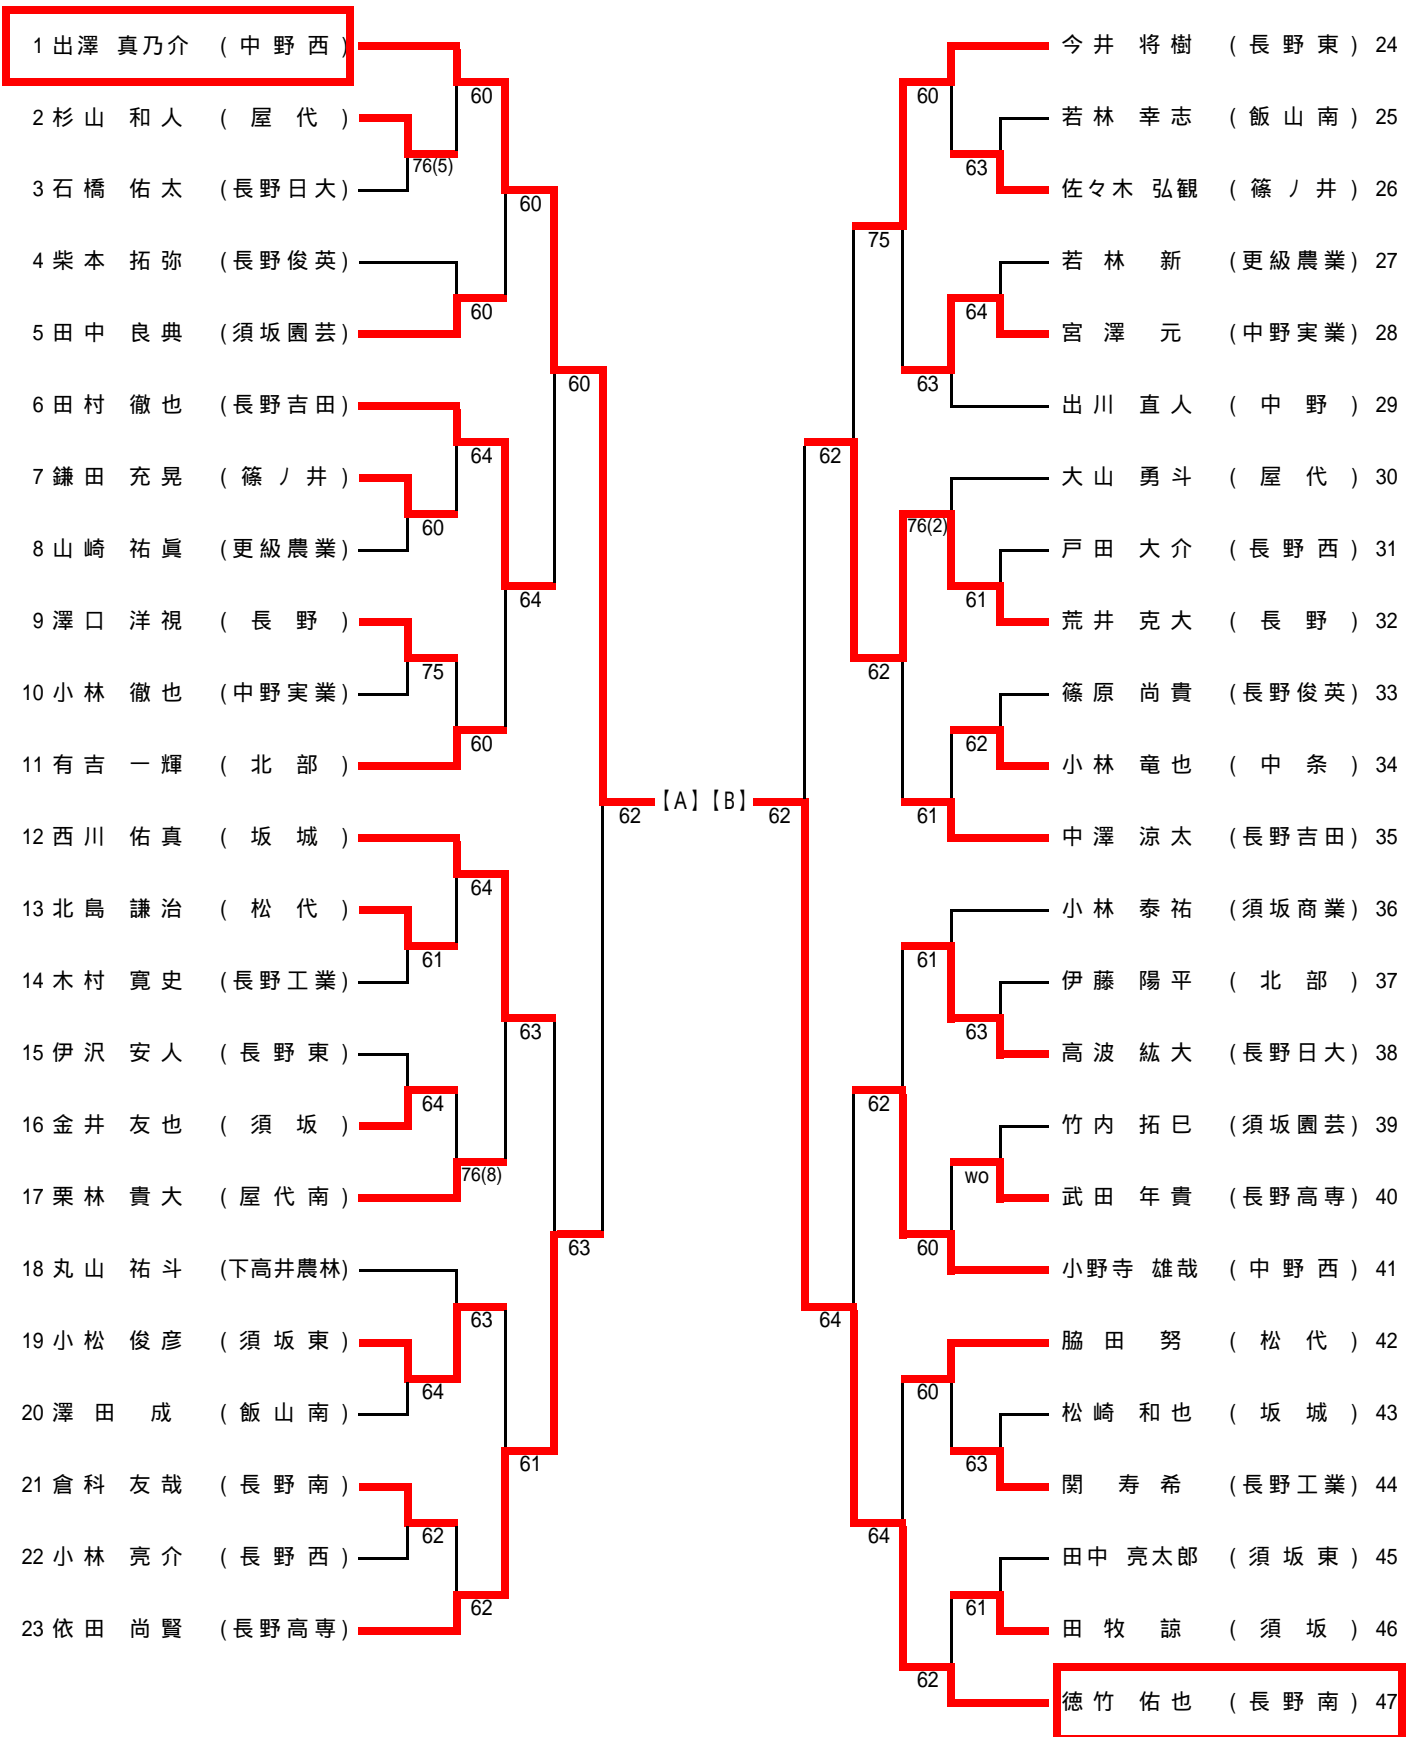

5R1	1	篠ノ井	2-0	松代	10
D		山崎 千沙都 石坂 菜那	32打切	富田 理香子 林 有紀	
S1		渡辺 夏紀	61	松本 純恵	
S2		酒井 奈津子	60	半田 沙織	

3決	9	北部	2-1	屋代	19
D		滝野 梓 松浦 汐里	64	高橋 奉子 丸山 日史	
S1		荒井 陽子	06	内田 絢菜	
S2		小林 真里奈	61	浅井 芙美子	

男子 個人ダブルス (1)

1	出澤 真乃介 中村 真史	(中野西)						徳竹 佑也 山崎 友裕	(長野南)	24
2	岩尾 利章 北 條 巧	(北部)		60				半田 拓実 丸山 達也	(松代)	25
3	依田 和憲 越川 翔太	(更級農業)	WO		63			田中 陽介 清水 陽太	(屋代)	26
4	山岸 宏行 田 牧 諒	(須坂)			61			山本 千尋 木下 富雄	(長野吉田)	27
5	中山 耀平 吉沢 優一	(長野)						町田 輝聡 内山 聡	(長野日大)	28
6	横川 裕哉 丸山 祐斗	(下高井)						宮川 貴裕 成田 剛士	(長野西)	29
7	渡辺 晃平 上原 貴史	(屋代南)		60				下平 巧哉 藤本 明哉	(犀峡)	30
8	養田 生悟 高波 紘大	(長野日大)		61				宮澤 元作 関澤 優作	(中野実業)	31
9	田中 良典 山本 聖	(須坂園芸)			63			若林 新 小林 雅希	(更級農業)	32
10	六川 直樹 渡辺 暁	(長野東)		60				井上 敬之樹 西原 直樹	(須坂東)	33
11	塩沢 慎也 福原 友登	(長野高専)			63			増田 圭太 落合 航	(長野高専)	34
12	山口 陽一朗 増田 琢人	(長野工業)			64	[A] [B]	61	河野 猛 若林 幸志	(飯山南)	35
13	村田 大和 松崎 和也	(坂城)			62			西川 佑真 宮下 祐太	(坂城)	36
14	戸田 大介 小林 亮介	(長野西)			63			牧野 成俊 小野寺 雄哉	(中野西)	37
15	中澤 涼太 沢 雄希	(長野吉田)			WO			市川 洋平 片桐 大貴	(須坂園芸)	38
16	吉川 和貴 早川 游	(長野俊英)	WO					中村 聖徳 石川 翔太	(北部)	39
17	滝澤 広昌 清水 健太	(中野実業)			62			楠 雅斗 木村 寛史	(長野工業)	40
18	古川 将悟 大山 勇斗	(屋代)				61		池田 智哉 柴本 拓弥	(長野俊英)	41
19	小林 直也 布施谷 優太	(飯山南)			61			高橋 佑輔 永井 雄大	(長野東)	42
20	上野 正浩 若麻 績 憲	(篠ノ井)			62			丸山 貴史 光田 宏樹	(下高井)	43
21	宮澤 貴秀 嶋田 康平	(長野南)				62		田中 将大 田村 光輝	(須坂)	44
22	田崎 龍太 脇田 努	(松代)			75			安藤 太 佐々木 弘観	(篠ノ井)	45
23	徳竹 優 荒澤 哲至	(須坂東)			60			荒井 克大 畠山 夏輝	(長野)	46

男子 個人ダブルス (2)

女子 個人ダブルス

男子 個人シングルス (1)