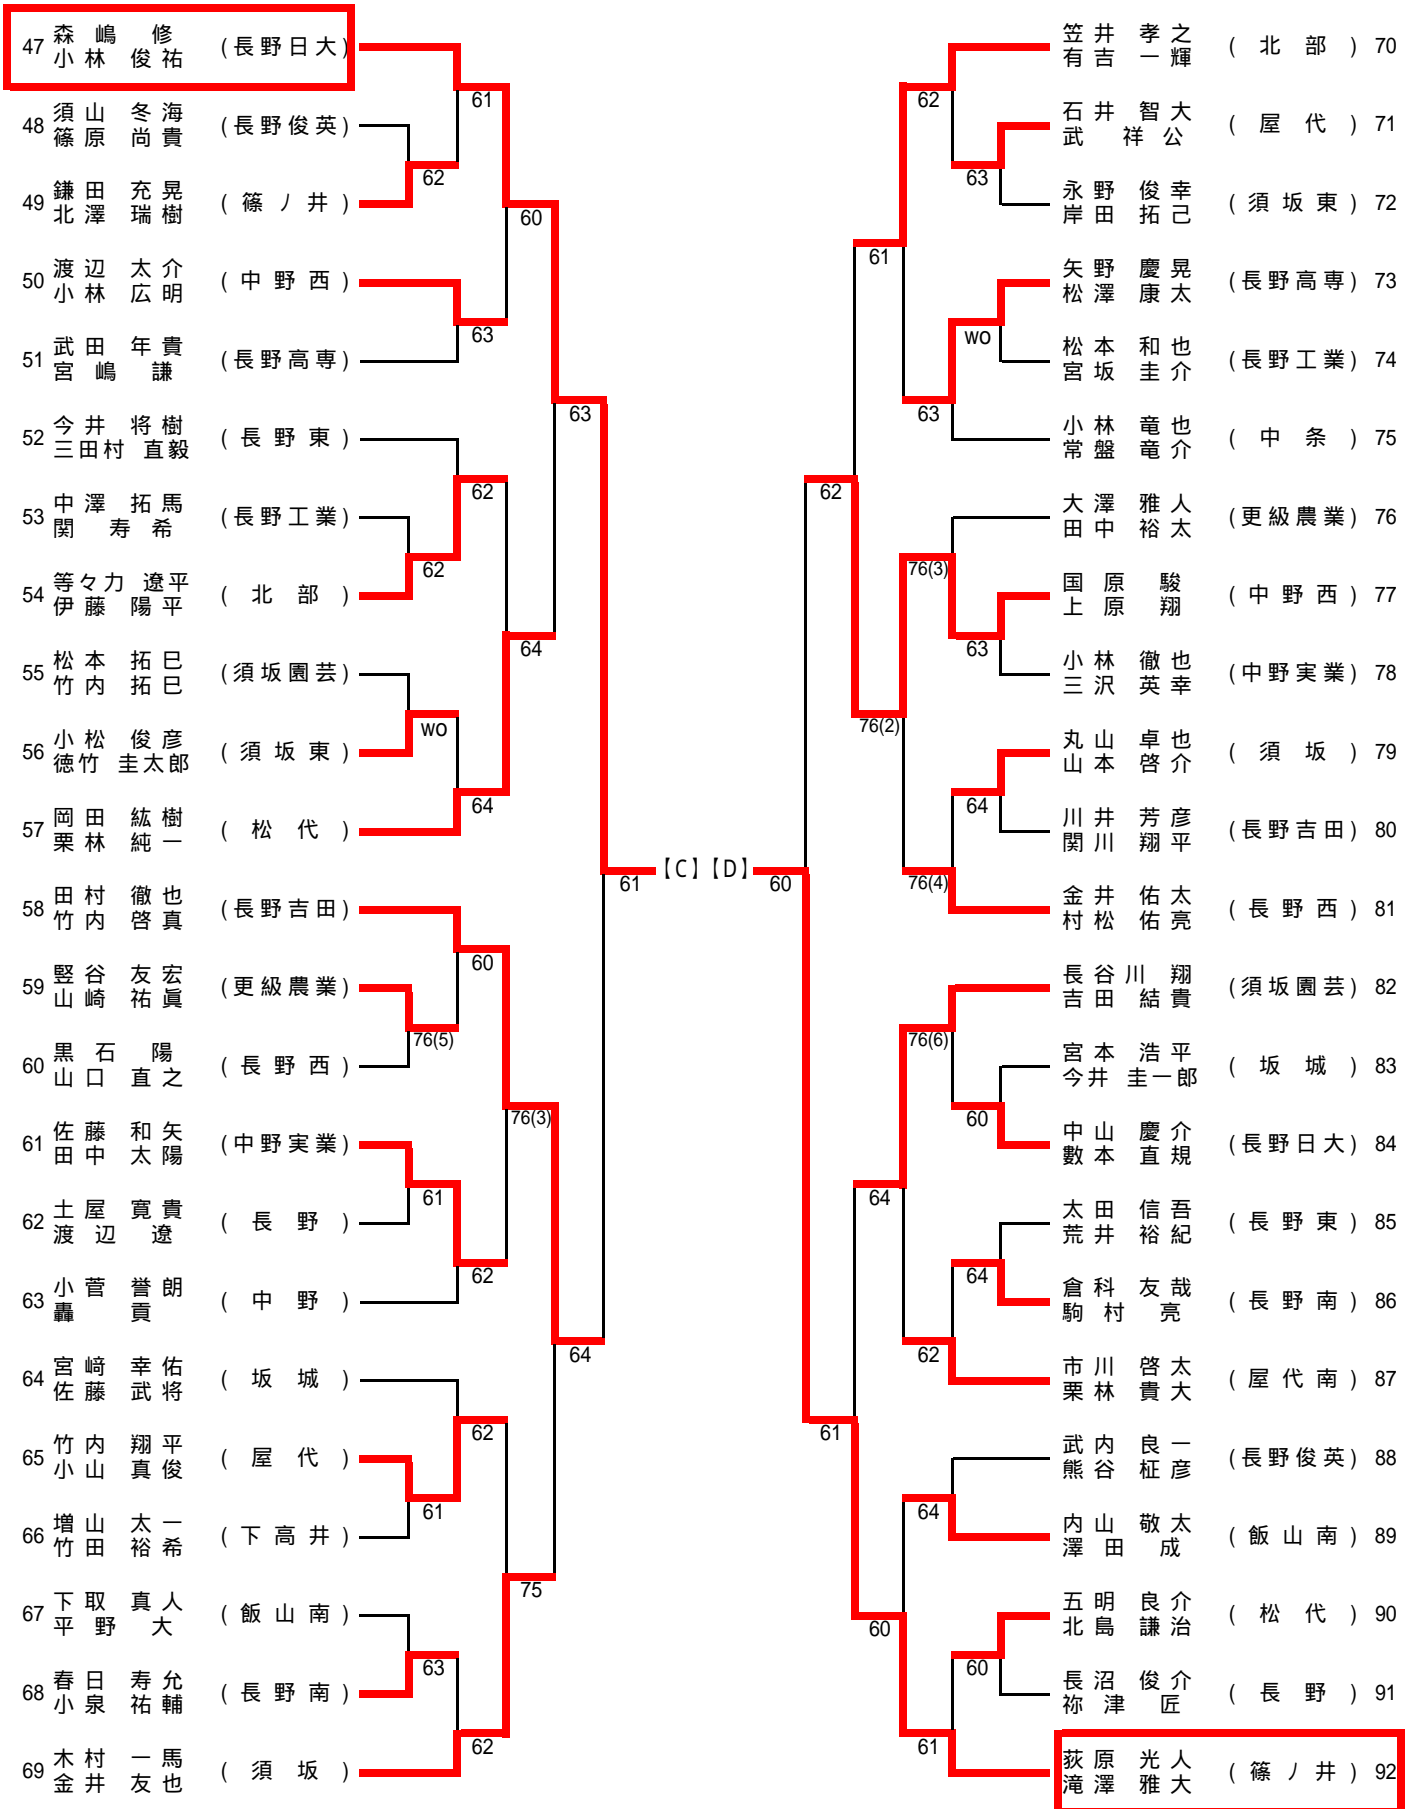

男子 個人ダブルス (1)

1	出澤 真乃介 中村 真史	(中野西)						徳竹 佑也 山崎 友裕	(長野南)	24
2	岩尾 利章 北 條 巧	(北部)		60				半田 拓実 丸山 達也	(松代)	25
3	依田 和憲 越川 翔太	(更級農業)	WO		63			田中 陽介 清水 陽太	(屋代)	26
4	山岸 宏行 田 牧 諒	(須坂)			61			山本 千尋 木下 富雄	(長野吉田)	27
5	中山 耀平 吉沢 優一	(長野)						町田 輝聡 内山 聡	(長野日大)	28
6	横川 裕哉 丸山 祐斗	(下高井)						宮川 貴裕 成田 剛士	(長野西)	29
7	渡辺 晃平 上原 貴史	(屋代南)		60				下平 巧哉 藤本 明哉	(犀峡)	30
8	養田 生悟 高波 紘大	(長野日大)		61				宮澤 元作 関澤 優作	(中野実業)	31
9	田中 良典 山本 聖	(須坂園芸)			63			若林 新 小林 雅希	(更級農業)	32
10	六川 直樹 渡辺 暁	(長野東)		60				井上 敬之樹 西原 直樹	(須坂東)	33
11	塩沢 慎也 福原 友登	(長野高専)			63			増田 圭太 落合 航	(長野高専)	34
12	山口 陽一朗 増田 琢人	(長野工業)			64	[A] [B]	61	河野 猛 若林 幸志	(飯山南)	35
13	村田 大和 松崎 和也	(坂城)			62			西川 佑真 宮下 祐太	(坂城)	36
14	戸田 大介 小林 亮介	(長野西)			63			牧野 成俊 小野寺 雄哉	(中野西)	37
15	中澤 涼太 沢 雄希	(長野吉田)			WO			市川 洋平 片桐 大貴	(須坂園芸)	38
16	吉川 和貴 早川 游	(長野俊英)	WO					中村 聖徳 石川 翔太	(北部)	39
17	滝澤 広昌 清水 健太	(中野実業)			62			楠 雅斗 木村 寛史	(長野工業)	40
18	古川 将悟 大山 勇斗	(屋代)				61		池田 智哉 柴本 拓弥	(長野俊英)	41
19	小林 直也 布施谷 優太	(飯山南)			61			高橋 佑輔 永井 雄大	(長野東)	42
20	上野 正浩 若麻 績 憲	(篠ノ井)			62			丸山 貴史 光田 宏樹	(下高井)	43
21	宮澤 貴秀 嶋田 康平	(長野南)				62		田中 将大 田村 光輝	(須坂)	44
22	田崎 龍太 脇田 努	(松代)			75			安藤 太 佐々木 弘観	(篠ノ井)	45
23	徳竹 優 荒澤 哲至	(須坂東)			60			荒井 克大 畠山 夏輝	(長野)	46

男子 個人ダブルス (2)