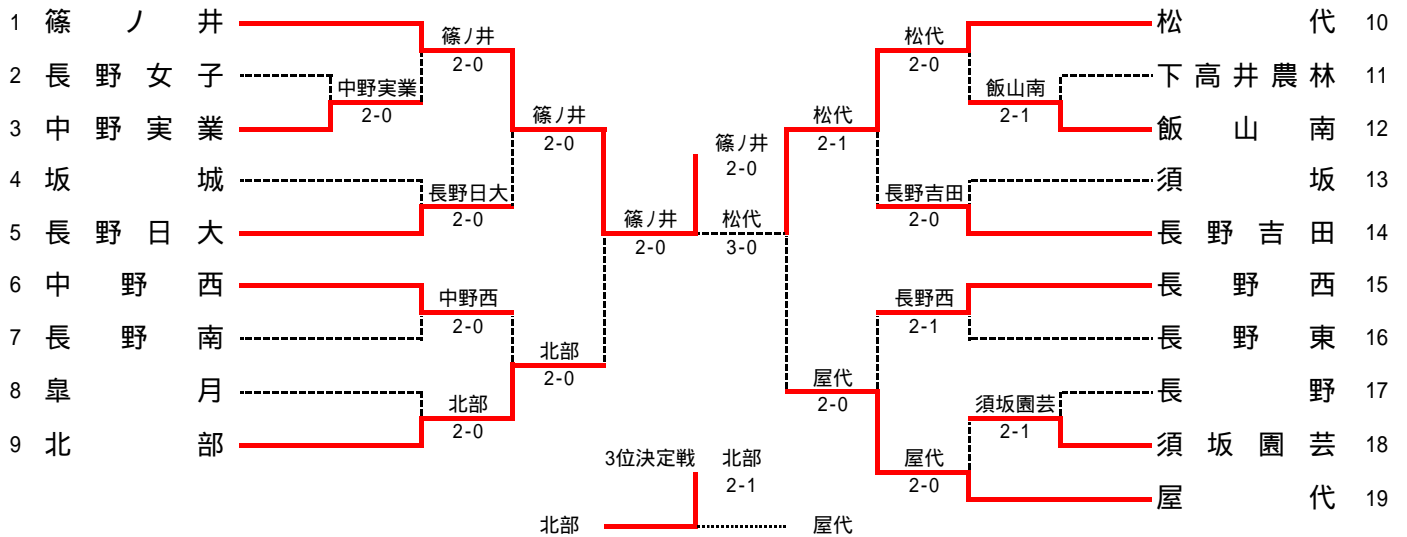

平成18年度 北信高等学校新人体育大会 テニス競技会 (男子団体の部 結果)

南長野運動公園

平成18年度 北信高等学校新人体育大会 テニス競技会(女子団体の部 結果)

南長野運動公園

男子団体戦詳細

1R1	2	長野俊英	2-1	下高井農林	3
D		柴本 拓弥 熊谷 柁彦	16	丸山 祐斗 増山 太一	
S1		池田 智哉	60	横川 裕哉	
S2		武内 良一	60	丸山 貴史	

1R2	5	飯山南	2-1	長野西	4
D		澤田 成 内山 敬太	36	山口 直之 成田 剛士	
S1		河野 猛	62	金井 佑太	
S2		下取 真人	64	村松 佑亮	