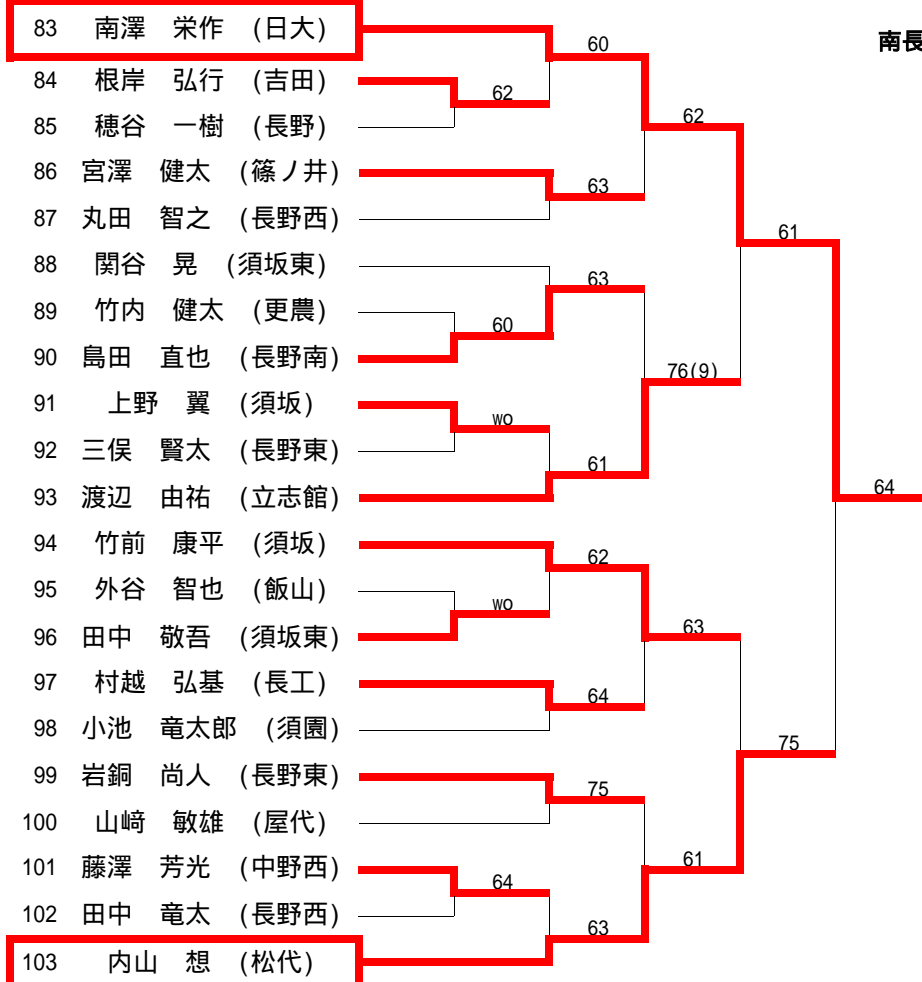

男子シングルス Aブロック

2007年度1年生大会北信予選
平成19年10月20日
南長野運動公園テニスコート

男子シングルス Bブロック

男子シングルス Cブロック

2007年度1年生大会北信予選
平成19年10月20日
南長野運動公園テニスコート

男子シングルス Dブロック

男子シングルス Eブロック

2007年度1年生大会北信予選
平成19年10月20日
南長野運動公園テニスコート

男子シングルス Fブロック

男子シングルス Gブロック

2007年度1年生大会北信予選
平成19年10月20日
南長野運動公園テニスコート

男子シングルス Hブロック

順位戦

2007年度1年生大会北信予選
平成19年10月20日
南長野運動公園テニスコート

A	12	井出 隼仁 (長野南)	64
B	31	池田 正喜 (須坂)	62
C	55	湯本 峻 (中野西)	63
D	67	片桐 亮 (中野西)	62
E	83	南澤 栄作 (日大)	62
F	114	玉井 雄大 (篠ノ井)	62
G	124	山口 拓馬 (篠ノ井)	63
H	147	富澤慎太郎 (中野西)	

女子シングルス Aブロック

2007年度1年生大会北信予選
平成19年10月21日
南長野運動公園テニスコート

女子シングルス Bブロック

女子シングルス Cブロック

2007年度1年生大会北信予選
平成19年10月21日
南長野運動公園テニスコート

女子シングルス Dブロック

女子シングルス Eブロック

2007年度1年生大会北信予選
平成19年10月21日
南長野運動公園テニスコート