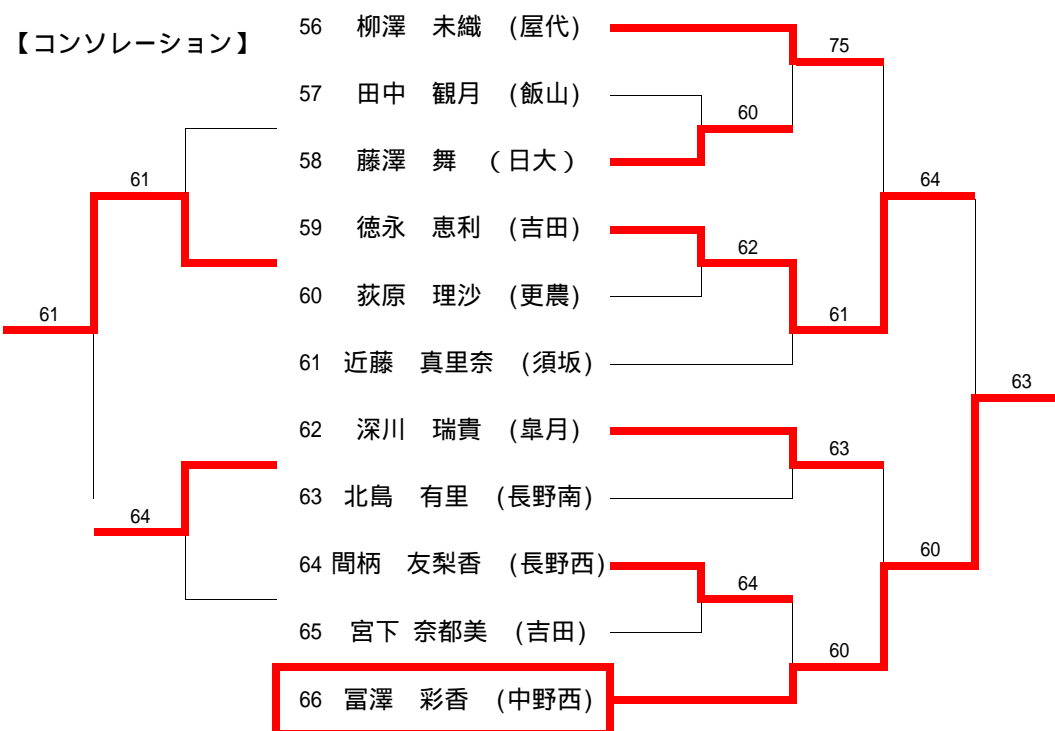

男子シングルス Aブロック

2007年度1年生大会北信予選
平成19年10月20日
南長野運動公園テニスコート

男子シングルス Bブロック

男子シングルス Cブロック

2007年度1年生大会北信予選
平成19年10月20日
南長野運動公園テニスコート

男子シングルス Dブロック

男子シングルス Eブロック

2007年度1年生大会北信予選
平成19年10月20日
南長野運動公園テニスコート

女子シングルス Aブロック

2007年度1年生大会北信予選
平成19年10月21日
南長野運動公園テニスコート

女子シングルス Bブロック

女子シングルス Cブロック

2007年度1年生大会北信予選
平成19年10月21日
南長野運動公園テニスコート

女子シングルス Dブロック

女子シングルス Eブロック

2007年度1年生大会北信予選
平成19年10月21日
南長野運動公園テニスコート

女子シングルス Fブロック

女子シングルス Gブロック

2007年度1年生大会北信予選
平成19年10月21日
南長野運動公園テニスコート

女子シングルス Hブロック

順位戦

2007年度1年生大会北信予選
平成19年10月21日
南長野運動公園テニスコート

A	11	倉島 里紗 (長野東)	64
B	15	安田 美森 (中野西)	62
C	33	大原 圭 (北部)	62
D	44	竹内 優美 (中野西)	76(4)
E	55	大橋 由佳 (吉田)	63
F	66	富澤 彩香 (中野西)	76(1)
G	71	二宮明日香 (長野東)	60
H	84	滝澤つかさ (中野西)	