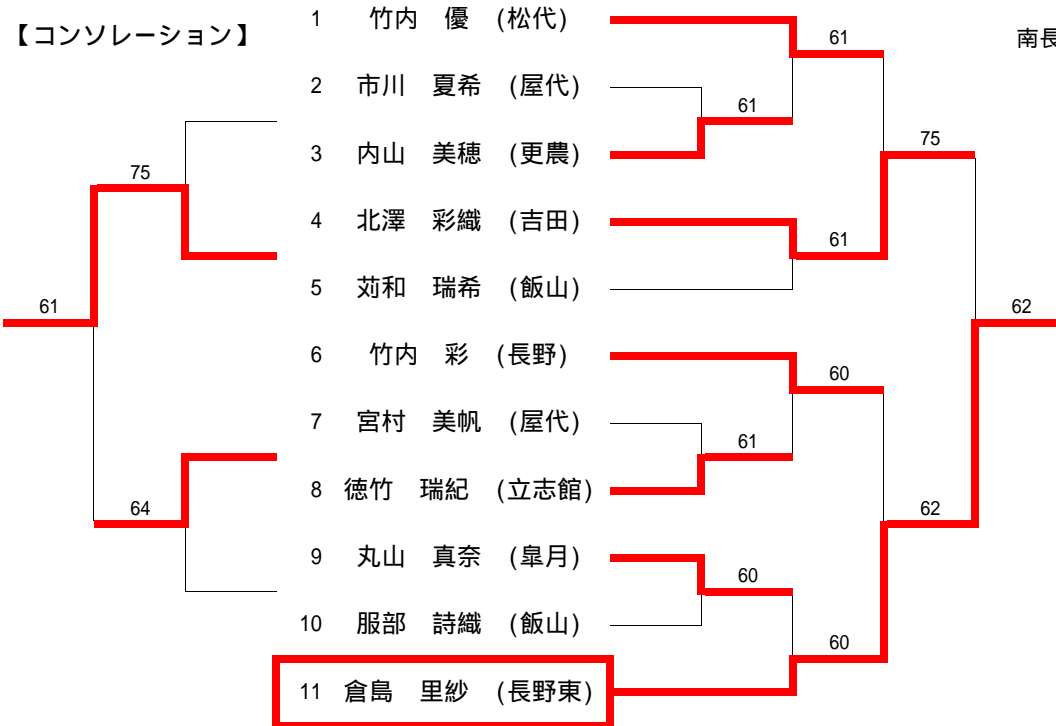

男子シングルス Aブロック

2007年度1年生大会北信予選
平成19年10月20日
南長野運動公園テニスコート

男子シングルス Bブロック

男子シングルス Cブロック

2007年度1年生大会北信予選
平成19年10月20日
南長野運動公園テニスコート

男子シングルス Dブロック

男子シングルス Eブロック

2007年度1年生大会北信予選
平成19年10月20日
南長野運動公園テニスコート

男子シングルス Fブロック

男子シングルス Gブロック

2007年度1年生大会北信予選
平成19年10月20日
南長野運動公園テニスコート

男子シングルス Hブロック

順位戦

2007年度1年生大会北信予選
平成19年10月20日
南長野運動公園テニスコート

A	12	井出 隼仁 (長野南)	64
B	31	池田 正喜 (須坂)	62
C	55	湯本 峻 (中野西)	63
D	67	片桐 亮 (中野西)	62
E	83	南澤 栄作 (日大)	62
F	114	玉井 雄大 (篠ノ井)	62
G	124	山口 拓馬 (篠ノ井)	63
H	147	富澤慎太郎 (中野西)	

女子シングルス Aブロック

2007年度1年生大会北信予選
平成19年10月21日
南長野運動公園テニスコート

女子シングルス Bブロック

女子シングルス Cブロック

2007年度1年生大会北信予選
平成19年10月21日
南長野運動公園テニスコート

女子シングルス Dブロック

女子シングルス Eブロック

2007年度1年生大会北信予選
平成19年10月21日
南長野運動公園テニスコート