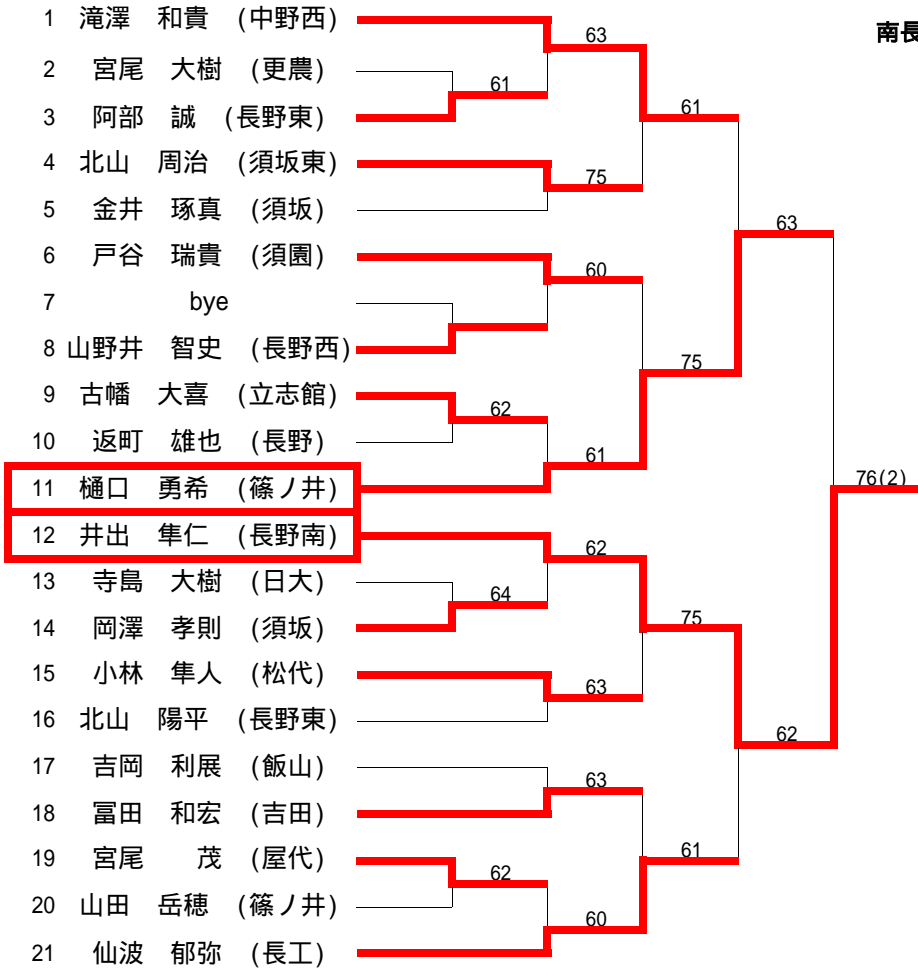

男子シングルス Aブロック

2007年度1年生大会北信予選
平成19年10月20日
南長野運動公園テニスコート

男子シングルス Bブロック

男子シングルス Cブロック

2007年度1年生大会北信予選
平成19年10月20日
南長野運動公園テニスコート

男子シングルス Dブロック

男子シングルス Eブロック

2007年度1年生大会北信予選
平成19年10月20日
南長野運動公園テニスコート

男子シングルス Fブロック

男子シングルス Gブロック

2007年度1年生大会北信予選
平成19年10月20日
南長野運動公園テニスコート

男子シングルス Hブロック

順位戦

2007年度1年生大会北信予選
平成19年10月20日
南長野運動公園テニスコート

A	12	井出 隼仁 (長野南)	64
B	31	池田 正喜 (須坂)	62
C	55	湯本 峻 (中野西)	63
D	67	片桐 亮 (中野西)	62
E	83	南澤 栄作 (日大)	62
F	114	玉井 雄大 (篠ノ井)	62
G	124	山口 拓馬 (篠ノ井)	63
H	147	富澤慎太郎 (中野西)	

女子シングルス Aブロック

2007年度1年生大会北信予選
平成19年10月21日
南長野運動公園テニスコート

女子シングルス Bブロック

女子シングルス Cブロック

2007年度1年生大会北信予選
平成19年10月21日
南長野運動公園テニスコート

女子シングルス Dブロック

女子シングルス Eブロック

2007年度1年生大会北信予選
平成19年10月21日
南長野運動公園テニスコート