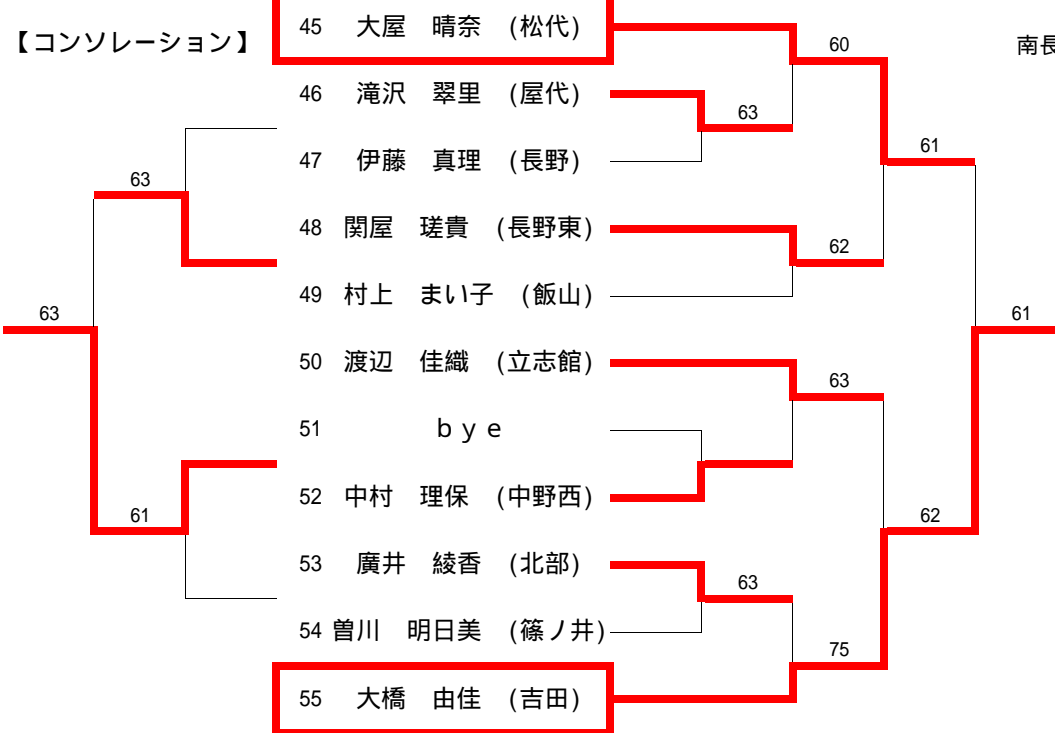

男子シングルス Aブロック

2007年度1年生大会北信予選
平成19年10月20日
南長野運動公園テニスコート

男子シングルス Bブロック

男子シングルス Cブロック

2007年度1年生大会北信予選
平成19年10月20日
南長野運動公園テニスコート

男子シングルス Dブロック

男子シングルス Eブロック

2007年度1年生大会北信予選
平成19年10月20日
南長野運動公園テニスコート

女子シングルス Aブロック

2007年度1年生大会北信予選
平成19年10月21日
南長野運動公園テニスコート

女子シングルス Bブロック

女子シングルス Cブロック

2007年度1年生大会北信予選
平成19年10月21日
南長野運動公園テニスコート

女子シングルス Dブロック

女子シングルス Eブロック

2007年度1年生大会北信予選
平成19年10月21日
南長野運動公園テニスコート

女子シングルス Fブロック

女子シングルス Gブロック

2007年度1年生大会北信予選
平成19年10月21日
南長野運動公園テニスコート

女子シングルス Hブロック

順位戦

2007年度1年生大会北信予選
平成19年10月21日
南長野運動公園テニスコート

A	11	倉島 里紗 (長野東)	64
B	15	安田 美森 (中野西)	62
C	33	大原 圭 (北部)	62
D	44	竹内 優美 (中野西)	76(4)
E	55	大橋 由佳 (吉田)	63
F	66	富澤 彩香 (中野西)	76(1)
G	71	二宮明日香 (長野東)	60
H	84	滝澤つかさ (中野西)	