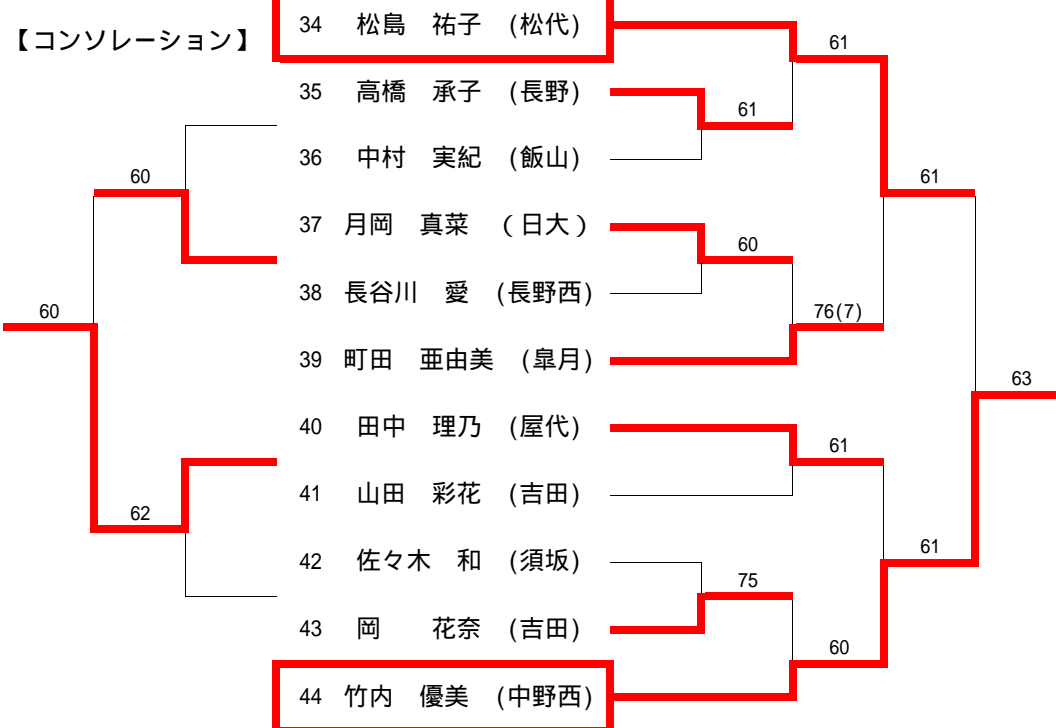

男子シングルス Aブロック

2007年度1年生大会北信予選
平成19年10月20日
南長野運動公園テニスコート

男子シングルス Bブロック

男子シングルス Cブロック

2007年度1年生大会北信予選
平成19年10月20日
南長野運動公園テニスコート

男子シングルス Dブロック

男子シングルス Eブロック

2007年度1年生大会北信予選
平成19年10月20日
南長野運動公園テニスコート

女子シングルス Aブロック

2007年度1年生大会北信予選
平成19年10月21日
南長野運動公園テニスコート

女子シングルス Bブロック

女子シングルス Cブロック

2007年度1年生大会北信予選
平成19年10月21日
南長野運動公園テニスコート

女子シングルス Dブロック

女子シングルス Eブロック

2007年度1年生大会北信予選
平成19年10月21日
南長野運動公園テニスコート

女子シングルス Fブロック

女子シングルス Gブロック

2007年度1年生大会北信予選
平成19年10月21日
南長野運動公園テニスコート

女子シングルス Hブロック

順位戦

2007年度1年生大会北信予選
平成19年10月21日
南長野運動公園テニスコート

A	11	倉島 里紗 (長野東)	64
B	15	安田 美森 (中野西)	62
C	33	大原 圭 (北部)	62
D	44	竹内 優美 (中野西)	76(4)
E	55	大橋 由佳 (吉田)	63
F	66	富澤 彩香 (中野西)	76(1)
G	71	二宮明日香 (長野東)	60
H	84	滝澤つかさ (中野西)	