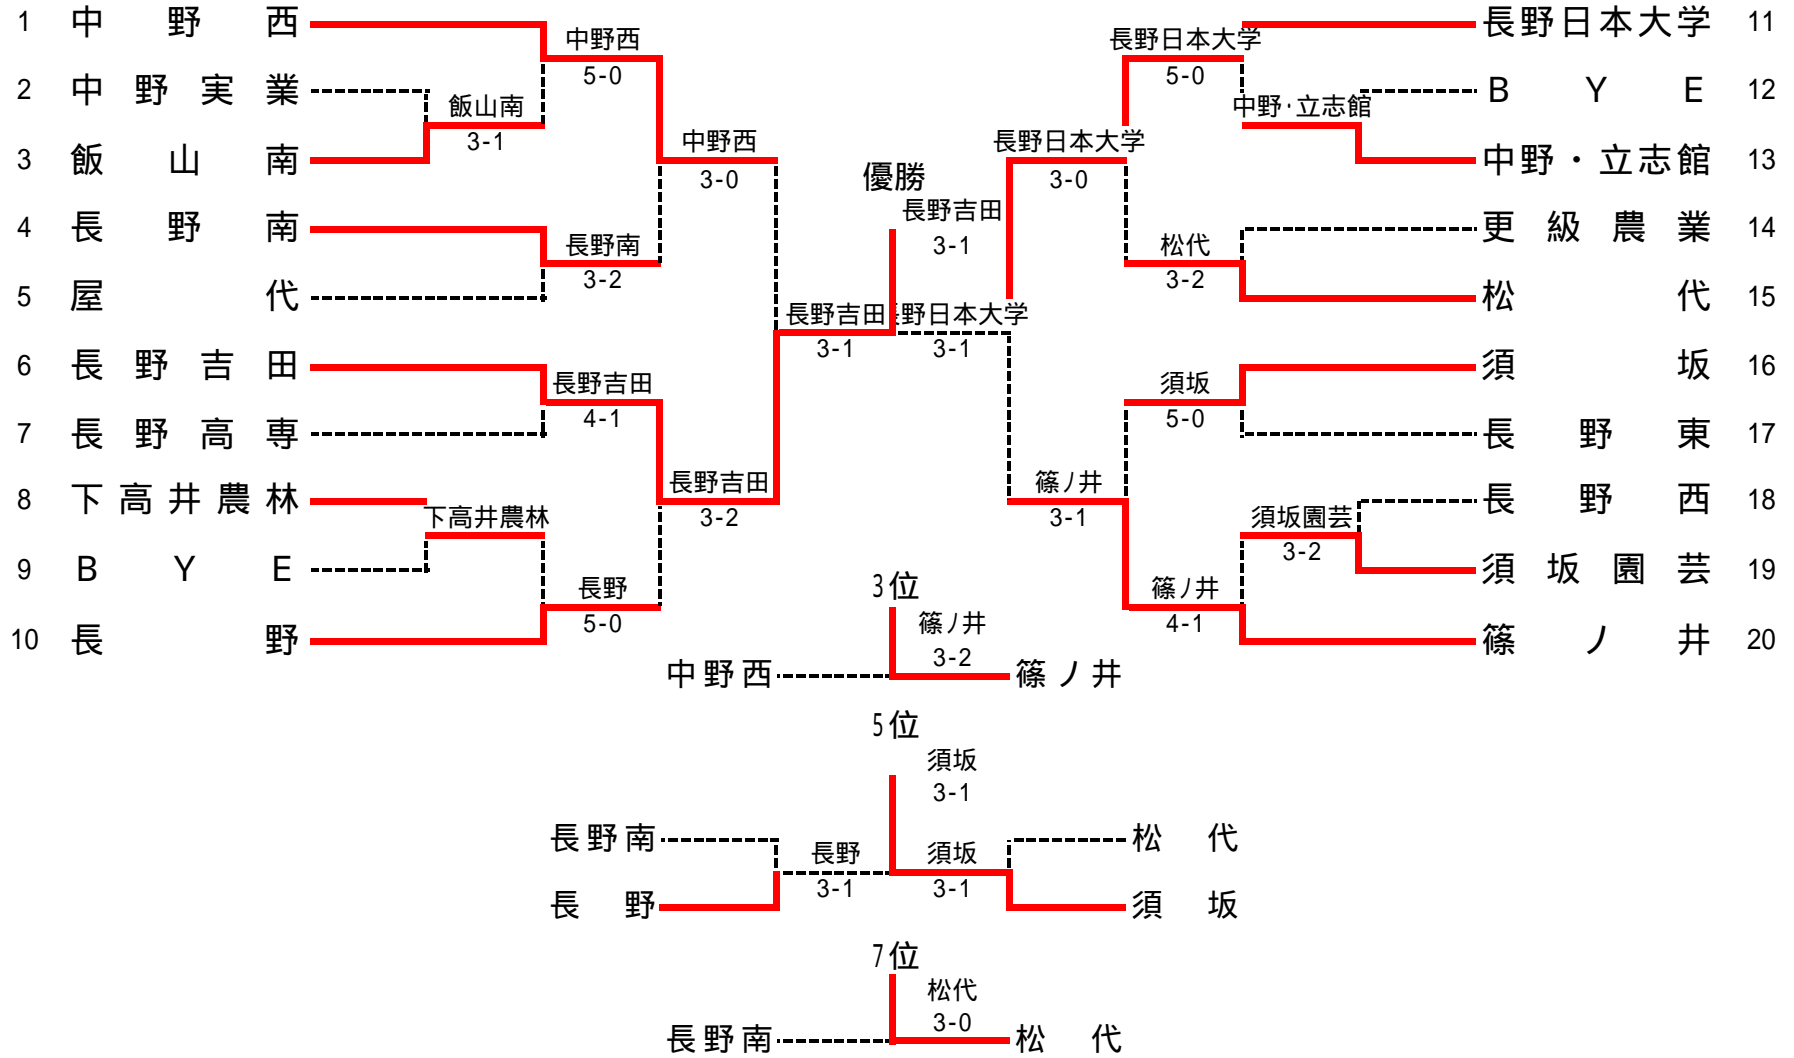

第30回全国選抜高校テニス大会 北信地区大会（男子の部）

第30回全国選抜高校テニス大会 北信地区大会(女子の部)

男子 詳細

1R1	3	飯山南	3-1	中野実業	2
S1		山崎 冬貴	76(5)	山岸 亜伊久	
D1		神田 彬文 小林 和貴	06	加藤 翔 大嶋 秋紀	
S2		久保田健斗	62	黒鳥 直幸	
D2		岸田 裕太 関 幸尋	60	塩島 徹也 小林 雅人	
S3		吉岡 利展			