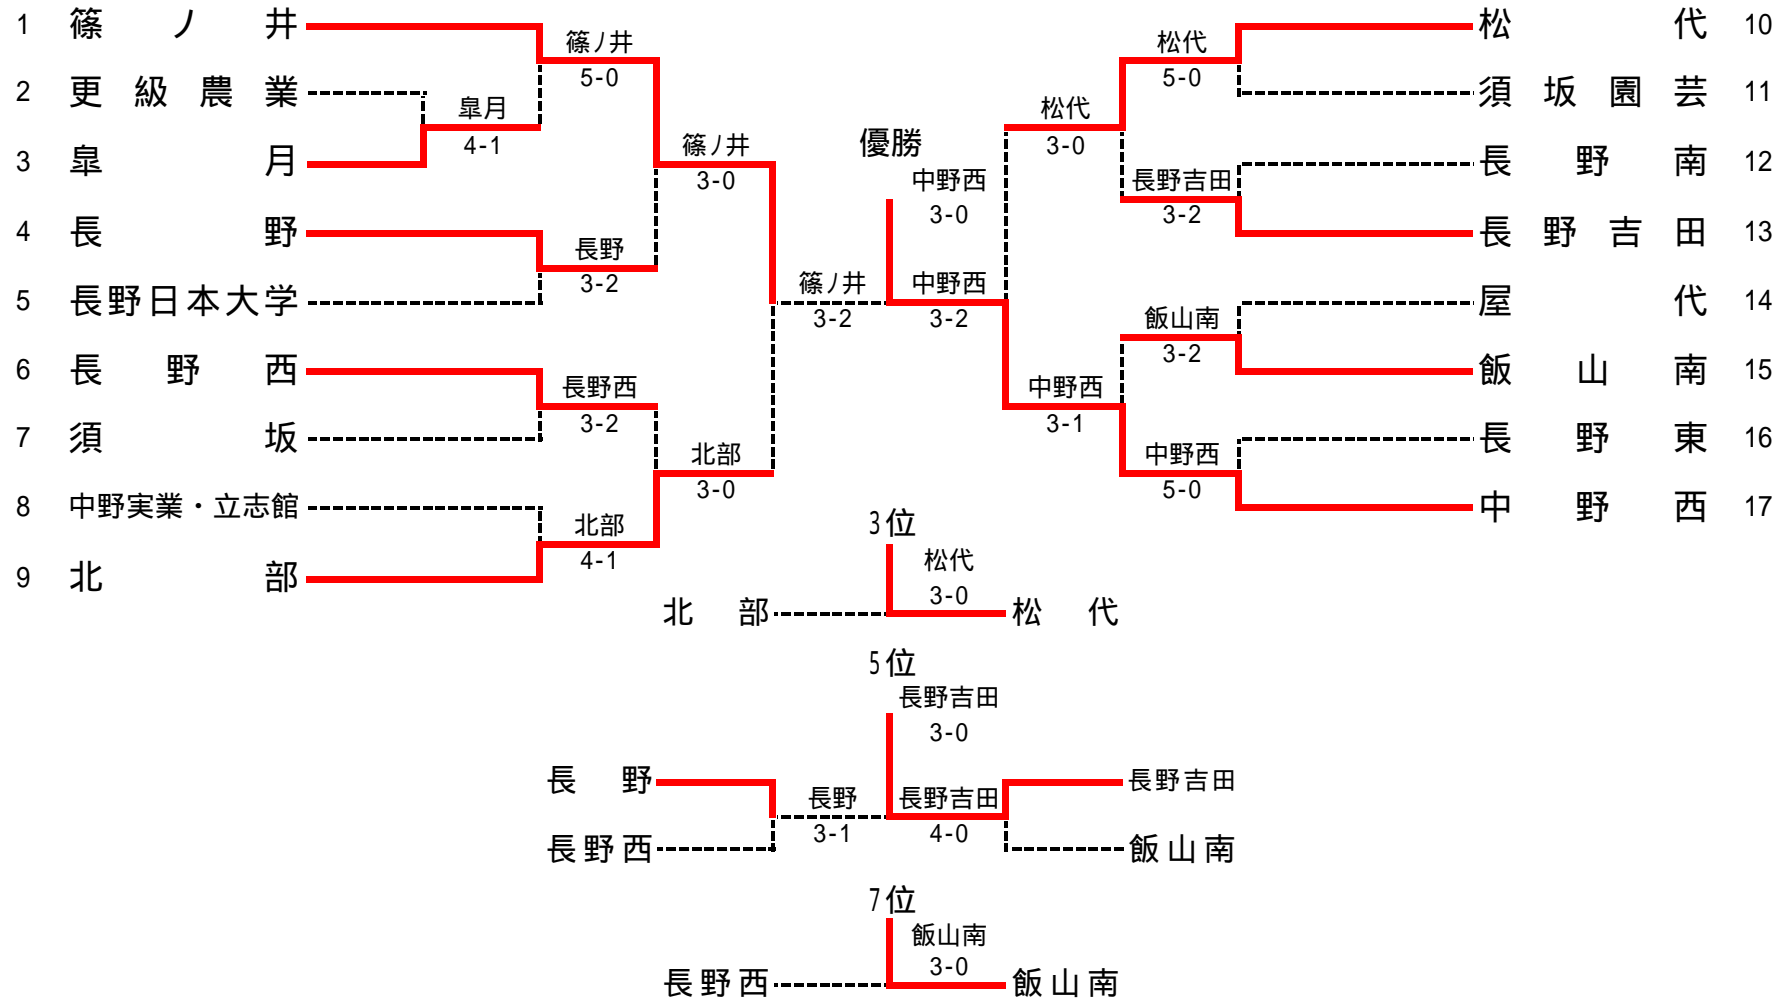

第30回全国選抜高校テニス大会 北信地区大会（男子の部）

第30回全国選抜高校テニス大会 北信地区大会(女子の部)

男子 詳細

1R1	3	飯山南	3-1	中野実業	2
S1		山崎 冬貴	76(5)	山岸 亜伊久	
D1		神田 彬文 小林 和貴	06	加藤 翔 大嶋 秋紀	
S2		久保田健斗	62	黒鳥 直幸	
D2		岸田 裕太 関 幸尋	60	塩島 徹也 小林 雅人	
S3		吉岡 利展			