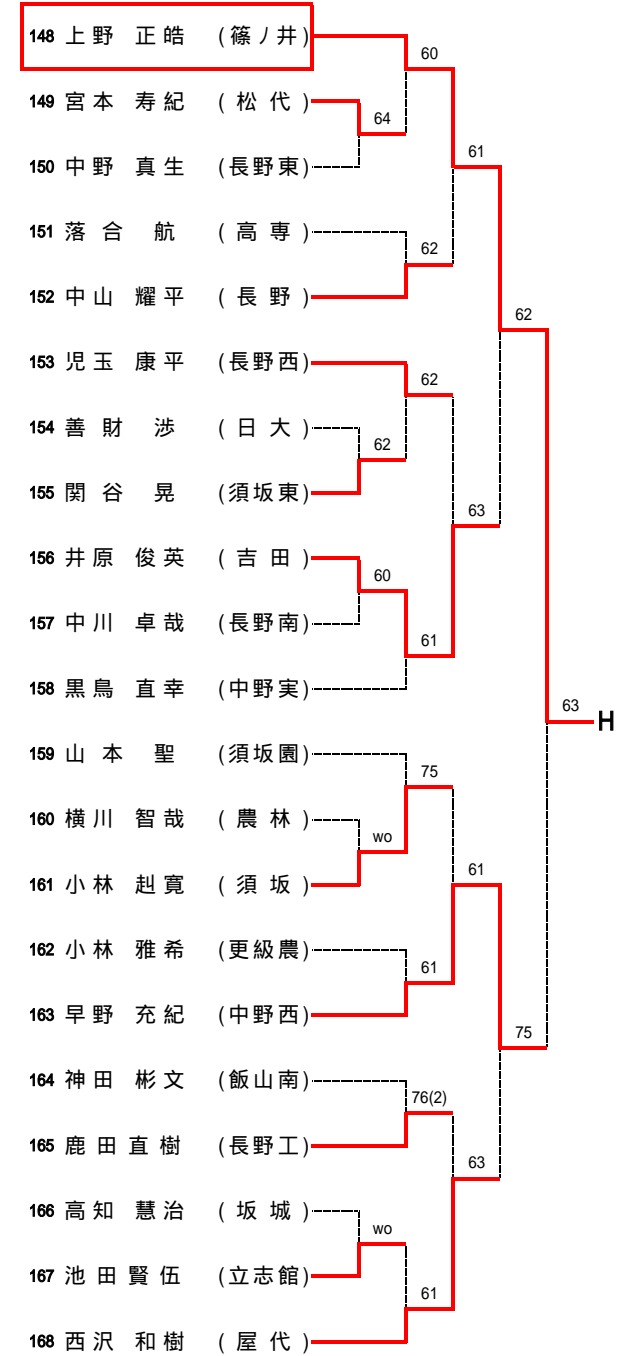

Hブロック (第2シード)