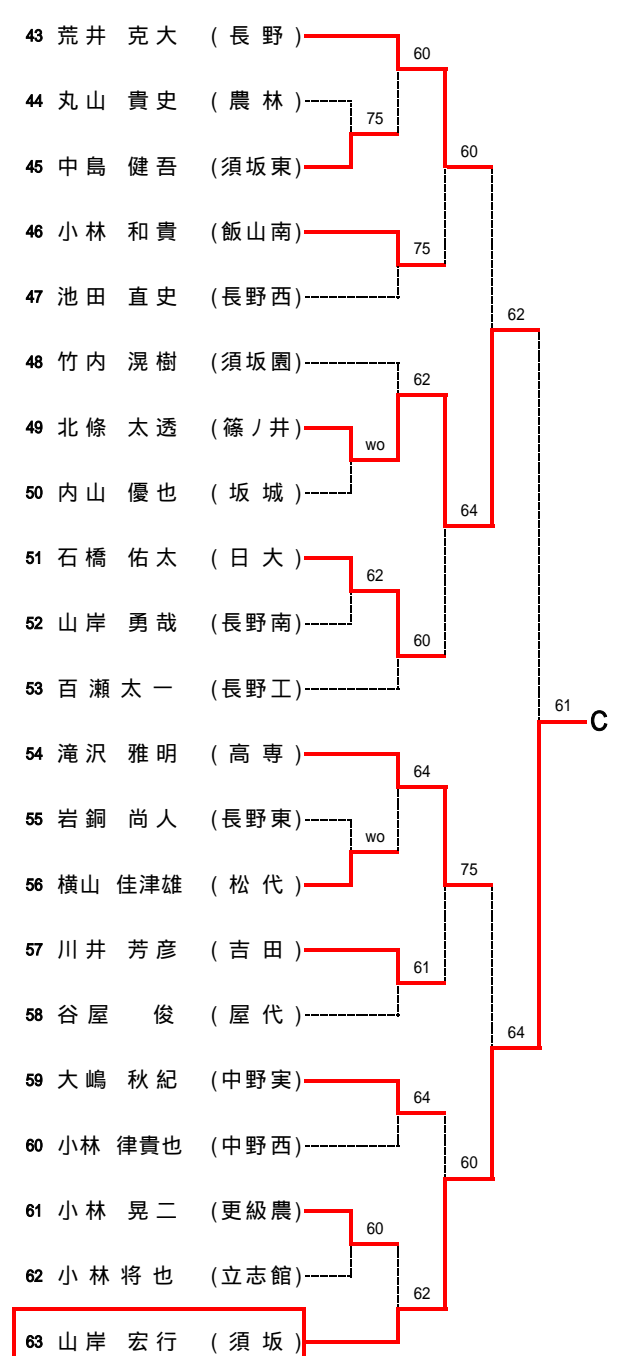

3R2	11	北部	2-0	屋代	8
D		松橋 実香 大原 圭	61	木曾 彩子 柳澤 未織	
S1		佐藤 あずさ	62	海野 里早	
S2		山岸 望美	20打切り	宮沢 彩	

3R3	12	中野西	2-0	須坂	15
D		山本 美里 三原 裕美	61	清水 美紗 倉島 仁美	
S1		藤澤 奈美子	61	原田 貴美	
S2		浅岡 ひと美		海沼 侑里	

3R4	21	松代	2-0	長野西	17
D		佐藤 梨絵 松島 祐子	60	若林 理奈 柳沢 萌	
S1		富田 理香子	63	正岡 歩実	
S2		林 有紀	20打切り	間柄 友梨香	

4R1	11	北部	2-0	篠ノ井	1
D		松橋 実香 大原 圭	55打切り	中村 はるか 志村 麻綾	
S1		佐藤 あずさ	64	湯川 菜々美	
S2		山岸 望美	62	宮田 佳奈	

4R2	21	松代	2-0	中野西	12
D		佐藤 梨絵 松島 祐子	23打切り	浅岡 ひと美 山本 美里	
S1		富田 理香子	60	藤澤 奈美子	
S2		林 有紀	61	三原 裕美	

決勝	21	松代	2-0	北部	11
D		佐藤 梨絵 松島 祐子	52打切り	松橋 実香 大原 圭	
S1		富田 理香子	63	佐藤 あずさ	
S2		林 有紀	64	山岸 望美	

3決	12	中野西	2-0	篠ノ井	1
D		山本 美里 三原 裕美	63	宮田 佳奈 中村 はるか	
S1		藤澤 奈美子	61	湯川 菜々美	
S2		浅岡 ひと美	64打切り	志村 麻綾	

【男子シングルス】 A~D

Aブロック (第1シード)

Bブロック (第8シード)

Cブロック (第5シード)

Dブロック (第4シード)

【男子シングルス】 E~H

Eブロック (第3シード)

Fブロック (第6シード)

Gブロック (第7シード)

Hブロック (第2シード)

【女子シングルス】 A~D

Aブロック (第1シード)

Bブロック (第8シード)

Cブロック (第5シード)

Dブロック (第4シード)