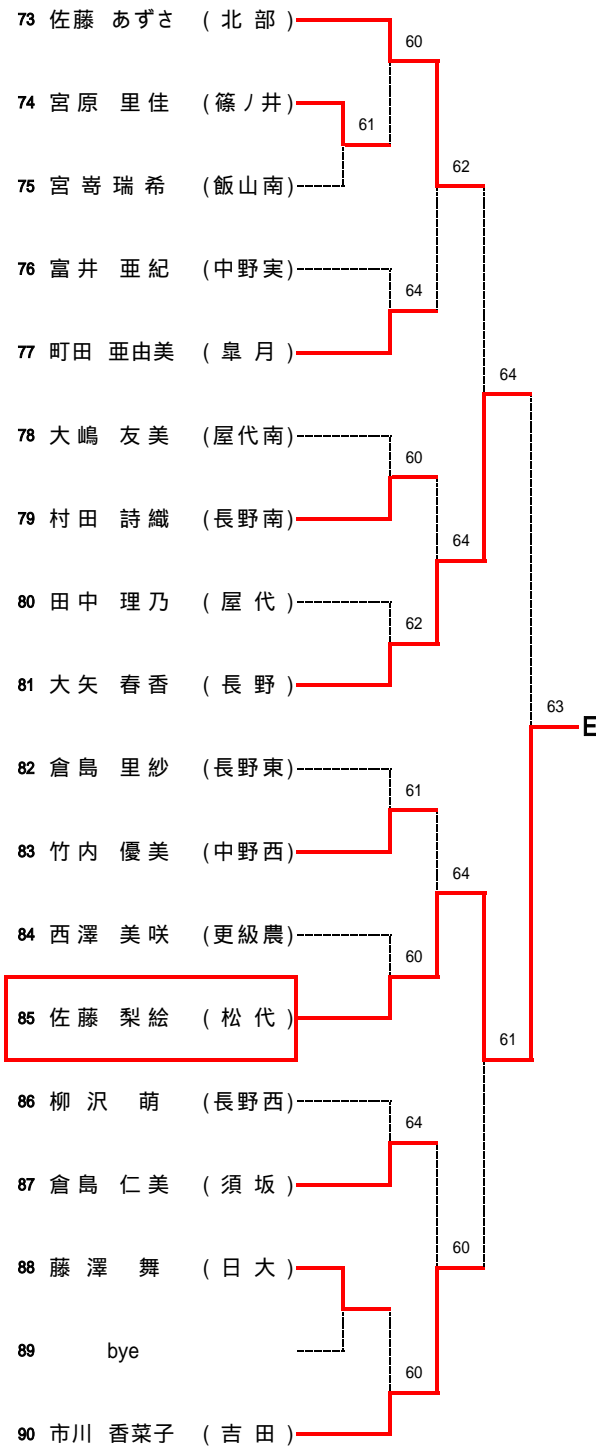

平成19年度 北信高等学校新人体育大会 テニス競技会 (男子団体の部)

平成19年度 北信高等学校新人体育大会 テニス競技会 (女子団体の部)

男子団体戦 詳細

1R1	3	中野・立志館	2-0	長野工業	2
D		江尻 直人 鶴若 祐樹	60	五十嵐 一馬 鹿田 直樹	
S1		宮崎 大輔	61	百瀬 太一	
S2		田中 輝		仙波 郁弥	

1R2	7	長野西	2-1	飯山南	8
D		池田 直史 藤牧 祥平	76(3)	関 幸尋 岸田 裕太	
S1		荒川 竜次	16	久保田 健斗	
S2		児玉 康平	62	吉岡 利展	

4R1	11	北部	2-0	篠ノ井	1
D		松橋 実香 大原 圭	55打切り	中村 はるか 志村 麻綾	
S1		佐藤 あずさ	64	湯川 菜々美	
S2		山岸 望美	62	宮田 佳奈	

4R2	21	松代	2-0	中野西	12
D		佐藤 梨絵 松島 祐子	23打切り	浅岡 ひと美 山本 美里	
S1		富田 理香子	60	藤澤 奈美子	
S2		林 有紀	61	三原 裕美	

決勝	21	松代	2-0	北部	11
D		佐藤 梨絵 松島 祐子	52打切り	松橋 実香 大原 圭	
S1		富田 理香子	63	佐藤 あずさ	
S2		林 有紀	64	山岸 望美	

Fブロック (第6シード)

Gブロック (第7シード)

Hブロック (第2シード)

【女子シングルス】 A~D

Aブロック (第1シード)

Bブロック (第8シード)

Cブロック (第5シード)

Dブロック (第4シード)

【女子シングルス】 E~H

Eブロック (第3シード)

Fブロック (第6シード)

Gブロック (第7シード)

Hブロック (第2シード)

【男子ダブルス】

【女子ダブルス】

【男子シングルス】 決勝トーナメント