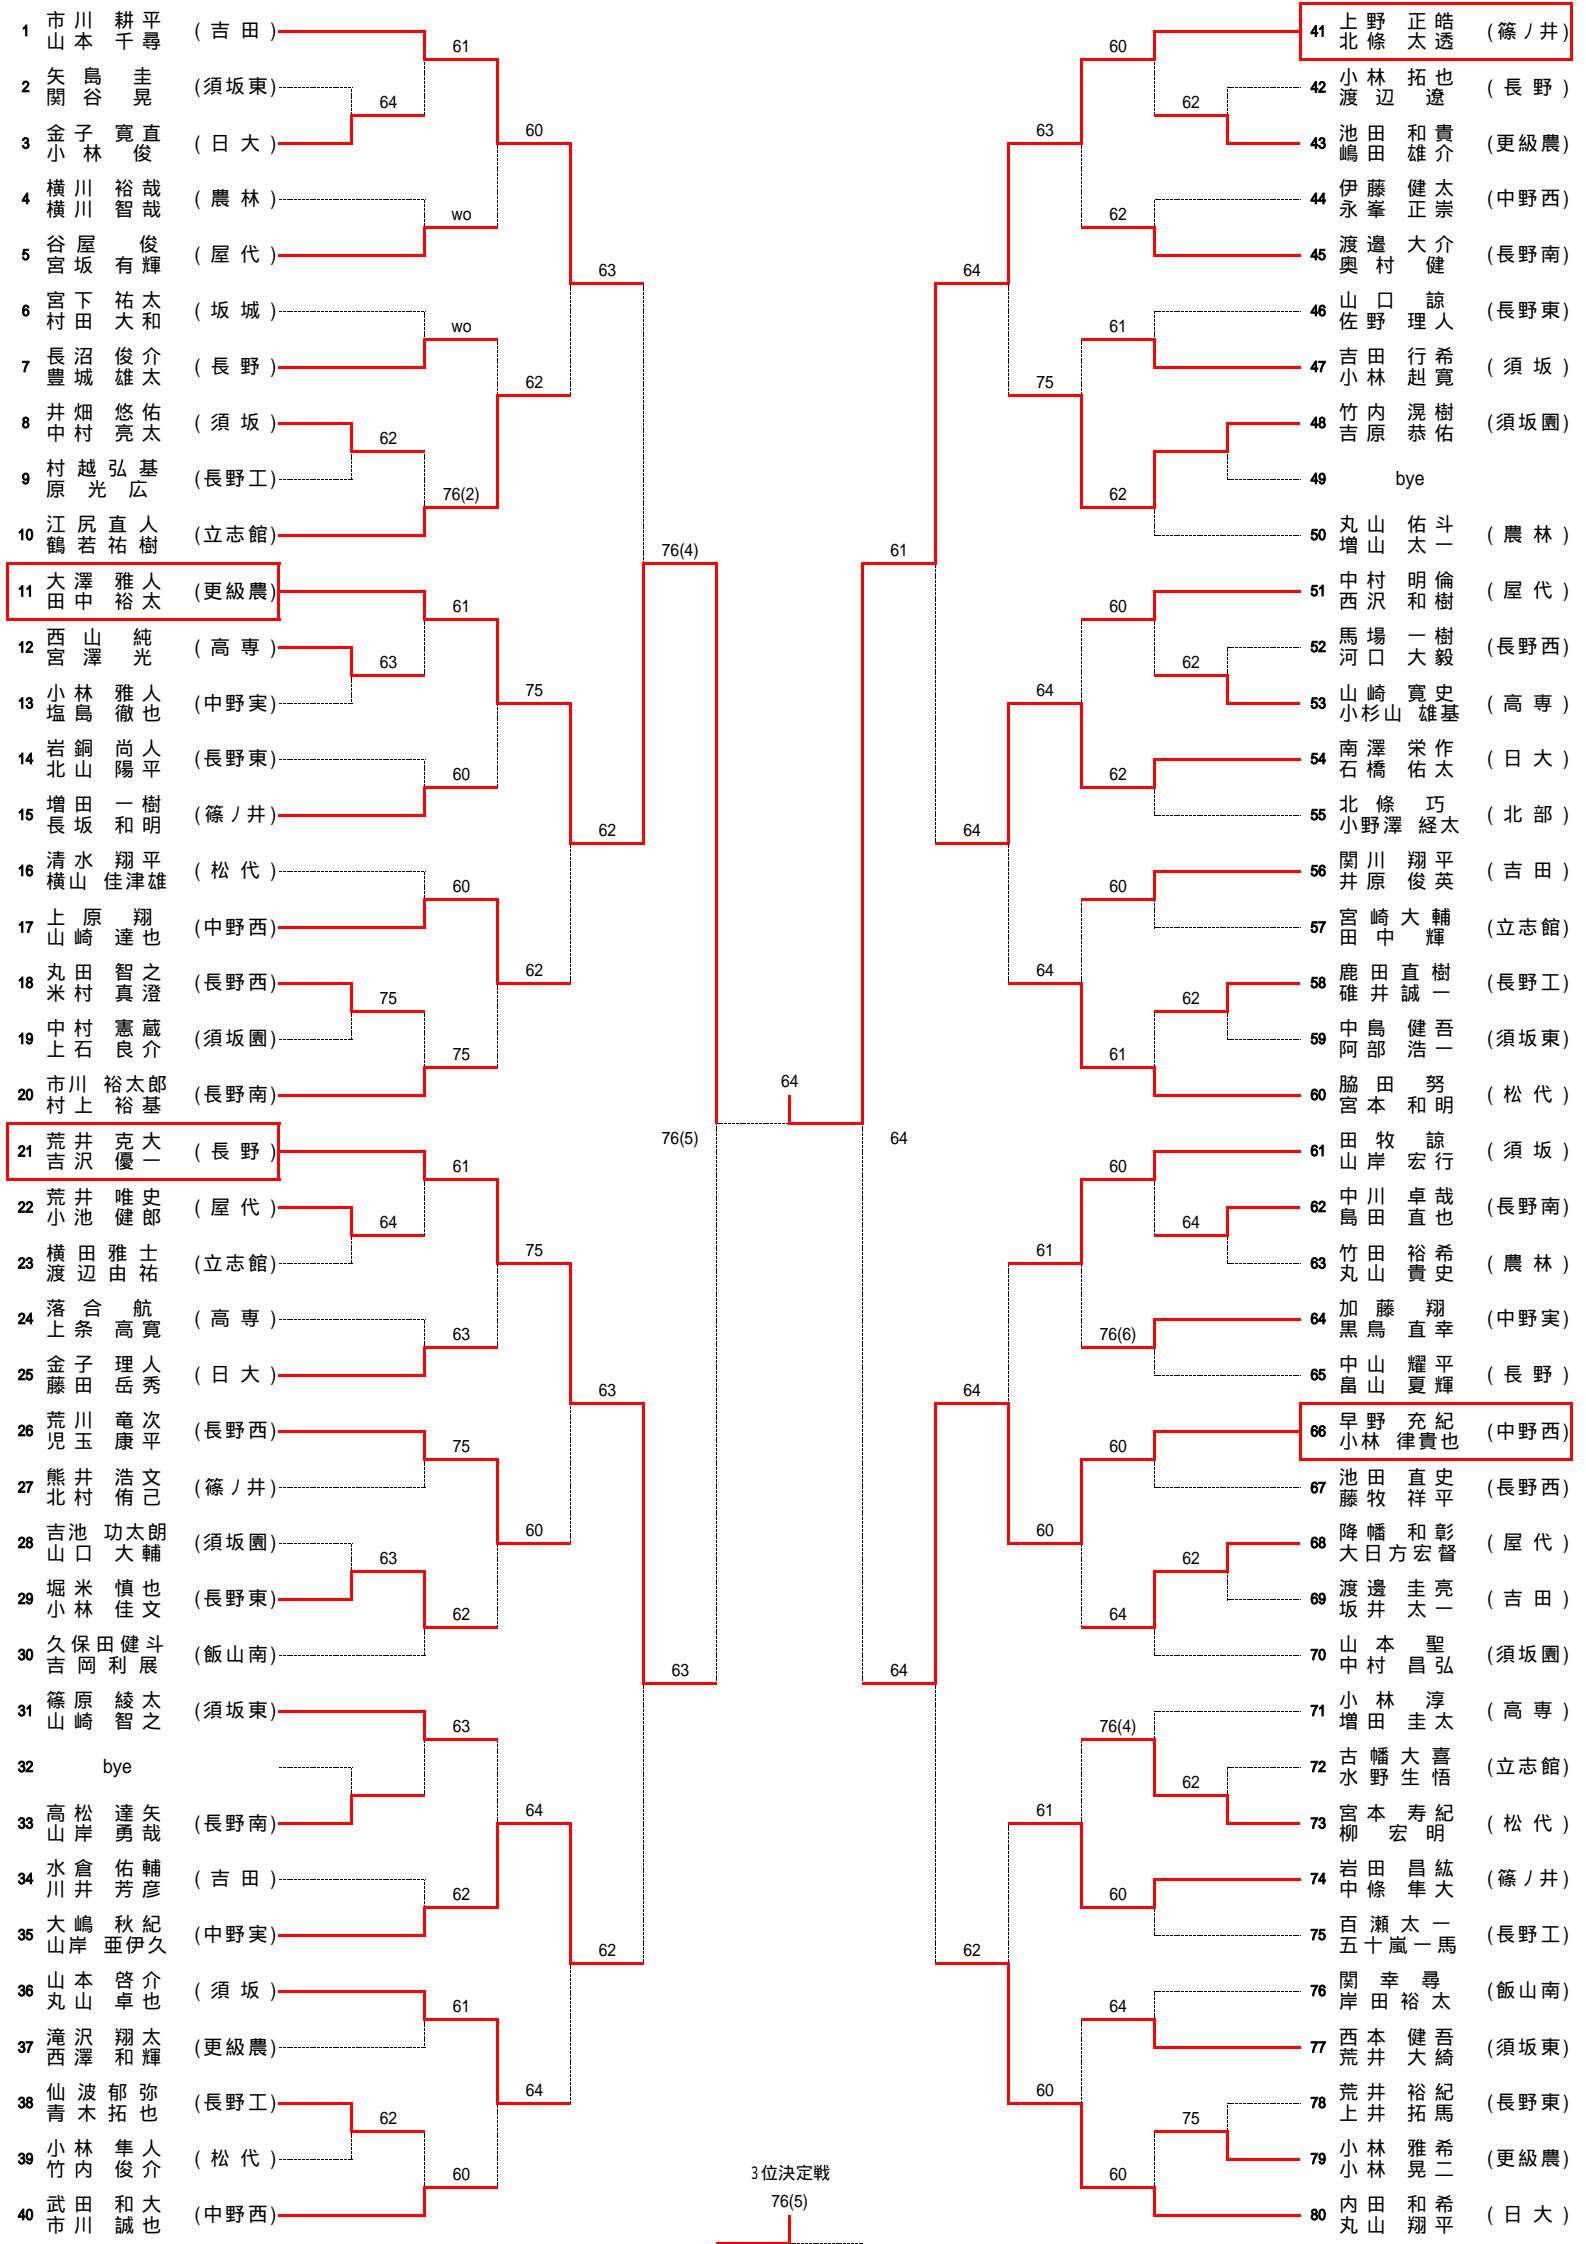

平成19年度 北信高等学校新人体育大会 テニス競技会 (男子団体の部)

平成19年度 北信高等学校新人体育大会 テニス競技会 (女子団体の部)

男子団体戦 詳細

1R1	3	中野・立志館	2-0	長野工業	2
D		江尻 直人 鶴若 祐樹	60	五十嵐 一馬 鹿田 直樹	
S1		宮崎 大輔	61	百瀬 太一	
S2		田中 輝		仙波 郁弥	

1R2	7	長野西	2-1	飯山南	8
D		池田 直史 藤牧 祥平	76(3)	関 幸尋 岸田 裕太	
S1		荒川 竜次	16	久保田 健斗	
S2		児玉 康平	62	吉岡 利展	

【女子シングルス】 E~H

Eブロック (第3シード)

Fブロック (第6シード)

Gブロック (第7シード)

Hブロック (第2シード)

【男子ダブルス】

【女子ダブルス】

【男子シングルス】 決勝トーナメント