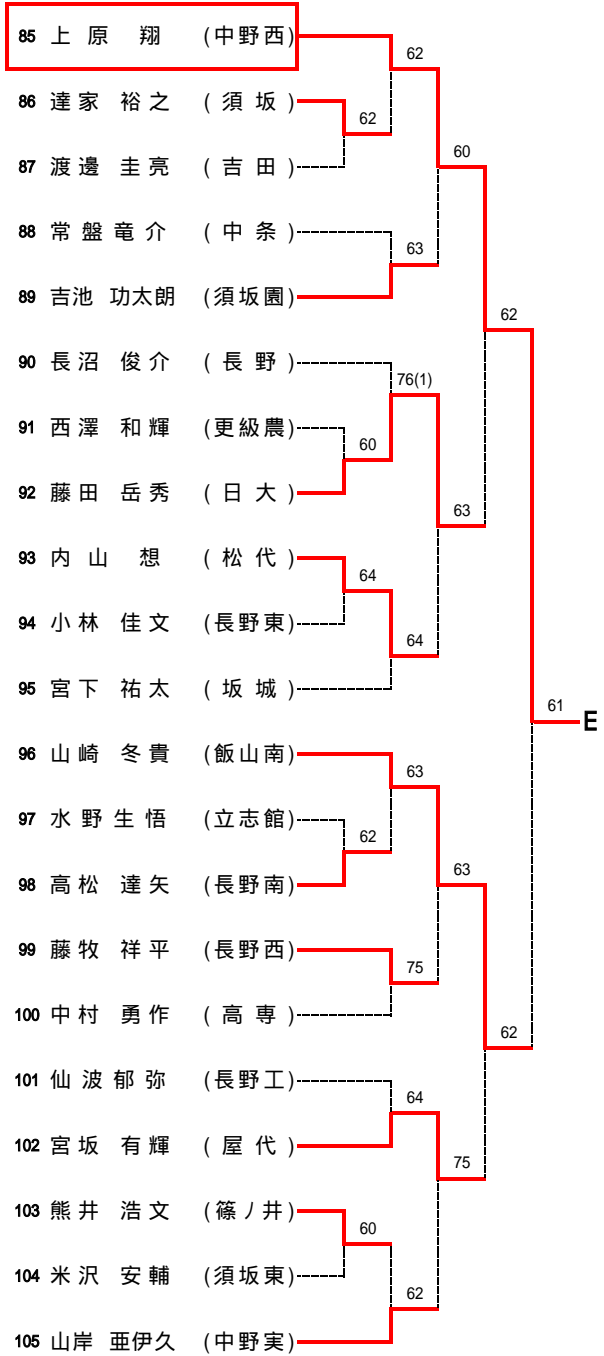

平成19年度 北信高等学校新人体育大会 テニス競技会 (男子団体の部)

平成19年度 北信高等学校新人体育大会 テニス競技会 (女子団体の部)

男子団体戦 詳細

1R1	3	中野・立志館	2-0	長野工業	2
D		江尻 直人 鶴若 祐樹	60	五十嵐 一馬 鹿田 直樹	
S1		宮崎 大輔	61	百瀬 太一	
S2		田中 輝		仙波 郁弥	

1R2	7	長野西	2-1	飯山南	8
D		池田 直史 藤牧 祥平	76(3)	関 幸尋 岸田 裕太	
S1		荒川 竜次	16	久保田 健斗	
S2		児玉 康平	62	吉岡 利展	

4R1	11	北部	2-0	篠ノ井	1
D		松橋 実香 大原 圭	55打切り	中村 はるか 志村 麻綾	
S1		佐藤 あずさ	64	湯川 菜々美	
S2		山岸 望美	62	宮田 佳奈	

4R2	21	松代	2-0	中野西	12
D		佐藤 梨絵 松島 祐子	23打切り	浅岡 ひと美 山本 美里	
S1		富田 理香子	60	藤澤 奈美子	
S2		林 有紀	61	三原 裕美	

決勝	21	松代	2-0	北部	11
D		佐藤 梨絵 松島 祐子	52打切り	松橋 実香 大原 圭	
S1		富田 理香子	63	佐藤 あずさ	
S2		林 有紀	64	山岸 望美	

3決	12	中野西	2-0	篠ノ井	1
D		山本 美里 三原 裕美	63	宮田 佳奈 中村 はるか	
S1		藤澤 奈美子	61	湯川 菜々美	
S2		浅岡 ひと美	64打切り	志村 麻綾	

【男子シングルス】 A~D

Aブロック (第1シード)

Bブロック (第8シード)

Cブロック (第5シード)

Dブロック (第4シード)

【男子シングルス】 E~H

Eブロック (第3シード)

Fブロック (第6シード)

Gブロック (第7シード)

Hブロック (第2シード)

【女子シングルス】 A~D

Aブロック (第1シード)

Bブロック (第8シード)

Cブロック (第5シード)

Dブロック (第4シード)