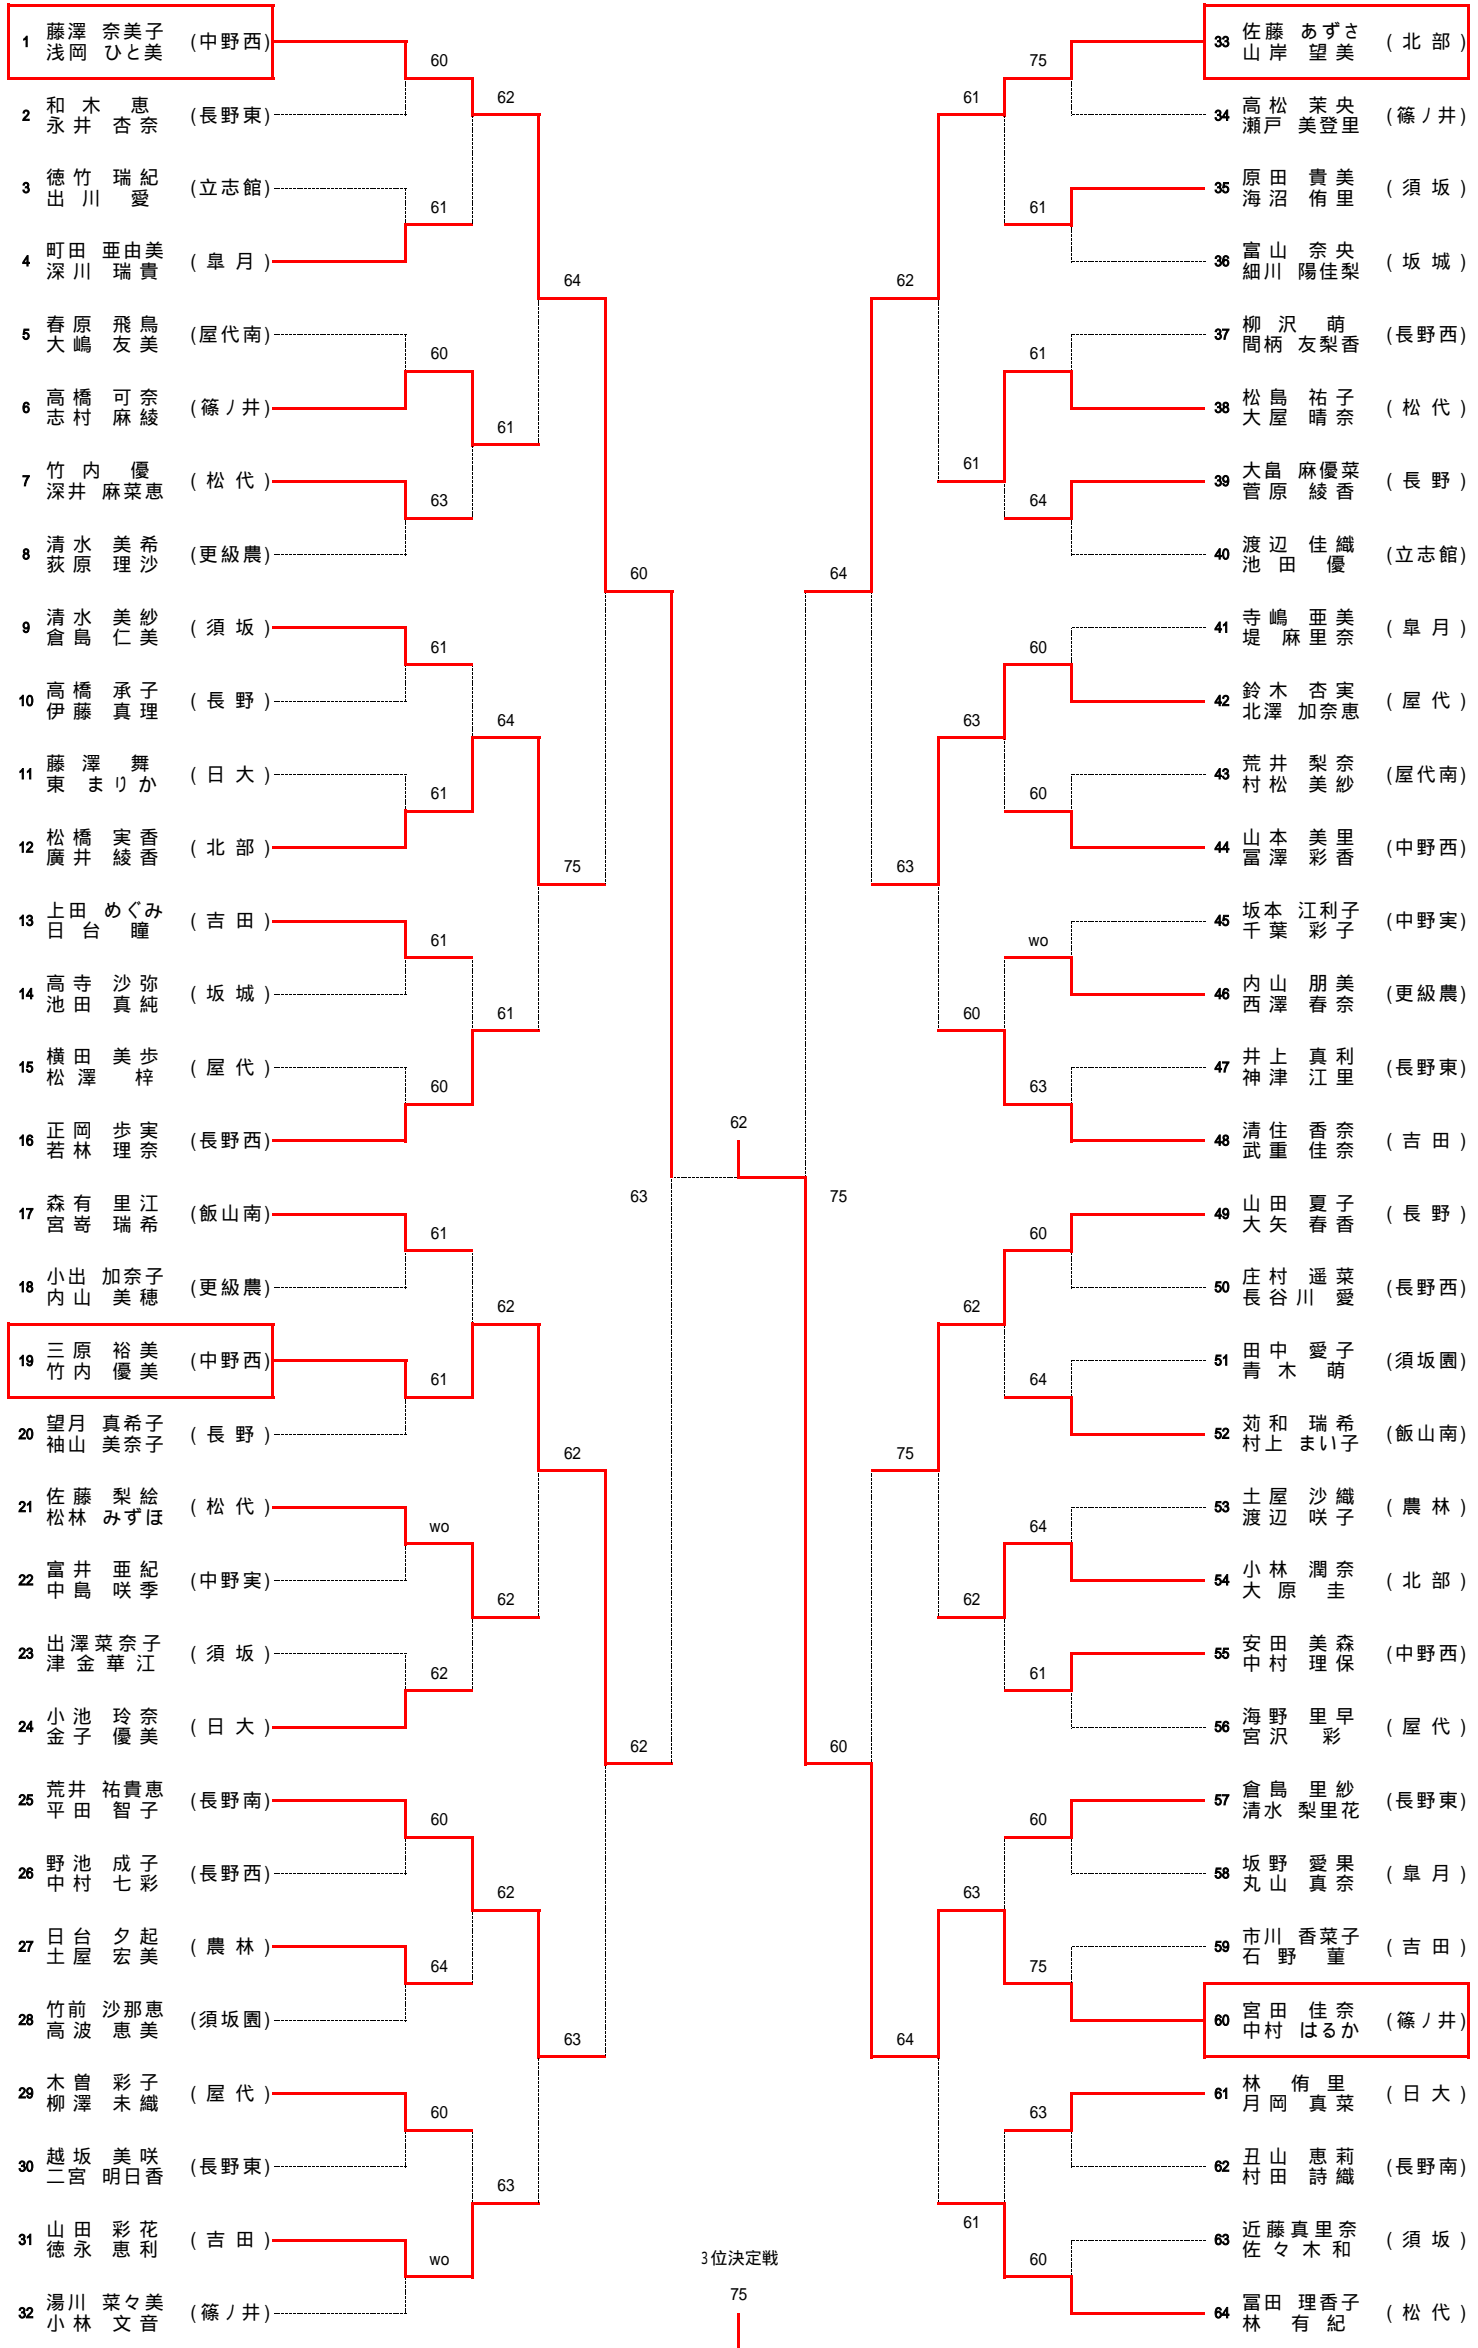

平成19年度 北信高等学校新人体育大会 テニス競技会 (男子団体の部)

平成19年度 北信高等学校新人体育大会 テニス競技会 (女子団体の部)

男子団体戦 詳細

1R1	3	中野・立志館	2-0	長野工業	2
D		江尻 直人 鶴若 祐樹	60	五十嵐 一馬 鹿田 直樹	
S1		宮崎 大輔	61	百瀬 太一	
S2		田中 輝		仙波 郁弥	

1R2	7	長野西	2-1	飯山南	8
D		池田 直史 藤牧 祥平	76(3)	関 幸尋 岸田 裕太	
S1		荒川 竜次	16	久保田 健斗	
S2		児玉 康平	62	吉岡 利展	

3R2	11	北部	2-0	屋代	8
D		松橋 実香 大原 圭	61	木曾 彩子 柳澤 未織	
S1		佐藤 あずさ	62	海野 里早	
S2		山岸 望美	20打切り	宮沢 彩	

3R3	12	中野西	2-0	須坂	15
D		山本 美里 三原 裕美	61	清水 美紗 倉島 仁美	
S1		藤澤 奈美子	61	原田 貴美	
S2		浅岡 ひと美		海沼 侑里	

3R4	21	松代	2-0	長野西	17
D		佐藤 梨絵 松島 祐子	60	若林 理奈 柳沢 萌	
S1		富田 理香子	63	正岡 歩実	
S2		林 有紀	20打切り	間柄 友梨香	

【女子シングルス】 E~H

Eブロック (第3シード)

Fブロック (第6シード)

Gブロック (第7シード)

Hブロック (第2シード)

【男子ダブルス】

【女子ダブルス】

【男子シングルス】 決勝トーナメント