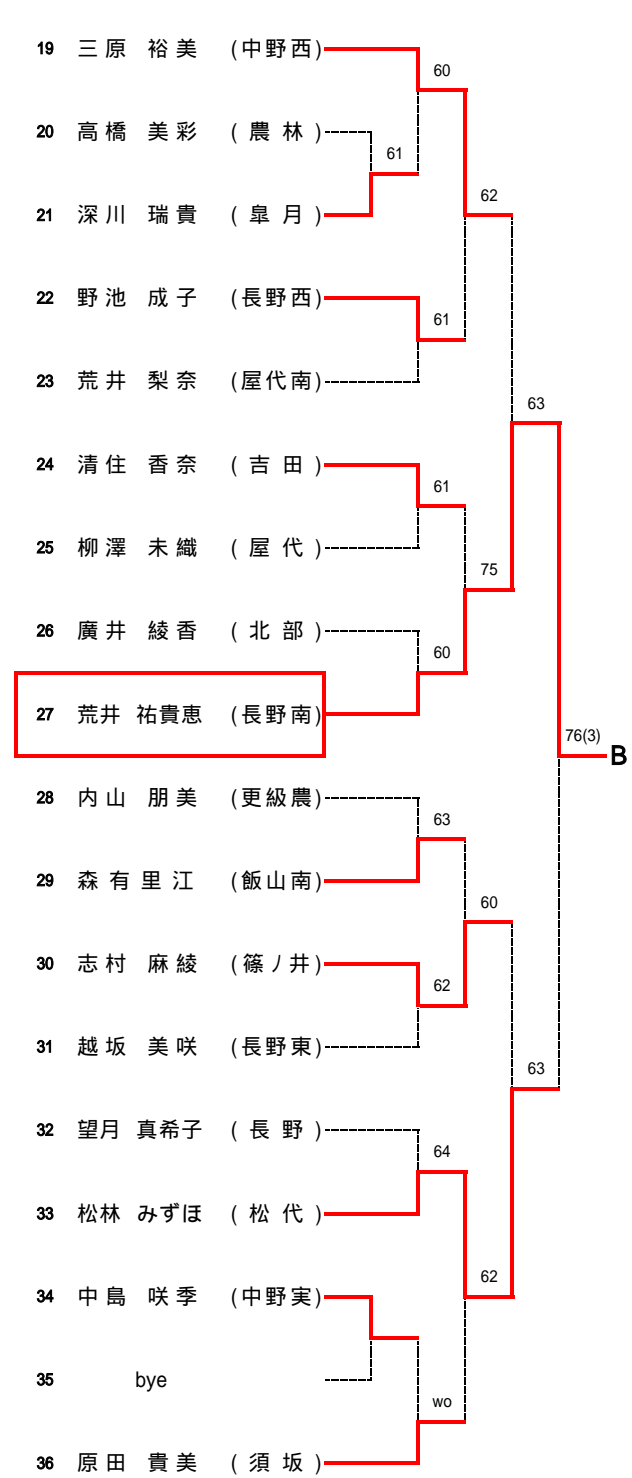

平成19年度 北信高等学校新人体育大会 テニス競技会 (男子団体の部)

平成19年度 北信高等学校新人体育大会 テニス競技会 (女子団体の部)

男子団体戦 詳細

1R1	3	中野・立志館	2-0	長野工業	2
D		江尻 直人 鶴若 祐樹	60	五十嵐 一馬 鹿田 直樹	
S1		宮崎 大輔	61	百瀬 太一	
S2		田中 輝		仙波 郁弥	

1R2	7	長野西	2-1	飯山南	8
D		池田 直史 藤牧 祥平	76(3)	関 幸尋 岸田 裕太	
S1		荒川 竜次	16	久保田 健斗	
S2		児玉 康平	62	吉岡 利展	

4R1	11	北部	2-0	篠ノ井	1
D		松橋 実香 大原 圭	55打切り	中村 はるか 志村 麻綾	
S1		佐藤 あずさ	64	湯川 菜々美	
S2		山岸 望美	62	宮田 佳奈	

4R2	21	松代	2-0	中野西	12
D		佐藤 梨絵 松島 祐子	23打切り	浅岡 ひと美 山本 美里	
S1		富田 理香子	60	藤澤 奈美子	
S2		林 有紀	61	三原 裕美	

決勝	21	松代	2-0	北部	11
D		佐藤 梨絵 松島 祐子	52打切り	松橋 実香 大原 圭	
S1		富田 理香子	63	佐藤 あずさ	
S2		林 有紀	64	山岸 望美	

Fブロック (第6シード)

Gブロック (第7シード)

Hブロック (第2シード)

【女子シングルス】 A~D

Aブロック (第1シード)

Bブロック (第8シード)

Cブロック (第5シード)

Dブロック (第4シード)

【女子シングルス】 E~H

Eブロック (第3シード)

Fブロック (第6シード)

Gブロック (第7シード)

Hブロック (第2シード)

【男子ダブルス】

【女子ダブルス】

【男子シングルス】 決勝トーナメント