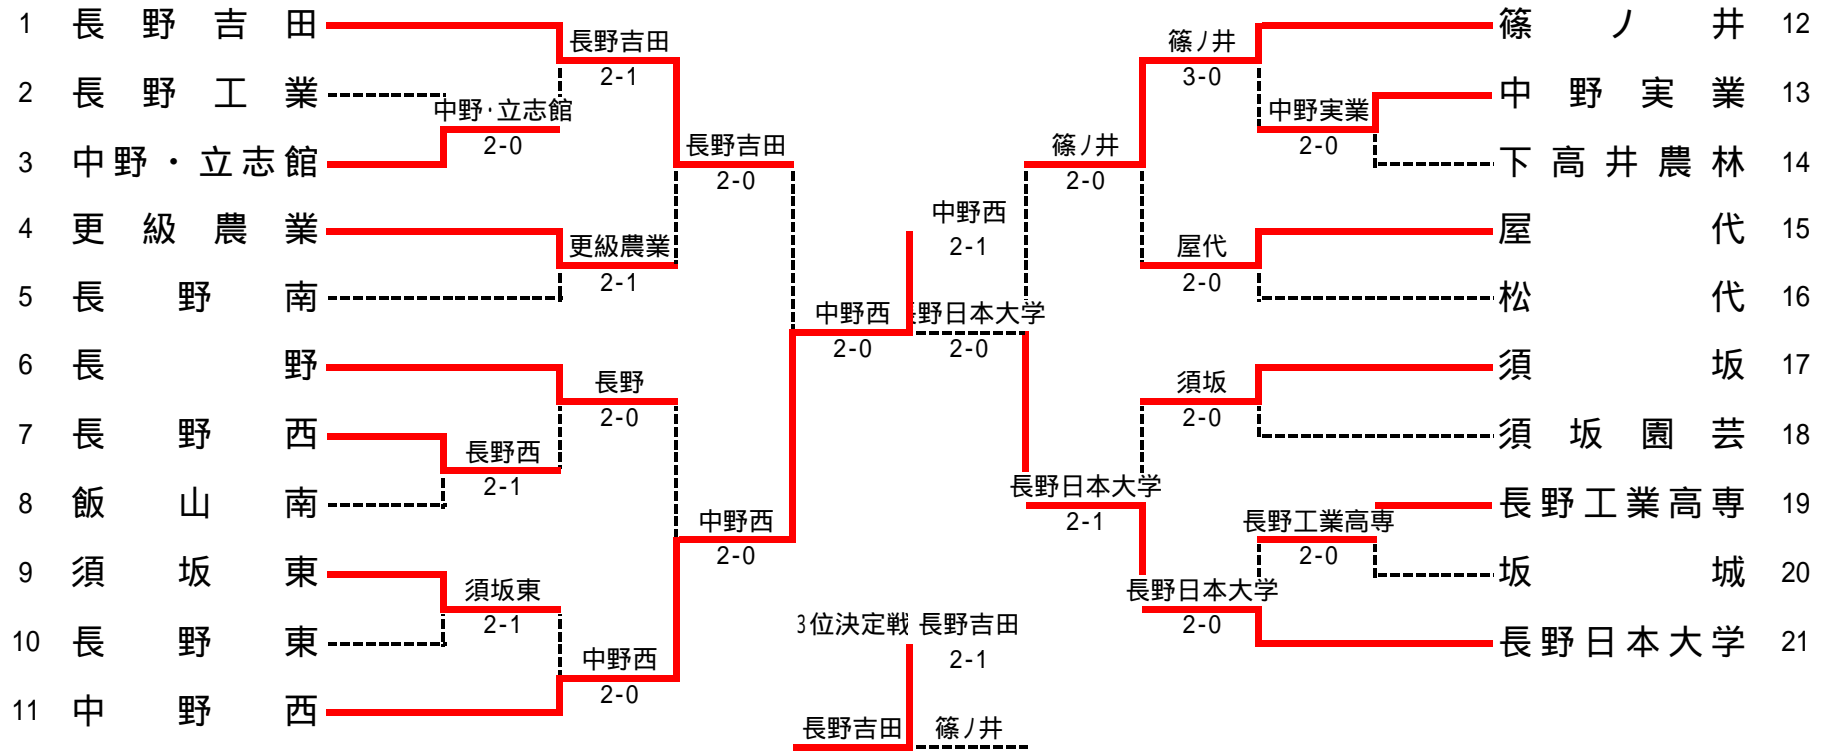

平成19年度 北信高等学校新人体育大会 テニス競技会 (男子団体の部)

平成19年度 北信高等学校新人体育大会 テニス競技会 (女子団体の部)

男子団体戦 詳細

1R1	3	中野・立志館	2-0	長野工業	2
D		江尻 直人 鶴若 祐樹	60	五十嵐 一馬 鹿田 直樹	
S1		宮崎 大輔	61	百瀬 太一	
S2		田中 輝		仙波 郁弥	

1R2	7	長野西	2-1	飯山南	8
D		池田 直史 藤牧 祥平	76(3)	関 幸尋 岸田 裕太	
S1		荒川 竜次	16	久保田 健斗	
S2		児玉 康平	62	吉岡 利展	