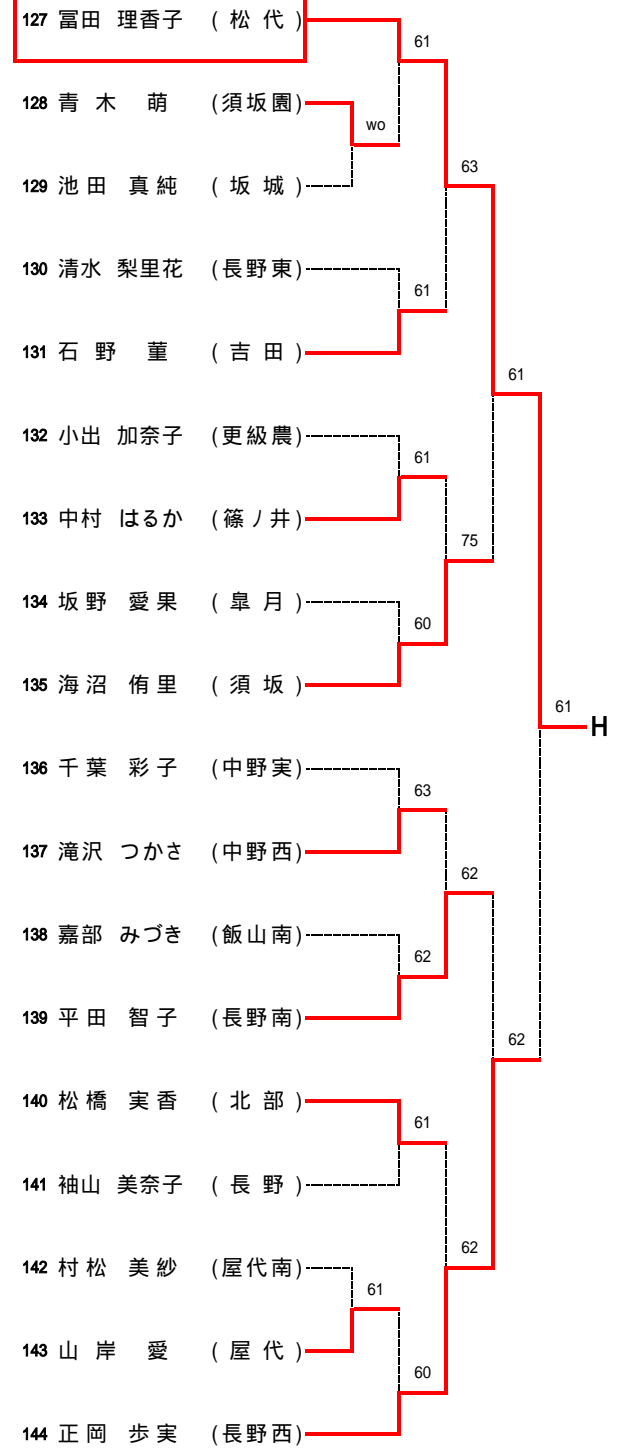

平成19年度 北信高等学校新人体育大会 テニス競技会 (男子団体の部)

平成19年度 北信高等学校新人体育大会 テニス競技会 (女子団体の部)

男子団体戦 詳細

1R1	3	中野・立志館	2-0	長野工業	2
D		江尻 直人 鶴若 祐樹	60	五十嵐 一馬 鹿田 直樹	
S1		宮崎 大輔	61	百瀬 太一	
S2		田中 輝		仙波 郁弥	

1R2	7	長野西	2-1	飯山南	8
D		池田 直史 藤牧 祥平	76(3)	関 幸尋 岸田 裕太	
S1		荒川 竜次	16	久保田 健斗	
S2		児玉 康平	62	吉岡 利展	

2R4	11	中野西	2-0	須坂東	9
D		武田 和大 小林 律貴也	60	西本 健吾 山崎 智之	
S1		上原 翔	61	矢島 圭	
S2		早野 充紀	10打切り	篠原 綾太	

2R5	12	篠ノ井	3-0	中野実業	13
D		増田 一樹 北條 太透	64	山岸 亜伊久 大嶋 秋紀	
S1		上野 正皓	60	黒鳥 直幸	
S2		長坂 和明	61	加藤 翔	

2R6	15	屋代	2-0	松代	16
D		谷屋 俊 大日方 宏督	61	村澤 昌俊 清水 翔平	
S1		中村 明倫	64	脇田 努	
S2		西沢 和樹	30打切り	宮本 和明	

4R1	11	北部	2-0	篠ノ井	1
D		松橋 実香 大原 圭	55打切り	中村 はるか 志村 麻綾	
S1		佐藤 あずさ	64	湯川 菜々美	
S2		山岸 望美	62	宮田 佳奈	

4R2	21	松代	2-0	中野西	12
D		佐藤 梨絵 松島 祐子	23打切り	浅岡 ひと美 山本 美里	
S1		富田 理香子	60	藤澤 奈美子	
S2		林 有紀	61	三原 裕美	

決勝	21	松代	2-0	北部	11
D		佐藤 梨絵 松島 祐子	52打切り	松橋 実香 大原 圭	
S1		富田 理香子	63	佐藤 あずさ	
S2		林 有紀	64	山岸 望美	

【女子シングルス】 E~H

Eブロック (第3シード)

Fブロック (第6シード)

Gブロック (第7シード)

Hブロック (第2シード)

【男子ダブルス】

【女子ダブルス】

【男子シングルス】 決勝トーナメント