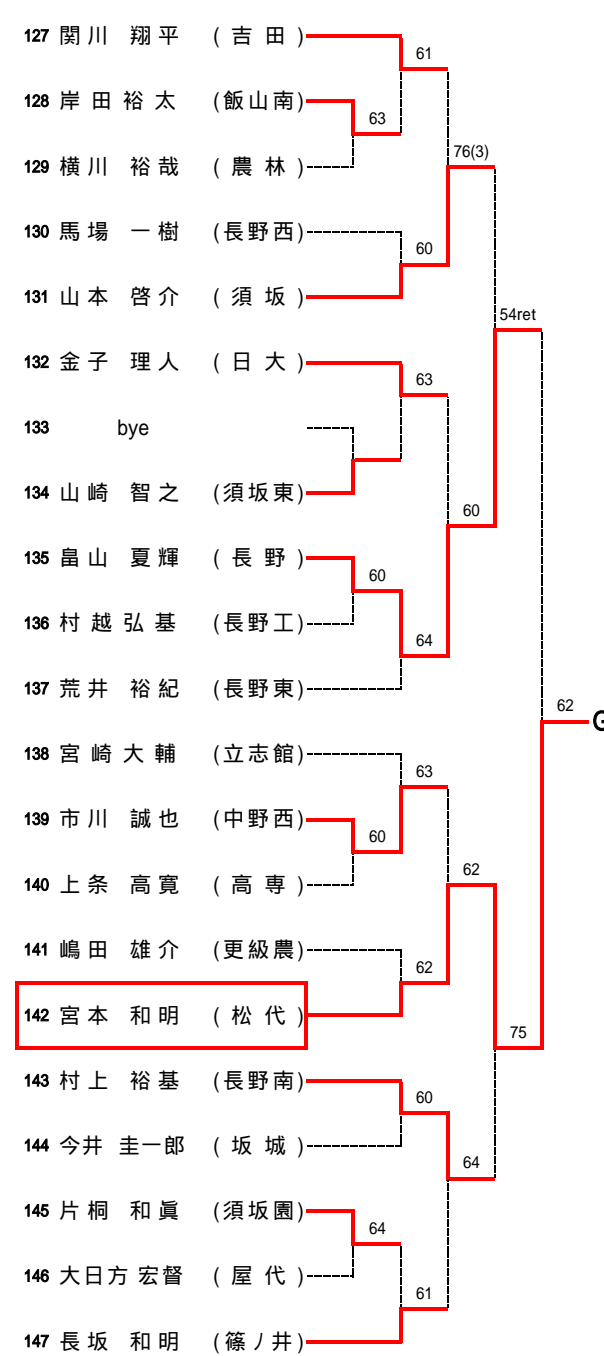

Gブロック (第7シード)