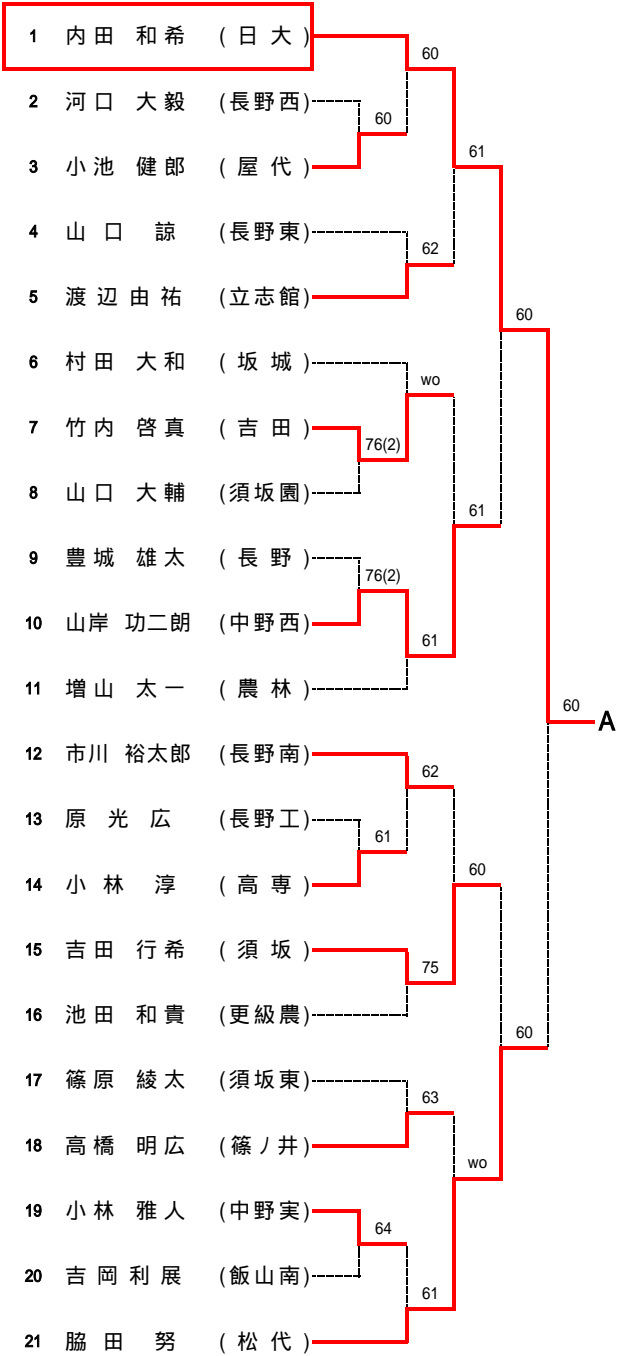

平成19年度 北信高等学校新人体育大会 テニス競技会 (男子団体の部)

平成19年度 北信高等学校新人体育大会 テニス競技会 (女子団体の部)

男子団体戦 詳細

1R1	3	中野・立志館	2-0	長野工業	2
D		江尻 直人 鶴若 祐樹	60	五十嵐 一馬 鹿田 直樹	
S1		宮崎 大輔	61	百瀬 太一	
S2		田中 輝		仙波 郁弥	

1R2	7	長野西	2-1	飯山南	8
D		池田 直史 藤牧 祥平	76(3)	関 幸尋 岸田 裕太	
S1		荒川 竜次	16	久保田 健斗	
S2		児玉 康平	62	吉岡 利展	

3R2	11	北部	2-0	屋代	8
D		松橋 実香 大原 圭	61	木曾 彩子 柳澤 未織	
S1		佐藤 あずさ	62	海野 里早	
S2		山岸 望美	20打切り	宮沢 彩	

3R3	12	中野西	2-0	須坂	15
D		山本 美里 三原 裕美	61	清水 美紗 倉島 仁美	
S1		藤澤 奈美子	61	原田 貴美	
S2		浅岡 ひと美		海沼 侑里	

3R4	21	松代	2-0	長野西	17
D		佐藤 梨絵 松島 祐子	60	若林 理奈 柳沢 萌	
S1		富田 理香子	63	正岡 歩実	
S2		林 有紀	20打切り	間柄 友梨香	

4R1	11	北部	2-0	篠ノ井	1
D		松橋 実香 大原 圭	55打切り	中村 はるか 志村 麻綾	
S1		佐藤 あずさ	64	湯川 菜々美	
S2		山岸 望美	62	宮田 佳奈	

4R2	21	松代	2-0	中野西	12
D		佐藤 梨絵 松島 祐子	23打切り	浅岡 ひと美 山本 美里	
S1		富田 理香子	60	藤澤 奈美子	
S2		林 有紀	61	三原 裕美	

決勝	21	松代	2-0	北部	11
D		佐藤 梨絵 松島 祐子	52打切り	松橋 実香 大原 圭	
S1		富田 理香子	63	佐藤 あずさ	
S2		林 有紀	64	山岸 望美	

3決	12	中野西	2-0	篠ノ井	1
D		山本 美里 三原 裕美	63	宮田 佳奈 中村 はるか	
S1		藤澤 奈美子	61	湯川 菜々美	
S2		浅岡 ひと美	64打切り	志村 麻綾	

【男子シングルス】 A~D

Aブロック (第1シード)

Bブロック (第8シード)

Cブロック (第5シード)

Dブロック (第4シード)

【男子シングルス】 E~H

Eブロック (第3シード)