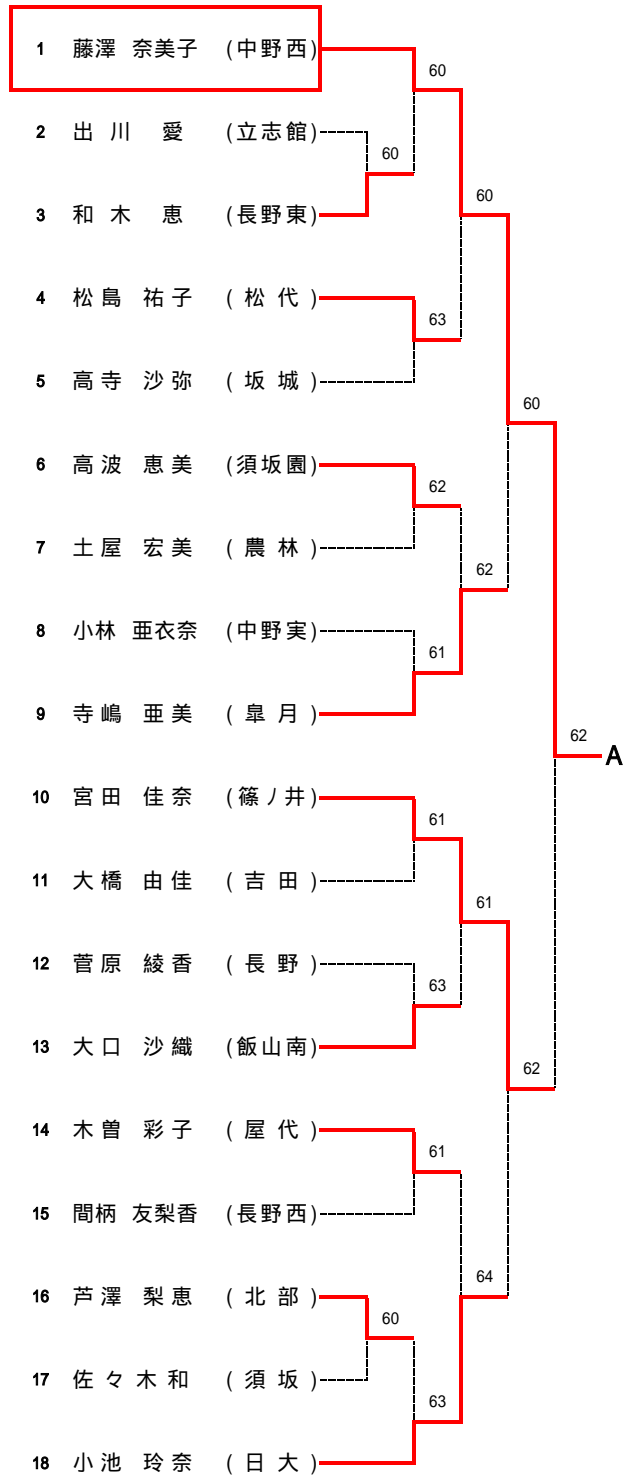

平成19年度 北信高等学校新人体育大会 テニス競技会 (男子団体の部)

平成19年度 北信高等学校新人体育大会 テニス競技会 (女子団体の部)

男子団体戦 詳細

1R1	3	中野・立志館	2-0	長野工業	2
D		江尻 直人 鶴若 祐樹	60	五十嵐 一馬 鹿田 直樹	
S1		宮崎 大輔	61	百瀬 太一	
S2		田中 輝		仙波 郁弥	

1R2	7	長野西	2-1	飯山南	8
D		池田 直史 藤牧 祥平	76(3)	関 幸尋 岸田 裕太	
S1		荒川 竜次	16	久保田 健斗	
S2		児玉 康平	62	吉岡 利展	

4R1	11	北部	2-0	篠ノ井	1
D		松橋 実香 大原 圭	55打切り	中村 はるか 志村 麻綾	
S1		佐藤 あずさ	64	湯川 菜々美	
S2		山岸 望美	62	宮田 佳奈	

4R2	21	松代	2-0	中野西	12
D		佐藤 梨絵 松島 祐子	23打切り	浅岡 ひと美 山本 美里	
S1		富田 理香子	60	藤澤 奈美子	
S2		林 有紀	61	三原 裕美	

決勝	21	松代	2-0	北部	11
D		佐藤 梨絵 松島 祐子	52打切り	松橋 実香 大原 圭	
S1		富田 理香子	63	佐藤 あずさ	
S2		林 有紀	64	山岸 望美	

Fブロック (第6シード)

Gブロック (第7シード)

Hブロック (第2シード)

【女子シングルス】 A~D

Aブロック (第1シード)

Bブロック (第8シード)

Cブロック (第5シード)

Dブロック (第4シード)

【女子シングルス】 E~H

Eブロック (第3シード)

Fブロック (第6シード)

Gブロック (第7シード)

Hブロック (第2シード)

【男子ダブルス】

【女子ダブルス】

【男子シングルス】 決勝トーナメント