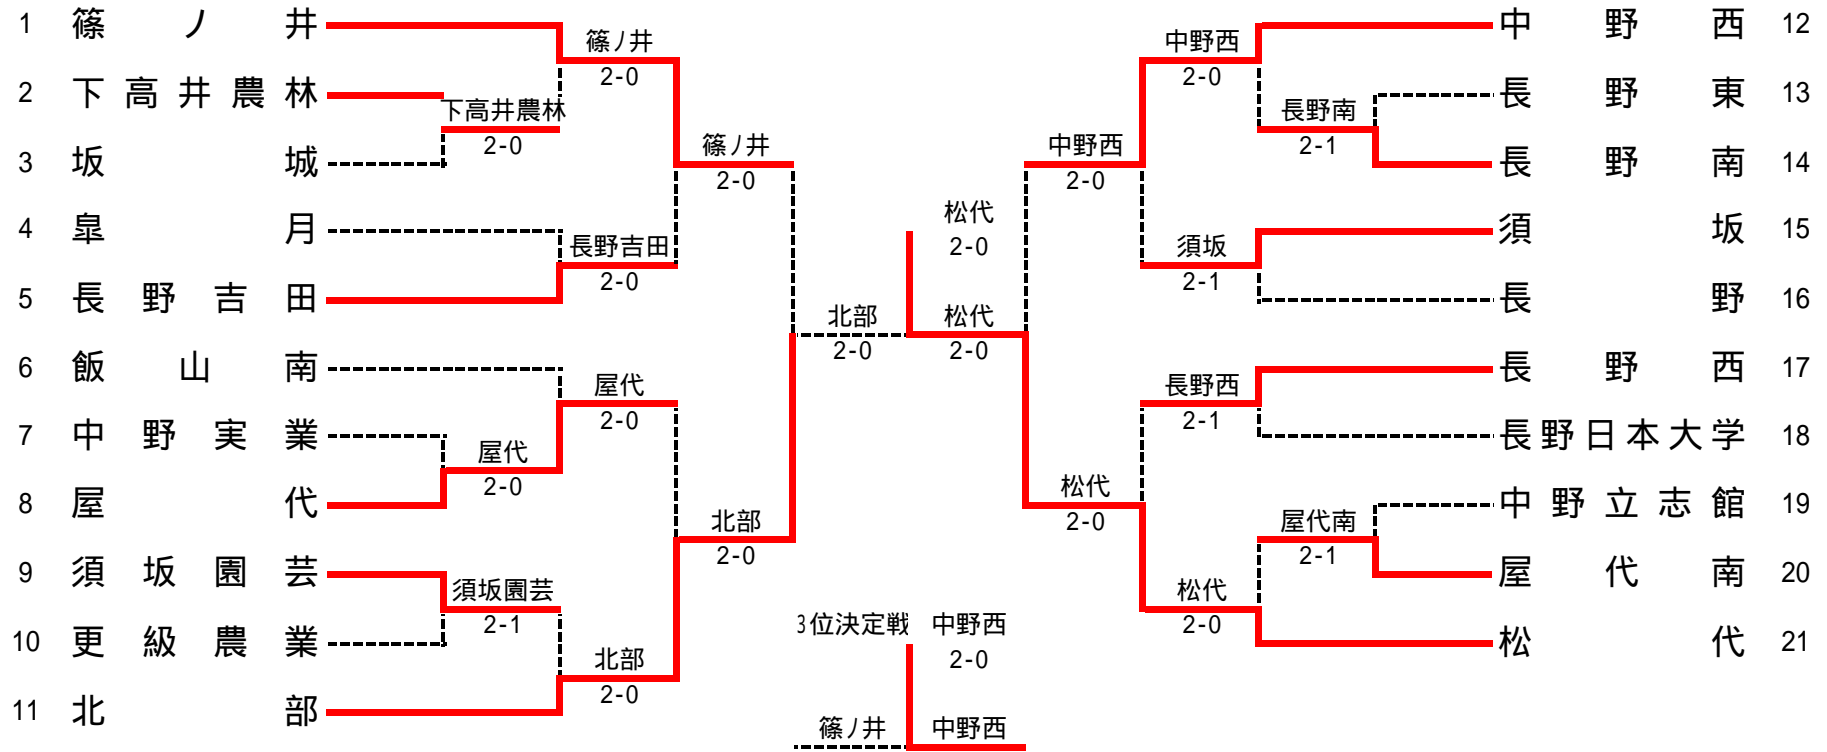

平成19年度 北信高等学校新人体育大会 テニス競技会 (男子団体の部)

平成19年度 北信高等学校新人体育大会 テニス競技会 (女子団体の部)

男子団体戦 詳細

1R1	3	中野・立志館	2-0	長野工業	2
D		江尻 直人 鶴若 祐樹	60	五十嵐 一馬 鹿田 直樹	
S1		宮崎 大輔	61	百瀬 太一	
S2		田中 輝		仙波 郁弥	

1R2	7	長野西	2-1	飯山南	8
D		池田 直史 藤牧 祥平	76(3)	関 幸尋 岸田 裕太	
S1		荒川 竜次	16	久保田 健斗	
S2		児玉 康平	62	吉岡 利展	