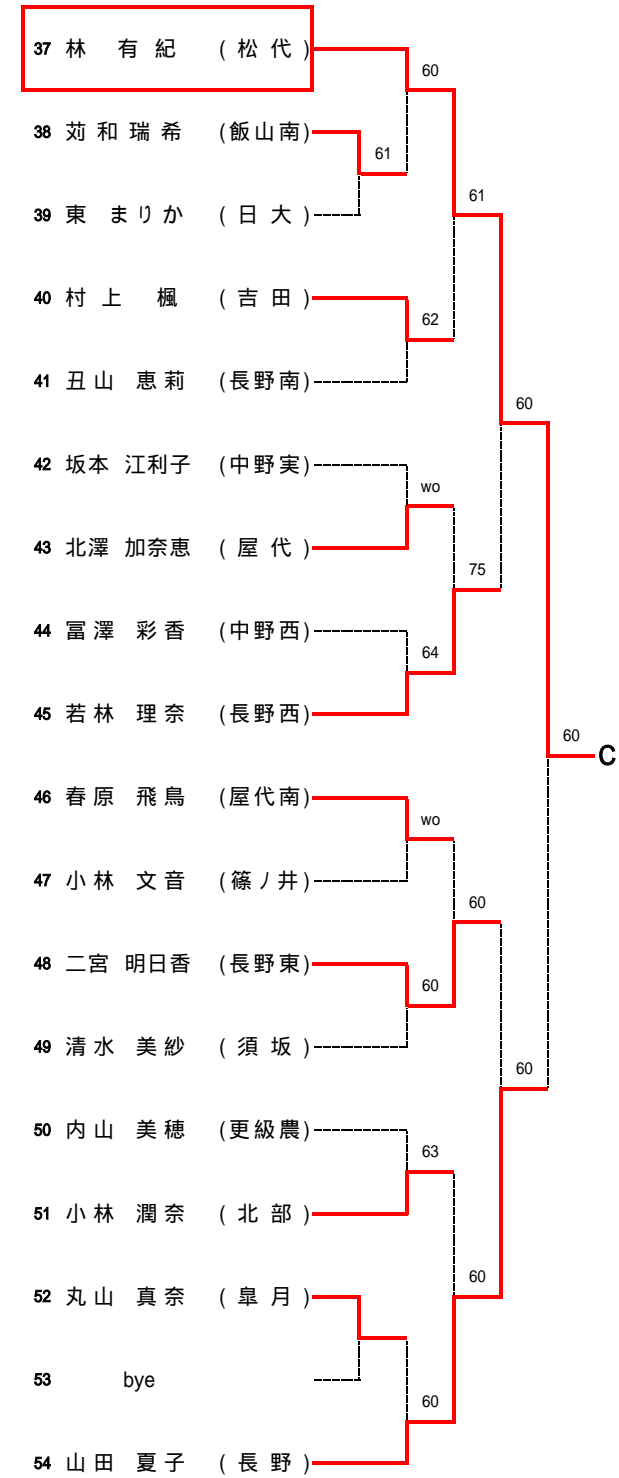

平成19年度 北信高等学校新人体育大会 テニス競技会 (男子団体の部)

平成19年度 北信高等学校新人体育大会 テニス競技会 (女子団体の部)

男子団体戦 詳細

1R1	3	中野・立志館	2-0	長野工業	2
D		江尻 直人 鶴若 祐樹	60	五十嵐 一馬 鹿田 直樹	
S1		宮崎 大輔	61	百瀬 太一	
S2		田中 輝		仙波 郁弥	

1R2	7	長野西	2-1	飯山南	8
D		池田 直史 藤牧 祥平	76(3)	関 幸尋 岸田 裕太	
S1		荒川 竜次	16	久保田 健斗	
S2		児玉 康平	62	吉岡 利展	

4R1	11	北部	2-0	篠ノ井	1
D		松橋 実香 大原 圭	55打切り	中村 はるか 志村 麻綾	
S1		佐藤 あずさ	64	湯川 菜々美	
S2		山岸 望美	62	宮田 佳奈	

4R2	21	松代	2-0	中野西	12
D		佐藤 梨絵 松島 祐子	23打切り	浅岡 ひと美 山本 美里	
S1		富田 理香子	60	藤澤 奈美子	
S2		林 有紀	61	三原 裕美	

決勝	21	松代	2-0	北部	11
D		佐藤 梨絵 松島 祐子	52打切り	松橋 実香 大原 圭	
S1		富田 理香子	63	佐藤 あずさ	
S2		林 有紀	64	山岸 望美	

Fブロック (第6シード)

Gブロック (第7シード)

Hブロック (第2シード)

【女子シングルス】 A~D

Aブロック (第1シード)

Bブロック (第8シード)

Cブロック (第5シード)

Dブロック (第4シード)

【女子シングルス】 E~H

Eブロック (第3シード)

Fブロック (第6シード)

Gブロック (第7シード)

Hブロック (第2シード)

【男子ダブルス】

【女子ダブルス】

【男子シングルス】 決勝トーナメント