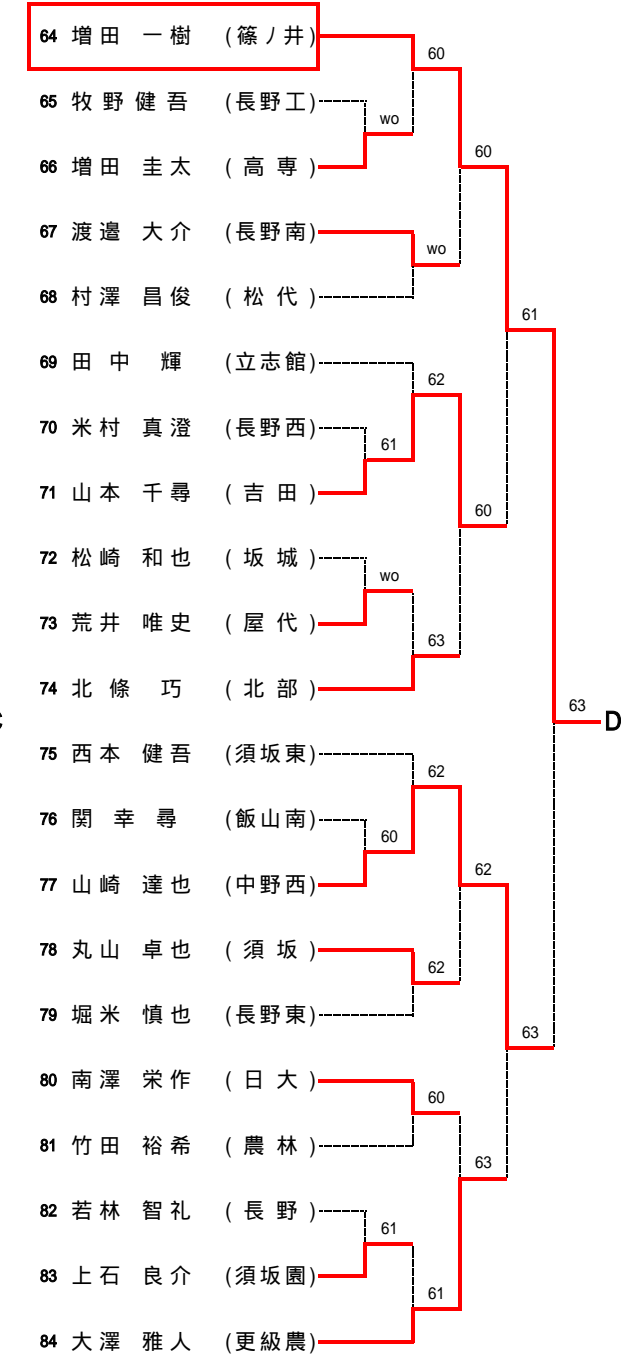

平成19年度 北信高等学校新人体育大会 テニス競技会 (男子団体の部)

平成19年度 北信高等学校新人体育大会 テニス競技会 (女子団体の部)

男子団体戦 詳細

1R1	3	中野・立志館	2-0	長野工業	2
D		江尻 直人 鶴若 祐樹	60	五十嵐 一馬 鹿田 直樹	
S1		宮崎 大輔	61	百瀬 太一	
S2		田中 輝		仙波 郁弥	

1R2	7	長野西	2-1	飯山南	8
D		池田 直史 藤牧 祥平	76(3)	関 幸尋 岸田 裕太	
S1		荒川 竜次	16	久保田 健斗	
S2		児玉 康平	62	吉岡 利展	

3R2	11	北部	2-0	屋代	8
D		松橋 実香 大原 圭	61	木曾 彩子 柳澤 未織	
S1		佐藤 あずさ	62	海野 里早	
S2		山岸 望美	20打切り	宮沢 彩	

3R3	12	中野西	2-0	須坂	15
D		山本 美里 三原 裕美	61	清水 美紗 倉島 仁美	
S1		藤澤 奈美子	61	原田 貴美	
S2		浅岡 ひと美		海沼 侑里	

3R4	21	松代	2-0	長野西	17
D		佐藤 梨絵 松島 祐子	60	若林 理奈 柳沢 萌	
S1		富田 理香子	63	正岡 歩実	
S2		林 有紀	20打切り	間柄 友梨香	

4R1	11	北部	2-0	篠ノ井	1
D		松橋 実香 大原 圭	55打切り	中村 はるか 志村 麻綾	
S1		佐藤 あずさ	64	湯川 菜々美	
S2		山岸 望美	62	宮田 佳奈	

4R2	21	松代	2-0	中野西	12
D		佐藤 梨絵 松島 祐子	23打切り	浅岡 ひと美 山本 美里	
S1		富田 理香子	60	藤澤 奈美子	
S2		林 有紀	61	三原 裕美	

決勝	21	松代	2-0	北部	11
D		佐藤 梨絵 松島 祐子	52打切り	松橋 実香 大原 圭	
S1		富田 理香子	63	佐藤 あずさ	
S2		林 有紀	64	山岸 望美	

3決	12	中野西	2-0	篠ノ井	1
D		山本 美里 三原 裕美	63	宮田 佳奈 中村 はるか	
S1		藤澤 奈美子	61	湯川 菜々美	
S2		浅岡 ひと美	64打切り	志村 麻綾	

【男子シングルス】 A~D

Aブロック (第1シード)

Bブロック (第8シード)

Cブロック (第5シード)

Dブロック (第4シード)

【男子シングルス】 E~H

Eブロック (第3シード)