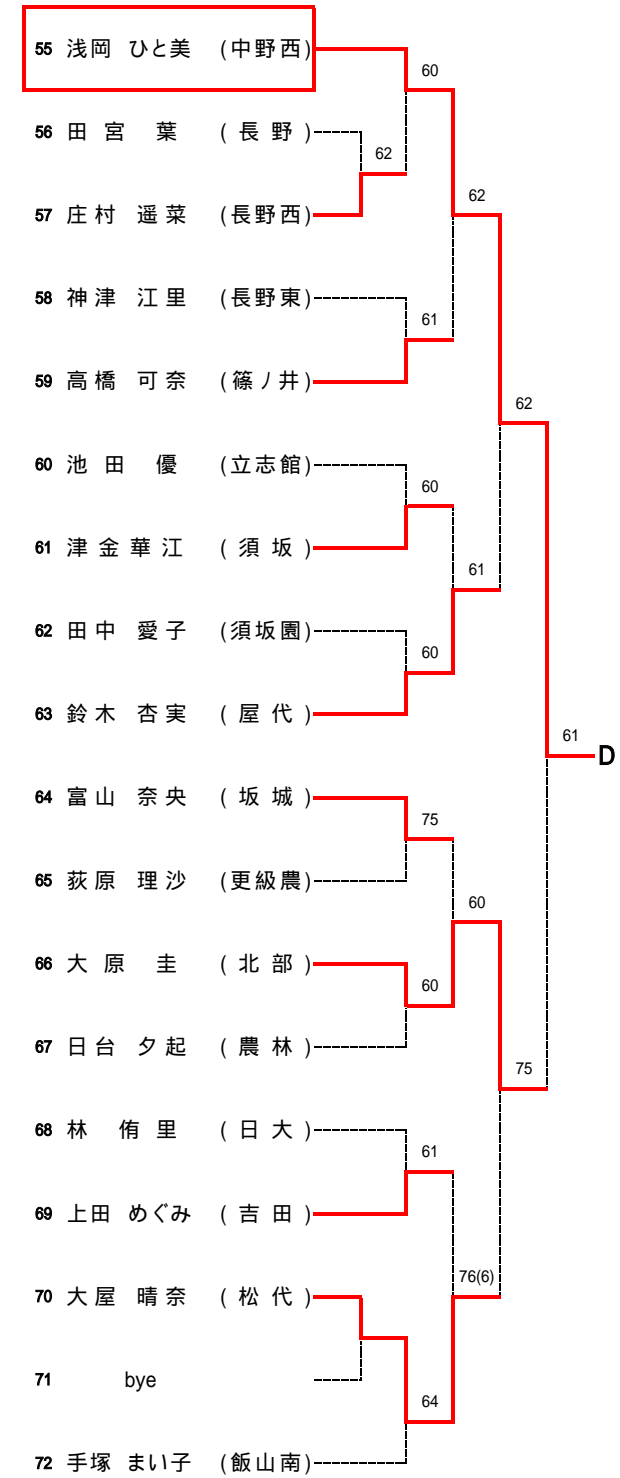

平成19年度 北信高等学校新人体育大会 テニス競技会 (男子団体の部)

平成19年度 北信高等学校新人体育大会 テニス競技会 (女子団体の部)

男子団体戦 詳細

1R1	3	中野・立志館	2-0	長野工業	2
D		江尻 直人 鶴若 祐樹	60	五十嵐 一馬 鹿田 直樹	
S1		宮崎 大輔	61	百瀬 太一	
S2		田中 輝		仙波 郁弥	

1R2	7	長野西	2-1	飯山南	8
D		池田 直史 藤牧 祥平	76(3)	関 幸尋 岸田 裕太	
S1		荒川 竜次	16	久保田 健斗	
S2		児玉 康平	62	吉岡 利展	

3決	12	中野西	2-0	篠ノ井	1
D		山本 美里 三原 裕美	63	宮田 佳奈 中村 はるか	
S1		藤澤 奈美子	61	湯川 菜々美	
S2		浅岡 ひと美	64打切り	志村 麻綾	

【男子シングルス】 A~D

Aブロック (第1シード)

Bブロック (第8シード)

Cブロック (第5シード)

Dブロック (第4シード)

【男子シングルス】 E~H

Eブロック (第3シード)

Fブロック (第6シード)

Gブロック (第7シード)

Hブロック (第2シード)

【女子シングルス】 A~D

Aブロック (第1シード)

Bブロック (第8シード)

Cブロック (第5シード)

Dブロック (第4シード)

【女子シングルス】 E~H

Eブロック (第3シード)

Fブロック (第6シード)

Gブロック (第7シード)

Hブロック (第2シード)

【男子ダブルス】

【女子ダブルス】

【男子シングルス】 決勝トーナメント