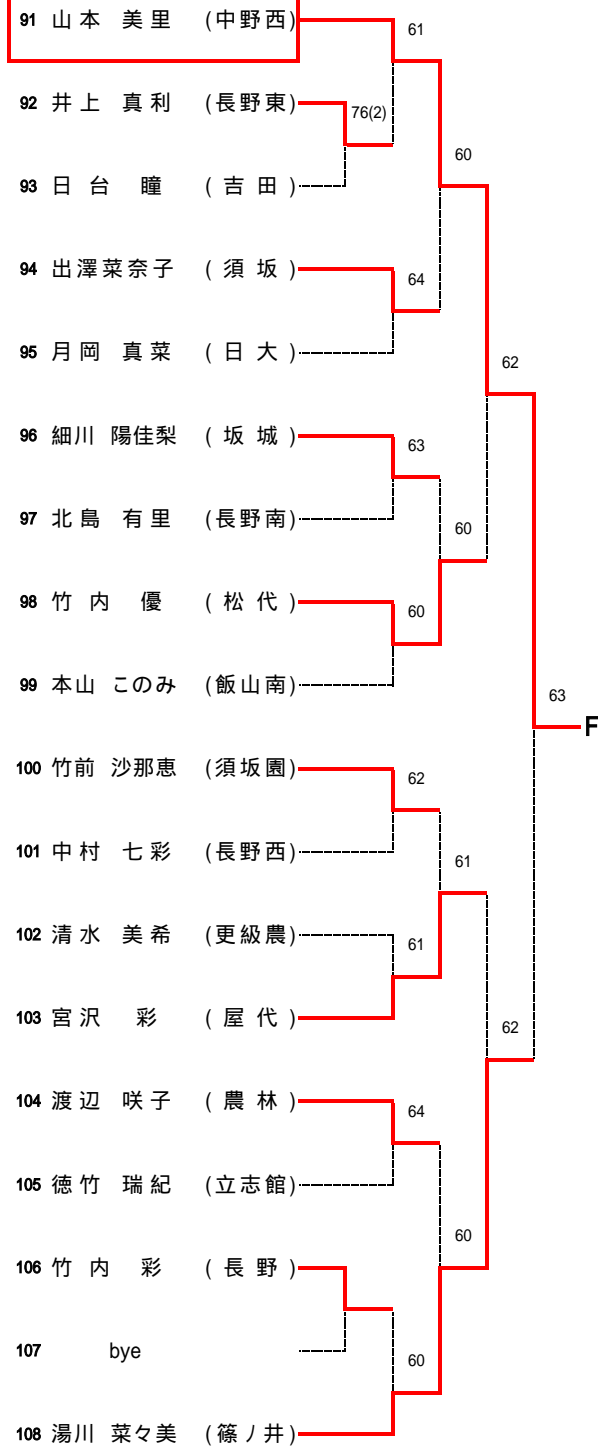

平成19年度 北信高等学校新人体育大会 テニス競技会 (男子団体の部)

平成19年度 北信高等学校新人体育大会 テニス競技会 (女子団体の部)

男子団体戦 詳細

1R1	3	中野・立志館	2-0	長野工業	2
D		江尻 直人 鶴若 祐樹	60	五十嵐 一馬 鹿田 直樹	
S1		宮崎 大輔	61	百瀬 太一	
S2		田中 輝		仙波 郁弥	

1R2	7	長野西	2-1	飯山南	8
D		池田 直史 藤牧 祥平	76(3)	関 幸尋 岸田 裕太	
S1		荒川 竜次	16	久保田 健斗	
S2		児玉 康平	62	吉岡 利展	

4R1	11	北部	2-0	篠ノ井	1
D		松橋 実香 大原 圭	55打切り	中村 はるか 志村 麻綾	
S1		佐藤 あずさ	64	湯川 菜々美	
S2		山岸 望美	62	宮田 佳奈	

4R2	21	松代	2-0	中野西	12
D		佐藤 梨絵 松島 祐子	23打切り	浅岡 ひと美 山本 美里	
S1		富田 理香子	60	藤澤 奈美子	
S2		林 有紀	61	三原 裕美	

決勝	21	松代	2-0	北部	11
D		佐藤 梨絵 松島 祐子	52打切り	松橋 実香 大原 圭	
S1		富田 理香子	63	佐藤 あずさ	
S2		林 有紀	64	山岸 望美	

Fブロック (第6シード)

Gブロック (第7シード)

Hブロック (第2シード)

【女子シングルス】 A~D

Aブロック (第1シード)

Bブロック (第8シード)

Cブロック (第5シード)

Dブロック (第4シード)

【女子シングルス】 E~H

Eブロック (第3シード)

Fブロック (第6シード)

Gブロック (第7シード)

Hブロック (第2シード)

【男子ダブルス】

【女子ダブルス】

【男子シングルス】 決勝トーナメント