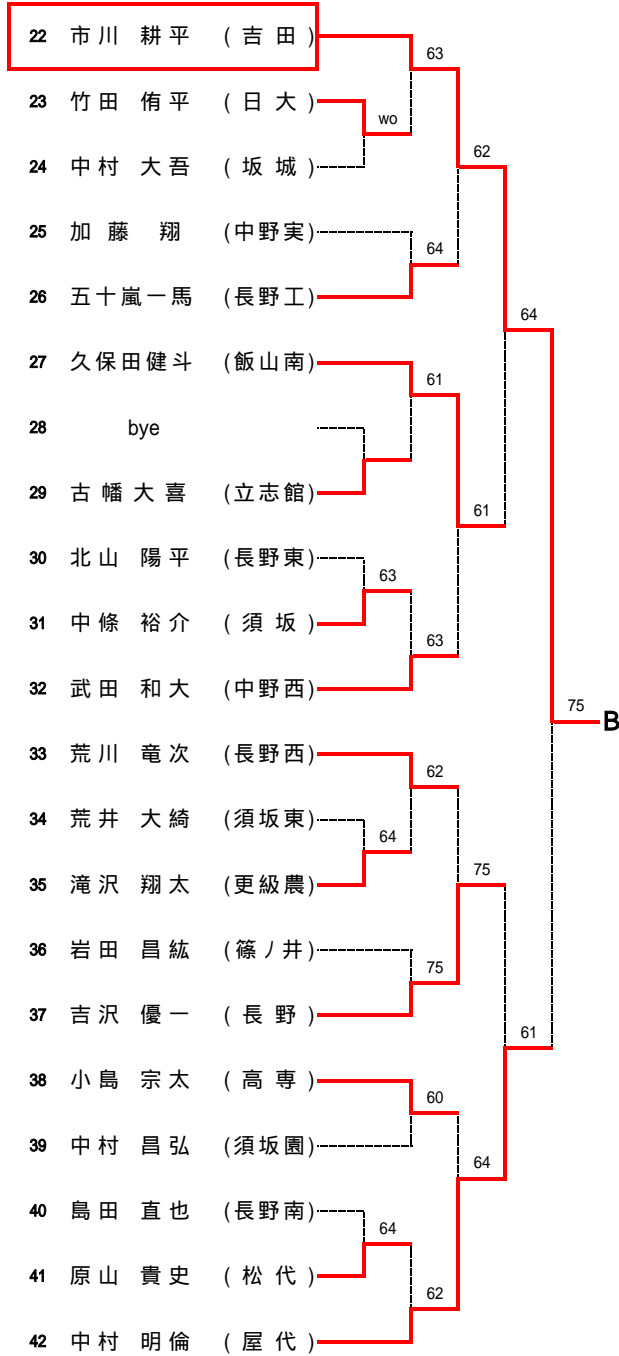

平成19年度 北信高等学校新人体育大会 テニス競技会 (男子団体の部)

平成19年度 北信高等学校新人体育大会 テニス競技会 (女子団体の部)

男子団体戦 詳細

1R1	3	中野・立志館	2-0	長野工業	2
D		江尻 直人 鶴若 祐樹	60	五十嵐 一馬 鹿田 直樹	
S1		宮崎 大輔	61	百瀬 太一	
S2		田中 輝		仙波 郁弥	

1R2	7	長野西	2-1	飯山南	8
D		池田 直史 藤牧 祥平	76(3)	関 幸尋 岸田 裕太	
S1		荒川 竜次	16	久保田 健斗	
S2		児玉 康平	62	吉岡 利展	

3R2	11	北部	2-0	屋代	8
D		松橋 実香 大原 圭	61	木曾 彩子 柳澤 未織	
S1		佐藤 あずさ	62	海野 里早	
S2		山岸 望美	20打切り	宮沢 彩	

3R3	12	中野西	2-0	須坂	15
D		山本 美里 三原 裕美	61	清水 美紗 倉島 仁美	
S1		藤澤 奈美子	61	原田 貴美	
S2		浅岡 ひと美		海沼 侑里	

3R4	21	松代	2-0	長野西	17
D		佐藤 梨絵 松島 祐子	60	若林 理奈 柳沢 萌	
S1		富田 理香子	63	正岡 歩実	
S2		林 有紀	20打切り	間柄 友梨香	

4R1	11	北部	2-0	篠ノ井	1
D		松橋 実香 大原 圭	55打切り	中村 はるか 志村 麻綾	
S1		佐藤 あずさ	64	湯川 菜々美	
S2		山岸 望美	62	宮田 佳奈	

4R2	21	松代	2-0	中野西	12
D		佐藤 梨絵 松島 祐子	23打切り	浅岡 ひと美 山本 美里	
S1		富田 理香子	60	藤澤 奈美子	
S2		林 有紀	61	三原 裕美	

決勝	21	松代	2-0	北部	11
D		佐藤 梨絵 松島 祐子	52打切り	松橋 実香 大原 圭	
S1		富田 理香子	63	佐藤 あずさ	
S2		林 有紀	64	山岸 望美	

3決	12	中野西	2-0	篠ノ井	1
D		山本 美里 三原 裕美	63	宮田 佳奈 中村 はるか	
S1		藤澤 奈美子	61	湯川 菜々美	
S2		浅岡 ひと美	64打切り	志村 麻綾	

【男子シングルス】 A~D

Aブロック (第1シード)

Bブロック (第8シード)

Cブロック (第5シード)

Dブロック (第4シード)

【男子シングルス】 E~H

Eブロック (第3シード)