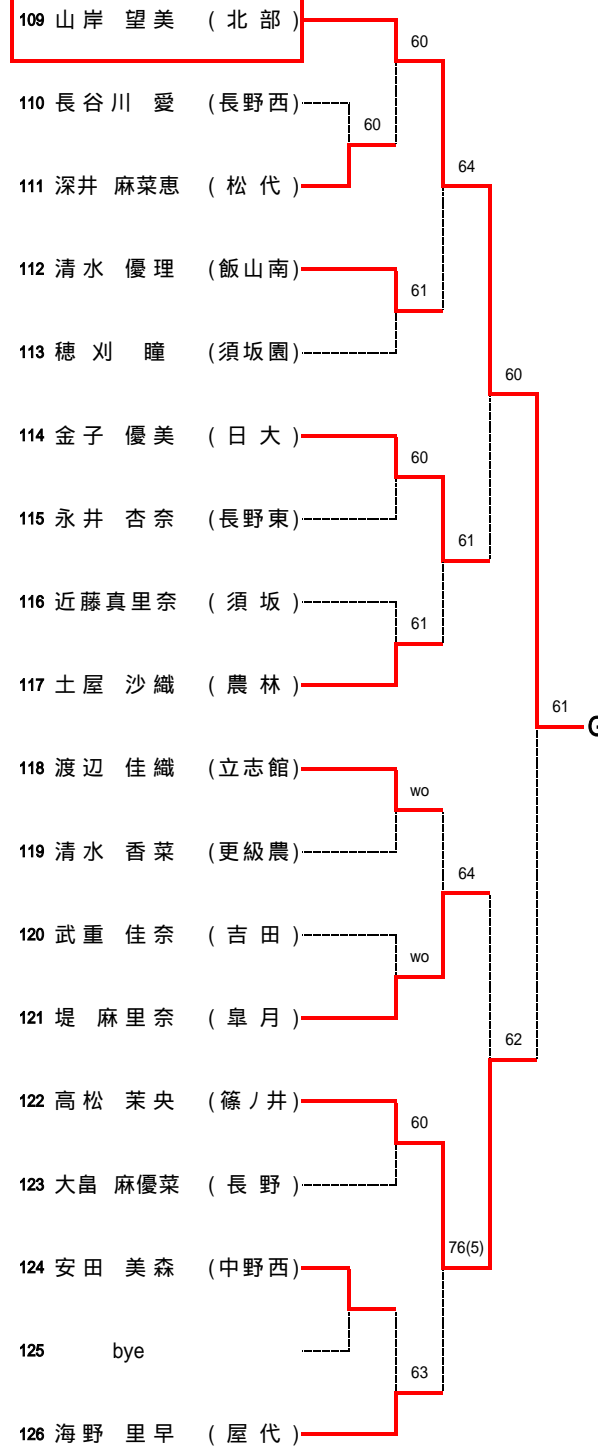

平成19年度 北信高等学校新人体育大会 テニス競技会 (男子団体の部)

平成19年度 北信高等学校新人体育大会 テニス競技会 (女子団体の部)

男子団体戦 詳細

1R1	3	中野・立志館	2-0	長野工業	2
D		江尻 直人 鶴若 祐樹	60	五十嵐 一馬 鹿田 直樹	
S1		宮崎 大輔	61	百瀬 太一	
S2		田中 輝		仙波 郁弥	

1R2	7	長野西	2-1	飯山南	8
D		池田 直史 藤牧 祥平	76(3)	関 幸尋 岸田 裕太	
S1		荒川 竜次	16	久保田 健斗	
S2		児玉 康平	62	吉岡 利展	

2R4	11	中野西	2-0	須坂東	9
D		武田 和大 小林 律貴也	60	西本 健吾 山崎 智之	
S1		上原 翔	61	矢島 圭	
S2		早野 充紀	10打切り	篠原 綾太	

2R5	12	篠ノ井	3-0	中野実業	13
D		増田 一樹 北條 太透	64	山岸 亜伊久 大嶋 秋紀	
S1		上野 正皓	60	黒鳥 直幸	
S2		長坂 和明	61	加藤 翔	

2R6	15	屋代	2-0	松代	16
D		谷屋 俊 大日方 宏督	61	村澤 昌俊 清水 翔平	
S1		中村 明倫	64	脇田 努	
S2		西沢 和樹	30打切り	宮本 和明	

3決	1	長野吉田	2-1	篠ノ井	12
D		関川 翔平 井原 俊英	62	増田 一樹 北條 太透	
S1		水倉 佑輔	16	上野 正皓	
S2		山本 千尋	61	長坂 和明	

女子団体戦 詳細

1R1	2	下高井農林	2-0	坂城	3
D		渡辺 咲子 土屋 宏美	61	富山 奈央 細川 陽佳梨	
S1		土屋 沙織	64	高寺 沙弥	
S2		日台 夕起	10打切り	池田 真純	

1R2	8	屋代	2-0	中野実業	7
D		木曾 彩子 柳澤 未織	60	富井 亜紀 小林 亜衣奈	
S1		海野 里早	64	千葉 彩子	
S2		宮沢 彩	34打切り	中島 咲季	

【女子シングルス】 E~H

Eブロック (第3シード)

Fブロック (第6シード)

Gブロック (第7シード)

Hブロック (第2シード)

【男子ダブルス】

【女子ダブルス】

【男子シングルス】 決勝トーナメント