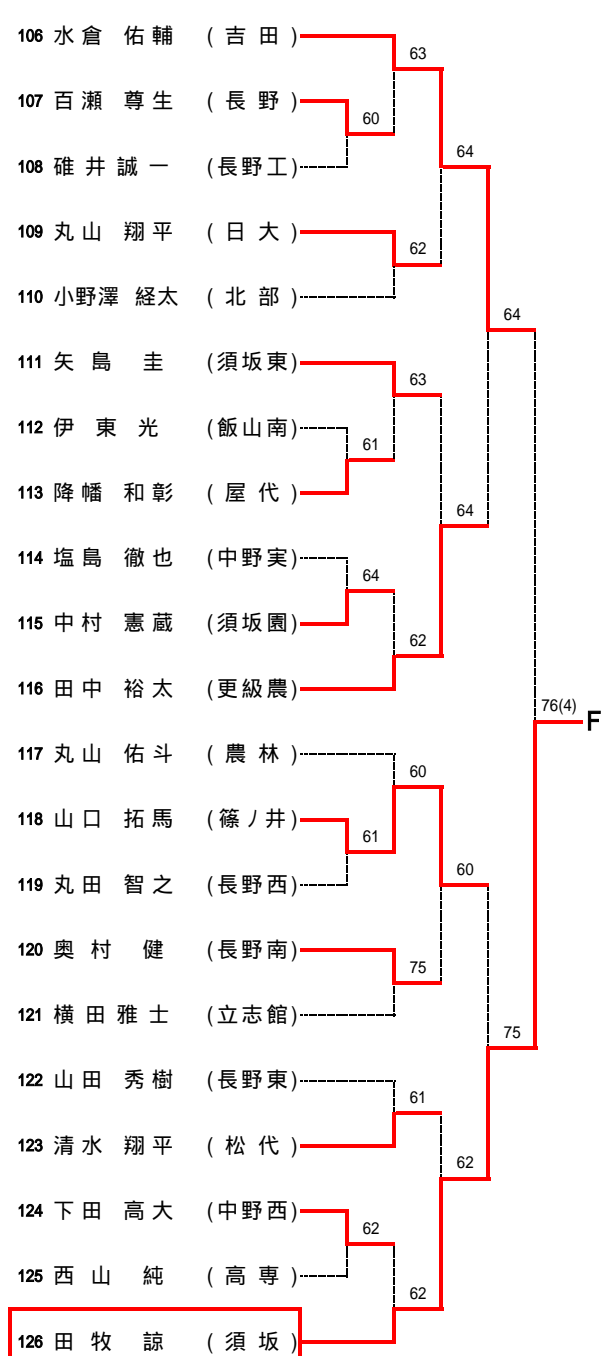

Fブロック (第6シード)