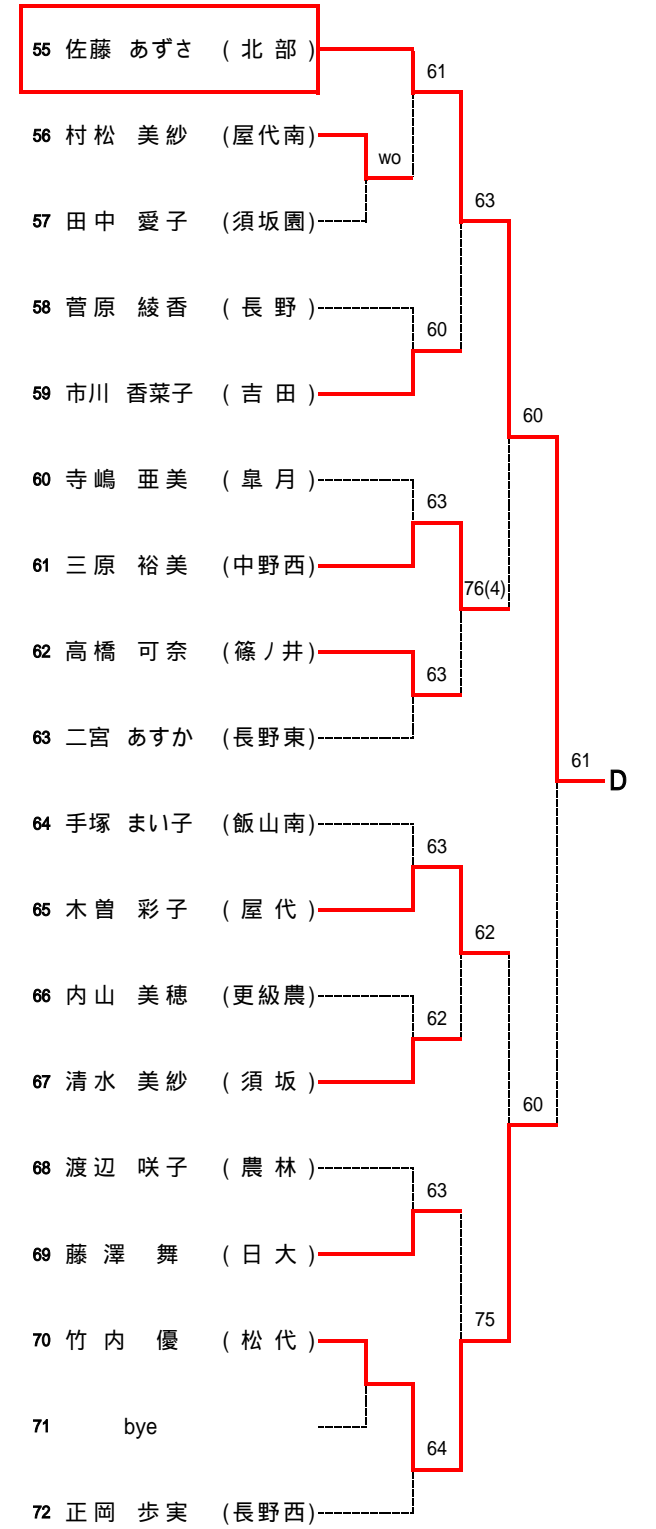

2R3	6	長野西	2-1	長野	7
D		柳沢 萌 野池 成子	63	望月 真希子 大畠 麻優菜	
S1		正岡 歩実	57	山田 夏子	
S2		若林 理奈	64	大矢 春香	

2R4	10	篠ノ井	2-0	長野東	8
D		宮田 佳奈 中村はるか	61	越坂 美咲 井上 真利	
S1		湯川菜々美	76(1)	倉島 里紗	
S2		小林 文音		二宮 あすか	

2R5	11	中野西	2-0	下高井農林	13
D		山本 美里 三原 裕美	60	土屋 沙織 渡辺 咲子	
S1		藤澤奈美子	60	日台 夕起	
S2		浅岡ひと美		高橋 美彩	

3R1	1	松代	2-0	長野南	4
D		佐藤 梨絵 松島 祐子	62	村田 詩織 丑山 恵莉	
S1		富田 理香子	62	荒井 祐貴恵	
S2		林 有紀	30打切り	平田 智子	

3R2	10	篠ノ井	2-0	長野西	6
D		宮田 佳奈 中村はるか	62	柳沢 萌 野池 成子	
S1		湯川菜々美	63	正岡 歩実	
S2		小林 文音		若林 理奈	

3R3	11	中野西	2-0	屋代	15
D		山本 美里 三原 裕美	60	鈴木 杏実 北澤 加奈恵	
S1		藤澤奈美子	60	海野 里早	
S2		浅岡ひと美	11打切り	宮沢 彩	

Gブロック (第7シード)

Hブロック (第2シード)

【女子シングルス】 A~D

Aブロック (第1シード)

Bブロック (第8シード)

Cブロック (第5シード)

Dブロック (第4シード)

【女子シングルス】 E～H

Eブロック (第3シード)

Fブロック (第6シード)

Gブロック (第7シード)

Hブロック (第2シード)

【男子シングルス】 決勝トーナメント

3位決定戦

5～8位決定戦

7位決定戦