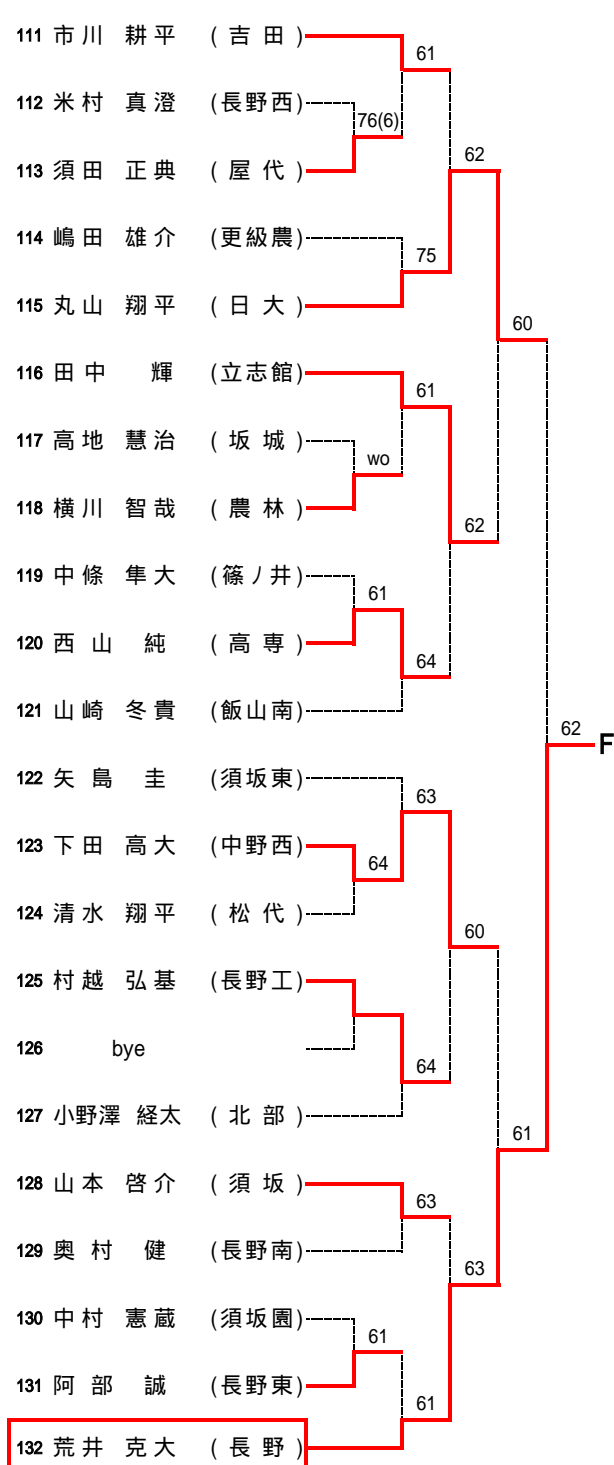

2R3	6	長野西	2-1	長野	7
D		柳沢 萌 野池 成子	63	望月 真希子 大畠 麻優菜	
S1		正岡 歩実	57	山田 夏子	
S2		若林 理奈	64	大矢 春香	

2R4	10	篠ノ井	2-0	長野東	8
D		宮田 佳奈 中村はるか	61	越坂 美咲 井上 真利	
S1		湯川菜々美	76(1)	倉島 里紗	
S2		小林 文音		二宮 あすか	

2R5	11	中野西	2-0	下高井農林	13
D		山本 美里 三原 裕美	60	土屋 沙織 渡辺 咲子	
S1		藤澤奈美子	60	日台 夕起	
S2		浅岡ひと美		高橋 美彩	

3R1	1	松代	2-0	長野南	4
D		佐藤 梨絵 松島 祐子	62	村田 詩織 丑山 恵莉	
S1		富田 理香子	62	荒井 祐貴恵	
S2		林 有紀	30打切り	平田 智子	

3R2	10	篠ノ井	2-0	長野西	6
D		宮田 佳奈 中村はるか	62	柳沢 萌 野池 成子	
S1		湯川菜々美	63	正岡 歩実	
S2		小林 文音		若林 理奈	

3R3	11	中野西	2-0	屋代	15
D		山本 美里 三原 裕美	60	鈴木 杏実 北澤 加奈恵	
S1		藤澤奈美子	60	海野 里早	
S2		浅岡ひと美	11打切り	宮沢 彩	

決勝	11	中野西	2-1	松代	1
D		山本 美里 三原 裕美	62	佐藤 梨絵 松島 祐子	
S1		藤澤奈美子	64	富田 理香子	
S2		浅岡ひと美	46	林 有紀	

3決	10	篠ノ井	2-0	北部	20
D		宮田 佳奈 中村はるか	62	松橋 実香 小林 潤奈	
S1		湯川菜々美	65打切り	佐藤 あずさ	
S2		小林 文音	76(2)	山岸 望美	

【男子ダブルス】

【女子ダブルス】

【男子シングルス】 A~D

Aブロック (第1シード)

Bブロック (第8シード)

Cブロック (第5シード)

Dブロック (第4シード)

【男子シングルス】 E~H

Eブロック (第3シード)

Fブロック (第6シード)