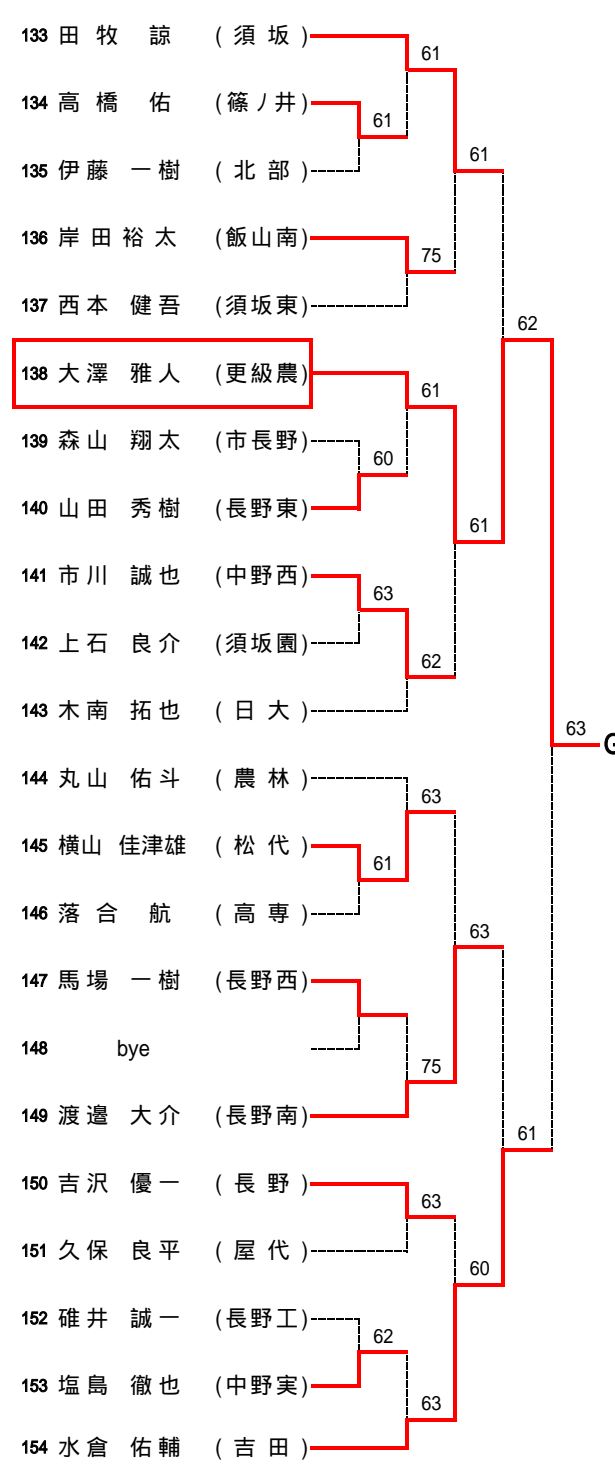

2R3	6	長野西	2-1	長野	7
D		柳沢 萌 野池 成子	63	望月 真希子 大畠 麻優菜	
S1		正岡 歩実	57	山田 夏子	
S2		若林 理奈	64	大矢 春香	

2R4	10	篠ノ井	2-0	長野東	8
D		宮田 佳奈 中村はるか	61	越坂 美咲 井上 真利	
S1		湯川菜々美	76(1)	倉島 里紗	
S2		小林 文音		二宮 あすか	

2R5	11	中野西	2-0	下高井農林	13
D		山本 美里 三原 裕美	60	土屋 沙織 渡辺 咲子	
S1		藤澤奈美子	60	日台 夕起	
S2		浅岡ひと美		高橋 美彩	

決勝	11	中野西	2-1	松代	1
D		山本 美里 三原 裕美	62	佐藤 梨絵 松島 祐子	
S1		藤澤奈美子	64	富田 理香子	
S2		浅岡ひと美	46	林 有紀	

3決	10	篠ノ井	2-0	北部	20
D		宮田 佳奈 中村はるか	62	松橋 実香 小林 潤奈	
S1		湯川菜々美	65打切り	佐藤 あずさ	
S2		小林 文音	76(2)	山岸 望美	

【男子ダブルス】

【女子ダブルス】

【男子シングルス】 A~D

Aブロック (第1シード)

Bブロック (第8シード)

Cブロック (第5シード)

Dブロック (第4シード)

【男子シングルス】 E~H

Eブロック (第3シード)

Fブロック (第6シード)

Gブロック (第7シード)

Hブロック (第2シード)

【女子シングルス】 A~D

Aブロック (第1シード)

Bブロック (第8シード)

Cブロック (第5シード)

Dブロック (第4シード)

【女子シングルス】 E～H