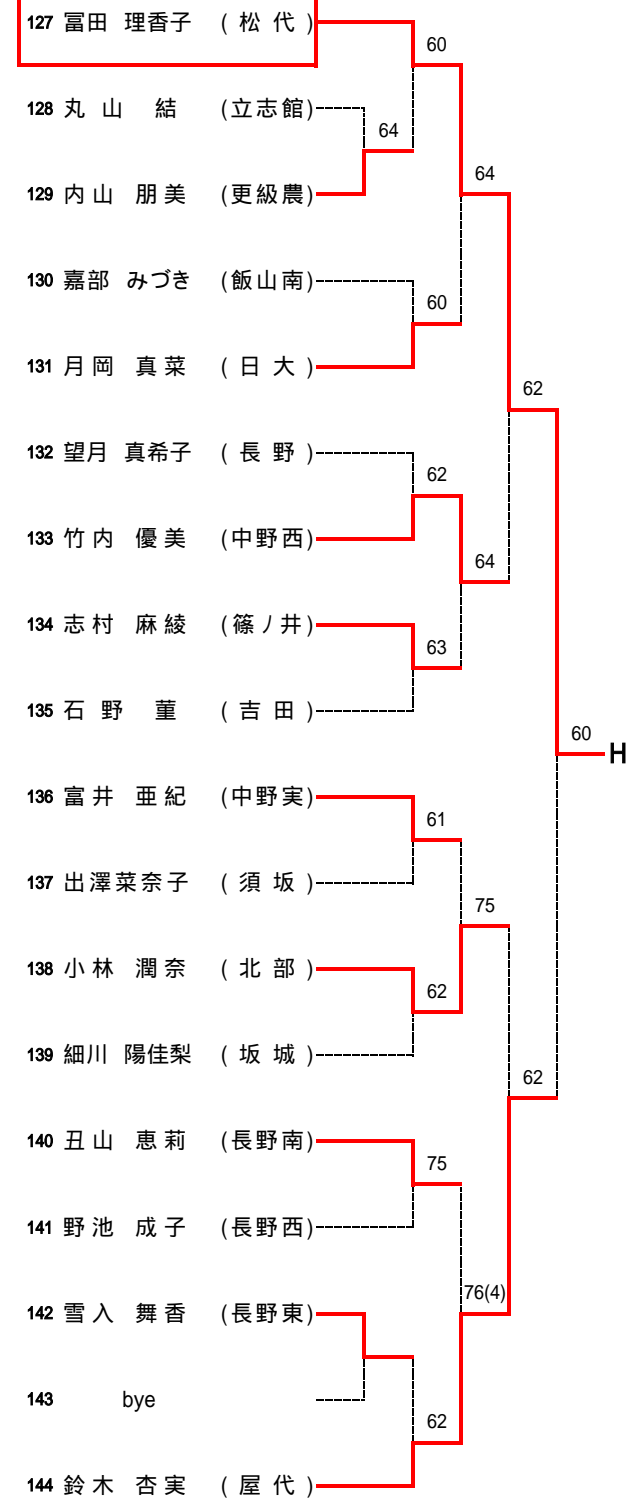

2R3	6	長野西	2-1	長野	7
D		柳沢 萌 野池 成子	63	望月 真希子 大畠 麻優菜	
S1		正岡 歩実	57	山田 夏子	
S2		若林 理奈	64	大矢 春香	

2R4	10	篠ノ井	2-0	長野東	8
D		宮田 佳奈 中村はるか	61	越坂 美咲 井上 真利	
S1		湯川菜々美	76(1)	倉島 里紗	
S2		小林 文音		二宮 あすか	

2R5	11	中野西	2-0	下高井農林	13
D		山本 美里 三原 裕美	60	土屋 沙織 渡辺 咲子	
S1		藤澤奈美子	60	日台 夕起	
S2		浅岡ひと美		高橋 美彩	

3R1	1	松代	2-0	長野南	4
D		佐藤 梨絵 松島 祐子	62	村田 詩織 丑山 恵莉	
S1		富田 理香子	62	荒井 祐貴恵	
S2		林 有紀	30打切り	平田 智子	

3R2	10	篠ノ井	2-0	長野西	6
D		宮田 佳奈 中村はるか	62	柳沢 萌 野池 成子	
S1		湯川菜々美	63	正岡 歩実	
S2		小林 文音		若林 理奈	

3R3	11	中野西	2-0	屋代	15
D		山本 美里 三原 裕美	60	鈴木 杏実 北澤 加奈恵	
S1		藤澤奈美子	60	海野 里早	
S2		浅岡ひと美	11打切り	宮沢 彩	

Eブロック (第3シード)

Fブロック (第6シード)

Gブロック (第7シード)

Hブロック (第2シード)

【男子シングルス】 決勝トーナメント

3位決定戦

5～8位決定戦

7位決定戦

【女子シングルス】 決勝トーナメント

3位決定戦

5～8位決定戦

7位決定戦