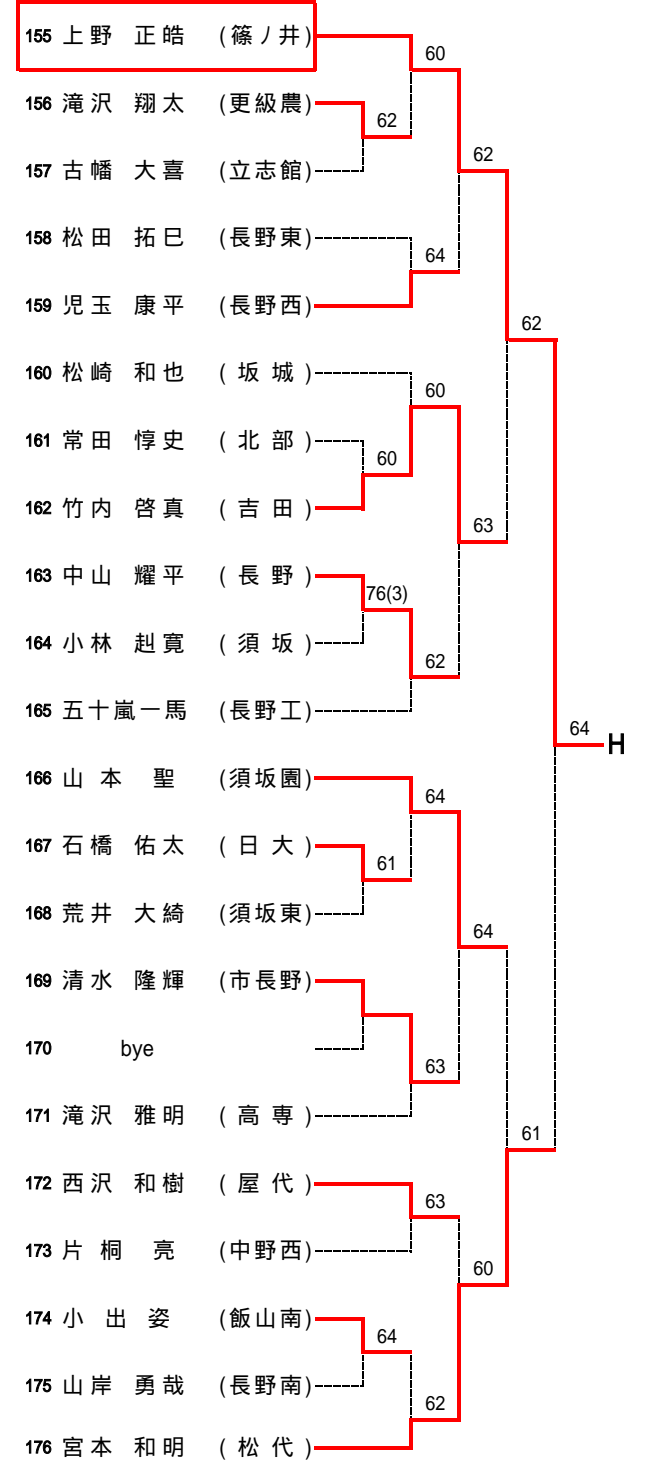

Hブロック (第2シード)