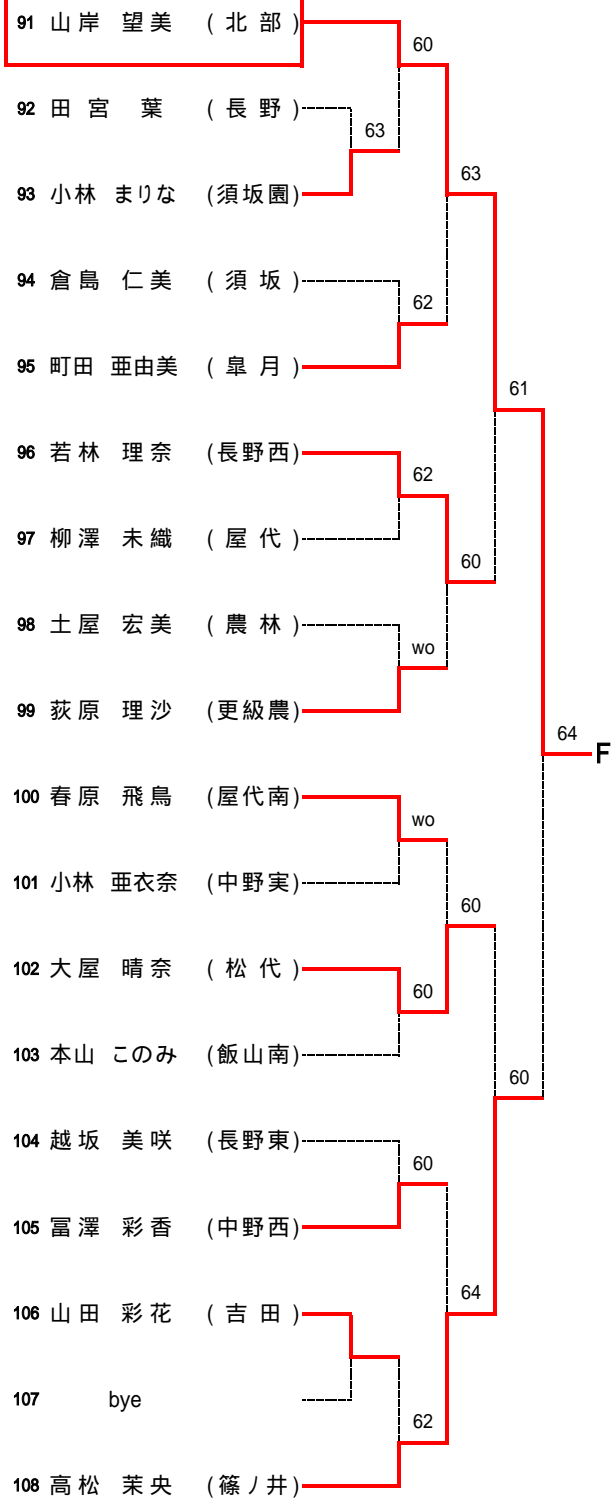

2R3	6	長野西	2-1	長野	7
D		柳沢 萌 野池 成子	63	望月 真希子 大畠 麻優菜	
S1		正岡 歩実	57	山田 夏子	
S2		若林 理奈	64	大矢 春香	

2R4	10	篠ノ井	2-0	長野東	8
D		宮田 佳奈 中村はるか	61	越坂 美咲 井上 真利	
S1		湯川菜々美	76(1)	倉島 里紗	
S2		小林 文音		二宮 あすか	

2R5	11	中野西	2-0	下高井農林	13
D		山本 美里 三原 裕美	60	土屋 沙織 渡辺 咲子	
S1		藤澤奈美子	60	日台 夕起	
S2		浅岡ひと美		高橋 美彩	

【男子シングルス】 A~D

Aブロック (第1シード)

Bブロック (第8シード)

Cブロック (第5シード)

Dブロック (第4シード)

【男子シングルス】 E~H

Eブロック (第3シード)

Fブロック (第6シード)

Gブロック (第7シード)

Hブロック (第2シード)

【女子シングルス】 A~D

Aブロック (第1シード)

Bブロック (第8シード)

Cブロック (第5シード)

Dブロック (第4シード)

【女子シングルス】 E～H

Eブロック (第3シード)

Fブロック (第6シード)

Gブロック (第7シード)

Hブロック (第2シード)

【男子シングルス】 決勝トーナメント

3位決定戦

5～8位決定戦

7位決定戦