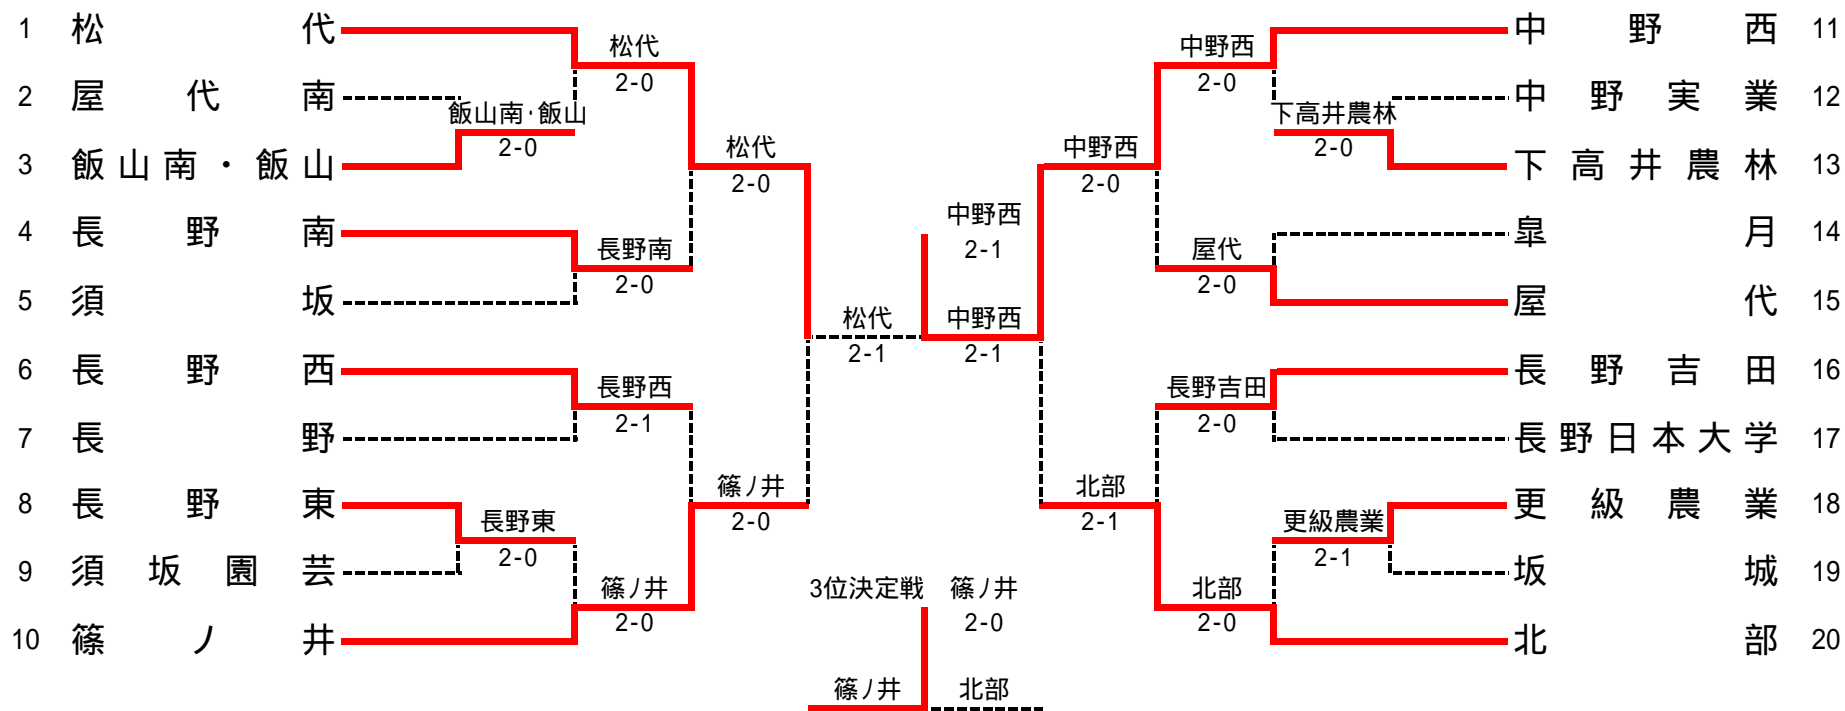

平成20年度 北信高等学校総合体育大会 テニス競技会 (女子団体の部)