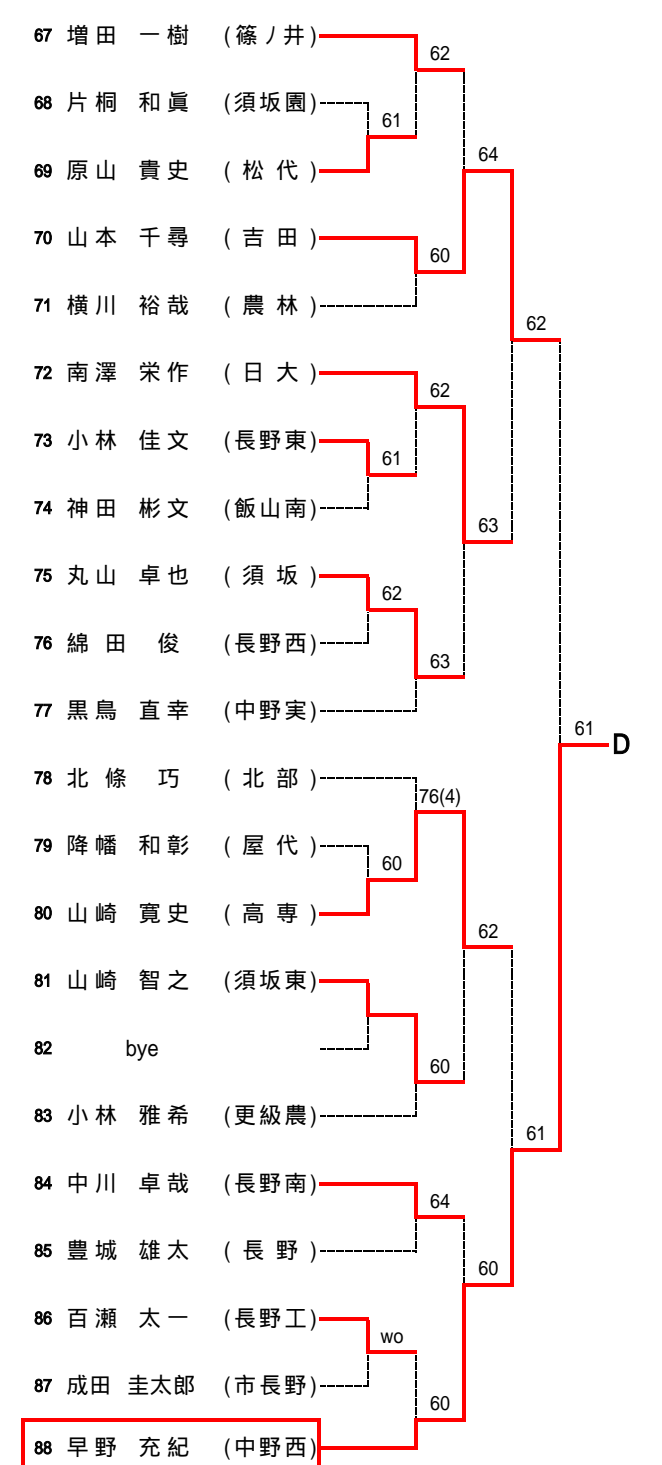

2R3	6	長野西	2-1	長野	7
D		柳沢 萌 野池 成子	63	望月 真希子 大畠 麻優菜	
S1		正岡 歩実	57	山田 夏子	
S2		若林 理奈	64	大矢 春香	

2R4	10	篠ノ井	2-0	長野東	8
D		宮田 佳奈 中村はるか	61	越坂 美咲 井上 真利	
S1		湯川菜々美	76(1)	倉島 里紗	
S2		小林 文音		二宮 あすか	

2R5	11	中野西	2-0	下高井農林	13
D		山本 美里 三原 裕美	60	土屋 沙織 渡辺 咲子	
S1		藤澤奈美子	60	日台 夕起	
S2		浅岡ひと美		高橋 美彩	

決勝	11	中野西	2-1	松代	1
D		山本 美里 三原 裕美	62	佐藤 梨絵 松島 祐子	
S1		藤澤奈美子	64	富田 理香子	
S2		浅岡ひと美	46	林 有紀	

3決	10	篠ノ井	2-0	北部	20
D		宮田 佳奈 中村はるか	62	松橋 実香 小林 潤奈	
S1		湯川菜々美	65打切り	佐藤 あずさ	
S2		小林 文音	76(2)	山岸 望美	

【男子ダブルス】

【女子ダブルス】

【男子シングルス】 A~D

Aブロック (第1シード)

Bブロック (第8シード)

Cブロック (第5シード)

Dブロック (第4シード)

【男子シングルス】 E~H

Eブロック (第3シード)

Fブロック (第6シード)

Gブロック (第7シード)

Hブロック (第2シード)

【女子シングルス】 A~D

Aブロック (第1シード)

Bブロック (第8シード)

Cブロック (第5シード)

Dブロック (第4シード)

【女子シングルス】 E～H