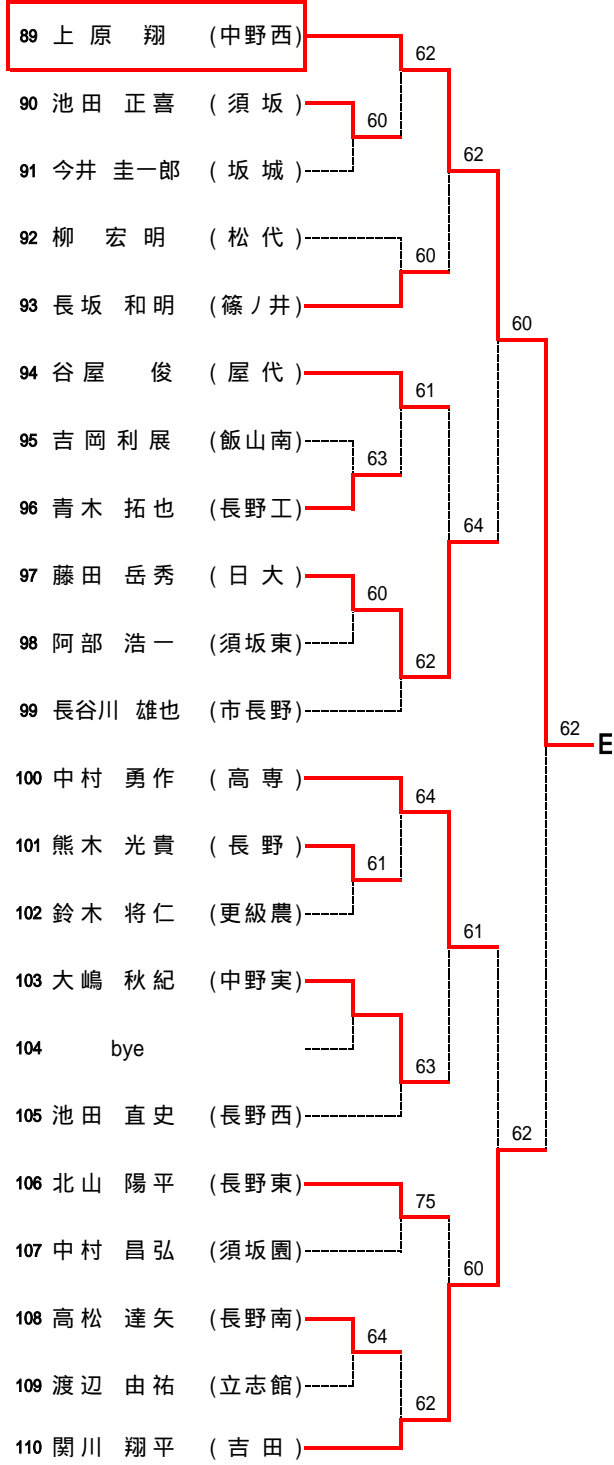

2R3	6	長野西	2-1	長野	7
D		柳沢 萌 野池 成子	63	望月 真希子 大畠 麻優菜	
S1		正岡 歩実	57	山田 夏子	
S2		若林 理奈	64	大矢 春香	

2R4	10	篠ノ井	2-0	長野東	8
D		宮田 佳奈 中村はるか	61	越坂 美咲 井上 真利	
S1		湯川菜々美	76(1)	倉島 里紗	
S2		小林 文音		二宮 あすか	

2R5	11	中野西	2-0	下高井農林	13
D		山本 美里 三原 裕美	60	土屋 沙織 渡辺 咲子	
S1		藤澤奈美子	60	日台 夕起	
S2		浅岡ひと美		高橋 美彩	

決勝	11	中野西	2-1	松代	1
D		山本 美里 三原 裕美	62	佐藤 梨絵 松島 祐子	
S1		藤澤奈美子	64	富田 理香子	
S2		浅岡ひと美	46	林 有紀	

3決	10	篠ノ井	2-0	北部	20
D		宮田 佳奈 中村はるか	62	松橋 実香 小林 潤奈	
S1		湯川菜々美	65打切り	佐藤 あずさ	
S2		小林 文音	76(2)	山岸 望美	

【男子ダブルス】

【女子ダブルス】

【男子シングルス】 A~D

Aブロック (第1シード)

Bブロック (第8シード)

Cブロック (第5シード)

Dブロック (第4シード)

【男子シングルス】 E~H

Eブロック (第3シード)

Fブロック (第6シード)

Gブロック (第7シード)

Hブロック (第2シード)

【女子シングルス】 A~D

Aブロック (第1シード)

Bブロック (第8シード)

Cブロック (第5シード)

Dブロック (第4シード)

【女子シングルス】 E～H