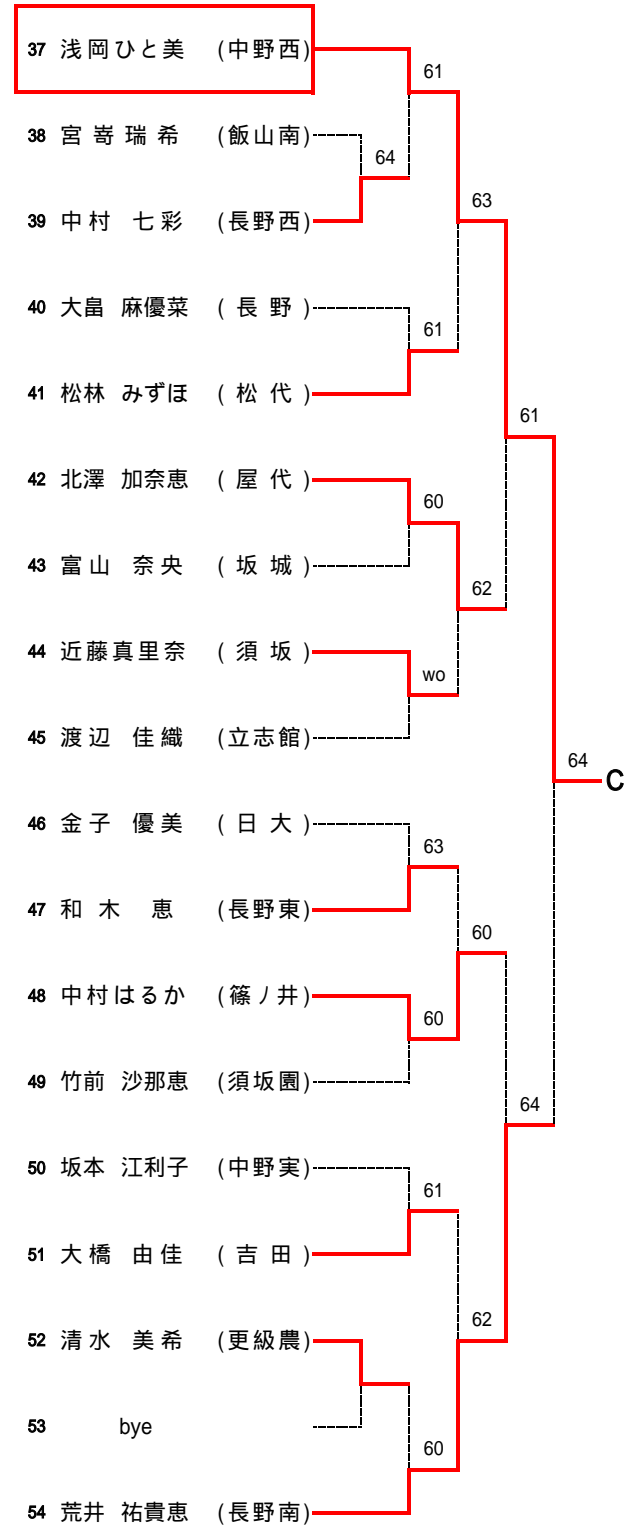

2R3	6	長野西	2-1	長野	7
D		柳沢 萌 野池 成子	63	望月 真希子 大畠 麻優菜	
S1		正岡 歩実	57	山田 夏子	
S2		若林 理奈	64	大矢 春香	

2R4	10	篠ノ井	2-0	長野東	8
D		宮田 佳奈 中村はるか	61	越坂 美咲 井上 真利	
S1		湯川菜々美	76(1)	倉島 里紗	
S2		小林 文音		二宮 あすか	

2R5	11	中野西	2-0	下高井農林	13
D		山本 美里 三原 裕美	60	土屋 沙織 渡辺 咲子	
S1		藤澤奈美子	60	日台 夕起	
S2		浅岡ひと美		高橋 美彩	

【男子シングルス】 A~D

Aブロック (第1シード)

Bブロック (第8シード)

Cブロック (第5シード)

Dブロック (第4シード)

【男子シングルス】 E~H

Eブロック (第3シード)

Fブロック (第6シード)

Gブロック (第7シード)

Hブロック (第2シード)

【女子シングルス】 A~D

Aブロック (第1シード)

Bブロック (第8シード)

Cブロック (第5シード)

Dブロック (第4シード)

【女子シングルス】 E～H

Eブロック (第3シード)

Fブロック (第6シード)

Gブロック (第7シード)

Hブロック (第2シード)

【男子シングルス】 決勝トーナメント

3位決定戦

5～8位決定戦

7位決定戦