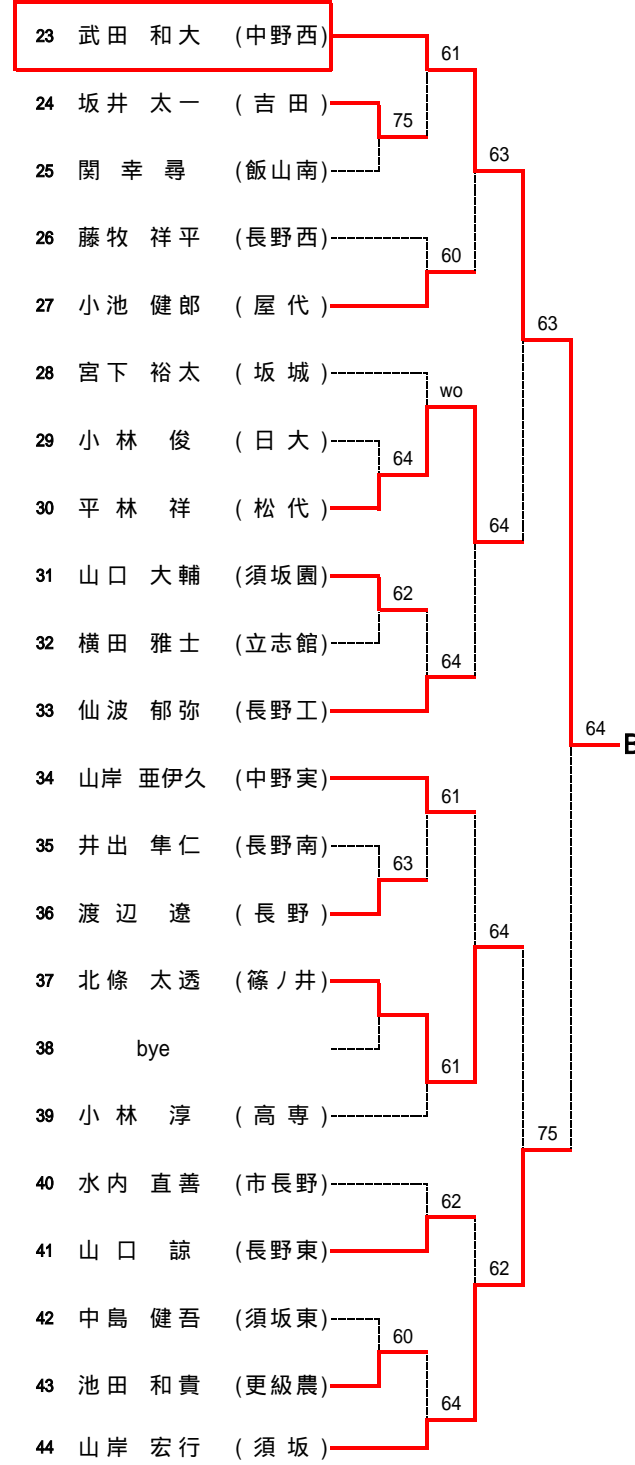

2R3	6	長野西	2-1	長野	7
D		柳沢 萌 野池 成子	63	望月 真希子 大畠 麻優菜	
S1		正岡 歩実	57	山田 夏子	
S2		若林 理奈	64	大矢 春香	

2R4	10	篠ノ井	2-0	長野東	8
D		宮田 佳奈 中村はるか	61	越坂 美咲 井上 真利	
S1		湯川菜々美	76(1)	倉島 里紗	
S2		小林 文音		二宮 あすか	

2R5	11	中野西	2-0	下高井農林	13
D		山本 美里 三原 裕美	60	土屋 沙織 渡辺 咲子	
S1		藤澤奈美子	60	日台 夕起	
S2		浅岡ひと美		高橋 美彩	

3R4	20	北部	2-1	長野吉田	16
D		松橋 実香 小林 潤奈	67(4)	石野 董 市川 香菜子	
S1		佐藤 あずさ	75	村上 楓	
S2		山岸 望美	64	清住 香奈	

4R1	1	松代	2-1	篠ノ井	10
D		佐藤 梨絵 松島 祐子	16	宮田 佳奈 中村はるか	
S1		富田 理香子	62	湯川菜々美	
S2		林 有紀	63	小林 文音	

4R2	11	中野西	2-1	北部	20
D		山本 美里 三原 裕美	63	松橋 実香 小林 潤奈	
S1		藤澤奈美子	64	佐藤 あずさ	
S2		浅岡ひと美	26	山岸 望美	

決勝	11	中野西	2-1	松代	1
D		山本 美里 三原 裕美	62	佐藤 梨絵 松島 祐子	
S1		藤澤奈美子	64	富田 理香子	
S2		浅岡ひと美	46	林 有紀	

3決	10	篠ノ井	2-0	北部	20
D		宮田 佳奈 中村はるか	62	松橋 実香 小林 潤奈	
S1		湯川菜々美	65打切り	佐藤 あずさ	
S2		小林 文音	76(2)	山岸 望美	

【男子ダブルス】

【女子ダブルス】

【男子シングルス】 A~D

Aブロック (第1シード)

Bブロック (第8シード)

Cブロック (第5シード)

Dブロック (第4シード)

【男子シングルス】 E~H

Eブロック (第3シード)

Fブロック (第6シード)