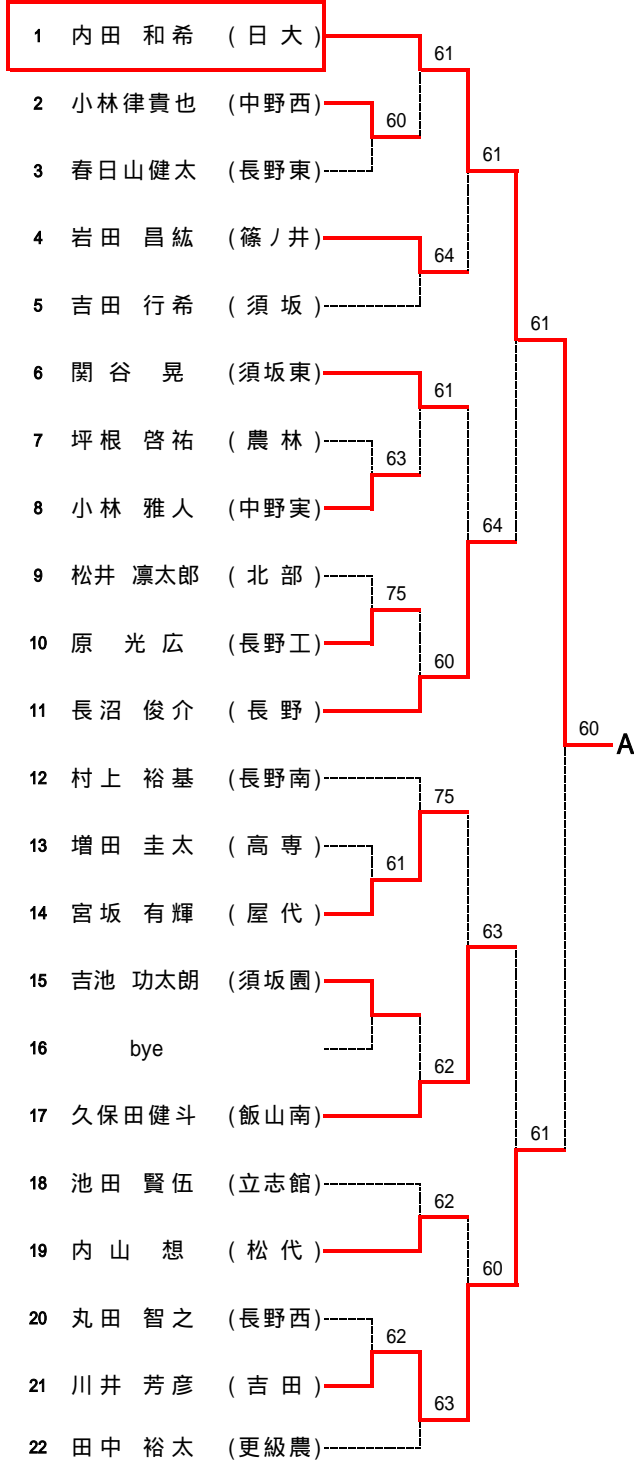

2R3	6	長野西	2-1	長野	7
D		柳沢 萌 野池 成子	63	望月 真希子 大畠 麻優菜	
S1		正岡 歩実	57	山田 夏子	
S2		若林 理奈	64	大矢 春香	

2R4	10	篠ノ井	2-0	長野東	8
D		宮田 佳奈 中村はるか	61	越坂 美咲 井上 真利	
S1		湯川菜々美	76(1)	倉島 里紗	
S2		小林 文音		二宮 あすか	

2R5	11	中野西	2-0	下高井農林	13
D		山本 美里 三原 裕美	60	土屋 沙織 渡辺 咲子	
S1		藤澤奈美子	60	日台 夕起	
S2		浅岡ひと美		高橋 美彩	

3R4	20	北部	2-1	長野吉田	16
D		松橋 実香 小林 潤奈	67(4)	石野 董 市川 香菜子	
S1		佐藤 あずさ	75	村上 楓	
S2		山岸 望美	64	清住 香奈	

4R1	1	松代	2-1	篠ノ井	10
D		佐藤 梨絵 松島 祐子	16	宮田 佳奈 中村はるか	
S1		富田 理香子	62	湯川菜々美	
S2		林 有紀	63	小林 文音	

4R2	11	中野西	2-1	北部	20
D		山本 美里 三原 裕美	63	松橋 実香 小林 潤奈	
S1		藤澤奈美子	64	佐藤 あずさ	
S2		浅岡ひと美	26	山岸 望美	

決勝	11	中野西	2-1	松代	1
D		山本 美里 三原 裕美	62	佐藤 梨絵 松島 祐子	
S1		藤澤奈美子	64	富田 理香子	
S2		浅岡ひと美	46	林 有紀	

3決	10	篠ノ井	2-0	北部	20
D		宮田 佳奈 中村はるか	62	松橋 実香 小林 潤奈	
S1		湯川菜々美	65打切り	佐藤 あずさ	
S2		小林 文音	76(2)	山岸 望美	

【男子ダブルス】

【女子ダブルス】

【男子シングルス】 A~D

Aブロック (第1シード)

Bブロック (第8シード)

Cブロック (第5シード)

Dブロック (第4シード)

【男子シングルス】 E~H

Eブロック (第3シード)

Fブロック (第6シード)