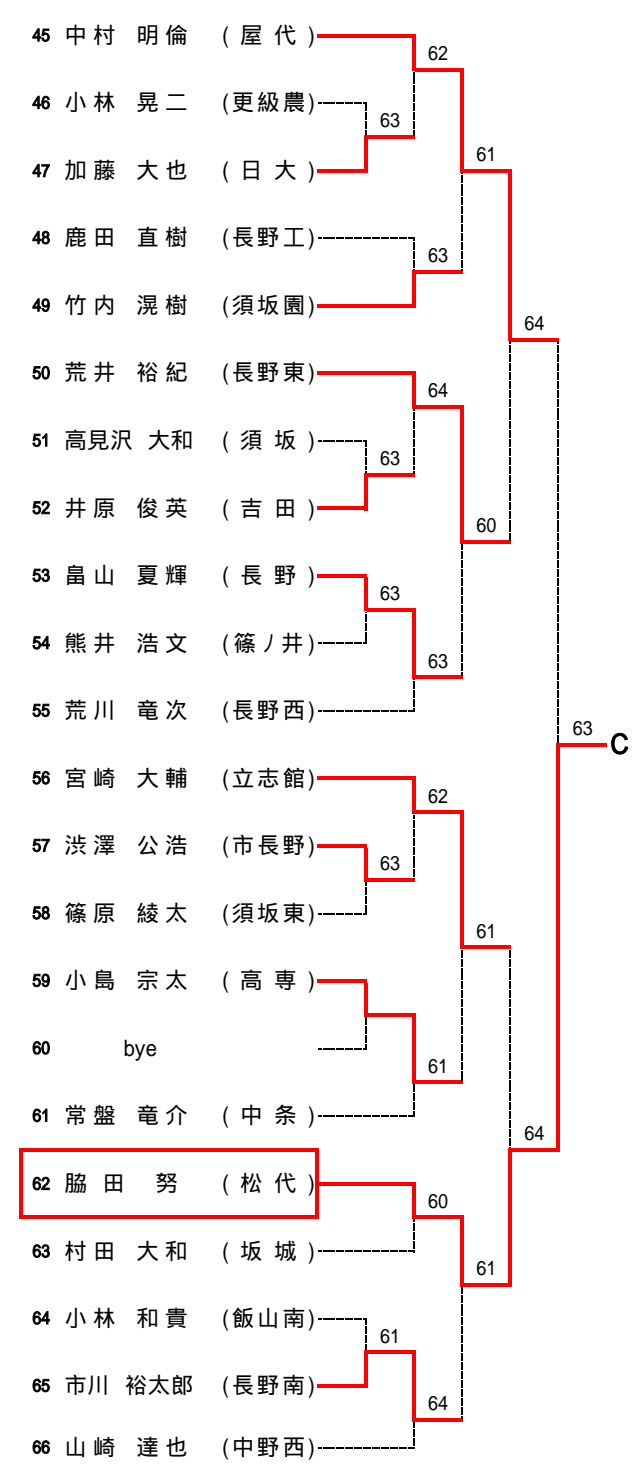

2R3	6	長野西	2-1	長野	7
D		柳沢 萌 野池 成子	63	望月 真希子 大畠 麻優菜	
S1		正岡 歩実	57	山田 夏子	
S2		若林 理奈	64	大矢 春香	

2R4	10	篠ノ井	2-0	長野東	8
D		宮田 佳奈 中村はるか	61	越坂 美咲 井上 真利	
S1		湯川菜々美	76(1)	倉島 里紗	
S2		小林 文音		二宮 あすか	

2R5	11	中野西	2-0	下高井農林	13
D		山本 美里 三原 裕美	60	土屋 沙織 渡辺 咲子	
S1		藤澤奈美子	60	日台 夕起	
S2		浅岡ひと美		高橋 美彩	

決勝	11	中野西	2-1	松代	1
D		山本 美里 三原 裕美	62	佐藤 梨絵 松島 祐子	
S1		藤澤奈美子	64	富田 理香子	
S2		浅岡ひと美	46	林 有紀	

3決	10	篠ノ井	2-0	北部	20
D		宮田 佳奈 中村はるか	62	松橋 実香 小林 潤奈	
S1		湯川菜々美	65打切り	佐藤 あずさ	
S2		小林 文音	76(2)	山岸 望美	

【男子ダブルス】

【女子ダブルス】

【男子シングルス】 A~D

Aブロック (第1シード)

Bブロック (第8シード)

Cブロック (第5シード)

Dブロック (第4シード)

【男子シングルス】 E~H

Eブロック (第3シード)

Fブロック (第6シード)

Gブロック (第7シード)

Hブロック (第2シード)

【女子シングルス】 A~D

Aブロック (第1シード)

Bブロック (第8シード)

Cブロック (第5シード)

Dブロック (第4シード)

【女子シングルス】 E～H