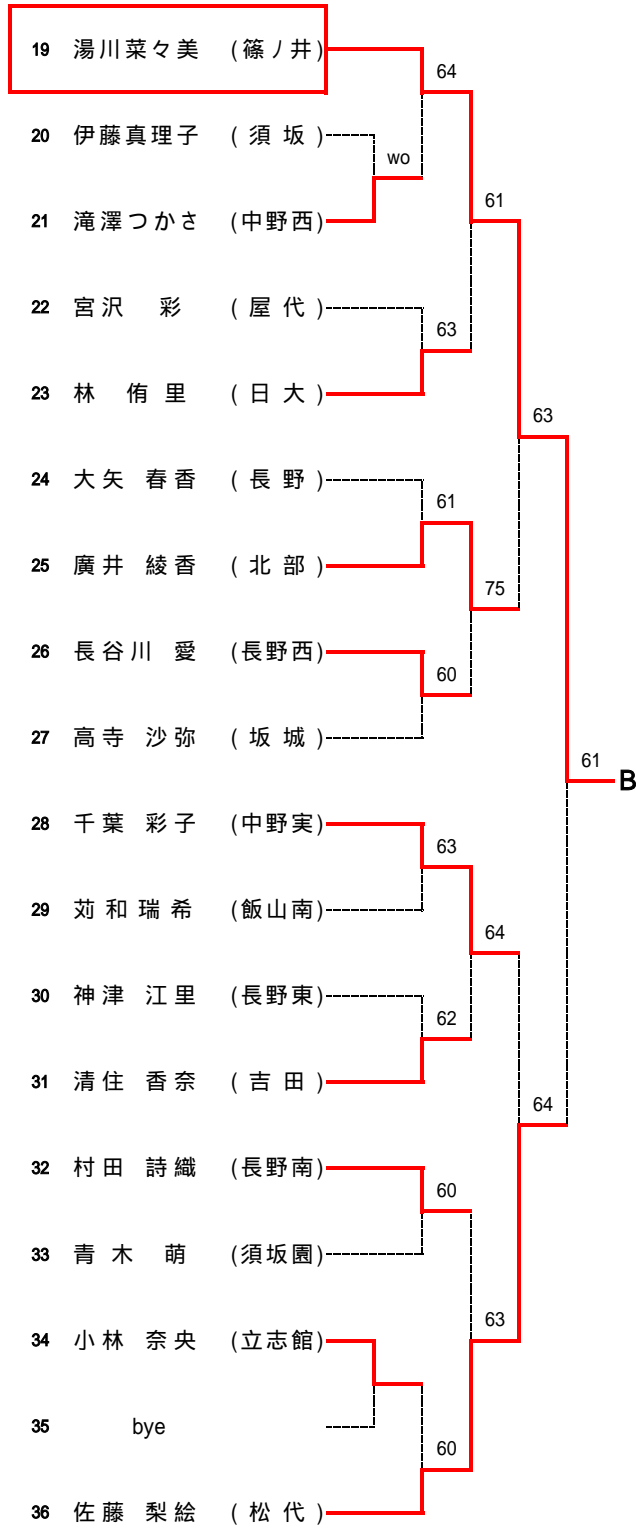

2R3	6	長野西	2-1	長野	7
D		柳沢 萌 野池 成子	63	望月 真希子 大畠 麻優菜	
S1		正岡 歩実	57	山田 夏子	
S2		若林 理奈	64	大矢 春香	

2R4	10	篠ノ井	2-0	長野東	8
D		宮田 佳奈 中村はるか	61	越坂 美咲 井上 真利	
S1		湯川菜々美	76(1)	倉島 里紗	
S2		小林 文音		二宮 あすか	

2R5	11	中野西	2-0	下高井農林	13
D		山本 美里 三原 裕美	60	土屋 沙織 渡辺 咲子	
S1		藤澤奈美子	60	日台 夕起	
S2		浅岡ひと美		高橋 美彩	

【男子シングルス】 A~D

Aブロック (第1シード)

Bブロック (第8シード)

Cブロック (第5シード)

Dブロック (第4シード)

【男子シングルス】 E~H

Eブロック (第3シード)

Fブロック (第6シード)

Gブロック (第7シード)

Hブロック (第2シード)

【女子シングルス】 A~D

Aブロック (第1シード)

Bブロック (第8シード)

Cブロック (第5シード)

Dブロック (第4シード)

【女子シングルス】 E～H

Eブロック (第3シード)

Fブロック (第6シード)

Gブロック (第7シード)

Hブロック (第2シード)

【男子シングルス】 決勝トーナメント

3位決定戦

5～8位決定戦

7位決定戦