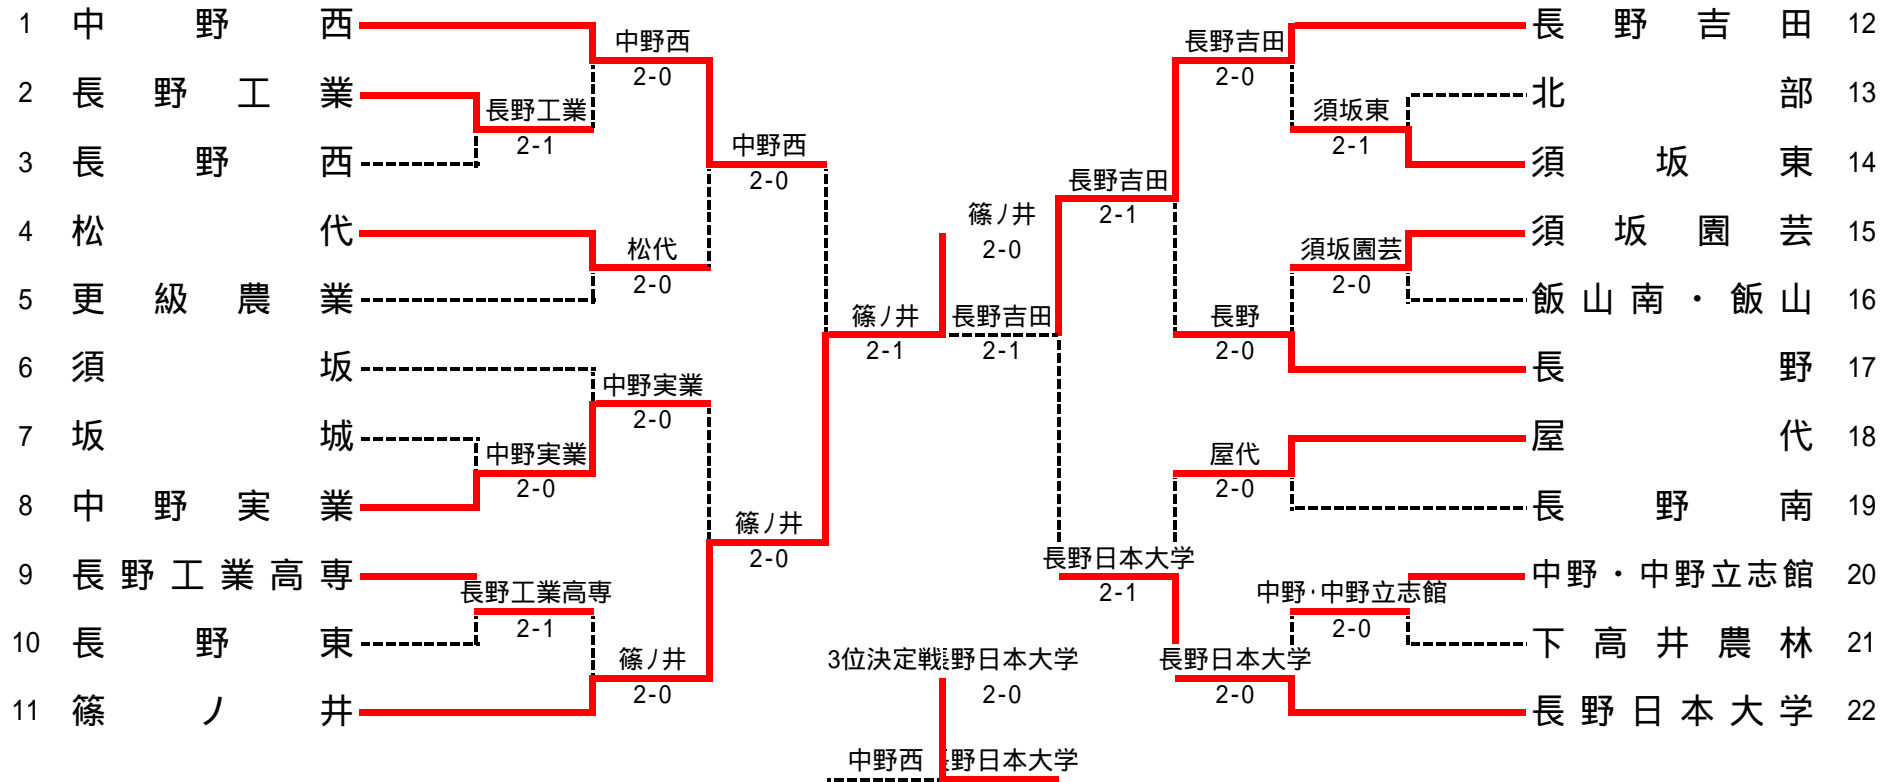

平成20年度 北信高等学校総合体育大会 テニス競技会 (男子団体の部)

男子団体戦 詳細

1R1	2	長野工業	2-1	長野西	3
D		青木 拓也 碓井 誠一	06	藤牧 祥平 児玉 康平	
S1		仙波 郁弥	62	荒川 竜次	
S2		五十嵐一馬	63	池田 直史	

1R2	8	中野実業	2-0	坂城	7
D		大嶋 秋紀 小林 雅人	63	村田 大和 今井 圭一郎	
S1		山岸 亜伊久	60	松崎 和也	
S2		黒鳥 直幸	21打切	松崎 和也	