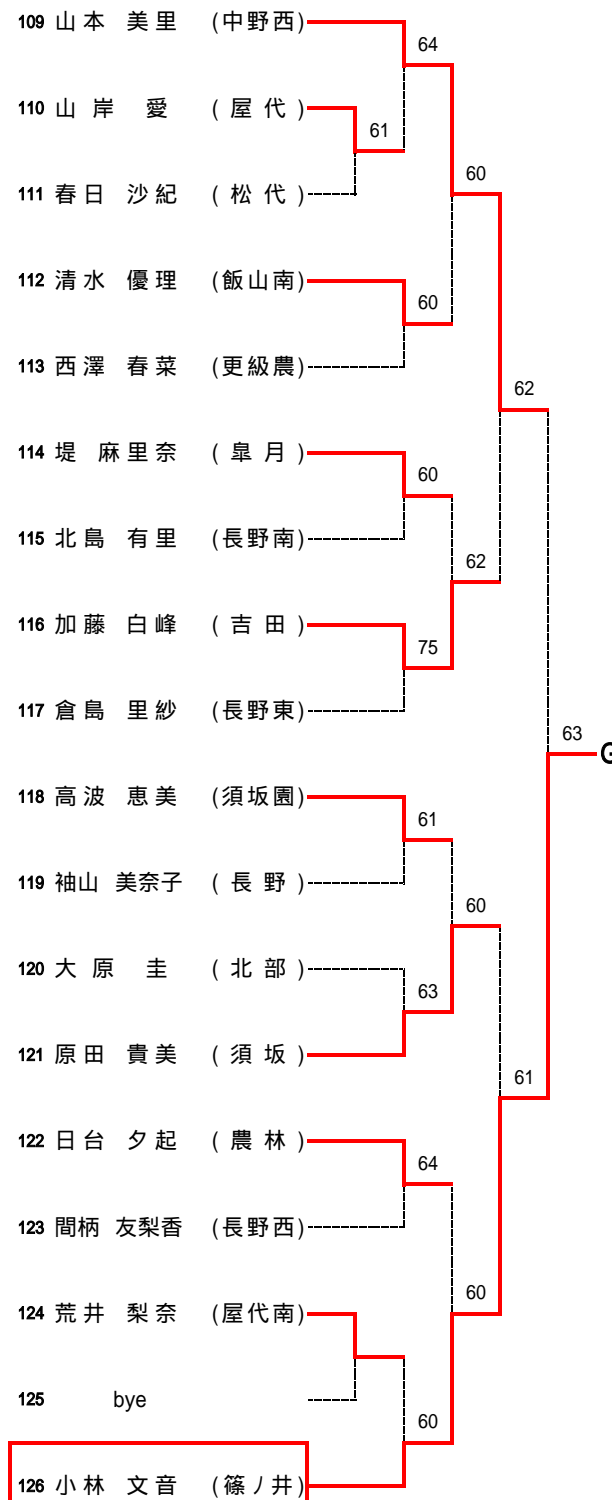

2R3	6	長野西	2-1	長野	7
D		柳沢 萌 野池 成子	63	望月 真希子 大畠 麻優菜	
S1		正岡 歩実	57	山田 夏子	
S2		若林 理奈	64	大矢 春香	

2R4	10	篠ノ井	2-0	長野東	8
D		宮田 佳奈 中村はるか	61	越坂 美咲 井上 真利	
S1		湯川菜々美	76(1)	倉島 里紗	
S2		小林 文音		二宮 あすか	

2R5	11	中野西	2-0	下高井農林	13
D		山本 美里 三原 裕美	60	土屋 沙織 渡辺 咲子	
S1		藤澤奈美子	60	日台 夕起	
S2		浅岡ひと美		高橋 美彩	

Gブロック (第7シード)

Hブロック (第2シード)

【女子シングルス】 A~D

Aブロック (第1シード)

Bブロック (第8シード)

Cブロック (第5シード)

Dブロック (第4シード)

【女子シングルス】 E～H

Eブロック (第3シード)

Fブロック (第6シード)

Gブロック (第7シード)

Hブロック (第2シード)

【男子シングルス】 決勝トーナメント

3位決定戦

5～8位決定戦

7位決定戦

【女子シングルス】 決勝トーナメント

3位決定戦

5～8位決定戦

7位決定戦