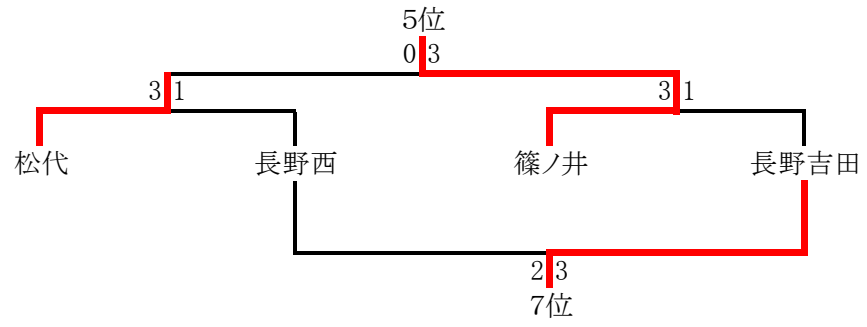

平成22年度北信新人大会

女子