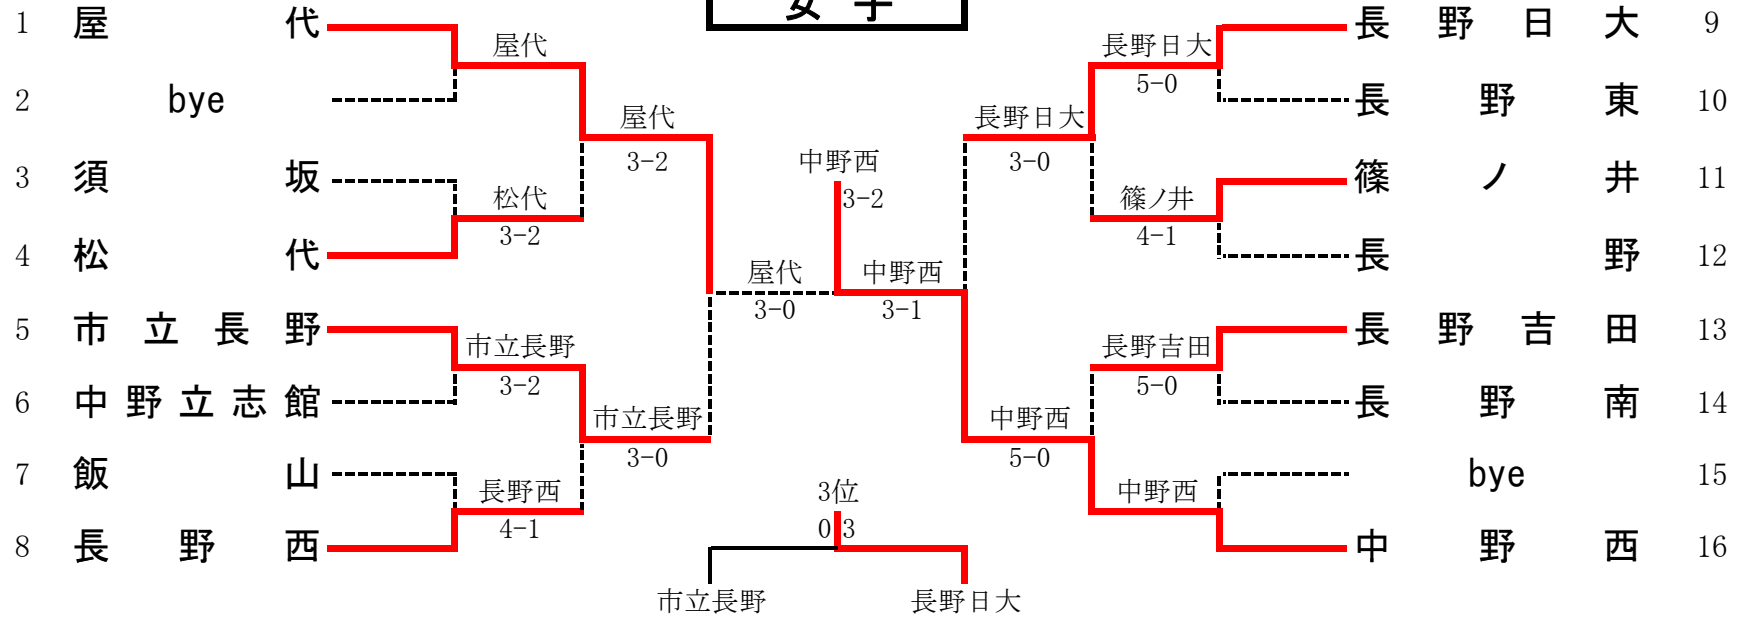

平成22年度北信新人大会

女子