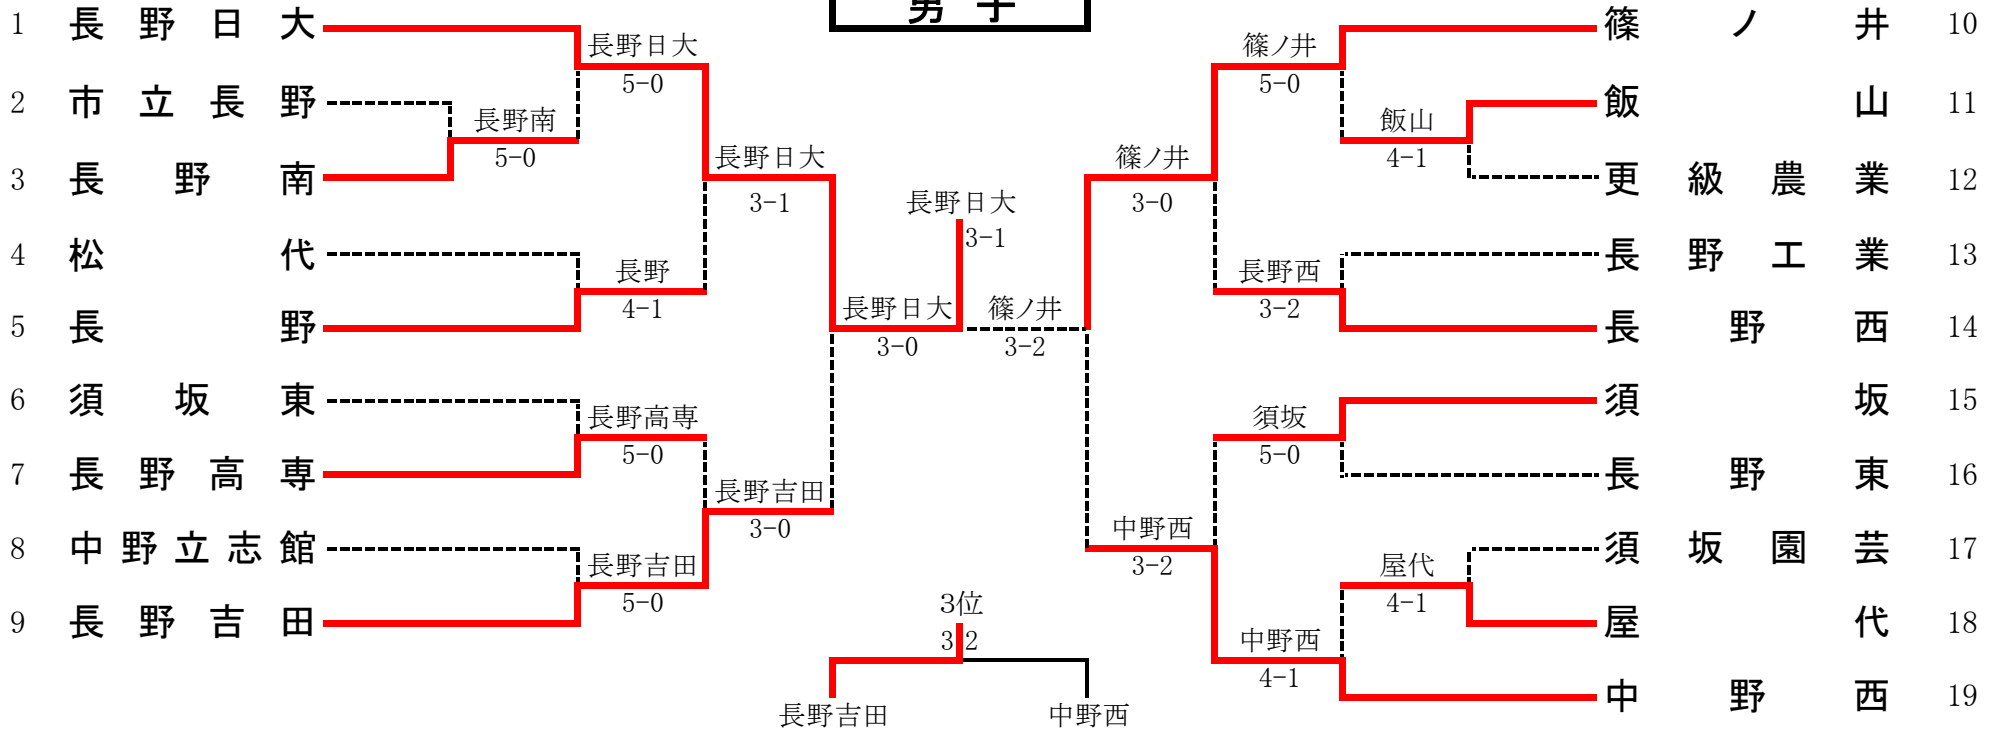

平成22年度北信新人大会

男子