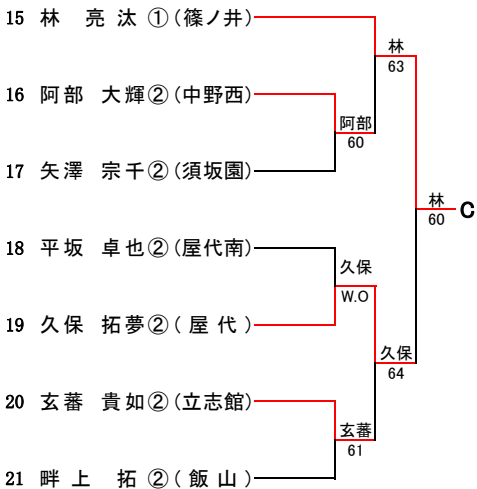

Aブロック

Dブロック

Gブロック

Bブロック

Eブロック

Hブロック

Cブロック

Fブロック

Iブロック

Jブロック

Mブロック

Pブロック

Kブロック

Nブロック

県大会ストレートイン選手
(長野県ジュニアポイント 上位2名)

豊城 惇①(長野)
渡辺 峻②(長野吉田)

Oブロック

Pブロック

県大会ストレートイン選手
(長野県ジュニアポイント 上位2名)

小林 夏希 ②(屋代)
中川 あかね ②(中野西)

【男子ダブルスA級】

県大会ストレートイン選手(北信総体ベスト4)

渡辺 峻 ② (長野吉田)
六川 素生 ② (長野吉田)

7位
金児・久保田