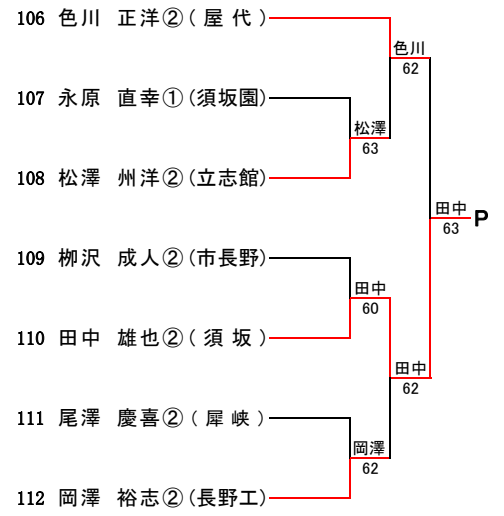

Iブロック

Jブロック

Mブロック

Pブロック

Kブロック

Nブロック

県大会ストレートイン選手
(長野県ジュニアポイント 上位2名)

豊城 惇①(長野)
渡辺 峻②(長野吉田)

Lブロック

Oブロック

Aブロック

Fブロック

Kブロック

Bブロック

Gブロック

Lブロック

Oブロック

Pブロック

県大会ストレートイン選手
(長野県ジュニアポイント 上位2名)

小林 夏希 ②(屋代)
中川 あかね ②(中野西)

【男子ダブルスA級】

県大会ストレートイン選手(北信総体ベスト4)

渡辺 峻 ② (長野吉田)
六川 素生 ② (長野吉田)

7位
金児・久保田