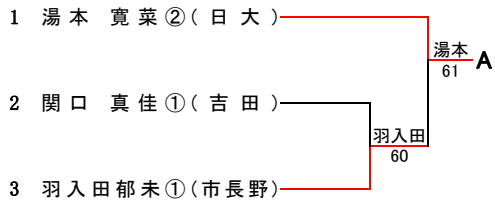

Iブロック

Jブロック

Mブロック

Pブロック

Kブロック

Nブロック

県大会ストレートイン選手
(長野県ジュニアポイント 上位2名)

豊城 惇①(長野)
渡辺 峻②(長野吉田)

Lブロック

Oブロック

Aブロック

Fブロック

Kブロック

Bブロック

Gブロック

Lブロック