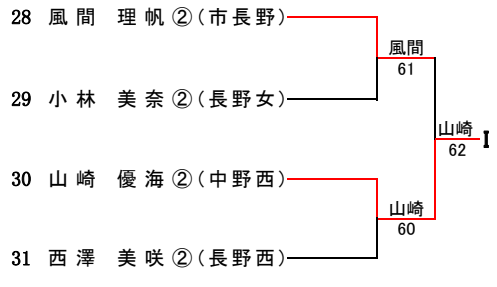

Lブロック

Oブロック

Aブロック

Fブロック

Kブロック

Bブロック

Gブロック

Lブロック

Cブロック

Hブロック

Mブロック

Dブロック

Iブロック

Nブロック

Eブロック

Jブロック

Oブロック

Pブロック

県大会ストレートイン選手
(長野県ジュニアポイント 上位2名)

小林 夏希 ②(屋代)
中川 あかね ②(中野西)

【男子ダブルスA級】

県大会ストレートイン選手(北信総体ベスト4)

渡辺 峻 ② (長野吉田)
六川 素生 ② (長野吉田)

7位
金児・久保田

【女子ダブルスA級】

県大会ストレートイン選手(長野県ジュニアポイント 上位1組)

小林 夏希② (屋代)
土屋 美佳② (屋代)

B級 男子シングルス

2011秋季選手権B級北信予選 10月15日 南長野運動公園