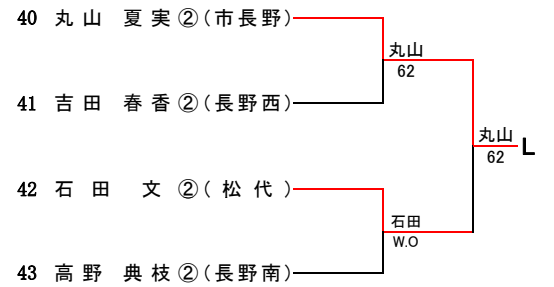

Lブロック

Oブロック

Aブロック

Fブロック

Kブロック

Bブロック

Gブロック

Lブロック

Cブロック

Hブロック

Mブロック

Dブロック

Iブロック

Nブロック

Eブロック

Jブロック

Oブロック

Pブロック

県大会ストレートイン選手
(長野県ジュニアポイント 上位2名)

小林 夏希 ②(屋代)
中川 あかね ②(中野西)

【男子ダブルスA級】

県大会ストレートイン選手(北信総体ベスト4)

渡辺 峻 ② (長野吉田)
六川 素生 ② (長野吉田)

7位
金児・久保田