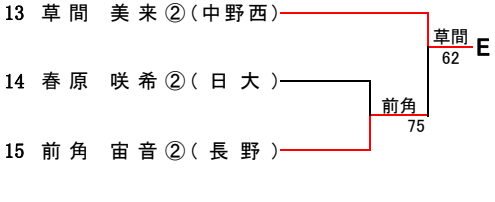

Lブロック

Oブロック

Aブロック

Fブロック

Kブロック

Bブロック

Gブロック

Lブロック

Cブロック

Hブロック

Mブロック

Dブロック

Iブロック

Nブロック

Eブロック

Jブロック

Oブロック

Pブロック

県大会ストレートイン選手
(長野県ジュニアポイント 上位2名)

小林 夏希 ②(屋代)
中川 あかね ②(中野西)

【男子ダブルスA級】

県大会ストレートイン選手(北信総体ベスト4)

渡辺 峻 ② (長野吉田)
六川 素生 ② (長野吉田)

7位
金児・久保田

【女子ダブルスA級】

県大会ストレートイン選手(長野県ジュニアポイント 上位1組)

小林 夏希② (屋代)
土屋 美佳② (屋代)

B級 男子シングルス

2011秋季選手権B級北信予選 10月15日 南長野運動公園