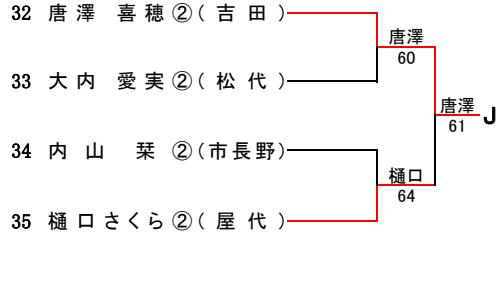

Cブロック

Hブロック

Mブロック

Dブロック

Iブロック

Nブロック

Eブロック

Jブロック

Oブロック

Pブロック

県大会ストレートイン選手
(長野県ジュニアポイント 上位2名)

小林 夏希 ②(屋代)
中川 あかね ②(中野西)

【男子ダブルスA級】

県大会ストレートイン選手(北信総体ベスト4)

渡辺 峻 ② (長野吉田)
六川 素生 ② (長野吉田)

7位
金児・久保田