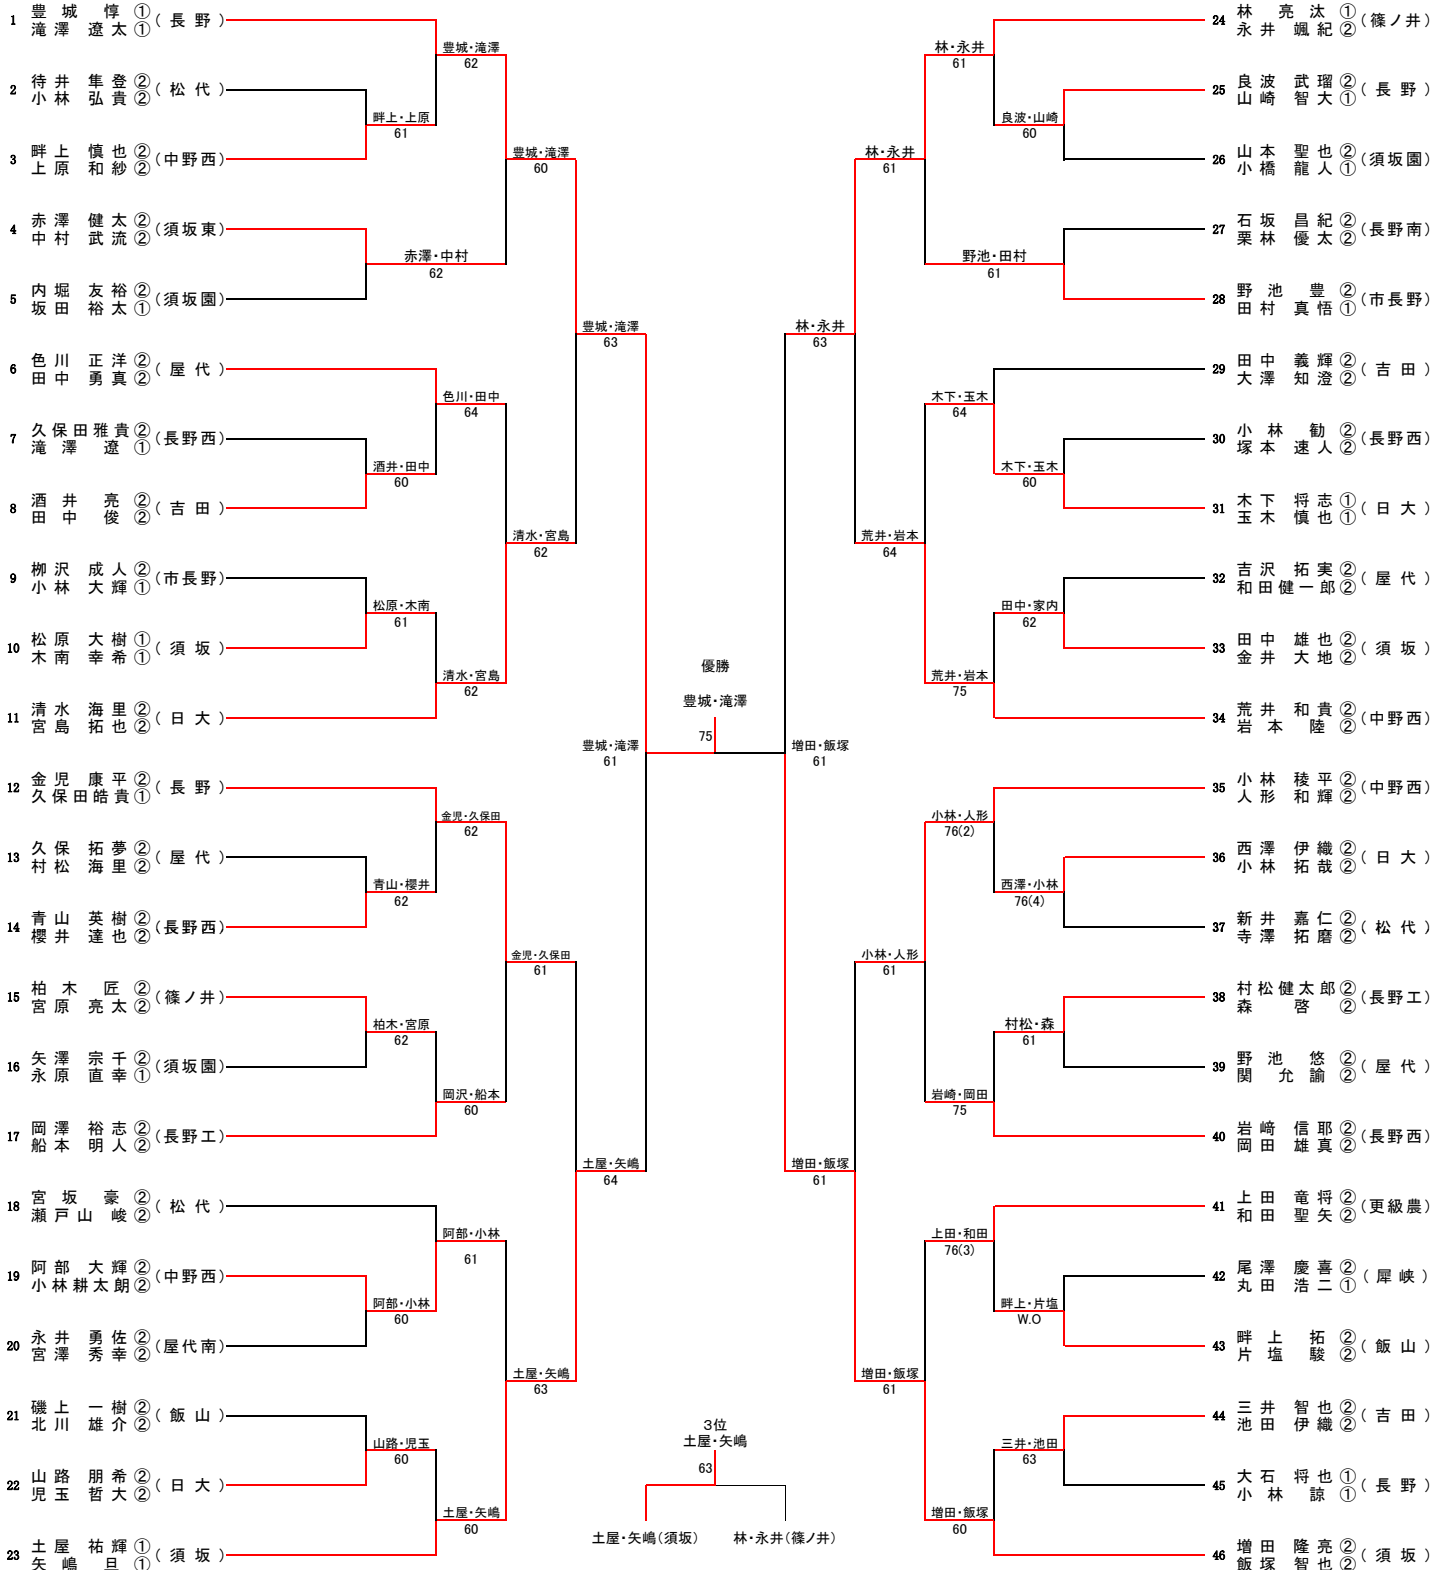

Oブロック

Pブロック

県大会ストレートイン選手
(長野県ジュニアポイント 上位2名)

小林 夏希 ②(屋代)
中川 あかね ②(中野西)

【男子ダブルスA級】

県大会ストレートイン選手(北信総体ベスト4)

渡辺 峻 ② (長野吉田)
六川 素生 ② (長野吉田)

7位
金児・久保田