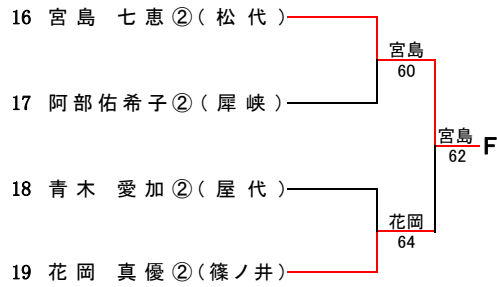

Lブロック

Oブロック

Aブロック

Fブロック

Kブロック

Bブロック

Gブロック

Lブロック

Cブロック

Hブロック

Mブロック

Dブロック

Iブロック

Nブロック

Eブロック

Jブロック

Oブロック

Pブロック

県大会ストレートイン選手
(長野県ジュニアポイント 上位2名)

小林 夏希 ②(屋代)
中川 あかね ②(中野西)

【男子ダブルスA級】

県大会ストレートイン選手(北信総体ベスト4)

渡辺 峻 ② (長野吉田)
六川 素生 ② (長野吉田)

7位
金児・久保田