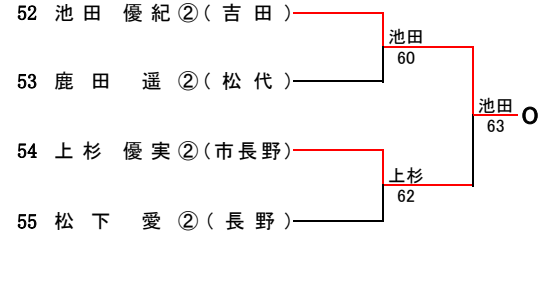

Lブロック

Oブロック

Aブロック

Fブロック

Kブロック

Bブロック

Gブロック

Lブロック

Cブロック

Hブロック

Mブロック

Dブロック

Iブロック

Nブロック

Eブロック

Jブロック

Oブロック

Pブロック

県大会ストレートイン選手
(長野県ジュニアポイント 上位2名)

小林 夏希 ②(屋代)
中川 あかね ②(中野西)

【男子ダブルスA級】

県大会ストレートイン選手(北信総体ベスト4)

渡辺 峻 ② (長野吉田)
六川 素生 ② (長野吉田)

7位
金児・久保田