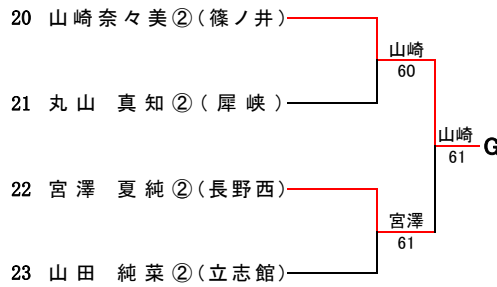

Lブロック

Oブロック

Aブロック

Fブロック

Kブロック

Bブロック

Gブロック

Lブロック

Cブロック

Hブロック

Mブロック

Dブロック

Iブロック

Nブロック

Eブロック

Jブロック

Oブロック

Pブロック

県大会ストレートイン選手
(長野県ジュニアポイント 上位2名)

小林 夏希 ②(屋代)
中川 あかね ②(中野西)

【男子ダブルスA級】

県大会ストレートイン選手(北信総体ベスト4)

渡辺 峻 ② (長野吉田)
六川 素生 ② (長野吉田)

7位
金児・久保田