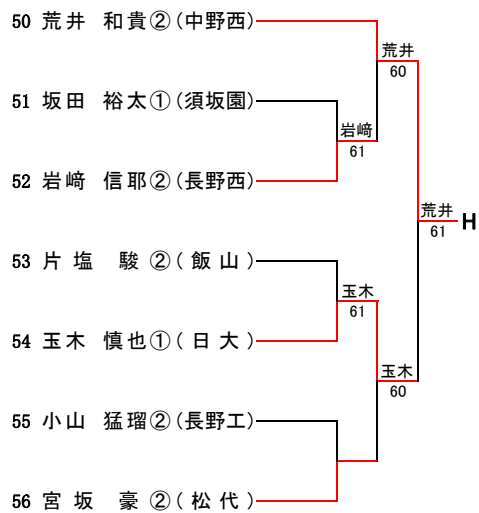

Aブロック

Dブロック

Gブロック

Bブロック

Eブロック

Hブロック

Cブロック

Fブロック

Iブロック

Jブロック

Mブロック

Pブロック

Kブロック

Nブロック

県大会ストレートイン選手
(長野県ジュニアポイント 上位2名)

豊城 惇①(長野)
渡辺 峻②(長野吉田)

Oブロック

Pブロック

県大会ストレートイン選手
(長野県ジュニアポイント 上位2名)

小林 夏希 ②(屋代)
中川 あかね ②(中野西)

【男子ダブルスA級】

県大会ストレートイン選手(北信総体ベスト4)

渡辺 峻 ② (長野吉田)
六川 素生 ② (長野吉田)

7位
金児・久保田