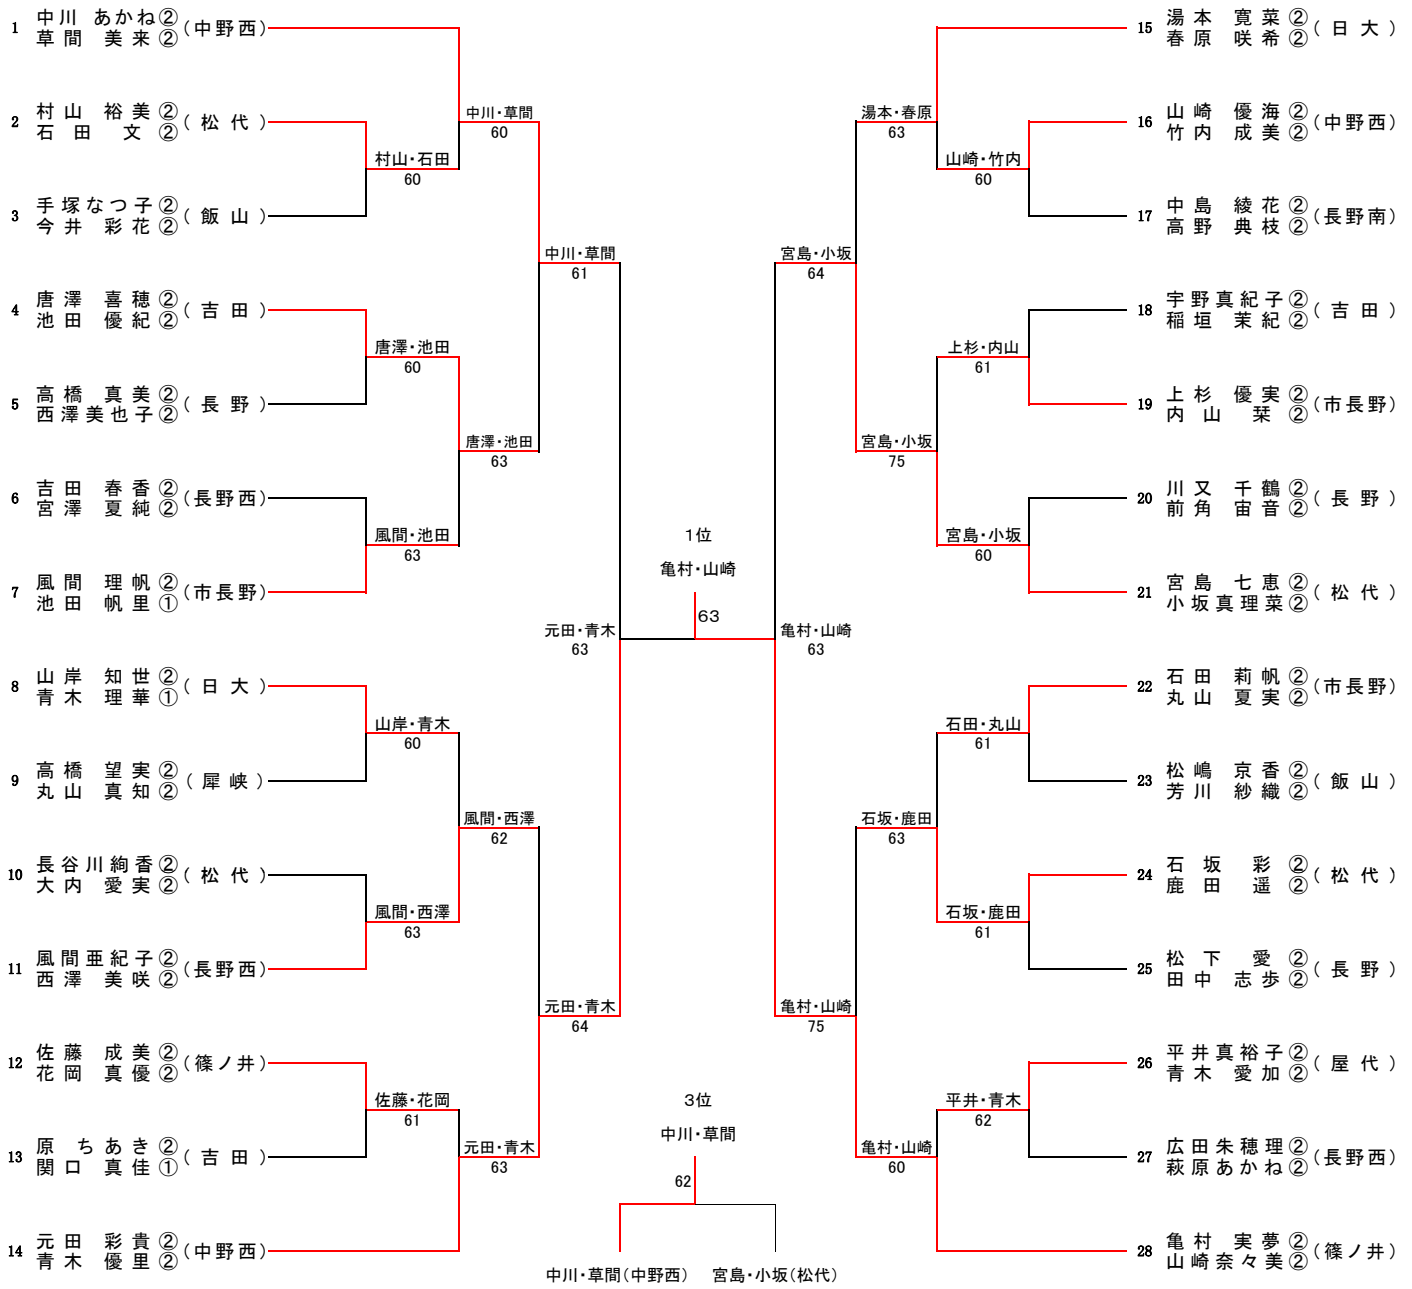

Cブロック

Hブロック

Mブロック

Dブロック

Iブロック

Nブロック

Eブロック

Jブロック

Oブロック

Pブロック

県大会ストレートイン選手
(長野県ジュニアポイント 上位2名)

小林 夏希 ②(屋代)
中川 あかね ②(中野西)

【男子ダブルスA級】

県大会ストレートイン選手(北信総体ベスト4)

渡辺 峻 ② (長野吉田)
六川 素生 ② (長野吉田)

7位
金児・久保田

【女子ダブルスA級】

県大会ストレートイン選手(長野県ジュニアポイント 上位1組)

小林 夏希② (屋代)
土屋 美佳② (屋代)

B級 男子シングルス

2011秋季選手権B級北信予選 10月15日 南長野運動公園