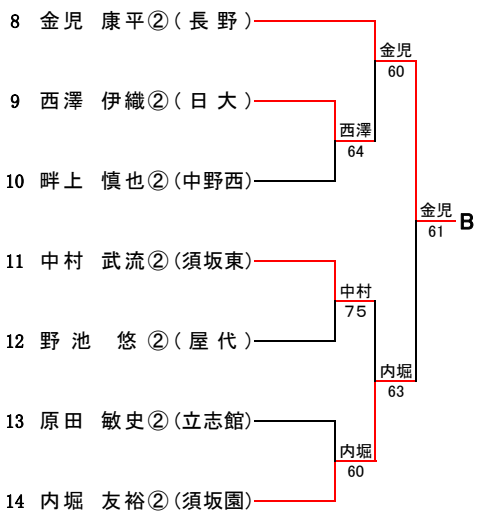

Aブロック

Dブロック

Gブロック

Bブロック

Eブロック

Hブロック

Cブロック

Fブロック

Iブロック

Jブロック

Mブロック

Pブロック

Kブロック

Nブロック

県大会ストレートイン選手
(長野県ジュニアポイント 上位2名)

豊城 惇①(長野)
渡辺 峻②(長野吉田)

Oブロック

Pブロック

県大会ストレートイン選手
(長野県ジュニアポイント 上位2名)

小林 夏希 ②(屋代)
中川 あかね ②(中野西)

【男子ダブルスA級】

県大会ストレートイン選手(北信総体ベスト4)

渡辺 峻 ② (長野吉田)
六川 素生 ② (長野吉田)

7位
金児・久保田