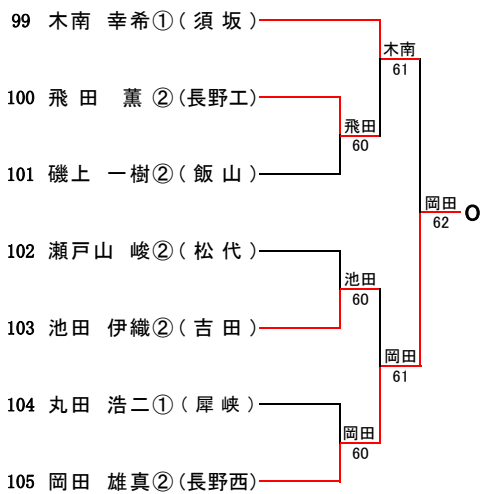

Iブロック

Jブロック

Mブロック

Pブロック

Kブロック

Nブロック

県大会ストレートイン選手
(長野県ジュニアポイント 上位2名)

豊城 惇①(長野)
渡辺 峻②(長野吉田)

Lブロック

Oブロック

Aブロック

Fブロック

Kブロック

Bブロック

Gブロック

Lブロック

Oブロック

Pブロック

県大会ストレートイン選手
(長野県ジュニアポイント 上位2名)

小林 夏希 ②(屋代)
中川 あかね ②(中野西)

【男子ダブルスA級】

県大会ストレートイン選手(北信総体ベスト4)

渡辺 峻 ② (長野吉田)
六川 素生 ② (長野吉田)

7位
金児・久保田