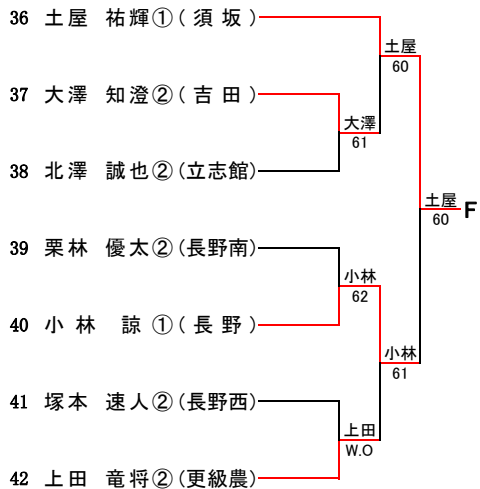

Aブロック

Dブロック

Gブロック

Bブロック

Eブロック

Hブロック

Cブロック

Fブロック

Iブロック

Jブロック

Mブロック

Pブロック

Kブロック

Nブロック

県大会ストレートイン選手
(長野県ジュニアポイント 上位2名)

豊城 惇①(長野)
渡辺 峻②(長野吉田)

Oブロック

Pブロック

県大会ストレートイン選手
(長野県ジュニアポイント 上位2名)

小林 夏希 ②(屋代)
中川 あかね ②(中野西)

【男子ダブルスA級】

県大会ストレートイン選手(北信総体ベスト4)

渡辺 峻 ② (長野吉田)
六川 素生 ② (長野吉田)

7位
金児・久保田