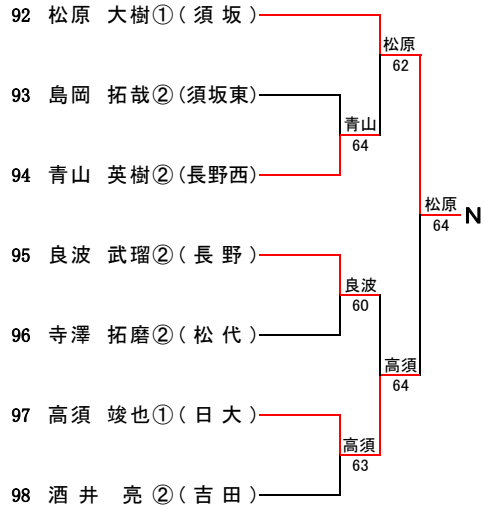

Iブロック

Jブロック

Mブロック

Pブロック

Kブロック

Nブロック

県大会ストレートイン選手
(長野県ジュニアポイント 上位2名)

豊城 惇①(長野)
渡辺 峻②(長野吉田)

Lブロック

Oブロック

Aブロック

Fブロック

Kブロック

Bブロック

Gブロック

Lブロック

Oブロック

Pブロック

県大会ストレートイン選手
(長野県ジュニアポイント 上位2名)

小林 夏希 ②(屋代)
中川 あかね ②(中野西)

【男子ダブルスA級】

県大会ストレートイン選手(北信総体ベスト4)

渡辺 峻 ② (長野吉田)
六川 素生 ② (長野吉田)

7位
金児・久保田