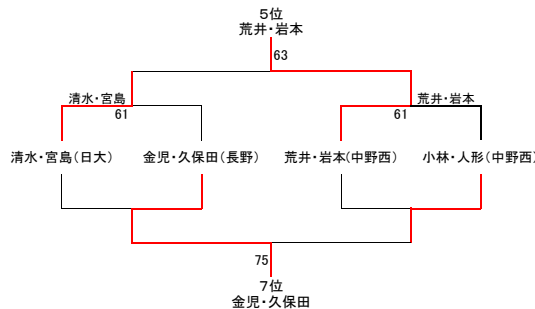

Oブロック

Pブロック

県大会ストレートイン選手
(長野県ジュニアポイント 上位2名)

小林 夏希 ②(屋代)
中川 あかね ②(中野西)

【男子ダブルスA級】

県大会ストレートイン選手(北信総体ベスト4)

渡辺 峻 ② (長野吉田)
六川 素生 ② (長野吉田)

7位
金児・久保田

【女子ダブルスA級】

県大会ストレートイン選手(長野県ジュニアポイント 上位1組)

小林 夏希② (屋代)
土屋 美佳② (屋代)

B級 男子シングルス

2011秋季選手権B級北信予選 10月15日 南長野運動公園