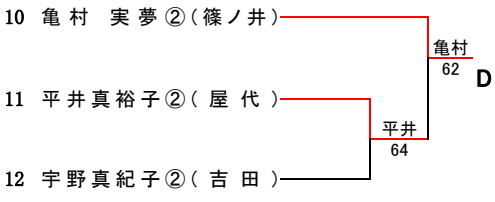

Lブロック

Oブロック

Aブロック

Fブロック

Kブロック

Bブロック

Gブロック

Lブロック

Cブロック

Hブロック

Mブロック

Dブロック

Iブロック

Nブロック

Eブロック

Jブロック

Oブロック

Pブロック

県大会ストレートイン選手
(長野県ジュニアポイント 上位2名)

小林 夏希 ②(屋代)
中川 あかね ②(中野西)

【男子ダブルスA級】

県大会ストレートイン選手(北信総体ベスト4)

渡辺 峻 ② (長野吉田)
六川 素生 ② (長野吉田)

7位
金児・久保田