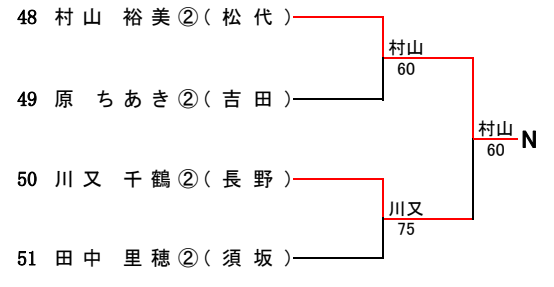

Lブロック

Oブロック

Aブロック

Fブロック

Kブロック

Bブロック

Gブロック

Lブロック

Cブロック

Hブロック

Mブロック

Dブロック

Iブロック

Nブロック

Eブロック

Jブロック

Oブロック

Pブロック

県大会ストレートイン選手
(長野県ジュニアポイント 上位2名)

小林 夏希 ②(屋代)
中川 あかね ②(中野西)

【男子ダブルスA級】

県大会ストレートイン選手(北信総体ベスト4)

渡辺 峻 ② (長野吉田)
六川 素生 ② (長野吉田)

7位
金児・久保田