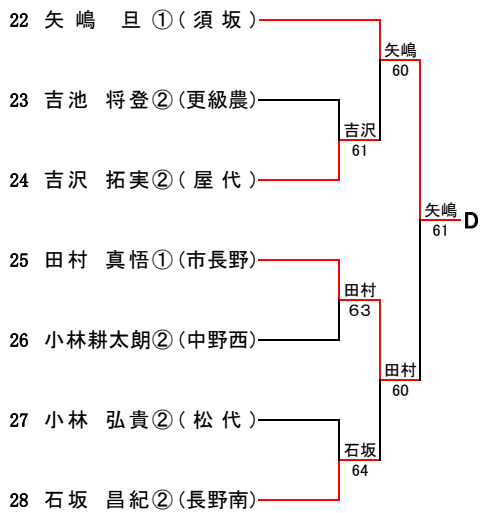

Aブロック

Dブロック

Gブロック

Bブロック

Eブロック

Hブロック

Cブロック

Fブロック

Iブロック

Jブロック

Mブロック

Pブロック

Kブロック

Nブロック

県大会ストレートイン選手
(長野県ジュニアポイント 上位2名)

豊城 惇①(長野)
渡辺 峻②(長野吉田)

Oブロック

Pブロック

県大会ストレートイン選手
(長野県ジュニアポイント 上位2名)

小林 夏希 ②(屋代)
中川 あかね ②(中野西)

【男子ダブルスA級】

県大会ストレートイン選手(北信総体ベスト4)

渡辺 峻 ② (長野吉田)
六川 素生 ② (長野吉田)

7位
金児・久保田