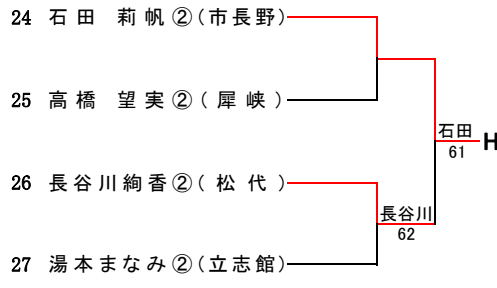

Aブロック

Fブロック

Kブロック

Bブロック

Gブロック

Lブロック

Cブロック

Hブロック

Mブロック

Dブロック

Iブロック

Nブロック

Eブロック

Jブロック

Oブロック

Pブロック

県大会ストレートイン選手
(長野県ジュニアポイント 上位2名)

小林 夏希 ②(屋代)
中川 あかね ②(中野西)