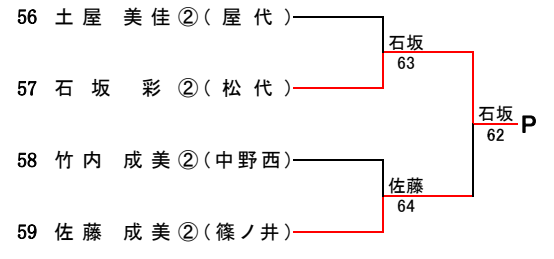

Lブロック

Oブロック

Aブロック

Fブロック

Kブロック

Bブロック

Gブロック

Lブロック

Cブロック

Hブロック

Mブロック

Dブロック

Iブロック

Nブロック

Eブロック

Jブロック

Oブロック

Pブロック

県大会ストレートイン選手
(長野県ジュニアポイント 上位2名)

小林 夏希 ②(屋代)
中川 あかね ②(中野西)

【男子ダブルスA級】

県大会ストレートイン選手(北信総体ベスト4)

渡辺 峻 ② (長野吉田)
六川 素生 ② (長野吉田)

7位
金児・久保田

【女子ダブルスA級】

県大会ストレートイン選手(長野県ジュニアポイント 上位1組)

小林 夏希② (屋代)
土屋 美佳② (屋代)

B級 男子シングルス

2011秋季選手権B級北信予選 10月15日 南長野運動公園