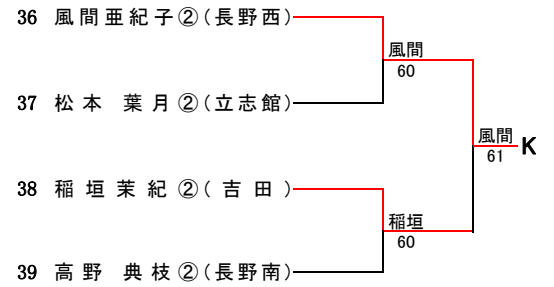

Lブロック

Oブロック

Aブロック

Fブロック

Kブロック

Bブロック

Gブロック

Lブロック

Cブロック

Hブロック

Mブロック

Dブロック

Iブロック

Nブロック

Eブロック

Jブロック

Oブロック

Pブロック

県大会ストレートイン選手
(長野県ジュニアポイント 上位2名)

小林 夏希 ②(屋代)
中川 あかね ②(中野西)

【男子ダブルスA級】

県大会ストレートイン選手(北信総体ベスト4)

渡辺 峻 ② (長野吉田)
六川 素生 ② (長野吉田)

7位
金児・久保田