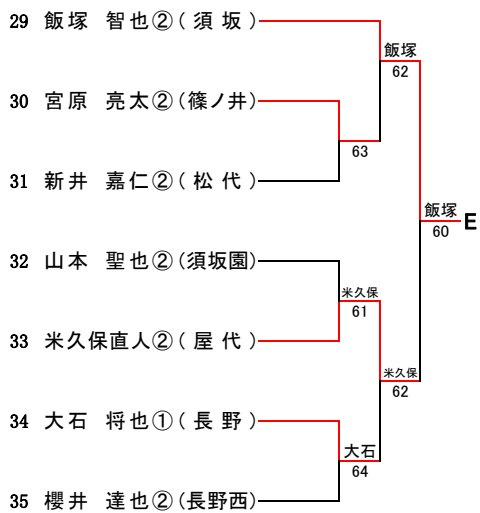

Aブロック

Dブロック

Gブロック

Bブロック

Eブロック

Hブロック

Cブロック

Fブロック

Iブロック

Jブロック

Mブロック

Pブロック

Kブロック

Nブロック

県大会ストレートイン選手
(長野県ジュニアポイント 上位2名)

豊城 惇①(長野)
渡辺 峻②(長野吉田)

Oブロック

Pブロック

県大会ストレートイン選手
(長野県ジュニアポイント 上位2名)

小林 夏希 ②(屋代)
中川 あかね ②(中野西)

【男子ダブルスA級】

県大会ストレートイン選手(北信総体ベスト4)

渡辺 峻 ② (長野吉田)
六川 素生 ② (長野吉田)

7位
金児・久保田