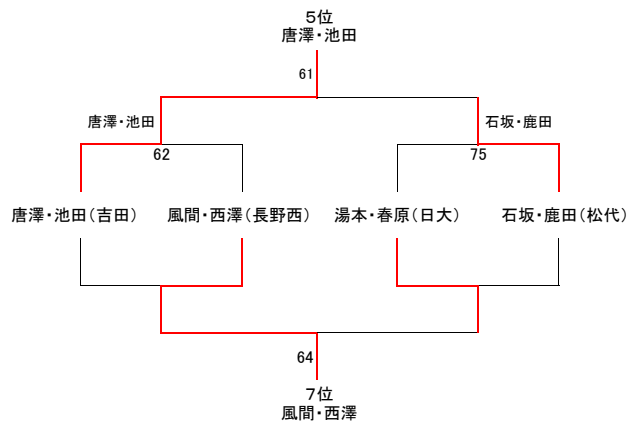

Oブロック

Pブロック

県大会ストレートイン選手
(長野県ジュニアポイント 上位2名)

小林 夏希 ②(屋代)
中川 あかね ②(中野西)

【男子ダブルスA級】

県大会ストレートイン選手(北信総体ベスト4)

渡辺 峻 ② (長野吉田)
六川 素生 ② (長野吉田)

7位
金児・久保田

【女子ダブルスA級】

県大会ストレートイン選手(長野県ジュニアポイント 上位1組)

小林 夏希② (屋代)
土屋 美佳② (屋代)

B級 男子シングルス

2011秋季選手権B級北信予選 10月15日 南長野運動公園