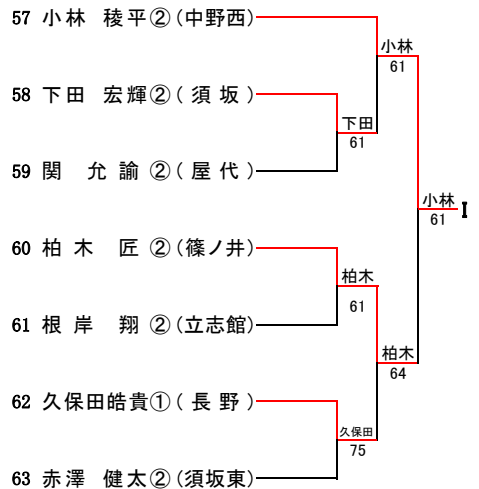

Aブロック

Dブロック

Gブロック

Bブロック

Eブロック

Hブロック

Cブロック

Fブロック

Iブロック

Jブロック

Mブロック

Pブロック

Kブロック

Nブロック

県大会ストレートイン選手
(長野県ジュニアポイント 上位2名)

豊城 惇①(長野)
渡辺 峻②(長野吉田)

Oブロック

Pブロック

県大会ストレートイン選手
(長野県ジュニアポイント 上位2名)

小林 夏希 ②(屋代)
中川 あかね ②(中野西)

【男子ダブルスA級】

県大会ストレートイン選手(北信総体ベスト4)

渡辺 峻 ② (長野吉田)
六川 素生 ② (長野吉田)

7位
金児・久保田