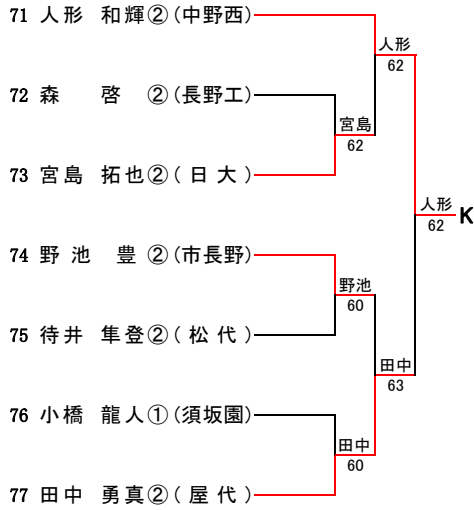

Iブロック

Jブロック

Mブロック

Pブロック

Kブロック

Nブロック

県大会ストレートイン選手
(長野県ジュニアポイント 上位2名)

豊城 惇①(長野)
渡辺 峻②(長野吉田)

Lブロック

Oブロック

Aブロック

Fブロック

Kブロック

Bブロック

Gブロック

Lブロック

Oブロック

Pブロック

県大会ストレートイン選手
(長野県ジュニアポイント 上位2名)

小林 夏希 ②(屋代)
中川 あかね ②(中野西)

【男子ダブルスA級】

県大会ストレートイン選手(北信総体ベスト4)

渡辺 峻 ② (長野吉田)
六川 素生 ② (長野吉田)

7位
金児・久保田