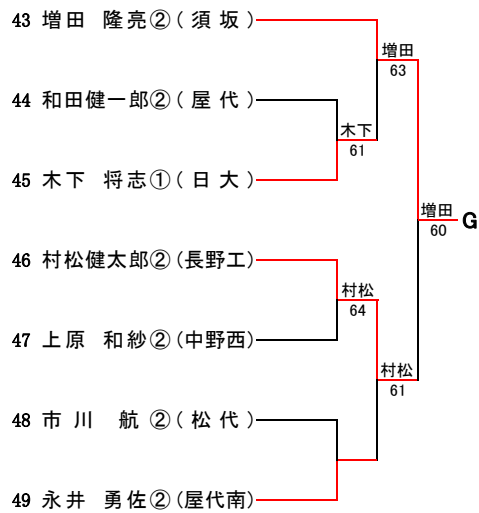

Aブロック

Dブロック

Gブロック

Bブロック

Eブロック

Hブロック

Cブロック

Fブロック

Iブロック

Jブロック

Mブロック

Pブロック

Kブロック

Nブロック

県大会ストレートイン選手
(長野県ジュニアポイント 上位2名)

豊城 惇①(長野)
渡辺 峻②(長野吉田)

Oブロック

Pブロック

県大会ストレートイン選手
(長野県ジュニアポイント 上位2名)

小林 夏希 ②(屋代)
中川 あかね ②(中野西)

【男子ダブルスA級】

県大会ストレートイン選手(北信総体ベスト4)

渡辺 峻 ② (長野吉田)
六川 素生 ② (長野吉田)

7位
金児・久保田