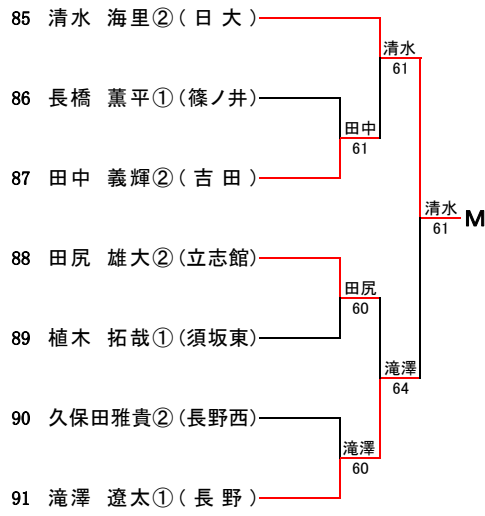

Aブロック

Dブロック

Gブロック

Bブロック

Eブロック

Hブロック

Cブロック

Fブロック

Iブロック

Jブロック

Mブロック

Pブロック

Kブロック

Nブロック

県大会ストレートイン選手
(長野県ジュニアポイント 上位2名)

豊城 惇①(長野)
渡辺 峻②(長野吉田)

Oブロック

Pブロック

県大会ストレートイン選手
(長野県ジュニアポイント 上位2名)

小林 夏希 ②(屋代)
中川 あかね ②(中野西)

【男子ダブルスA級】

県大会ストレートイン選手(北信総体ベスト4)

渡辺 峻 ② (長野吉田)
六川 素生 ② (長野吉田)

7位
金児・久保田