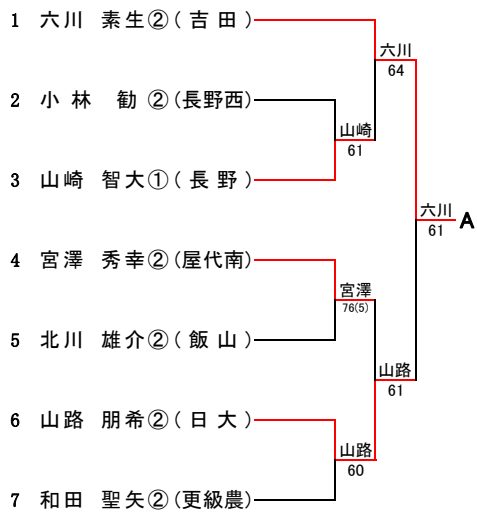

Aブロック

Dブロック

Gブロック

Bブロック

Eブロック

Hブロック

Cブロック

Fブロック

Iブロック

Jブロック

Mブロック

Pブロック

Kブロック

Nブロック

県大会ストレートイン選手
(長野県ジュニアポイント 上位2名)

豊城 惇①(長野)
渡辺 峻②(長野吉田)

Oブロック

Pブロック

県大会ストレートイン選手
(長野県ジュニアポイント 上位2名)

小林 夏希 ②(屋代)
中川 あかね ②(中野西)

【男子ダブルスA級】

県大会ストレートイン選手(北信総体ベスト4)

渡辺 峻 ② (長野吉田)
六川 素生 ② (長野吉田)

7位
金児・久保田