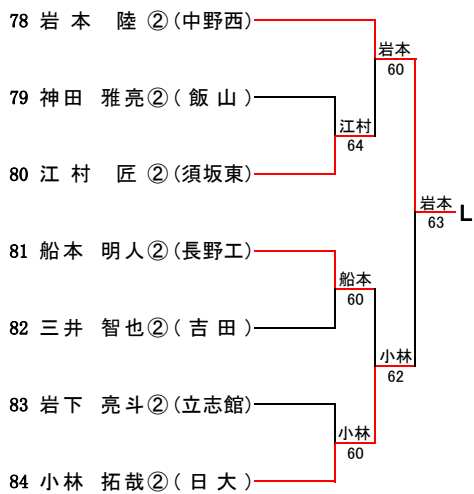

Iブロック

Jブロック

Mブロック

Pブロック

Kブロック

Nブロック

県大会ストレートイン選手
(長野県ジュニアポイント 上位2名)

豊城 惇①(長野)
渡辺 峻②(長野吉田)

Lブロック

Oブロック

Aブロック

Fブロック

Kブロック

Bブロック

Gブロック

Lブロック

Oブロック

Pブロック

県大会ストレートイン選手
(長野県ジュニアポイント 上位2名)

小林 夏希 ②(屋代)
中川 あかね ②(中野西)

【男子ダブルスA級】

県大会ストレートイン選手(北信総体ベスト4)

渡辺 峻 ② (長野吉田)
六川 素生 ② (長野吉田)

7位
金児・久保田