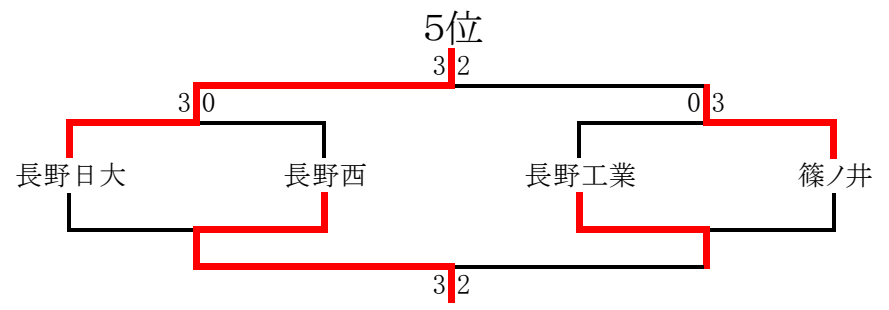

男子団体戦

1R1	3	市立長野	3-2	須坂園芸	2
S1		柳沢 成人②	36	内堀 友裕②	
D1		田村 真悟① 野池 豊②	61	矢澤 宗千② 小橋 龍人①	
S2		小林 大輝①	36	山本 聖也②	
D2		荒井 大樹① 松本 峻①	64	坂田 裕太① 永原 直幸①	
S3		栗原 康平①	不戦勝		

1R2	8	長野東	5-0	bye	9
S1					
D1					
S2					
D2					
S3					