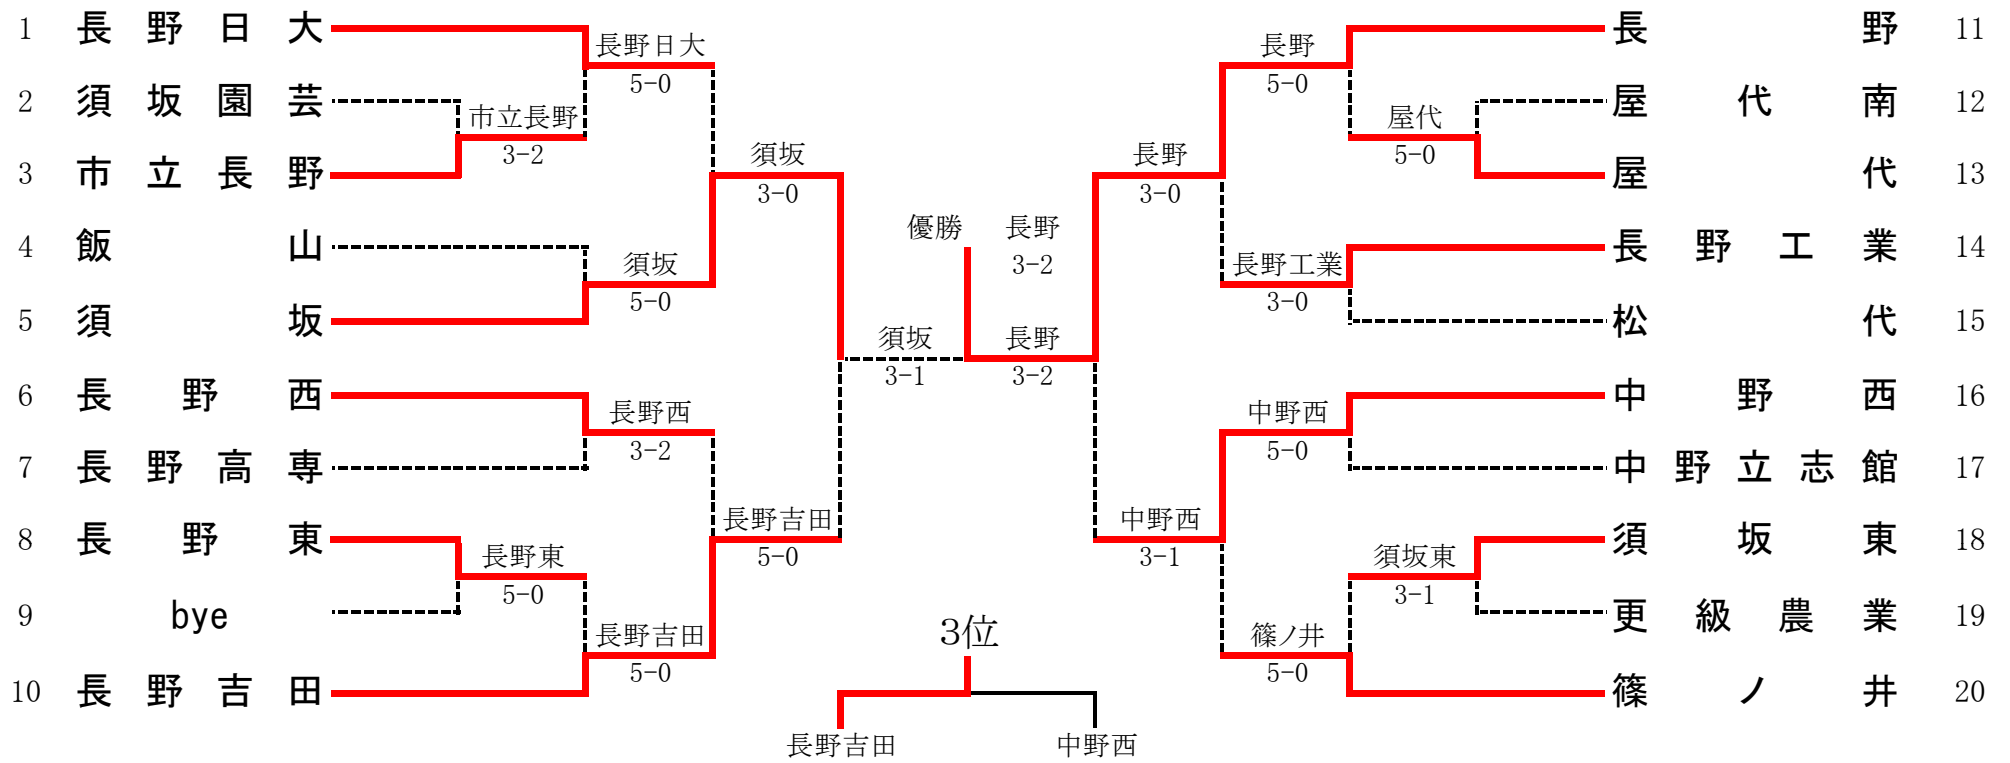

男子団体戦

1R1	3	市立長野	3-2	須坂園芸	2
S1		柳沢 成人②	36	内堀 友裕②	
D1		田村 真悟① 野池 豊②	61	矢澤 宗千② 小橋 龍人①	
S2		小林 大輝①	36	山本 聖也②	
D2		荒井 大樹① 松本 峻①	64	坂田 裕太① 永原 直幸①	
S3		栗原 康平①	不戦勝		

1R2	8	長野東	5-0	bye	9
S1					
D1					
S2					
D2					
S3					