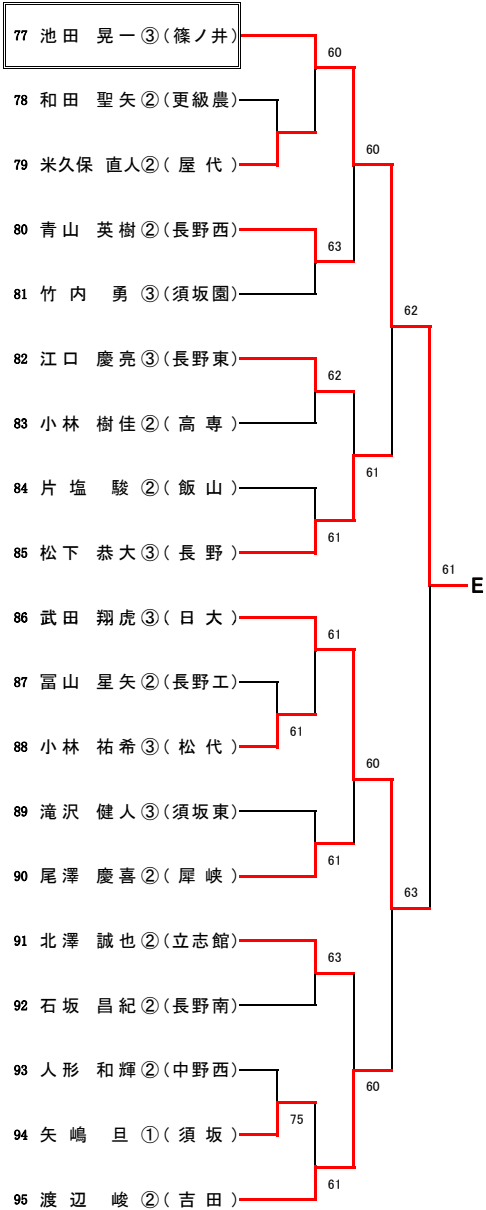

1R6	12	松代	2-0	長野南	11
D		石坂 彩② 小坂 真理菜②	62	桑原 優実③ 小林 怜奈③	
S1		小坂 真子③	60	北島 早希③	
S2		宮島 七恵②		雪入 紗恵③	

1R7	13	長野吉田	2-0	長野東	14
D		坂田 安里沙③ 中山 智恵③	63	梅澤 幸③ 竹内 愛③	
S1		奥山 祐未③	62	木村 あずか③	
S2		唐澤 喜穂②	50	柳沢 早紀③	

1R8	16	中野西	2-0	中野立志館	15
D		有賀 董③ 坂口 世玲奈③	61	高橋 春夏③ 村松 古都美③	
S1		滝沢 あずさ③	61	藤木 あゆみ③	
S2		佐藤 麻絵③		滝沢 奈菜③	

2R4	16	中野西	2-0	長野吉田	13
D		滝沢 あずさ③ 坂口 世玲奈③	61	坂田 安里沙③ 中山 智恵③	
S1		佐藤 麻絵③	75	奥山 祐未③	
S2		中川 あかね②	21	唐澤 喜穂②	

準決勝	1	屋代	2-0	篠ノ井	5
D		丸山 友理③ 内山 法子③	32	酒井 彩③ 栗林 咲恵花③	
S1		高橋 彩乃③	60	臼井 理紗③	
S2		小林 夏希②	63	山崎 奈々美②	

三決	16	中野西	2-0	篠ノ井	5
D		有賀 董③ 坂口 世玲奈③	23	亀村 実夢② 栗林 咲恵花③	
S1		滝沢 あずさ③	64	酒井 彩③	
S2		佐藤 麻絵③	62	山崎 奈々美②	

【男子シングルス】A~D

Aブロック (第1シード)

Bブロック (第8シード)

Cブロック (第5シード)

Dブロック (第4シード)

【男子シングルス】 E~H

Eブロック (第3シード)

Fブロック (第6シード)

Gブロック (第7シード)

Hブロック (第2シード)

【女子シングルス】A~D

Aブロック (第1シード)

Bブロック (第8シード)

Cブロック (第5シード)

Dブロック (第4シード)