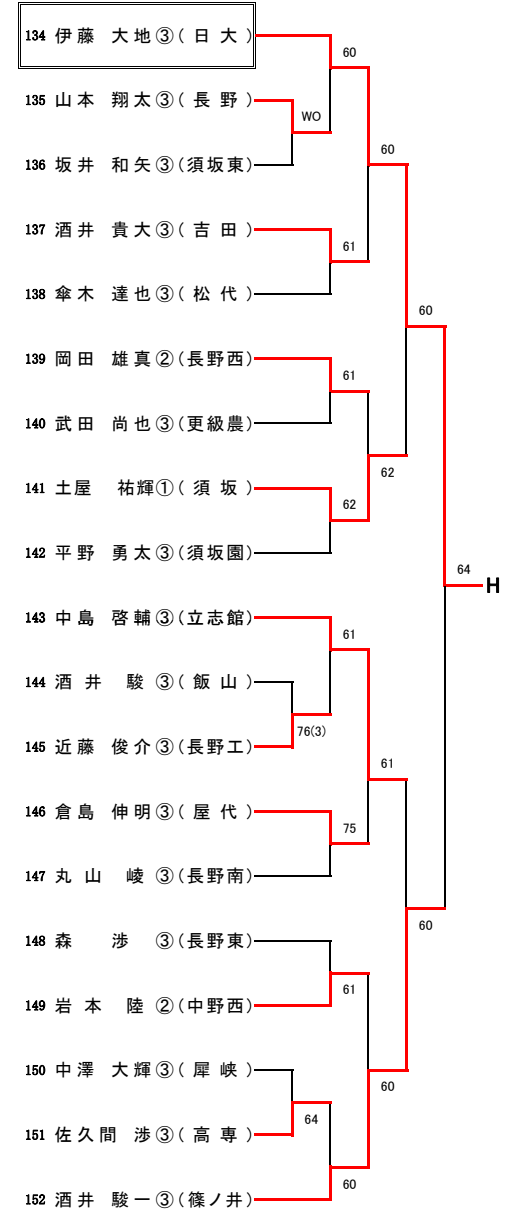

1R6	12	松代	2-0	長野南	11
D		石坂 彩② 小坂 真理菜②	62	桑原 優実③ 小林 怜奈③	
S1		小坂 真子③	60	北島 早希③	
S2		宮島 七恵②		雪入 紗恵③	

1R7	13	長野吉田	2-0	長野東	14
D		坂田 安里沙③ 中山 智恵③	63	梅澤 幸③ 竹内 愛③	
S1		奥山 祐未③	62	木村 あずか③	
S2		唐澤 喜穂②	50	柳沢 早紀③	

1R8	16	中野西	2-0	中野立志館	15
D		有賀 董③ 坂口 世玲奈③	61	高橋 春夏③ 村松 古都美③	
S1		滝沢 あずさ③	61	藤木 あゆみ③	
S2		佐藤 麻絵③		滝沢 奈菜③	

2R4	16	中野西	2-0	長野吉田	13
D		滝沢 あずさ③ 坂口 世玲奈③	61	坂田 安里沙③ 中山 智恵③	
S1		佐藤 麻絵③	75	奥山 祐未③	
S2		中川 あかね②	21	唐澤 喜穂②	

準決勝	1	屋代	2-0	篠ノ井	5
D		丸山 友理③ 内山 法子③	32	酒井 彩③ 栗林 咲恵花③	
S1		高橋 彩乃③	60	臼井 理紗③	
S2		小林 夏希②	63	山崎 奈々美②	

三決	16	中野西	2-0	篠ノ井	5
D		有賀 董③ 坂口 世玲奈③	23	亀村 実夢② 栗林 咲恵花③	
S1		滝沢 あずさ③	64	酒井 彩③	
S2		佐藤 麻絵③	62	山崎 奈々美②	

【男子シングルス】A~D

Aブロック (第1シード)

Bブロック (第8シード)

Cブロック (第5シード)

Dブロック (第4シード)

【男子シングルス】 E~H

Eブロック (第3シード)

Fブロック (第6シード)

Gブロック (第7シード)

Hブロック (第2シード)

【女子シングルス】A~D

Aブロック (第1シード)

Bブロック (第8シード)

Cブロック (第5シード)

Dブロック (第4シード)