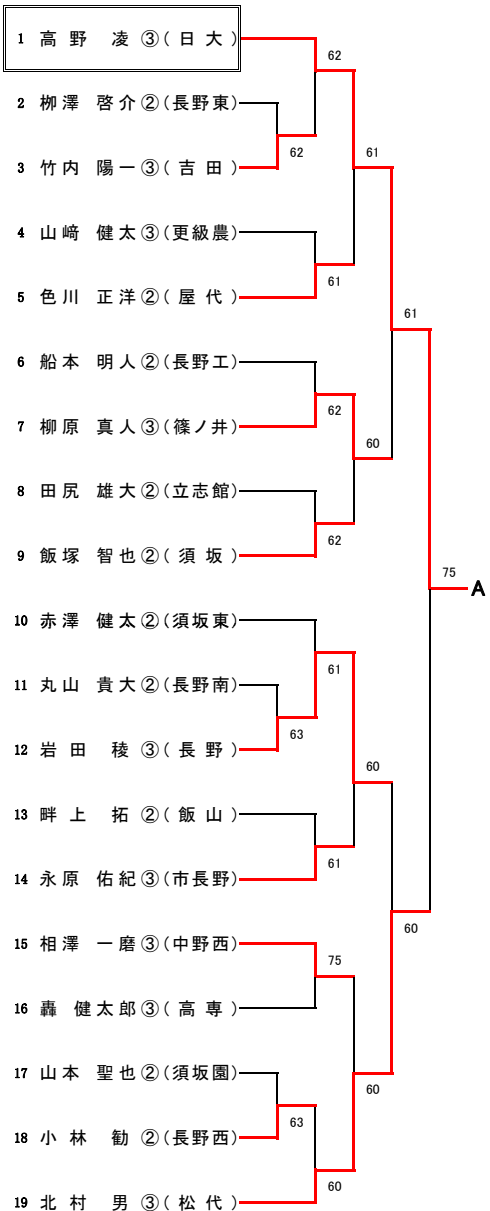

【男子シングルス】A~D

Aブロック (第1シード)