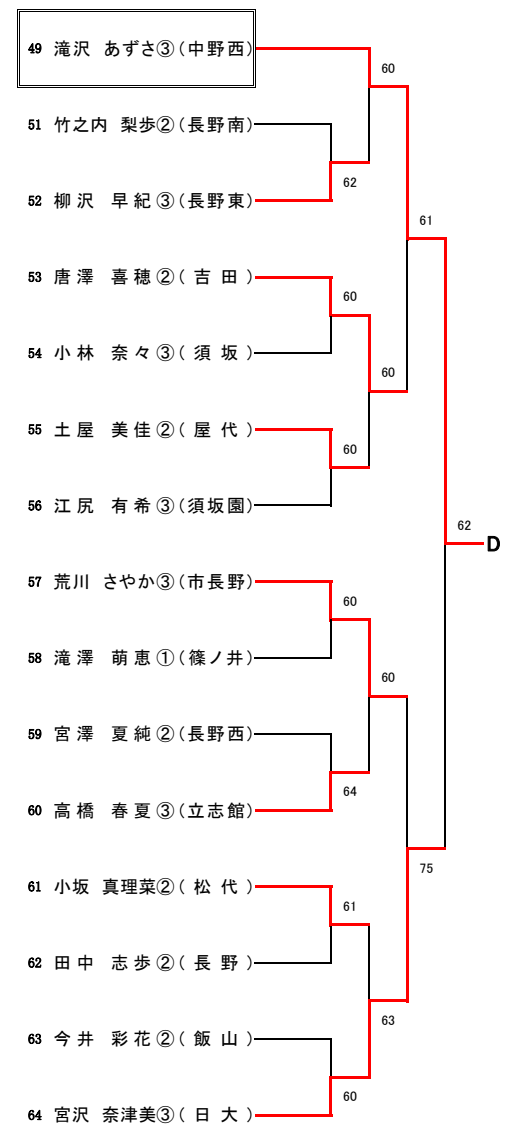

1R6	12	松代	2-0	長野南	11
D		石坂 彩② 小坂 真理菜②	62	桑原 優実③ 小林 怜奈③	
S1		小坂 真子③	60	北島 早希③	
S2		宮島 七恵②		雪入 紗恵③	

1R7	13	長野吉田	2-0	長野東	14
D		坂田 安里沙③ 中山 智恵③	63	梅澤 幸③ 竹内 愛③	
S1		奥山 祐未③	62	木村 あずか③	
S2		唐澤 喜穂②	50	柳沢 早紀③	

1R8	16	中野西	2-0	中野立志館	15
D		有賀 董③ 坂口 世玲奈③	61	高橋 春夏③ 村松 古都美③	
S1		滝沢 あずさ③	61	藤木 あゆみ③	
S2		佐藤 麻絵③		滝沢 奈菜③	

三決	16	中野西	2-0	篠ノ井	5
D		有賀 董③ 坂口 世玲奈③	23	亀村 実夢② 栗林 咲恵花③	
S1		滝沢 あずさ③	64	酒井 彩③	
S2		佐藤 麻絵③	62	山崎 奈々美②	

【男子シングルス】A~D

Aブロック (第1シード)

Bブロック (第8シード)

Cブロック (第5シード)

Dブロック (第4シード)

【男子シングルス】 E~H

Eブロック (第3シード)

Fブロック (第6シード)

Gブロック (第7シード)

Hブロック (第2シード)

【女子シングルス】A~D

Aブロック (第1シード)

Bブロック (第8シード)

Cブロック (第5シード)

Dブロック (第4シード)

【女子シングルス】E~H

Eブロック (第3シード)

Fブロック (第6シード)

Gブロック (第7シード)

Hブロック (第2シード)

【男子ダブルス】

【女子ダブルス】

【男子シングルス】 決勝トーナメント