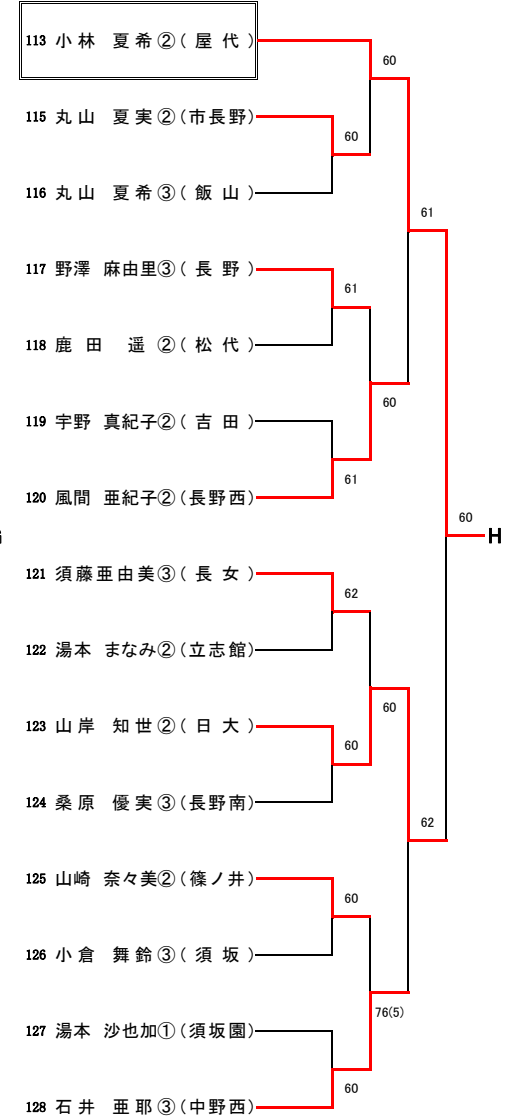

1R6	12	松代	2-0	長野南	11
D		石坂 彩② 小坂 真理菜②	62	桑原 優実③ 小林 怜奈③	
S1		小坂 真子③	60	北島 早希③	
S2		宮島 七恵②		雪入 紗恵③	

1R7	13	長野吉田	2-0	長野東	14
D		坂田 安里沙③ 中山 智恵③	63	梅澤 幸③ 竹内 愛③	
S1		奥山 祐未③	62	木村 あずか③	
S2		唐澤 喜穂②	50	柳沢 早紀③	

1R8	16	中野西	2-0	中野立志館	15
D		有賀 董③ 坂口 世玲奈③	61	高橋 春夏③ 村松 古都美③	
S1		滝沢 あずさ③	61	藤木 あゆみ③	
S2		佐藤 麻絵③		滝沢 奈菜③	

Fブロック (第6シード)

Gブロック (第7シード)

Hブロック (第2シード)

【女子シングルス】A~D

Aブロック (第1シード)

Bブロック (第8シード)

Cブロック (第5シード)

Dブロック (第4シード)

【女子シングルス】E~H

Eブロック (第3シード)

Fブロック (第6シード)

Gブロック (第7シード)

Hブロック (第2シード)

【男子ダブルス】

【女子ダブルス】

【男子シングルス】 決勝トーナメント