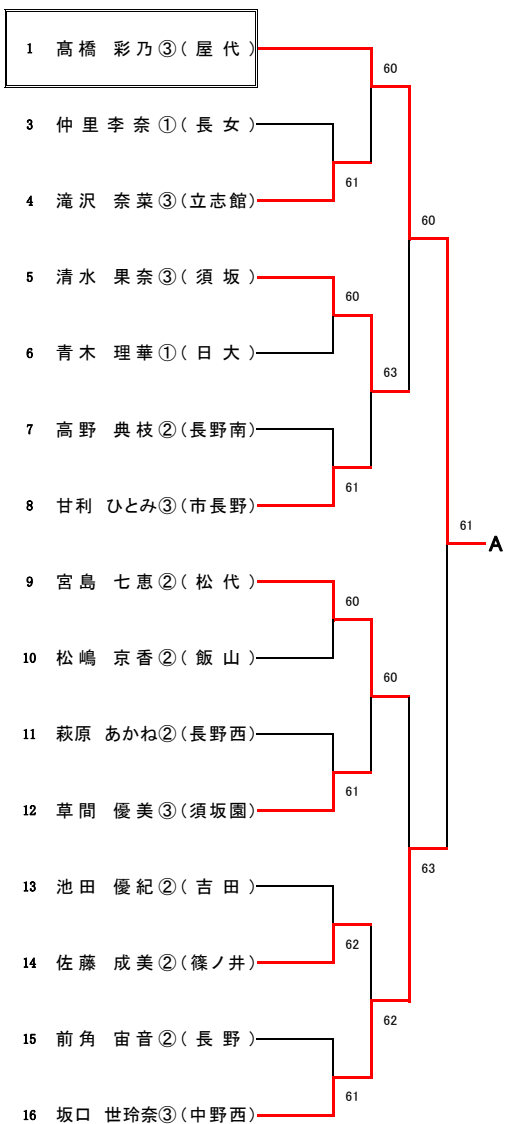

1R6	12	松代	2-0	長野南	11
D		石坂 彩② 小坂 真理菜②	62	桑原 優実③ 小林 怜奈③	
S1		小坂 真子③	60	北島 早希③	
S2		宮島 七恵②		雪入 紗恵③	

1R7	13	長野吉田	2-0	長野東	14
D		坂田 安里沙③ 中山 智恵③	63	梅澤 幸③ 竹内 愛③	
S1		奥山 祐未③	62	木村 あずか③	
S2		唐澤 喜穂②	50	柳沢 早紀③	

1R8	16	中野西	2-0	中野立志館	15
D		有賀 董③ 坂口 世玲奈③	61	高橋 春夏③ 村松 古都美③	
S1		滝沢 あずさ③	61	藤木 あゆみ③	
S2		佐藤 麻絵③		滝沢 奈菜③	

三決	16	中野西	2-0	篠ノ井	5
D		有賀 董③ 坂口 世玲奈③	23	亀村 実夢② 栗林 咲恵花③	
S1		滝沢 あずさ③	64	酒井 彩③	
S2		佐藤 麻絵③	62	山崎 奈々美②	

【男子シングルス】A~D

Aブロック (第1シード)

Bブロック (第8シード)

Cブロック (第5シード)

Dブロック (第4シード)

【男子シングルス】 E~H

Eブロック (第3シード)

Fブロック (第6シード)

Gブロック (第7シード)

Hブロック (第2シード)

【女子シングルス】A~D

Aブロック (第1シード)

Bブロック (第8シード)

Cブロック (第5シード)

Dブロック (第4シード)

【女子シングルス】E~H

Eブロック (第3シード)

Fブロック (第6シード)

Gブロック (第7シード)

Hブロック (第2シード)

【男子ダブルス】

【女子ダブルス】

【男子シングルス】 決勝トーナメント