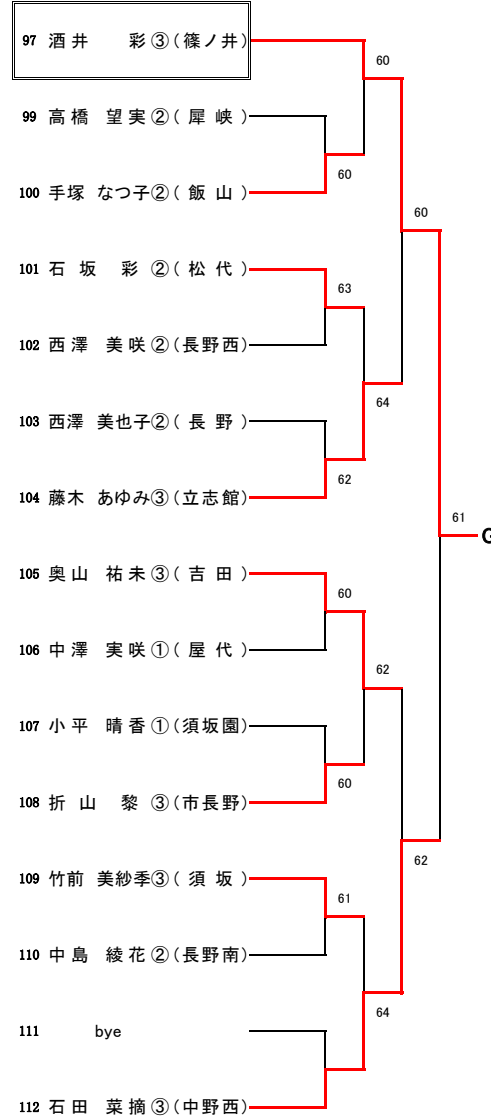

1R6	12	松代	2-0	長野南	11
D		石坂 彩② 小坂 真理菜②	62	桑原 優実③ 小林 怜奈③	
S1		小坂 真子③	60	北島 早希③	
S2		宮島 七恵②		雪入 紗恵③	

1R7	13	長野吉田	2-0	長野東	14
D		坂田 安里沙③ 中山 智恵③	63	梅澤 幸③ 竹内 愛③	
S1		奥山 祐未③	62	木村 あずか③	
S2		唐澤 喜穂②	50	柳沢 早紀③	

1R8	16	中野西	2-0	中野立志館	15
D		有賀 董③ 坂口 世玲奈③	61	高橋 春夏③ 村松 古都美③	
S1		滝沢 あずさ③	61	藤木 あゆみ③	
S2		佐藤 麻絵③		滝沢 奈菜③	

2R4	16	中野西	2-0	長野吉田	13
D		滝沢 あずさ③ 坂口 世玲奈③	61	坂田 安里沙③ 中山 智恵③	
S1		佐藤 麻絵③	75	奥山 祐未③	
S2		中川 あかね②	21	唐澤 喜穂②	

準決勝	1	屋代	2-0	篠ノ井	5
D		丸山 友理③ 内山 法子③	32	酒井 彩③ 栗林 咲恵花③	
S1		高橋 彩乃③	60	臼井 理紗③	
S2		小林 夏希②	63	山崎 奈々美②	

Fブロック (第6シード)

Gブロック (第7シード)

Hブロック (第2シード)

【女子シングルス】A~D

Aブロック (第1シード)

Bブロック (第8シード)

Cブロック (第5シード)

Dブロック (第4シード)

【女子シングルス】E~H

Eブロック (第3シード)

Fブロック (第6シード)

Gブロック (第7シード)

Hブロック (第2シード)

【男子ダブルス】

【女子ダブルス】

【男子シングルス】 決勝トーナメント