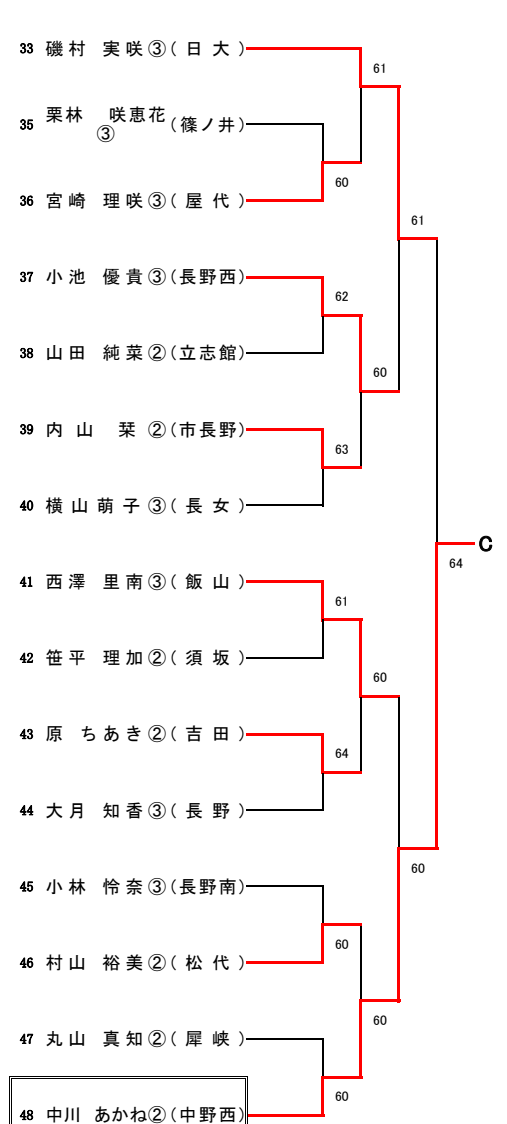

1R6	12	松代	2-0	長野南	11
D		石坂 彩② 小坂 真理菜②	62	桑原 優実③ 小林 怜奈③	
S1		小坂 真子③	60	北島 早希③	
S2		宮島 七恵②		雪入 紗恵③	

1R7	13	長野吉田	2-0	長野東	14
D		坂田 安里沙③ 中山 智恵③	63	梅澤 幸③ 竹内 愛③	
S1		奥山 祐未③	62	木村 あずか③	
S2		唐澤 喜穂②	50	柳沢 早紀③	

1R8	16	中野西	2-0	中野立志館	15
D		有賀 董③ 坂口 世玲奈③	61	高橋 春夏③ 村松 古都美③	
S1		滝沢 あずさ③	61	藤木 あゆみ③	
S2		佐藤 麻絵③		滝沢 奈菜③	

三決	16	中野西	2-0	篠ノ井	5
D		有賀 董③ 坂口 世玲奈③	23	亀村 実夢② 栗林 咲恵花③	
S1		滝沢 あずさ③	64	酒井 彩③	
S2		佐藤 麻絵③	62	山崎 奈々美②	

【男子シングルス】A~D

Aブロック (第1シード)

Bブロック (第8シード)

Cブロック (第5シード)

Dブロック (第4シード)

【男子シングルス】 E~H

Eブロック (第3シード)

Fブロック (第6シード)

Gブロック (第7シード)

Hブロック (第2シード)

【女子シングルス】A~D

Aブロック (第1シード)

Bブロック (第8シード)

Cブロック (第5シード)

Dブロック (第4シード)

【女子シングルス】E~H

Eブロック (第3シード)

Fブロック (第6シード)

Gブロック (第7シード)

Hブロック (第2シード)

【男子ダブルス】

【女子ダブルス】

【男子シングルス】 決勝トーナメント