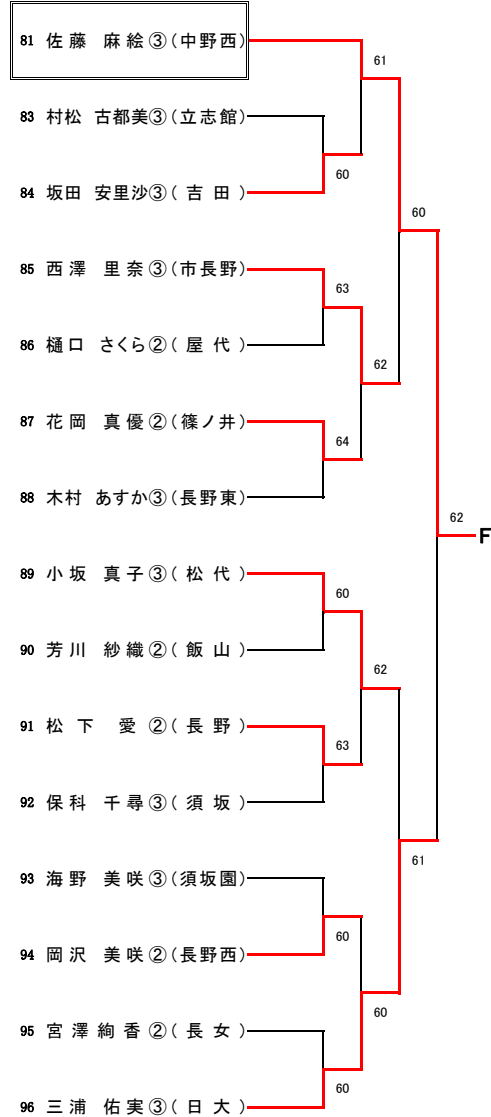

1R6	12	松代	2-0	長野南	11
D		石坂 彩② 小坂 真理菜②	62	桑原 優実③ 小林 怜奈③	
S1		小坂 真子③	60	北島 早希③	
S2		宮島 七恵②		雪入 紗恵③	

1R7	13	長野吉田	2-0	長野東	14
D		坂田 安里沙③ 中山 智恵③	63	梅澤 幸③ 竹内 愛③	
S1		奥山 祐未③	62	木村 あずか③	
S2		唐澤 喜穂②	50	柳沢 早紀③	

1R8	16	中野西	2-0	中野立志館	15
D		有賀 董③ 坂口 世玲奈③	61	高橋 春夏③ 村松 古都美③	
S1		滝沢 あずさ③	61	藤木 あゆみ③	
S2		佐藤 麻絵③		滝沢 奈菜③	

三決	16	中野西	2-0	篠ノ井	5
D		有賀 董③ 坂口 世玲奈③	23	亀村 実夢② 栗林 咲恵花③	
S1		滝沢 あずさ③	64	酒井 彩③	
S2		佐藤 麻絵③	62	山崎 奈々美②	

【男子シングルス】A~D

Aブロック (第1シード)

Bブロック (第8シード)

Cブロック (第5シード)

Dブロック (第4シード)

【男子シングルス】 E~H

Eブロック (第3シード)

Fブロック (第6シード)

Gブロック (第7シード)

Hブロック (第2シード)

【女子シングルス】A~D

Aブロック (第1シード)

Bブロック (第8シード)

Cブロック (第5シード)

Dブロック (第4シード)

【女子シングルス】E~H

Eブロック (第3シード)

Fブロック (第6シード)

Gブロック (第7シード)

Hブロック (第2シード)

【男子ダブルス】

【女子ダブルス】

【男子シングルス】 決勝トーナメント