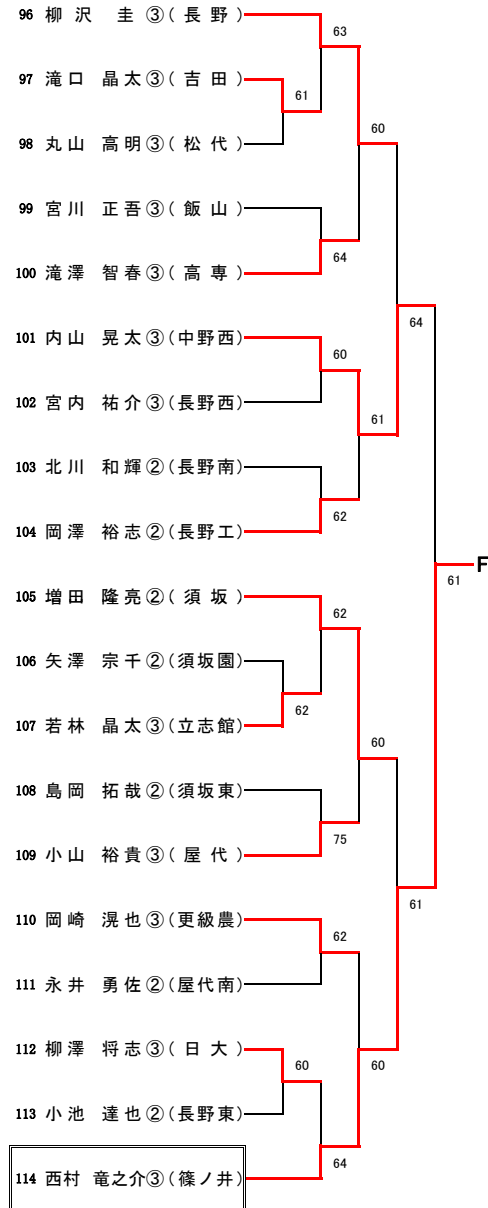

1R6	12	松代	2-0	長野南	11
D		石坂 彩② 小坂 真理菜②	62	桑原 優実③ 小林 怜奈③	
S1		小坂 真子③	60	北島 早希③	
S2		宮島 七恵②		雪入 紗恵③	

1R7	13	長野吉田	2-0	長野東	14
D		坂田 安里沙③ 中山 智恵③	63	梅澤 幸③ 竹内 愛③	
S1		奥山 祐未③	62	木村 あずか③	
S2		唐澤 喜穂②	50	柳沢 早紀③	

1R8	16	中野西	2-0	中野立志館	15
D		有賀 董③ 坂口 世玲奈③	61	高橋 春夏③ 村松 古都美③	
S1		滝沢 あずさ③	61	藤木 あゆみ③	
S2		佐藤 麻絵③		滝沢 奈菜③	

2R4	16	中野西	2-0	長野吉田	13
D		滝沢 あずさ③ 坂口 世玲奈③	61	坂田 安里沙③ 中山 智恵③	
S1		佐藤 麻絵③	75	奥山 祐未③	
S2		中川 あかね②	21	唐澤 喜穂②	

準決勝	1	屋代	2-0	篠ノ井	5
D		丸山 友理③ 内山 法子③	32	酒井 彩③ 栗林 咲恵花③	
S1		高橋 彩乃③	60	臼井 理紗③	
S2		小林 夏希②	63	山崎 奈々美②	

三決	16	中野西	2-0	篠ノ井	5
D		有賀 董③ 坂口 世玲奈③	23	亀村 実夢② 栗林 咲恵花③	
S1		滝沢 あずさ③	64	酒井 彩③	
S2		佐藤 麻絵③	62	山崎 奈々美②	

【男子シングルス】A~D

Aブロック (第1シード)

Bブロック (第8シード)

Cブロック (第5シード)

Dブロック (第4シード)

【男子シングルス】 E~H

Eブロック (第3シード)

Fブロック (第6シード)

Gブロック (第7シード)

Hブロック (第2シード)

【女子シングルス】A~D

Aブロック (第1シード)

Bブロック (第8シード)

Cブロック (第5シード)

Dブロック (第4シード)