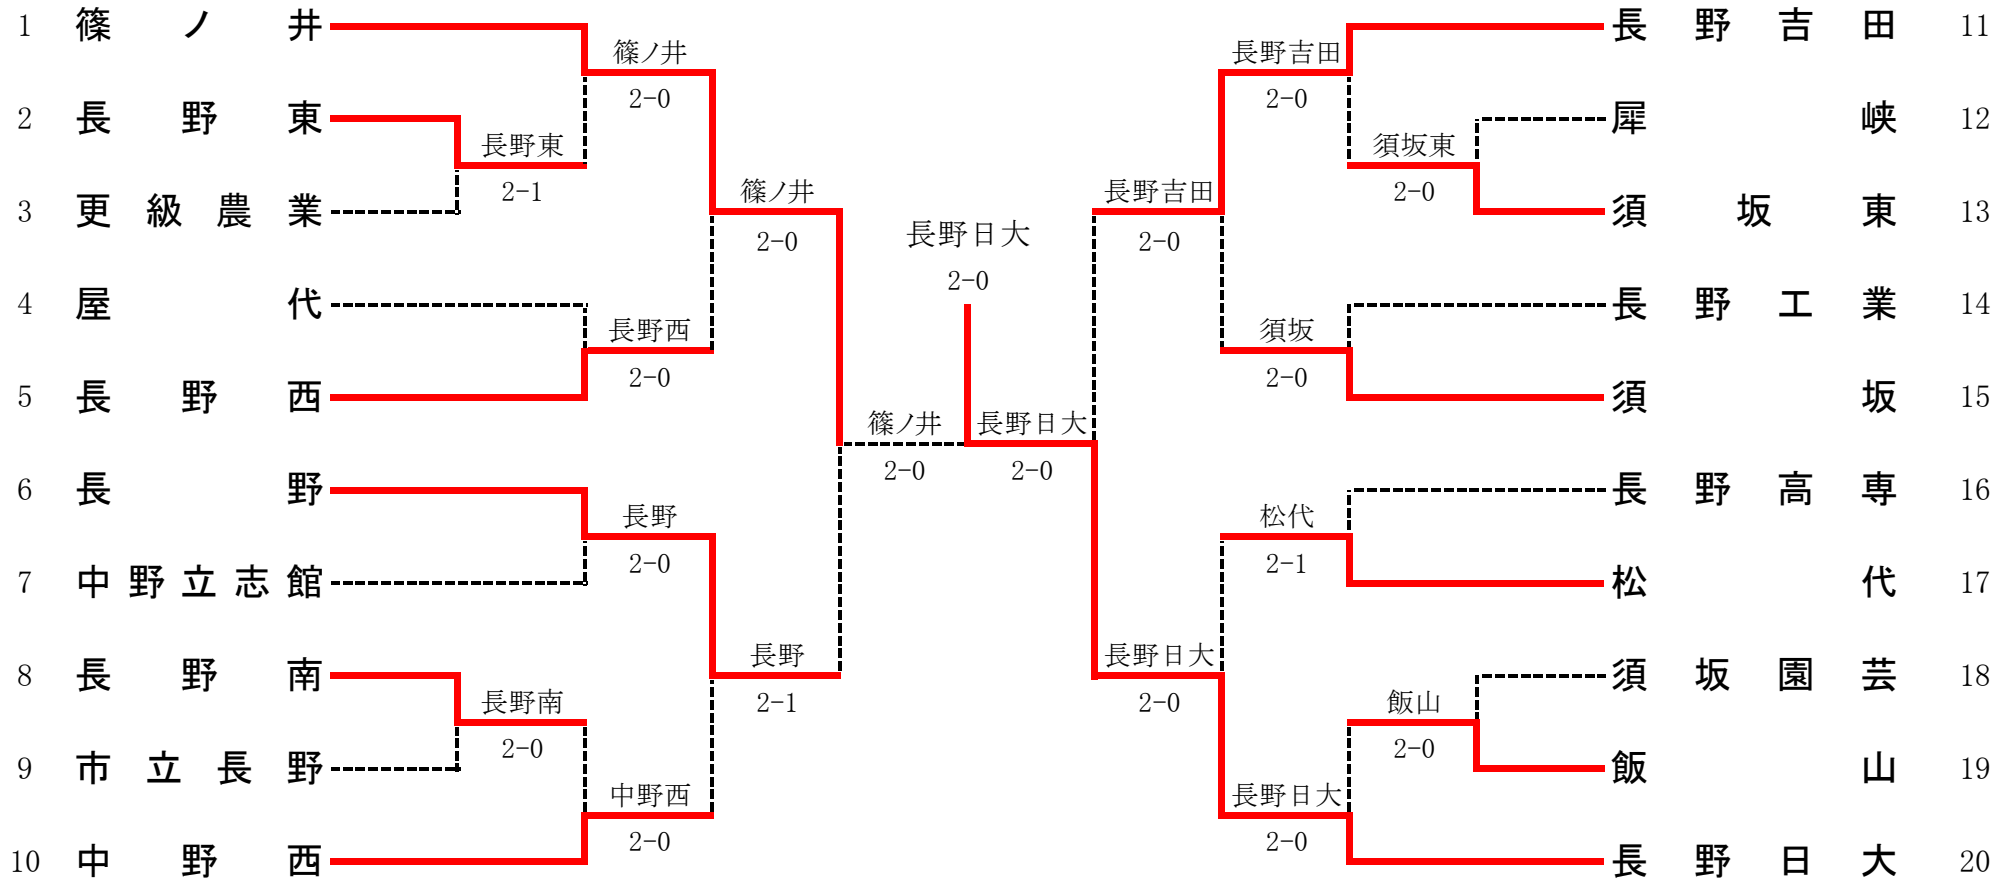

2011北信総体

男子団体

1R1	2	長野東	2-1	更級農業	3	1R2	8	長野南	2-0	市立長野	9
D		森 渉③ 佐々木 希③	63	山崎 健太③ 松山 智③		D		笠井 翔吾③ 北川 和輝②	61	野池 豊② 柳沢 成人②	
S1		江口 慶亮③	26	小林 裕樹③		S1		樋口 諒③	63	永原 佑紀③	
S2		高田 幸太郎③	76(1)	岡崎 滉也③		S2		丸山 峻③		小林 大輝①	