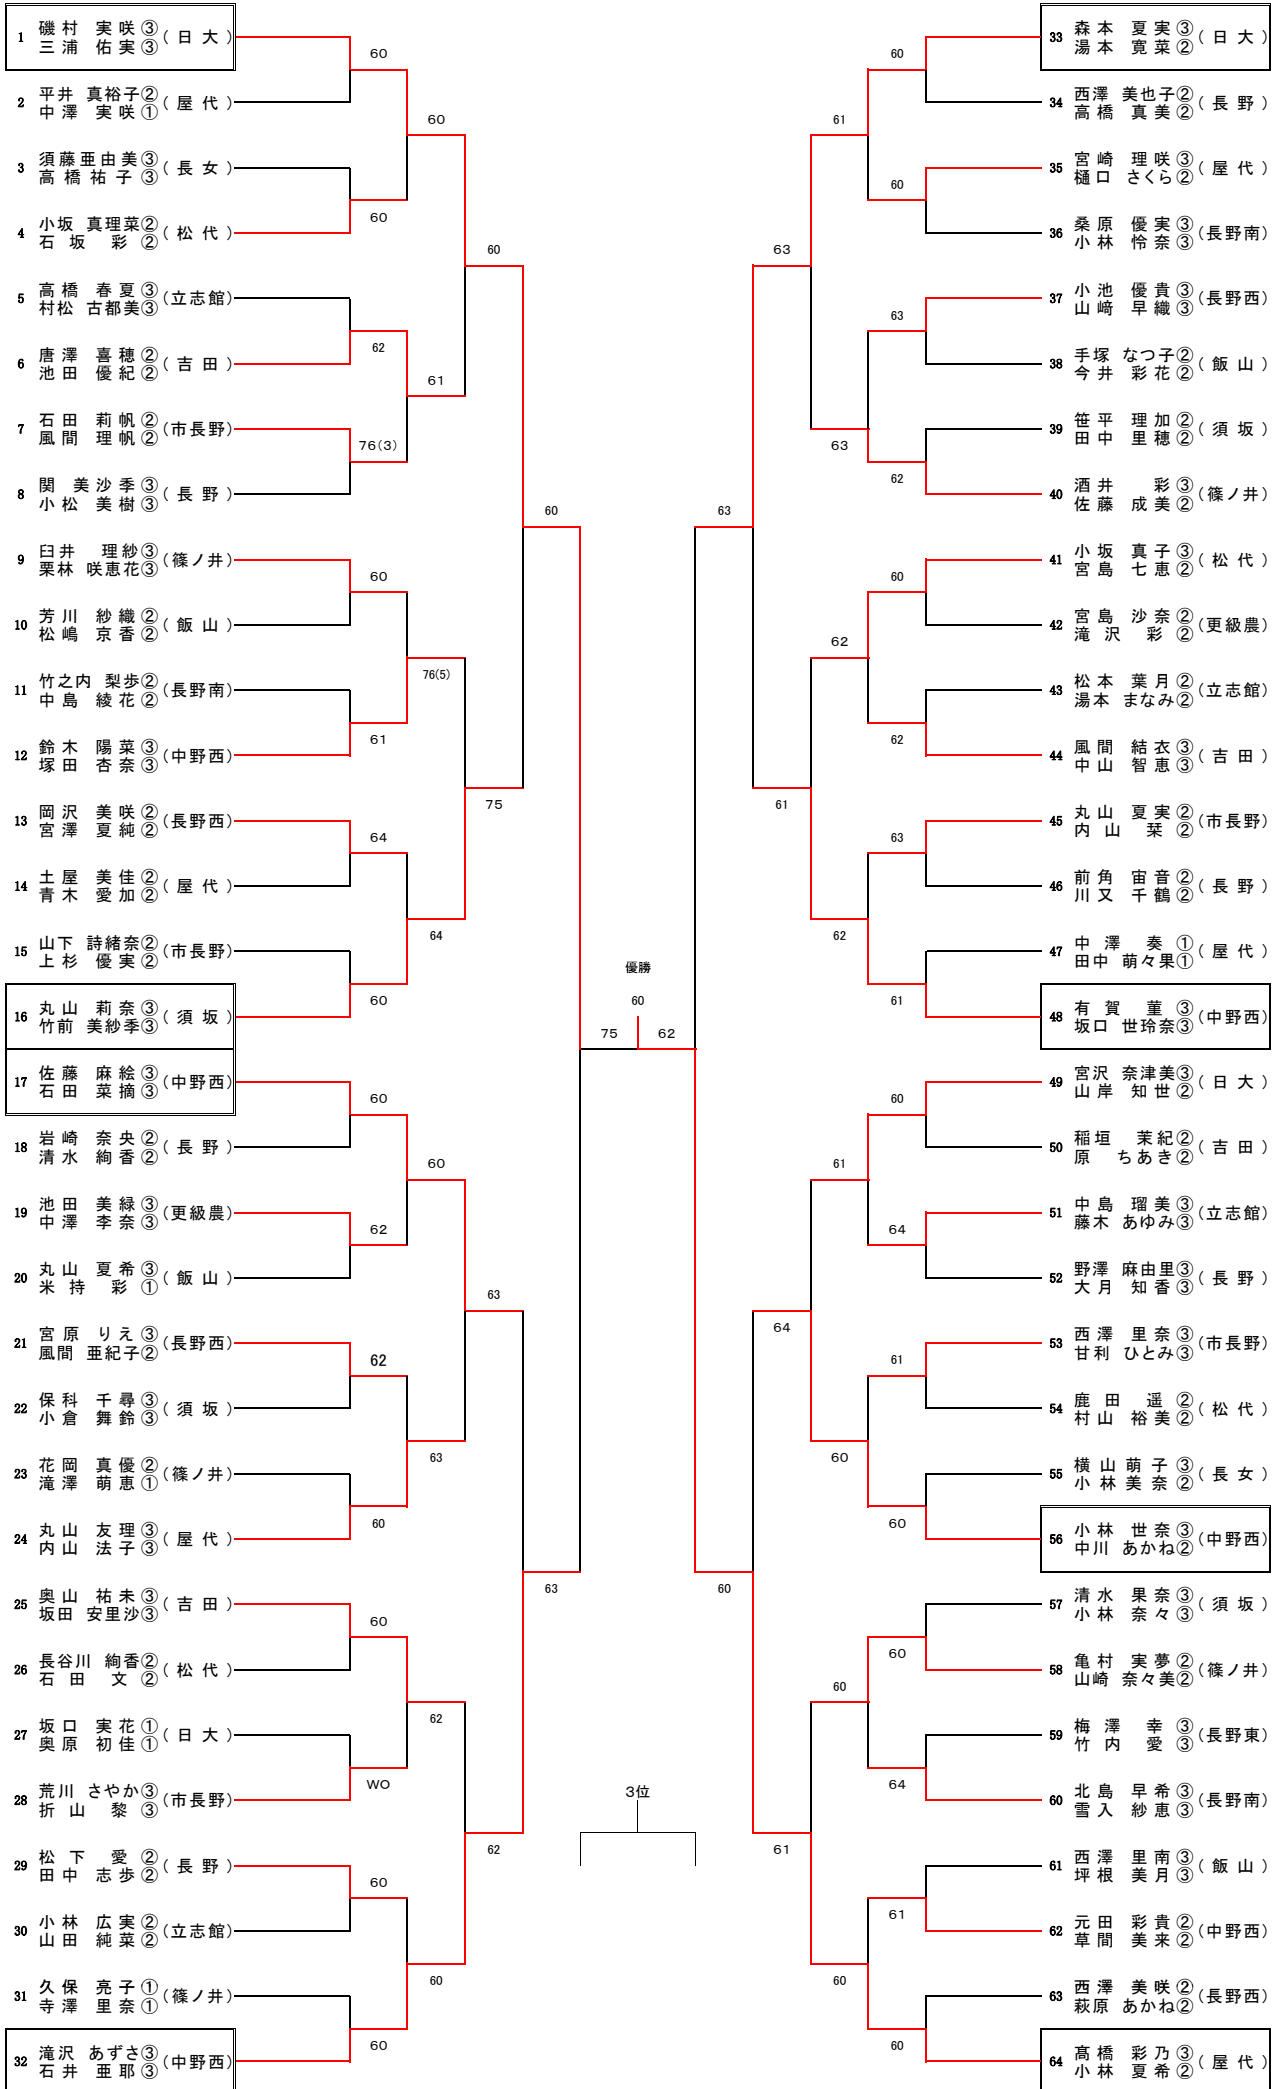

【女子シングルス】E~H

Eブロック (第3シード)

Fブロック (第6シード)

Gブロック (第7シード)

Hブロック (第2シード)

【男子ダブルス】

【女子ダブルス】

【男子シングルス】 決勝トーナメント