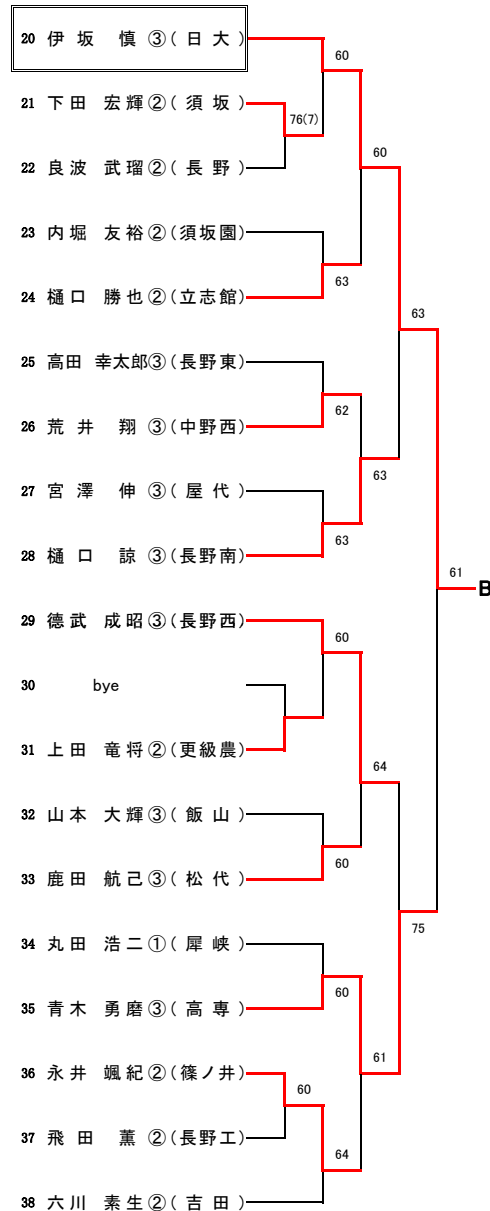

1R6	12	松代	2-0	長野南	11
D		石坂 彩② 小坂 真理菜②	62	桑原 優実③ 小林 怜奈③	
S1		小坂 真子③	60	北島 早希③	
S2		宮島 七恵②		雪入 紗恵③	

1R7	13	長野吉田	2-0	長野東	14
D		坂田 安里沙③ 中山 智恵③	63	梅澤 幸③ 竹内 愛③	
S1		奥山 祐未③	62	木村 あずか③	
S2		唐澤 喜穂②	50	柳沢 早紀③	

1R8	16	中野西	2-0	中野立志館	15
D		有賀 董③ 坂口 世玲奈③	61	高橋 春夏③ 村松 古都美③	
S1		滝沢 あずさ③	61	藤木 あゆみ③	
S2		佐藤 麻絵③		滝沢 奈菜③	

2R4	16	中野西	2-0	長野吉田	13
D		滝沢 あずさ③ 坂口 世玲奈③	61	坂田 安里沙③ 中山 智恵③	
S1		佐藤 麻絵③	75	奥山 祐未③	
S2		中川 あかね②	21	唐澤 喜穂②	

準決勝	1	屋代	2-0	篠ノ井	5
D		丸山 友理③ 内山 法子③	32	酒井 彩③ 栗林 咲恵花③	
S1		高橋 彩乃③	60	臼井 理紗③	
S2		小林 夏希②	63	山崎 奈々美②	

準決勝	9	長野日大	2-0	中野西	16
D		磯村 実咲③ 三浦 佑実③	33	滝沢 あずさ③ 坂口 世玲奈③	
S1		森本 夏実③	60	佐藤 麻絵③	
S2		湯本 寛菜②	62	中川 あかね②	

決勝	1	屋代	2-1	長野日大	9
D		丸山 友理③ 内山 法子③	16	磯村 実咲③ 三浦 佑実③	
S1		高橋 彩乃③	64	森本 夏実③	
S2		小林 夏希②	63	湯本 寛菜②	

三決	16	中野西	2-0	篠ノ井	5
D		有賀 董③ 坂口 世玲奈③	23	亀村 実夢② 栗林 咲恵花③	
S1		滝沢 あずさ③	64	酒井 彩③	
S2		佐藤 麻絵③	62	山崎 奈々美②	

【男子シングルス】A~D

Aブロック (第1シード)

Bブロック (第8シード)

Cブロック (第5シード)

Dブロック (第4シード)

【男子シングルス】 E~H

Eブロック (第3シード)