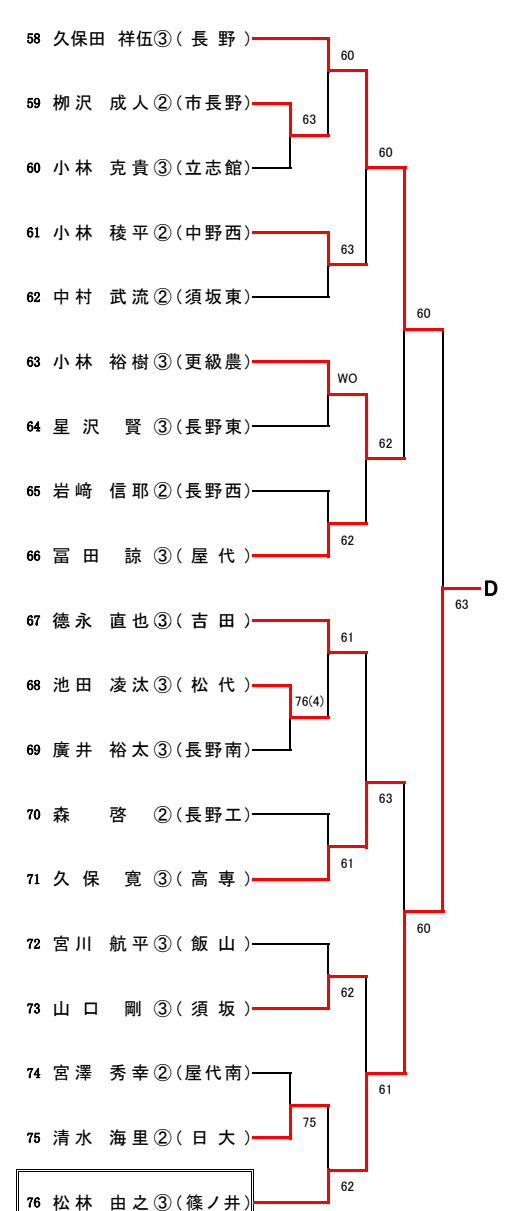

1R6	12	松代	2-0	長野南	11
D		石坂 彩② 小坂 真理菜②	62	桑原 優実③ 小林 怜奈③	
S1		小坂 真子③	60	北島 早希③	
S2		宮島 七恵②		雪入 紗恵③	

1R7	13	長野吉田	2-0	長野東	14
D		坂田 安里沙③ 中山 智恵③	63	梅澤 幸③ 竹内 愛③	
S1		奥山 祐未③	62	木村 あずか③	
S2		唐澤 喜穂②	50	柳沢 早紀③	

1R8	16	中野西	2-0	中野立志館	15
D		有賀 董③ 坂口 世玲奈③	61	高橋 春夏③ 村松 古都美③	
S1		滝沢 あずさ③	61	藤木 あゆみ③	
S2		佐藤 麻絵③		滝沢 奈菜③	

2R4	16	中野西	2-0	長野吉田	13
D		滝沢 あずさ③ 坂口 世玲奈③	61	坂田 安里沙③ 中山 智恵③	
S1		佐藤 麻絵③	75	奥山 祐未③	
S2		中川 あかね②	21	唐澤 喜穂②	

準決勝	1	屋代	2-0	篠ノ井	5
D		丸山 友理③ 内山 法子③	32	酒井 彩③ 栗林 咲恵花③	
S1		高橋 彩乃③	60	臼井 理紗③	
S2		小林 夏希②	63	山崎 奈々美②	

三決	16	中野西	2-0	篠ノ井	5
D		有賀 董③ 坂口 世玲奈③	23	亀村 実夢② 栗林 咲恵花③	
S1		滝沢 あずさ③	64	酒井 彩③	
S2		佐藤 麻絵③	62	山崎 奈々美②	

【男子シングルス】A~D

Aブロック (第1シード)

Bブロック (第8シード)

Cブロック (第5シード)

Dブロック (第4シード)

【男子シングルス】 E~H

Eブロック (第3シード)

Fブロック (第6シード)

Gブロック (第7シード)

Hブロック (第2シード)

【女子シングルス】A~D

Aブロック (第1シード)

Bブロック (第8シード)

Cブロック (第5シード)

Dブロック (第4シード)