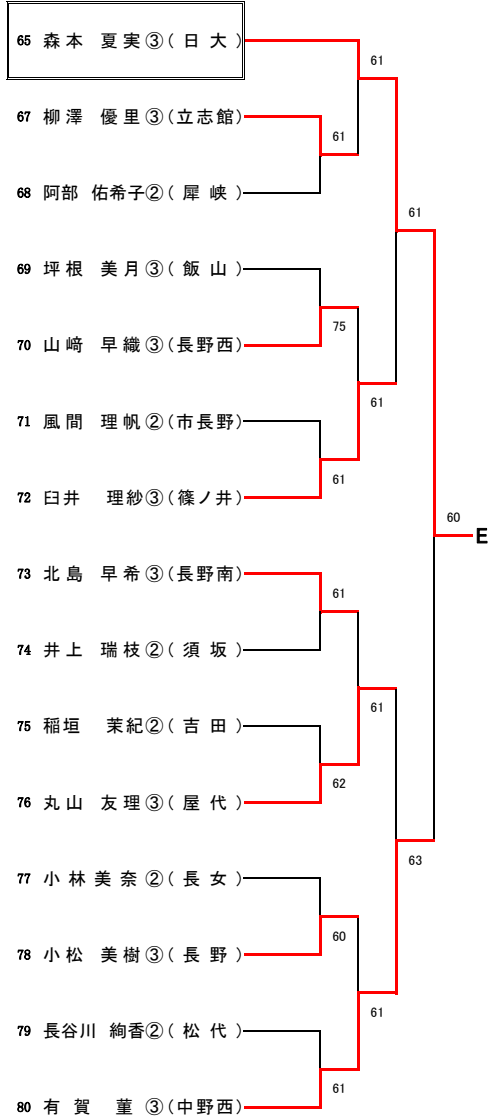

1R6	12	松代	2-0	長野南	11
D		石坂 彩② 小坂 真理菜②	62	桑原 優実③ 小林 怜奈③	
S1		小坂 真子③	60	北島 早希③	
S2		宮島 七恵②		雪入 紗恵③	

1R7	13	長野吉田	2-0	長野東	14
D		坂田 安里沙③ 中山 智恵③	63	梅澤 幸③ 竹内 愛③	
S1		奥山 祐未③	62	木村 あずか③	
S2		唐澤 喜穂②	50	柳沢 早紀③	

1R8	16	中野西	2-0	中野立志館	15
D		有賀 董③ 坂口 世玲奈③	61	高橋 春夏③ 村松 古都美③	
S1		滝沢 あずさ③	61	藤木 あゆみ③	
S2		佐藤 麻絵③		滝沢 奈菜③	

三決	16	中野西	2-0	篠ノ井	5
D		有賀 董③ 坂口 世玲奈③	23	亀村 実夢② 栗林 咲恵花③	
S1		滝沢 あずさ③	64	酒井 彩③	
S2		佐藤 麻絵③	62	山崎 奈々美②	

【男子シングルス】A~D

Aブロック (第1シード)

Bブロック (第8シード)

Cブロック (第5シード)

Dブロック (第4シード)

【男子シングルス】 E~H

Eブロック (第3シード)

Fブロック (第6シード)

Gブロック (第7シード)

Hブロック (第2シード)

【女子シングルス】A~D

Aブロック (第1シード)

Bブロック (第8シード)

Cブロック (第5シード)

Dブロック (第4シード)

【女子シングルス】E~H

Eブロック (第3シード)

Fブロック (第6シード)

Gブロック (第7シード)

Hブロック (第2シード)

【男子ダブルス】

【女子ダブルス】

【男子シングルス】 決勝トーナメント