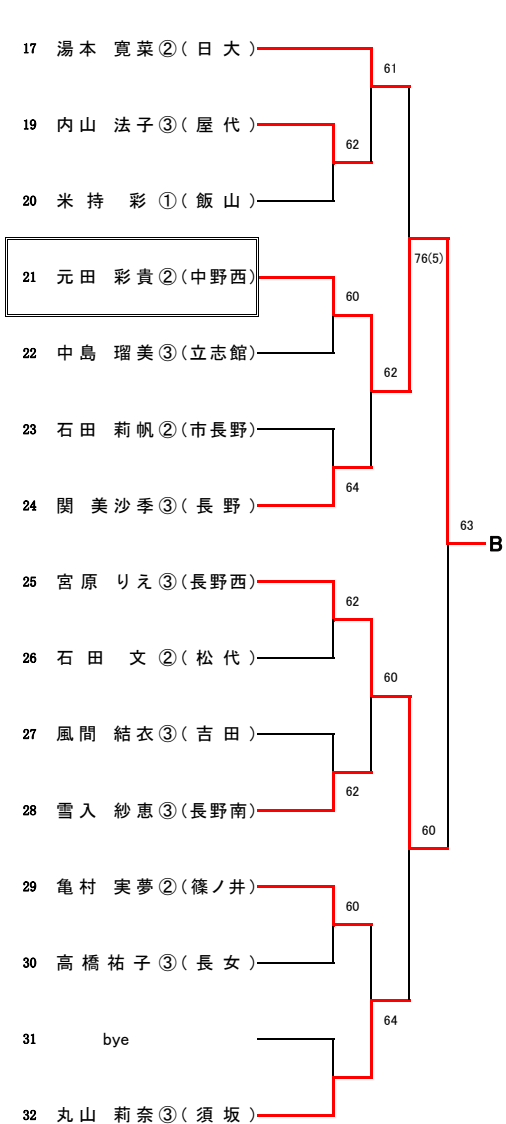

1R6	12	松代	2-0	長野南	11
D		石坂 彩② 小坂 真理菜②	62	桑原 優実③ 小林 怜奈③	
S1		小坂 真子③	60	北島 早希③	
S2		宮島 七恵②		雪入 紗恵③	

1R7	13	長野吉田	2-0	長野東	14
D		坂田 安里沙③ 中山 智恵③	63	梅澤 幸③ 竹内 愛③	
S1		奥山 祐未③	62	木村 あずか③	
S2		唐澤 喜穂②	50	柳沢 早紀③	

1R8	16	中野西	2-0	中野立志館	15
D		有賀 董③ 坂口 世玲奈③	61	高橋 春夏③ 村松 古都美③	
S1		滝沢 あずさ③	61	藤木 あゆみ③	
S2		佐藤 麻絵③		滝沢 奈菜③	

三決	16	中野西	2-0	篠ノ井	5
D		有賀 董③ 坂口 世玲奈③	23	亀村 実夢② 栗林 咲恵花③	
S1		滝沢 あずさ③	64	酒井 彩③	
S2		佐藤 麻絵③	62	山崎 奈々美②	

【男子シングルス】A~D

Aブロック (第1シード)

Bブロック (第8シード)

Cブロック (第5シード)

Dブロック (第4シード)

【男子シングルス】 E~H

Eブロック (第3シード)

Fブロック (第6シード)

Gブロック (第7シード)

Hブロック (第2シード)

【女子シングルス】A~D

Aブロック (第1シード)

Bブロック (第8シード)

Cブロック (第5シード)

Dブロック (第4シード)

【女子シングルス】E~H

Eブロック (第3シード)

Fブロック (第6シード)

Gブロック (第7シード)

Hブロック (第2シード)

【男子ダブルス】

【女子ダブルス】

【男子シングルス】 決勝トーナメント