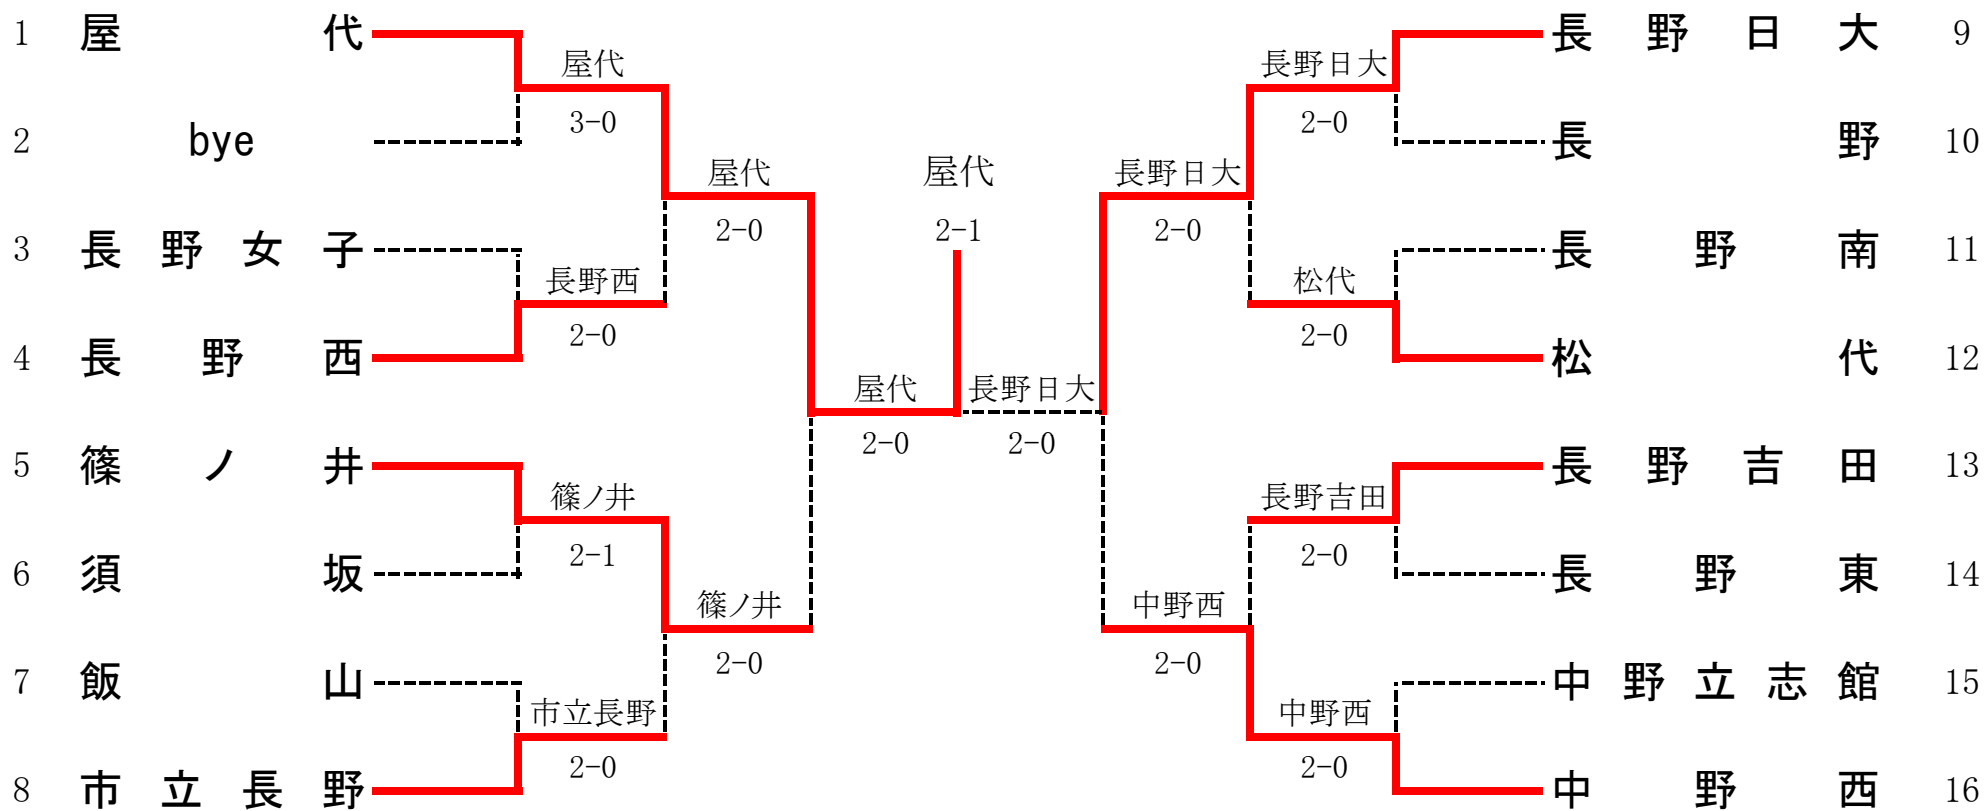

2011北信総体

女子団体