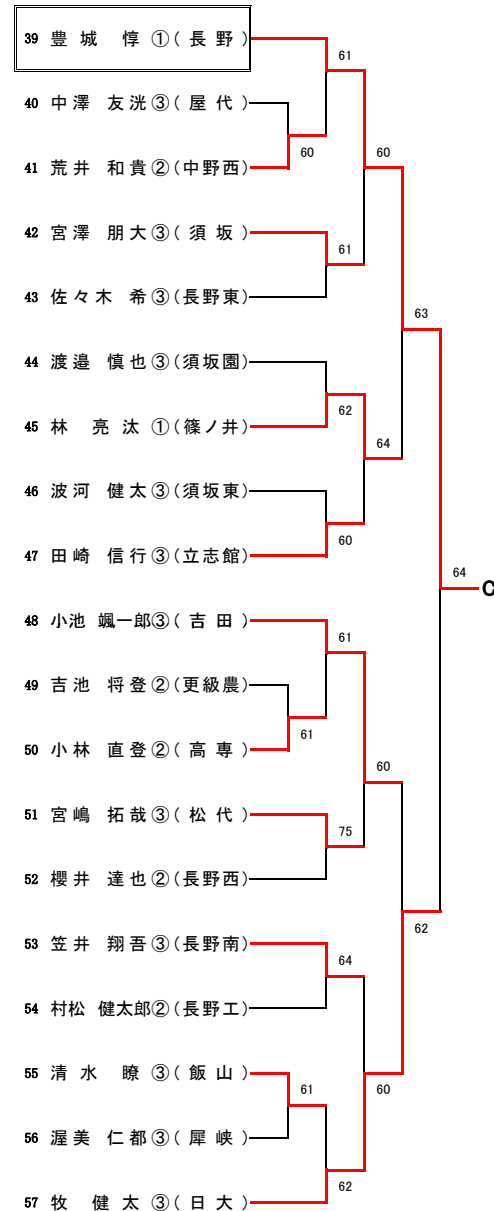

1R6	12	松代	2-0	長野南	11
D		石坂 彩② 小坂 真理菜②	62	桑原 優実③ 小林 怜奈③	
S1		小坂 真子③	60	北島 早希③	
S2		宮島 七恵②		雪入 紗恵③	

1R7	13	長野吉田	2-0	長野東	14
D		坂田 安里沙③ 中山 智恵③	63	梅澤 幸③ 竹内 愛③	
S1		奥山 祐未③	62	木村 あずか③	
S2		唐澤 喜穂②	50	柳沢 早紀③	

1R8	16	中野西	2-0	中野立志館	15
D		有賀 董③ 坂口 世玲奈③	61	高橋 春夏③ 村松 古都美③	
S1		滝沢 あずさ③	61	藤木 あゆみ③	
S2		佐藤 麻絵③		滝沢 奈菜③	

2R4	16	中野西	2-0	長野吉田	13
D		滝沢 あずさ③ 坂口 世玲奈③	61	坂田 安里沙③ 中山 智恵③	
S1		佐藤 麻絵③	75	奥山 祐未③	
S2		中川 あかね②	21	唐澤 喜穂②	

準決勝	1	屋代	2-0	篠ノ井	5
D		丸山 友理③ 内山 法子③	32	酒井 彩③ 栗林 咲恵花③	
S1		高橋 彩乃③	60	臼井 理紗③	
S2		小林 夏希②	63	山崎 奈々美②	

三決	16	中野西	2-0	篠ノ井	5
D		有賀 董③ 坂口 世玲奈③	23	亀村 実夢② 栗林 咲恵花③	
S1		滝沢 あずさ③	64	酒井 彩③	
S2		佐藤 麻絵③	62	山崎 奈々美②	

【男子シングルス】A~D

Aブロック (第1シード)

Bブロック (第8シード)

Cブロック (第5シード)

Dブロック (第4シード)

【男子シングルス】 E~H

Eブロック (第3シード)

Fブロック (第6シード)

Gブロック (第7シード)

Hブロック (第2シード)

【女子シングルス】A~D

Aブロック (第1シード)

Bブロック (第8シード)

Cブロック (第5シード)

Dブロック (第4シード)