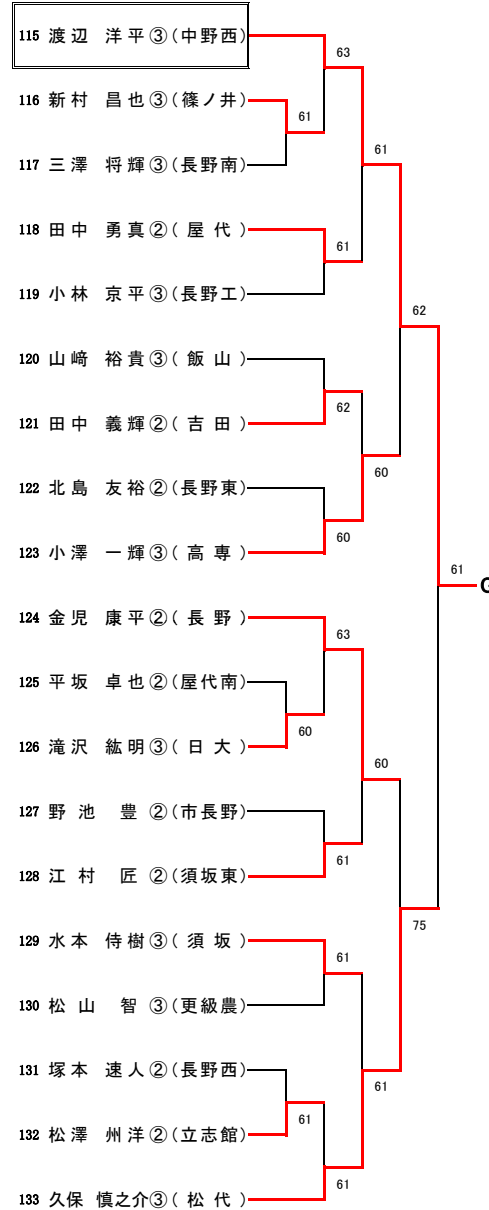

1R6	12	松代	2-0	長野南	11
D		石坂 彩② 小坂 真理菜②	62	桑原 優実③ 小林 怜奈③	
S1		小坂 真子③	60	北島 早希③	
S2		宮島 七恵②		雪入 紗恵③	

1R7	13	長野吉田	2-0	長野東	14
D		坂田 安里沙③ 中山 智恵③	63	梅澤 幸③ 竹内 愛③	
S1		奥山 祐未③	62	木村 あずか③	
S2		唐澤 喜穂②	50	柳沢 早紀③	

1R8	16	中野西	2-0	中野立志館	15
D		有賀 董③ 坂口 世玲奈③	61	高橋 春夏③ 村松 古都美③	
S1		滝沢 あずさ③	61	藤木 あゆみ③	
S2		佐藤 麻絵③		滝沢 奈菜③	

2R4	16	中野西	2-0	長野吉田	13
D		滝沢 あずさ③ 坂口 世玲奈③	61	坂田 安里沙③ 中山 智恵③	
S1		佐藤 麻絵③	75	奥山 祐未③	
S2		中川 あかね②	21	唐澤 喜穂②	

準決勝	1	屋代	2-0	篠ノ井	5
D		丸山 友理③ 内山 法子③	32	酒井 彩③ 栗林 咲恵花③	
S1		高橋 彩乃③	60	臼井 理紗③	
S2		小林 夏希②	63	山崎 奈々美②	

三決	16	中野西	2-0	篠ノ井	5
D		有賀 董③ 坂口 世玲奈③	23	亀村 実夢② 栗林 咲恵花③	
S1		滝沢 あずさ③	64	酒井 彩③	
S2		佐藤 麻絵③	62	山崎 奈々美②	

【男子シングルス】A~D

Aブロック (第1シード)

Bブロック (第8シード)

Cブロック (第5シード)

Dブロック (第4シード)

【男子シングルス】 E~H

Eブロック (第3シード)

Fブロック (第6シード)

Gブロック (第7シード)

Hブロック (第2シード)

【女子シングルス】A~D

Aブロック (第1シード)

Bブロック (第8シード)

Cブロック (第5シード)

Dブロック (第4シード)