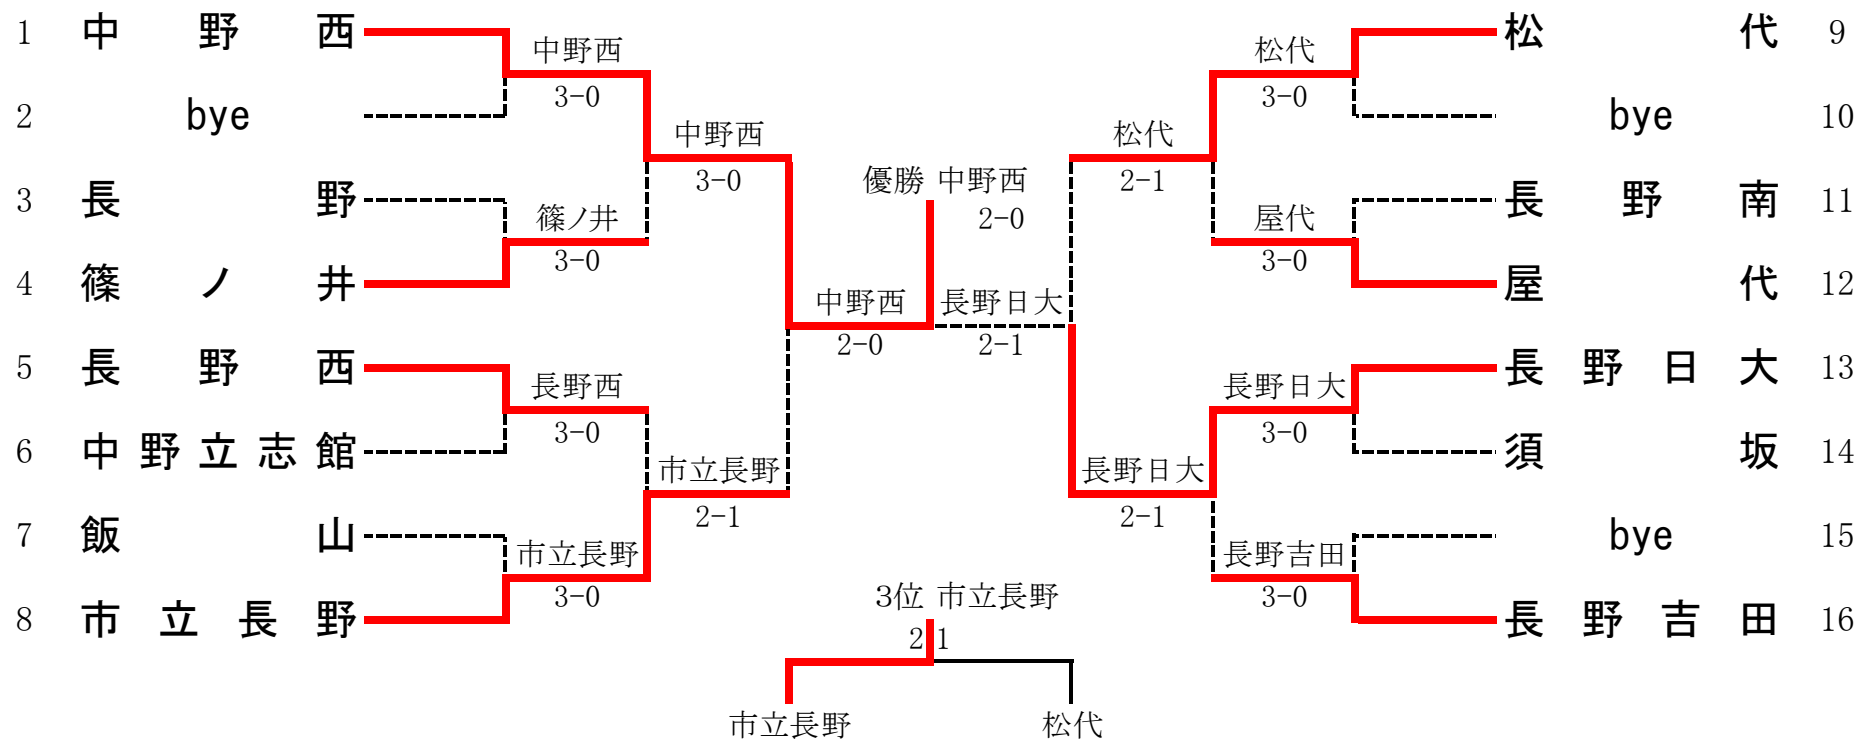

平成24年度北信高等学校総合体育大会テニス競技 女子団体戦