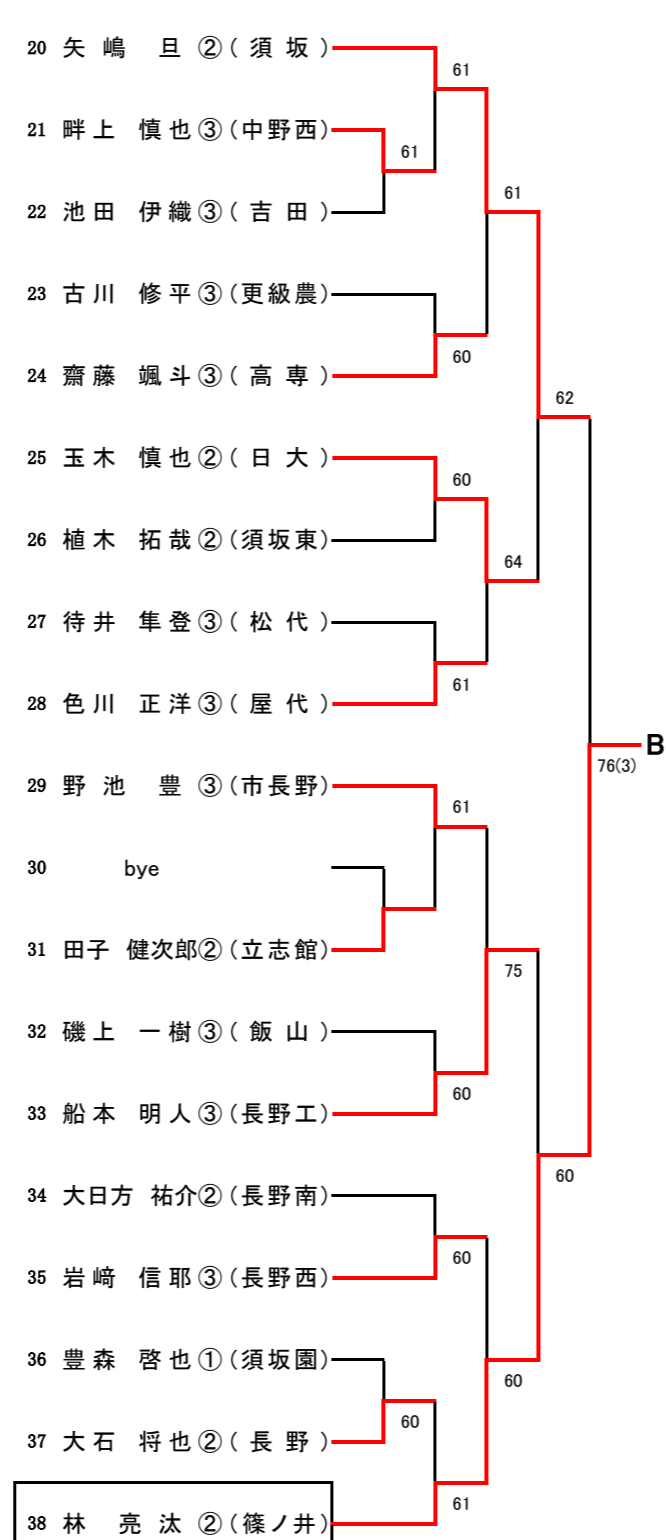

### 7位決定戦

B	8	風間 亜紀子 ③ 西澤 美咲 ③	(長野西)		7位
G	46	唐澤 喜穂 ③ 池田 優紀 ③	(吉田)		

【男子シングルス】A~D

Aブロック (第1シード)

Bブロック (第8シード)

Cブロック (第5シード)

Dブロック (第4シード)

【男子シングルス】 E~H

Eブロック (第3シード)

Fブロック (第6シード)

Gブロック (第7シード)

Hブロック (第2シード)