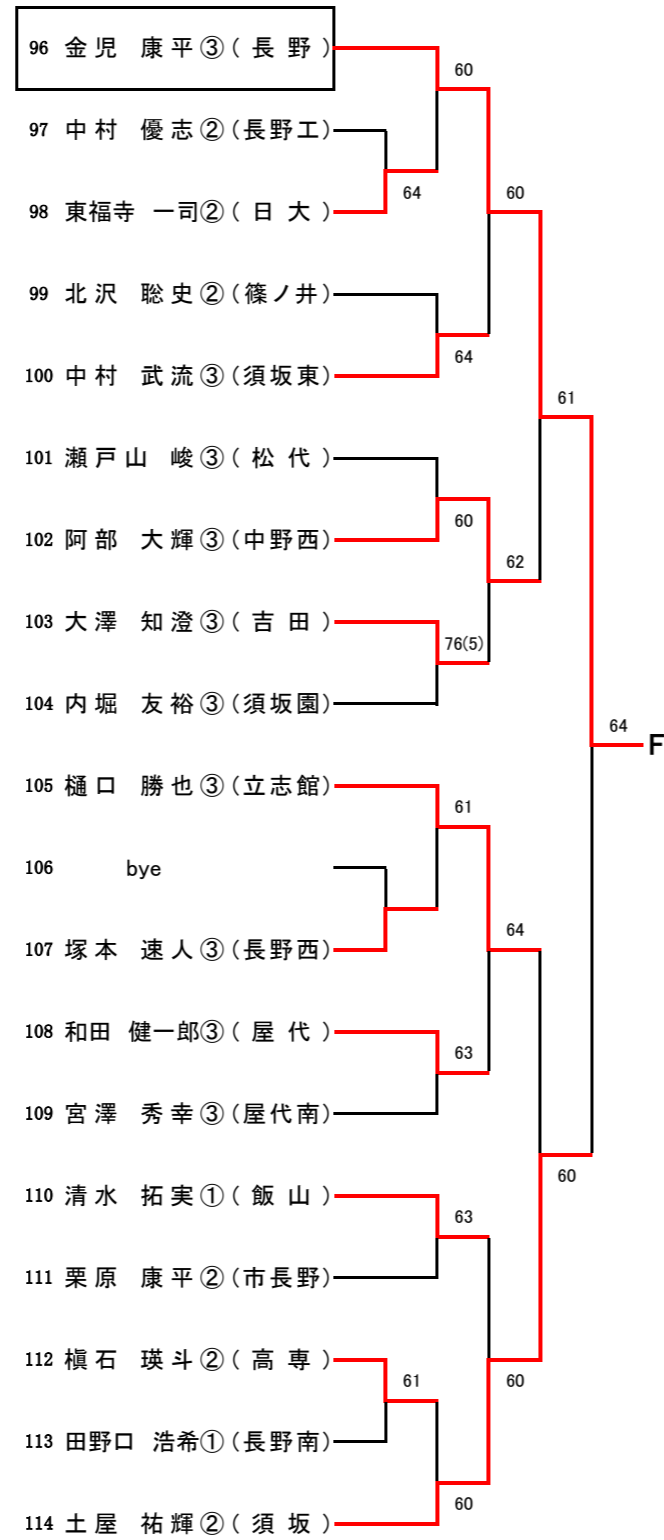

Fブロック (第6シード)