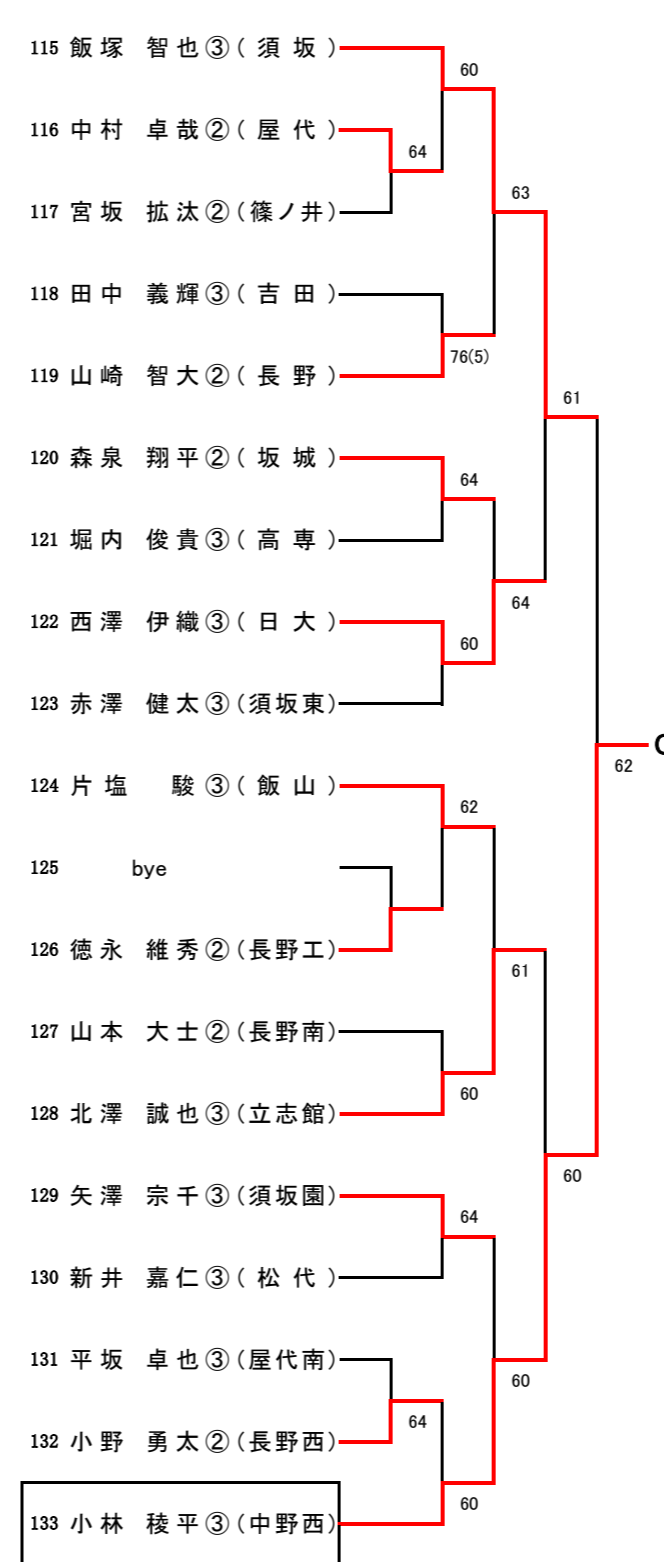

Gブロック (第7シード)