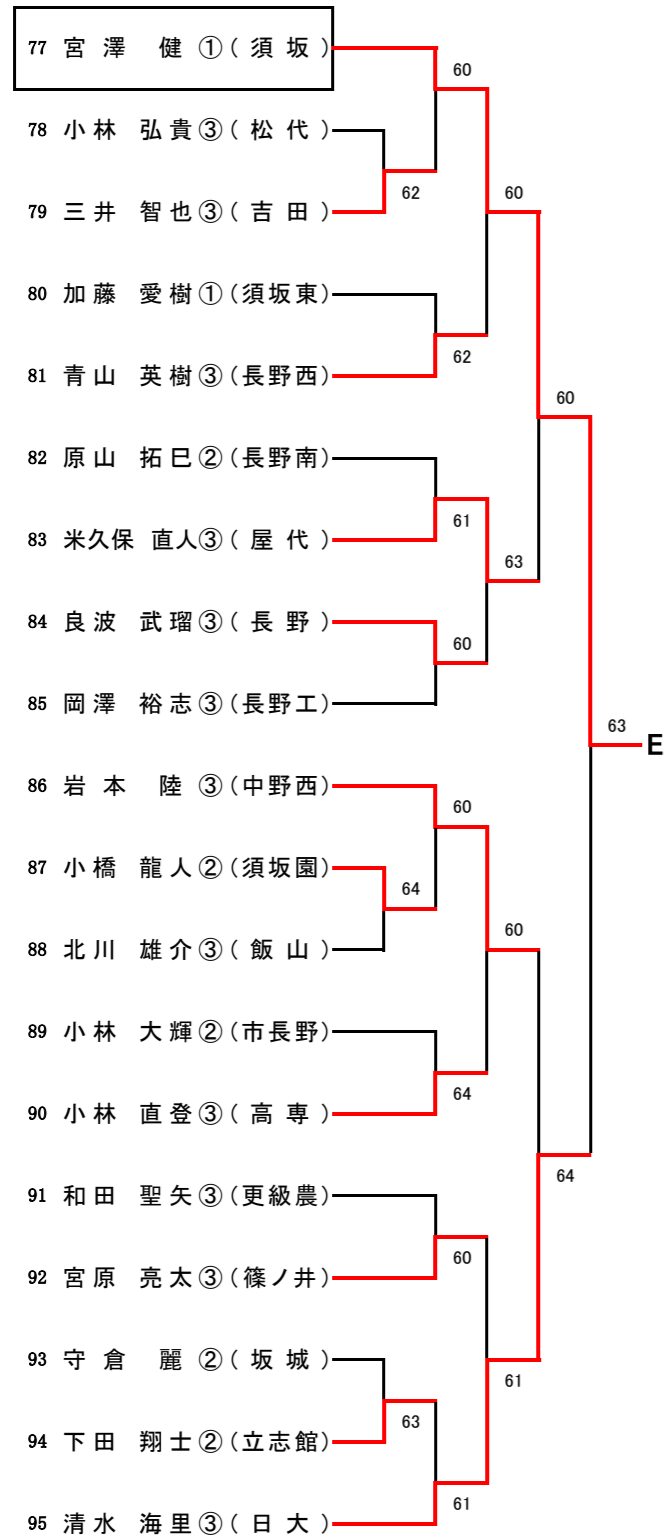

### 7位決定戦

B	8	風間 亜紀子 ③ 西澤 美咲 ③	(長野西)		7位
G	46	唐澤 喜穂 ③ 池田 優紀 ③	(吉田)		

【男子シングルス】A~D

Aブロック (第1シード)

Bブロック (第8シード)

Cブロック (第5シード)

Dブロック (第4シード)

【男子シングルス】 E~H

Eブロック (第3シード)

Fブロック (第6シード)

Gブロック (第7シード)

Hブロック (第2シード)