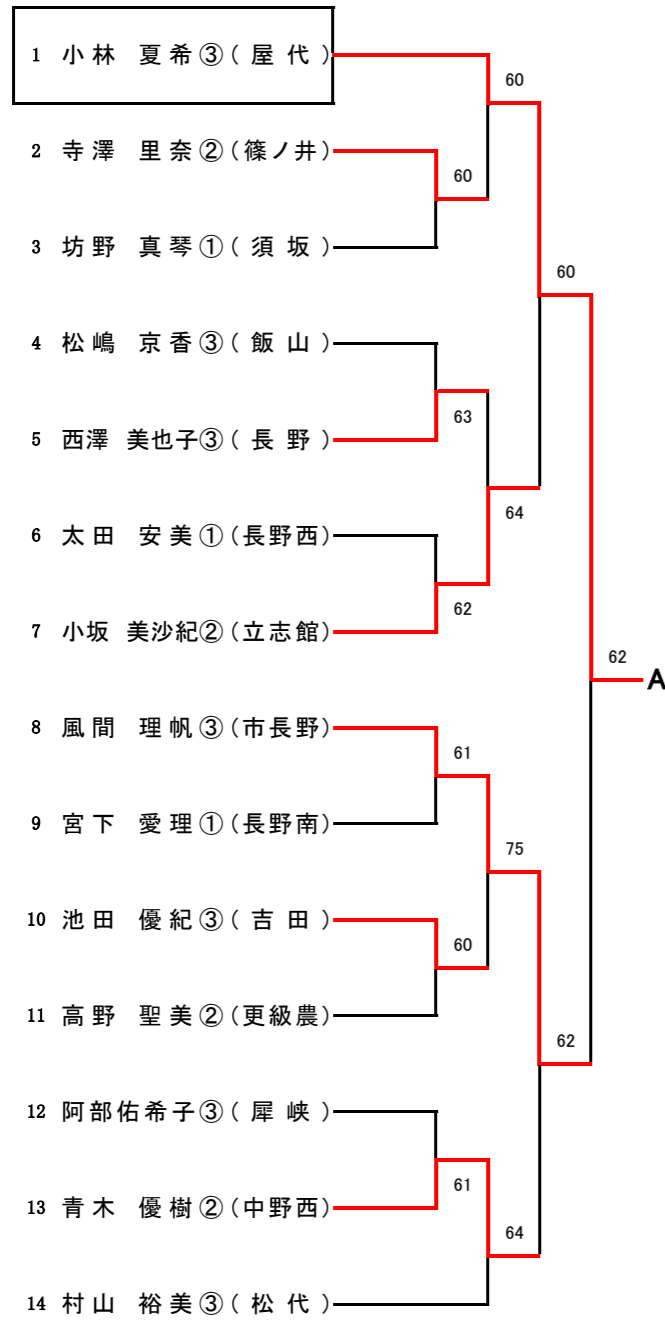

### 7位決定戦

B	8	風間 亜紀子 ③ 西澤 美咲 ③	(長野西)		7位
G	46	唐澤 喜穂 ③ 池田 優紀 ③	(吉田)		

【男子シングルス】A~D

Aブロック (第1シード)

Bブロック (第8シード)

Cブロック (第5シード)

Dブロック (第4シード)

【男子シングルス】 E~H

Eブロック (第3シード)

Fブロック (第6シード)

Gブロック (第7シード)

Hブロック (第2シード)

# 【女子シングルス】A~D

## Aブロック (第1シード)