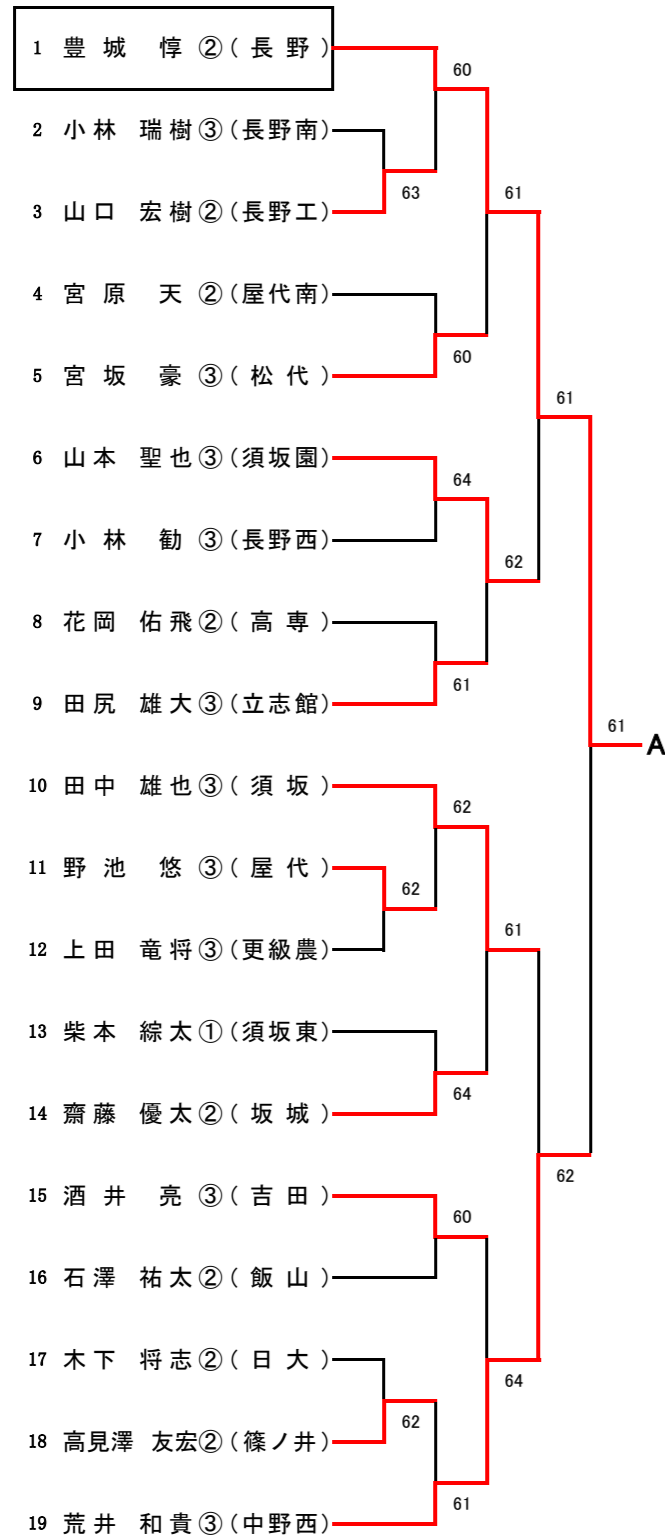

## 【女子ダブルス】 決勝トーナメント

A	1	小林 夏希 ③ 土屋 美佳 ③	(屋代)		優勝
B	8	風間 亜紀子 ③ 西澤 美咲 ③	(長野西)		
C	23	花岡 真優 ③ 佐藤 成美 ③	(篠ノ井)		
D	30	元田 彩貴 ③ 永沢 明日香 ②	(中野西)		
E	31	川間 あかね ③ 草間 美来 ③	(中野西)		
F	45	宮島 七恵 ③ 小坂 真理菜 ③	(松代)		
G	46	唐澤 喜穂 ③ 池田 優紀 ③	(吉田)		
H	60	亀村 実夢 ③ 山崎 奈々美 ③	(篠ノ井)		

### 5~8位決定戦

B	8	風間 亜紀子 ③ 西澤 美咲 ③	(長野西)		5位
C	23	花岡 真優 ③ 佐藤 成美 ③	(篠ノ井)		
F	45	宮島 七恵 ③ 小坂 真理菜 ③	(松代)		
G	46	唐澤 喜穂 ③ 池田 優紀 ③	(吉田)		

### 7位決定戦

B	8	風間 亜紀子 ③ 西澤 美咲 ③	(長野西)		7位
G	46	唐澤 喜穂 ③ 池田 優紀 ③	(吉田)		

【男子シングルス】A~D

Aブロック (第1シード)

Bブロック (第8シード)

Cブロック (第5シード)

Dブロック (第4シード)

【男子シングルス】 E~H