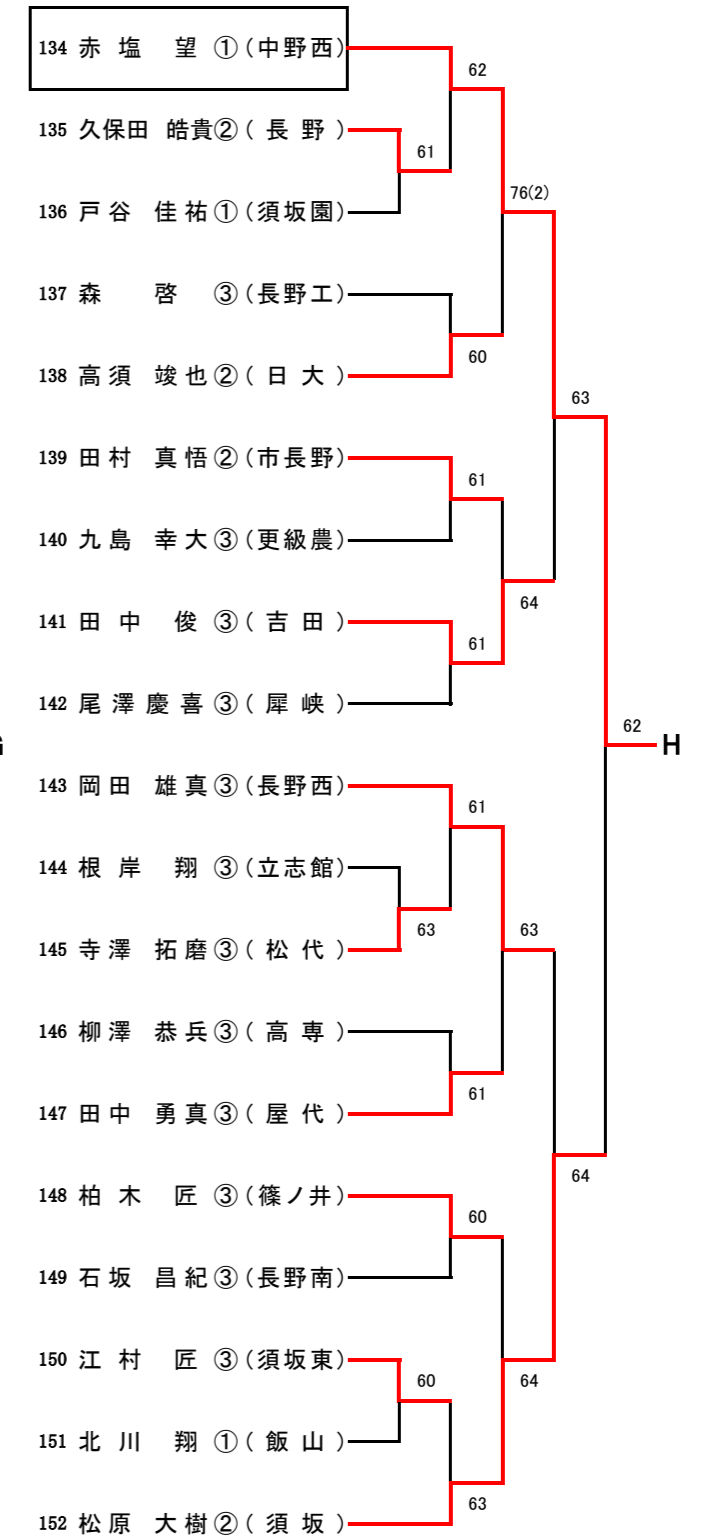

### 7位決定戦

B	8	風間 亜紀子 ③ 西澤 美咲 ③	(長野西)		7位
G	46	唐澤 喜穂 ③ 池田 優紀 ③	(吉田)		

【男子シングルス】A~D

Aブロック (第1シード)

Bブロック (第8シード)

Cブロック (第5シード)

Dブロック (第4シード)

【男子シングルス】 E~H

Eブロック (第3シード)

Fブロック (第6シード)

Gブロック (第7シード)

Hブロック (第2シード)

# 【女子シングルス】A~D