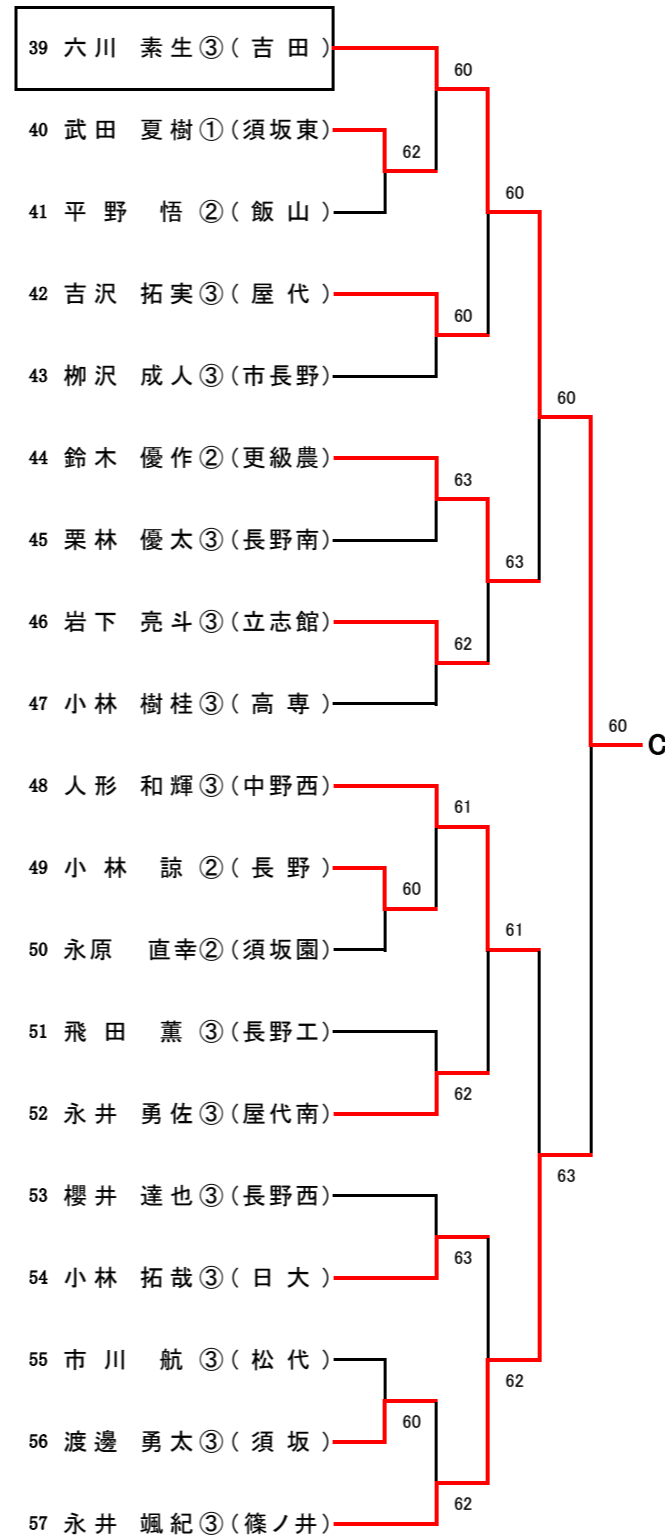

### 7位決定戦

B	8	風間 亜紀子 ③ 西澤 美咲 ③	(長野西)		7位
G	46	唐澤 喜穂 ③ 池田 優紀 ③	(吉田)		

【男子シングルス】A~D

Aブロック (第1シード)

Bブロック (第8シード)

Cブロック (第5シード)

Dブロック (第4シード)

【男子シングルス】 E~H

Eブロック (第3シード)

Fブロック (第6シード)

Gブロック (第7シード)

Hブロック (第2シード)