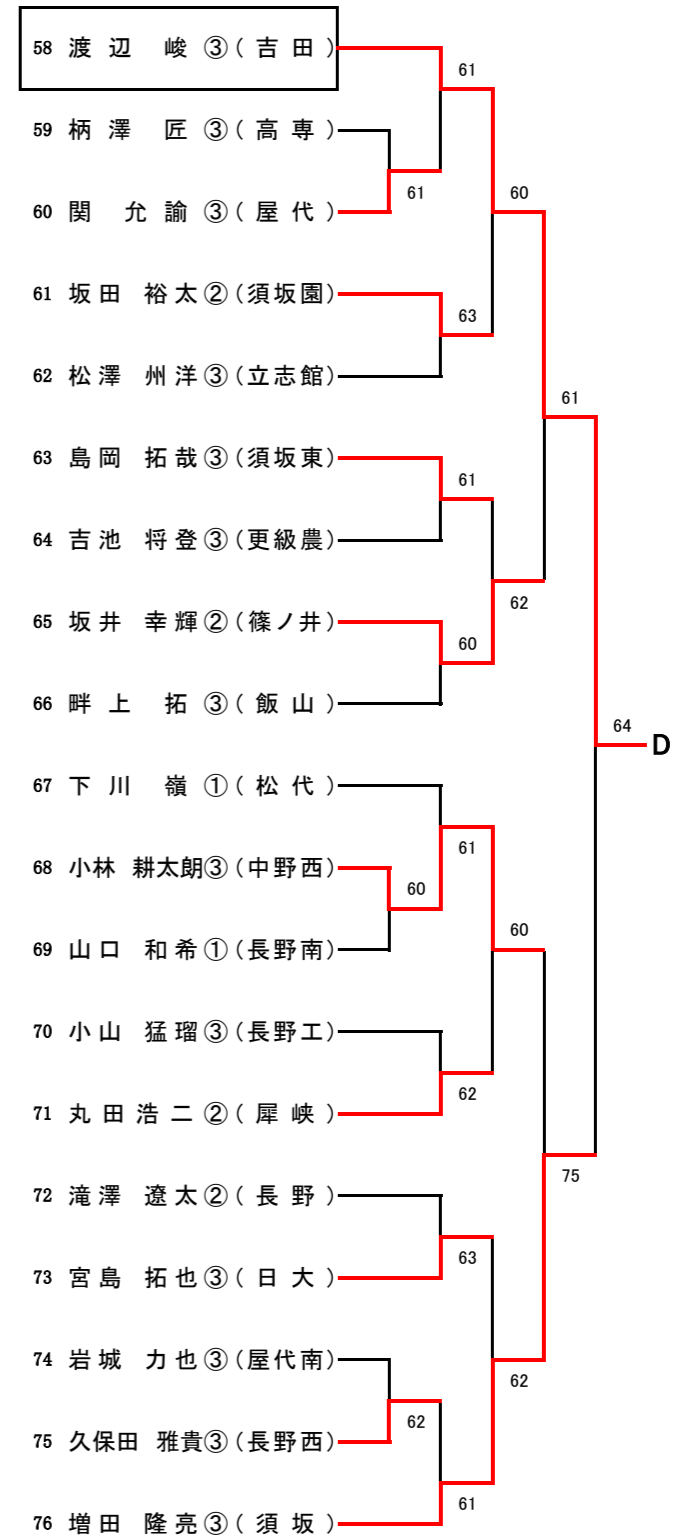

### 7位決定戦

B	8	風間 亜紀子 ③ 西澤 美咲 ③	(長野西)		7位
G	46	唐澤 喜穂 ③ 池田 優紀 ③	(吉田)		

【男子シングルス】A~D

Aブロック (第1シード)

Bブロック (第8シード)

Cブロック (第5シード)

Dブロック (第4シード)

【男子シングルス】 E~H

Eブロック (第3シード)

Fブロック (第6シード)

Gブロック (第7シード)

Hブロック (第2シード)