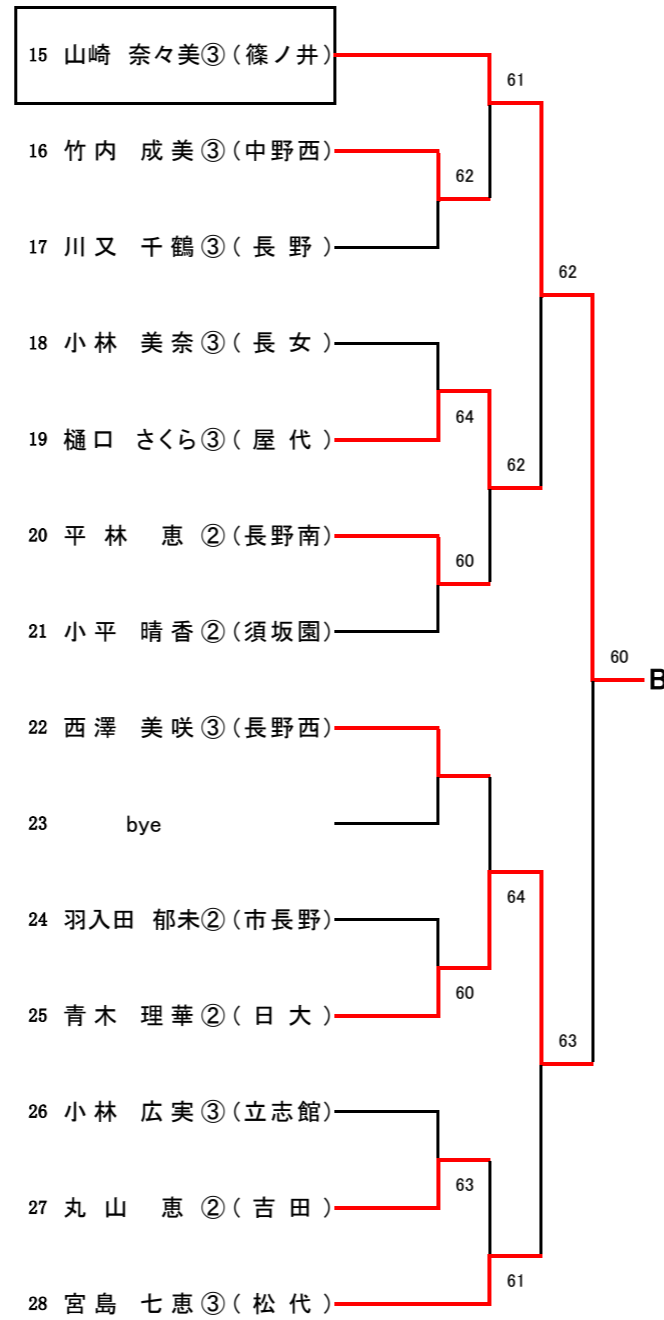

Bブロック (第8シード)