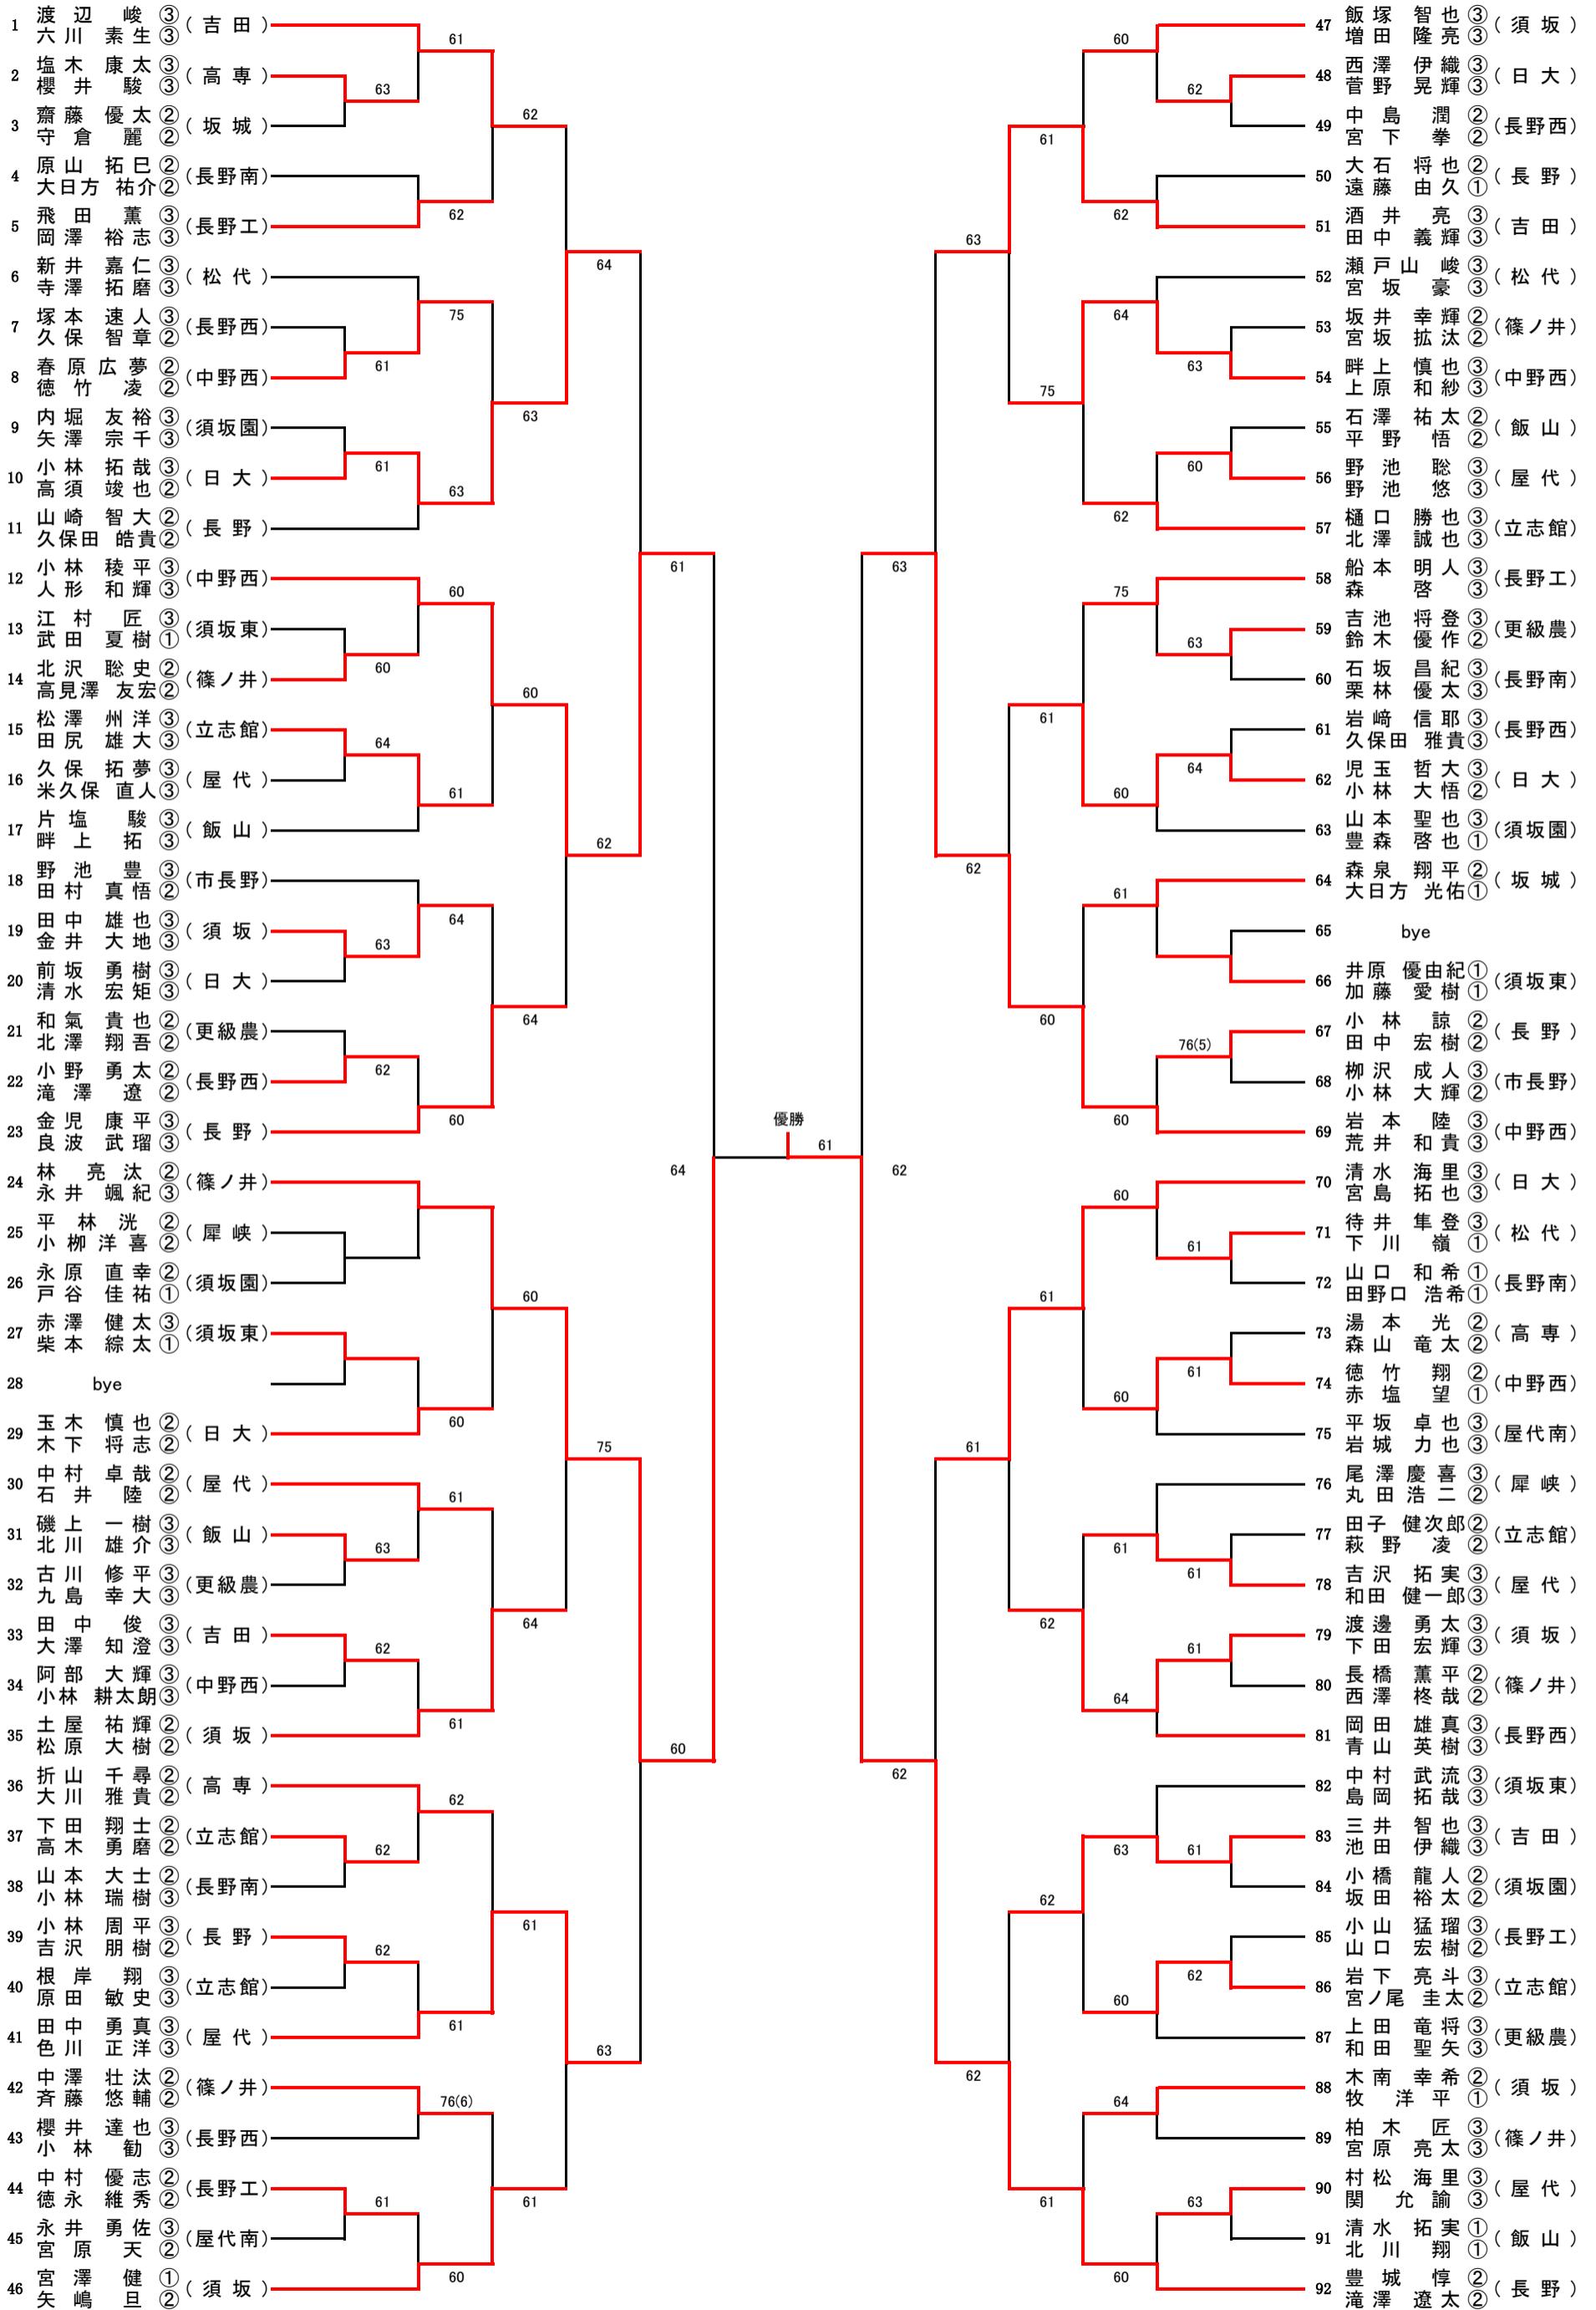

【男子ダブルス】

【女子ダブルス】

## 【男子ダブルス】 決勝トーナメント

A	10	小林 拓哉 ③ 高須 峻也 ②	(日大)		優勝
B	12	小林 稜平 ③ 人形 和輝 ③	(中野西)		
C	24	林 亮汰 ② 永井 颯紀 ③	(篠ノ井)		
D	41	田中 勇真 ③ 色川 正洋 ③	(屋代)		
E	51	酒井 亮輝 ③ 田中 義輝 ③	(吉田)		
F	69	岩本 陸貴 ③ 荒井 和貴 ③	(中野西)		
G	70	清水 海里 ③ 宮島 拓也 ③	(日大)		
H	92	豊城 惇太 ② 滝澤 遼太 ②	(長野)		