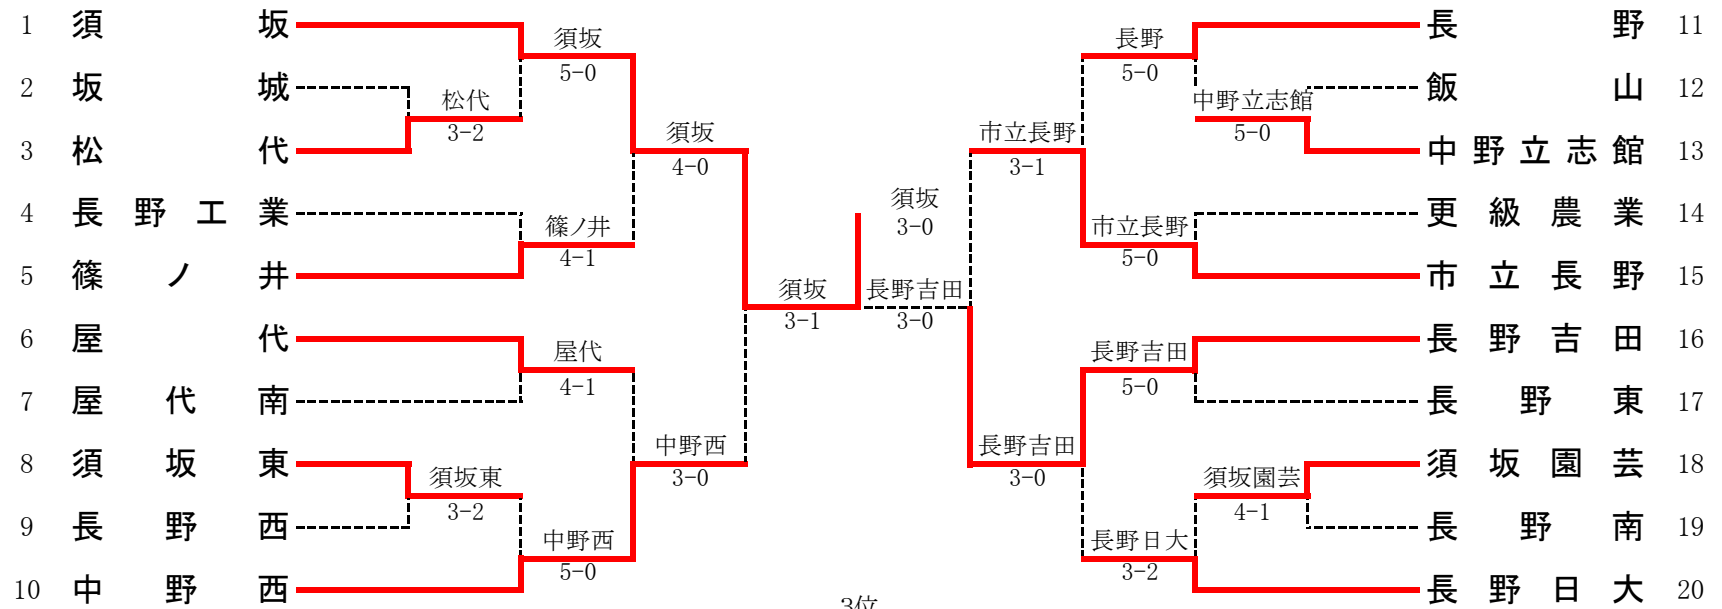

平成25年度 北信高等学校新人体育大会テニス競技(男子)