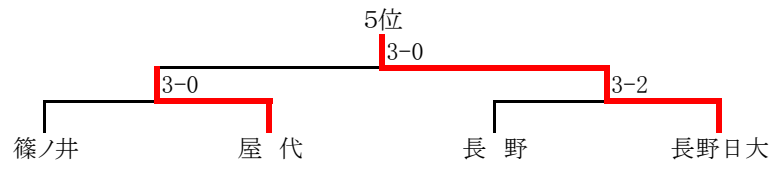

平成25年度 北信高等学校新人体育大会テニス競技(男子)