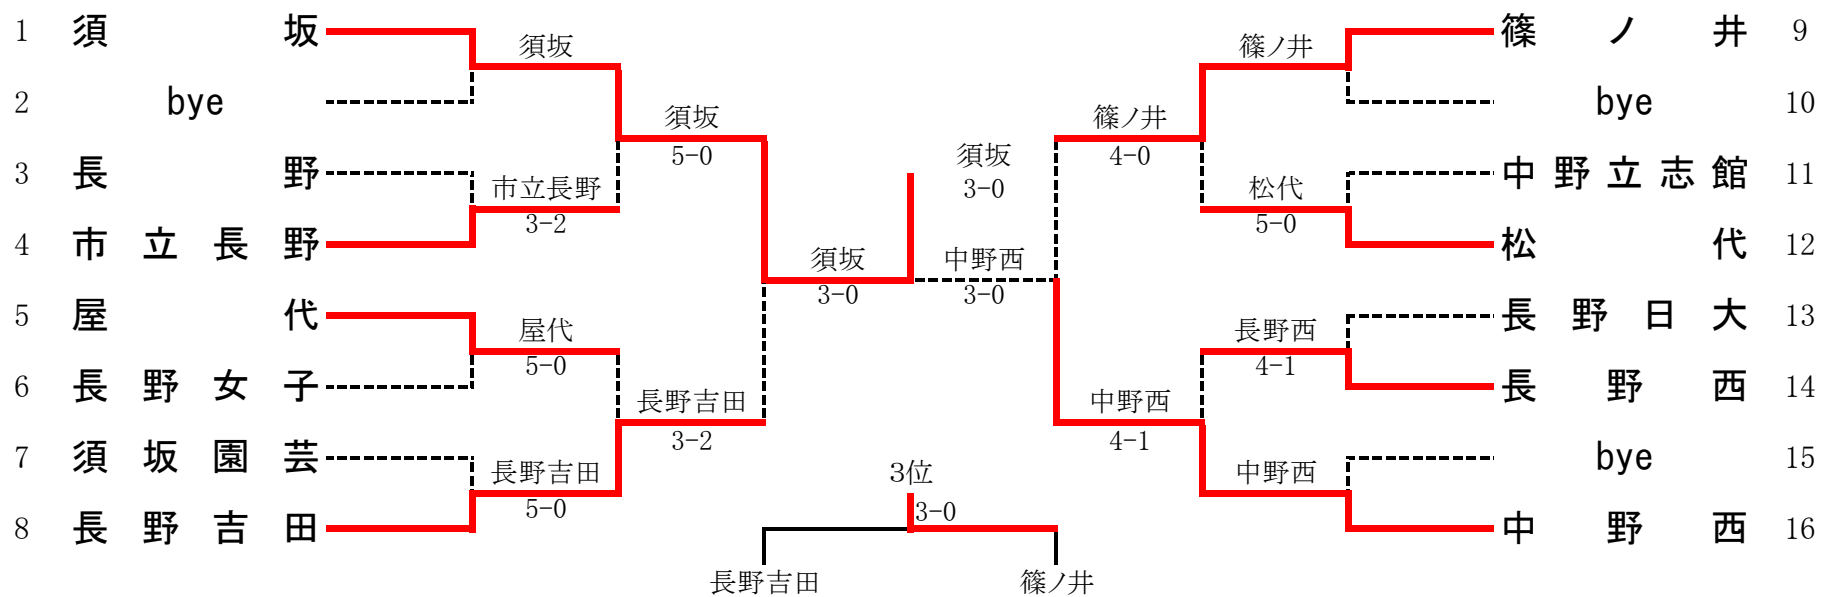

平成25年度 北信高等学校新人体育大会テニス競技(女子)

平成25年度 北信高等学校新人体育大会テニス競技(女子)

1R1	1	須坂		bye	2
S1					
D1					
S2					
D2					
S3					

1R2	4	市立長野	3-2	長野	3
S1		阿部 萌華②	06	富井 穂②	
D1		川口 かすみ① 小林 樹①	62	山岸 和泉② 古田 好花①	
S2		深川 萌香①	06	小林 友佳①	
D2		小林 空① 早川 冬美①	61	笠原 亜由美② 青木 理咲子②	
S3		山田 彩香①	61	山岸 珠巳①	