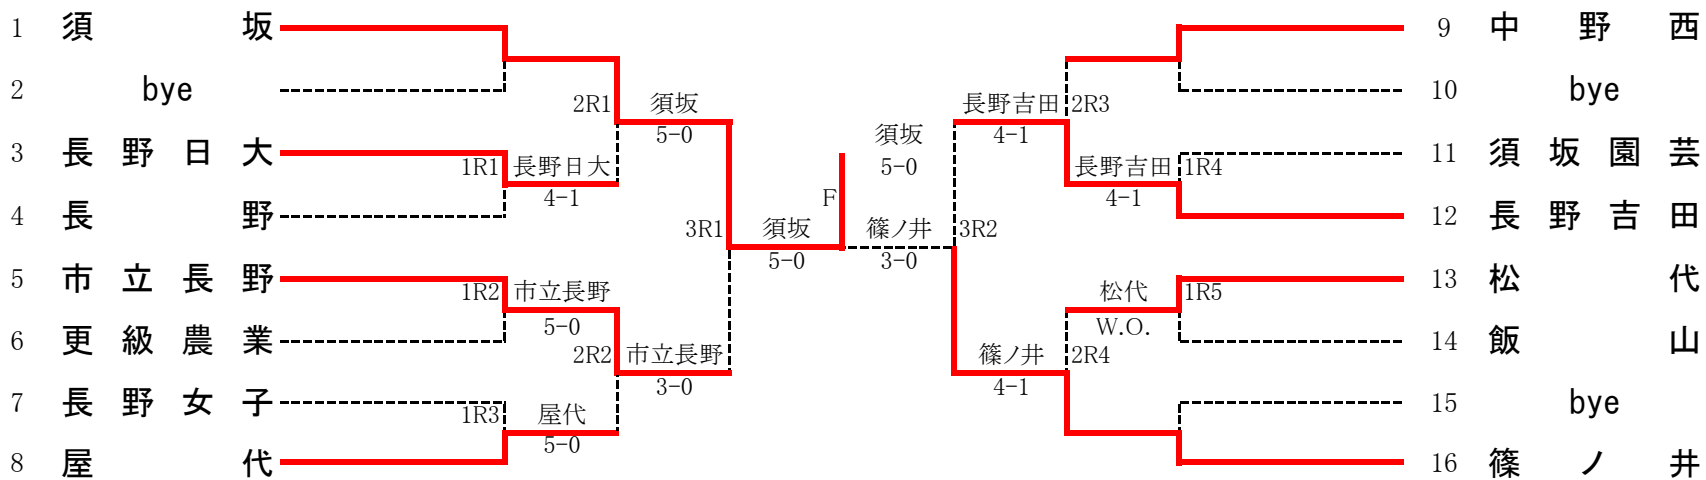

平成26年度 北信高等学校新人体育大会テニス競技会 兼 全国選抜高校テニス長野県北信予選大会

女子団体戦