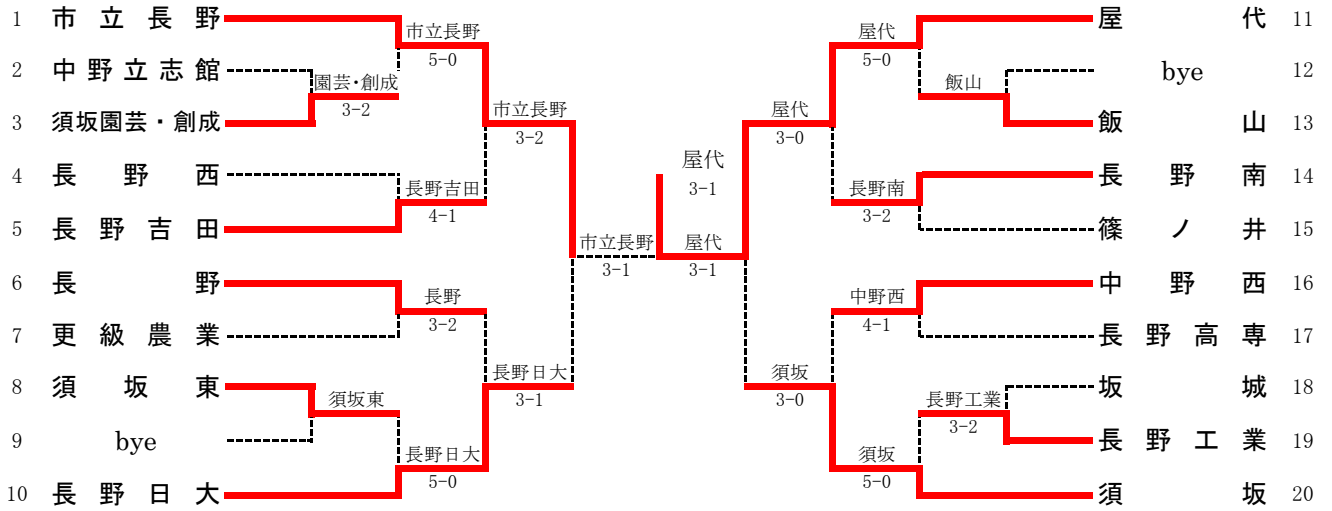

平成27年度 北信高等学校新人体育大会テニス競技会 兼 全国選抜高校テニス大会長野県北信予選大会
男子団体戦

2位決定戦

5位決定戦

6位決定戦

男子団体戦詳細

| | | | | | |
|------------|----------|-----------------|-----|------------------|----------|
| 1R1 | 3 | 須坂園芸・創成 | 3-2 | 中野立志館 | 2 |
| S1 | | 菅沼 祐希② | 36 | 吉原 大① | |
| D1 | | 江口 礼① 宮川 将弥① | 64 | 田尻 大登② 木原 優希② | |
| S2 | | 山崎 郁弥① | 60 | 佐々木 基樹① | |
| D2 | | | | | |
| S3 | | | | | |