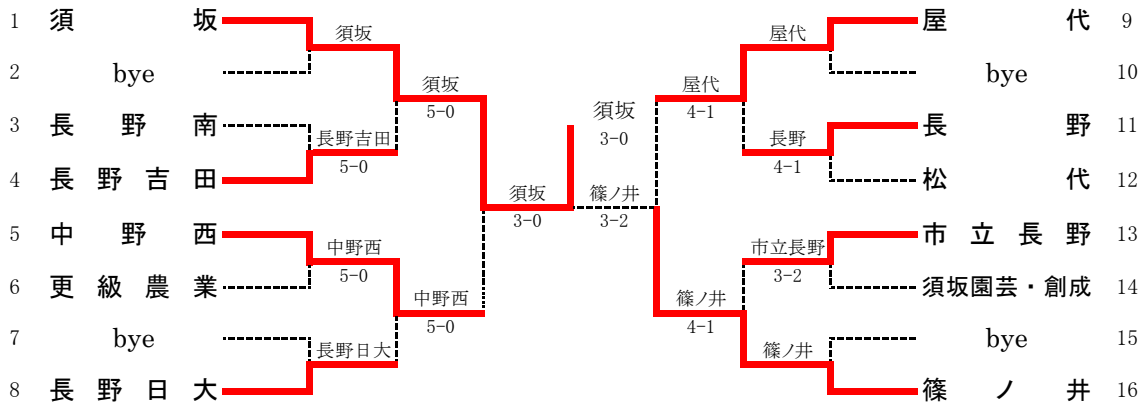

平成27年度 北信高等学校新人体育大会テニス競技会 兼 全国選抜高校テニス大会長野県北信予選大会

女子団体戦