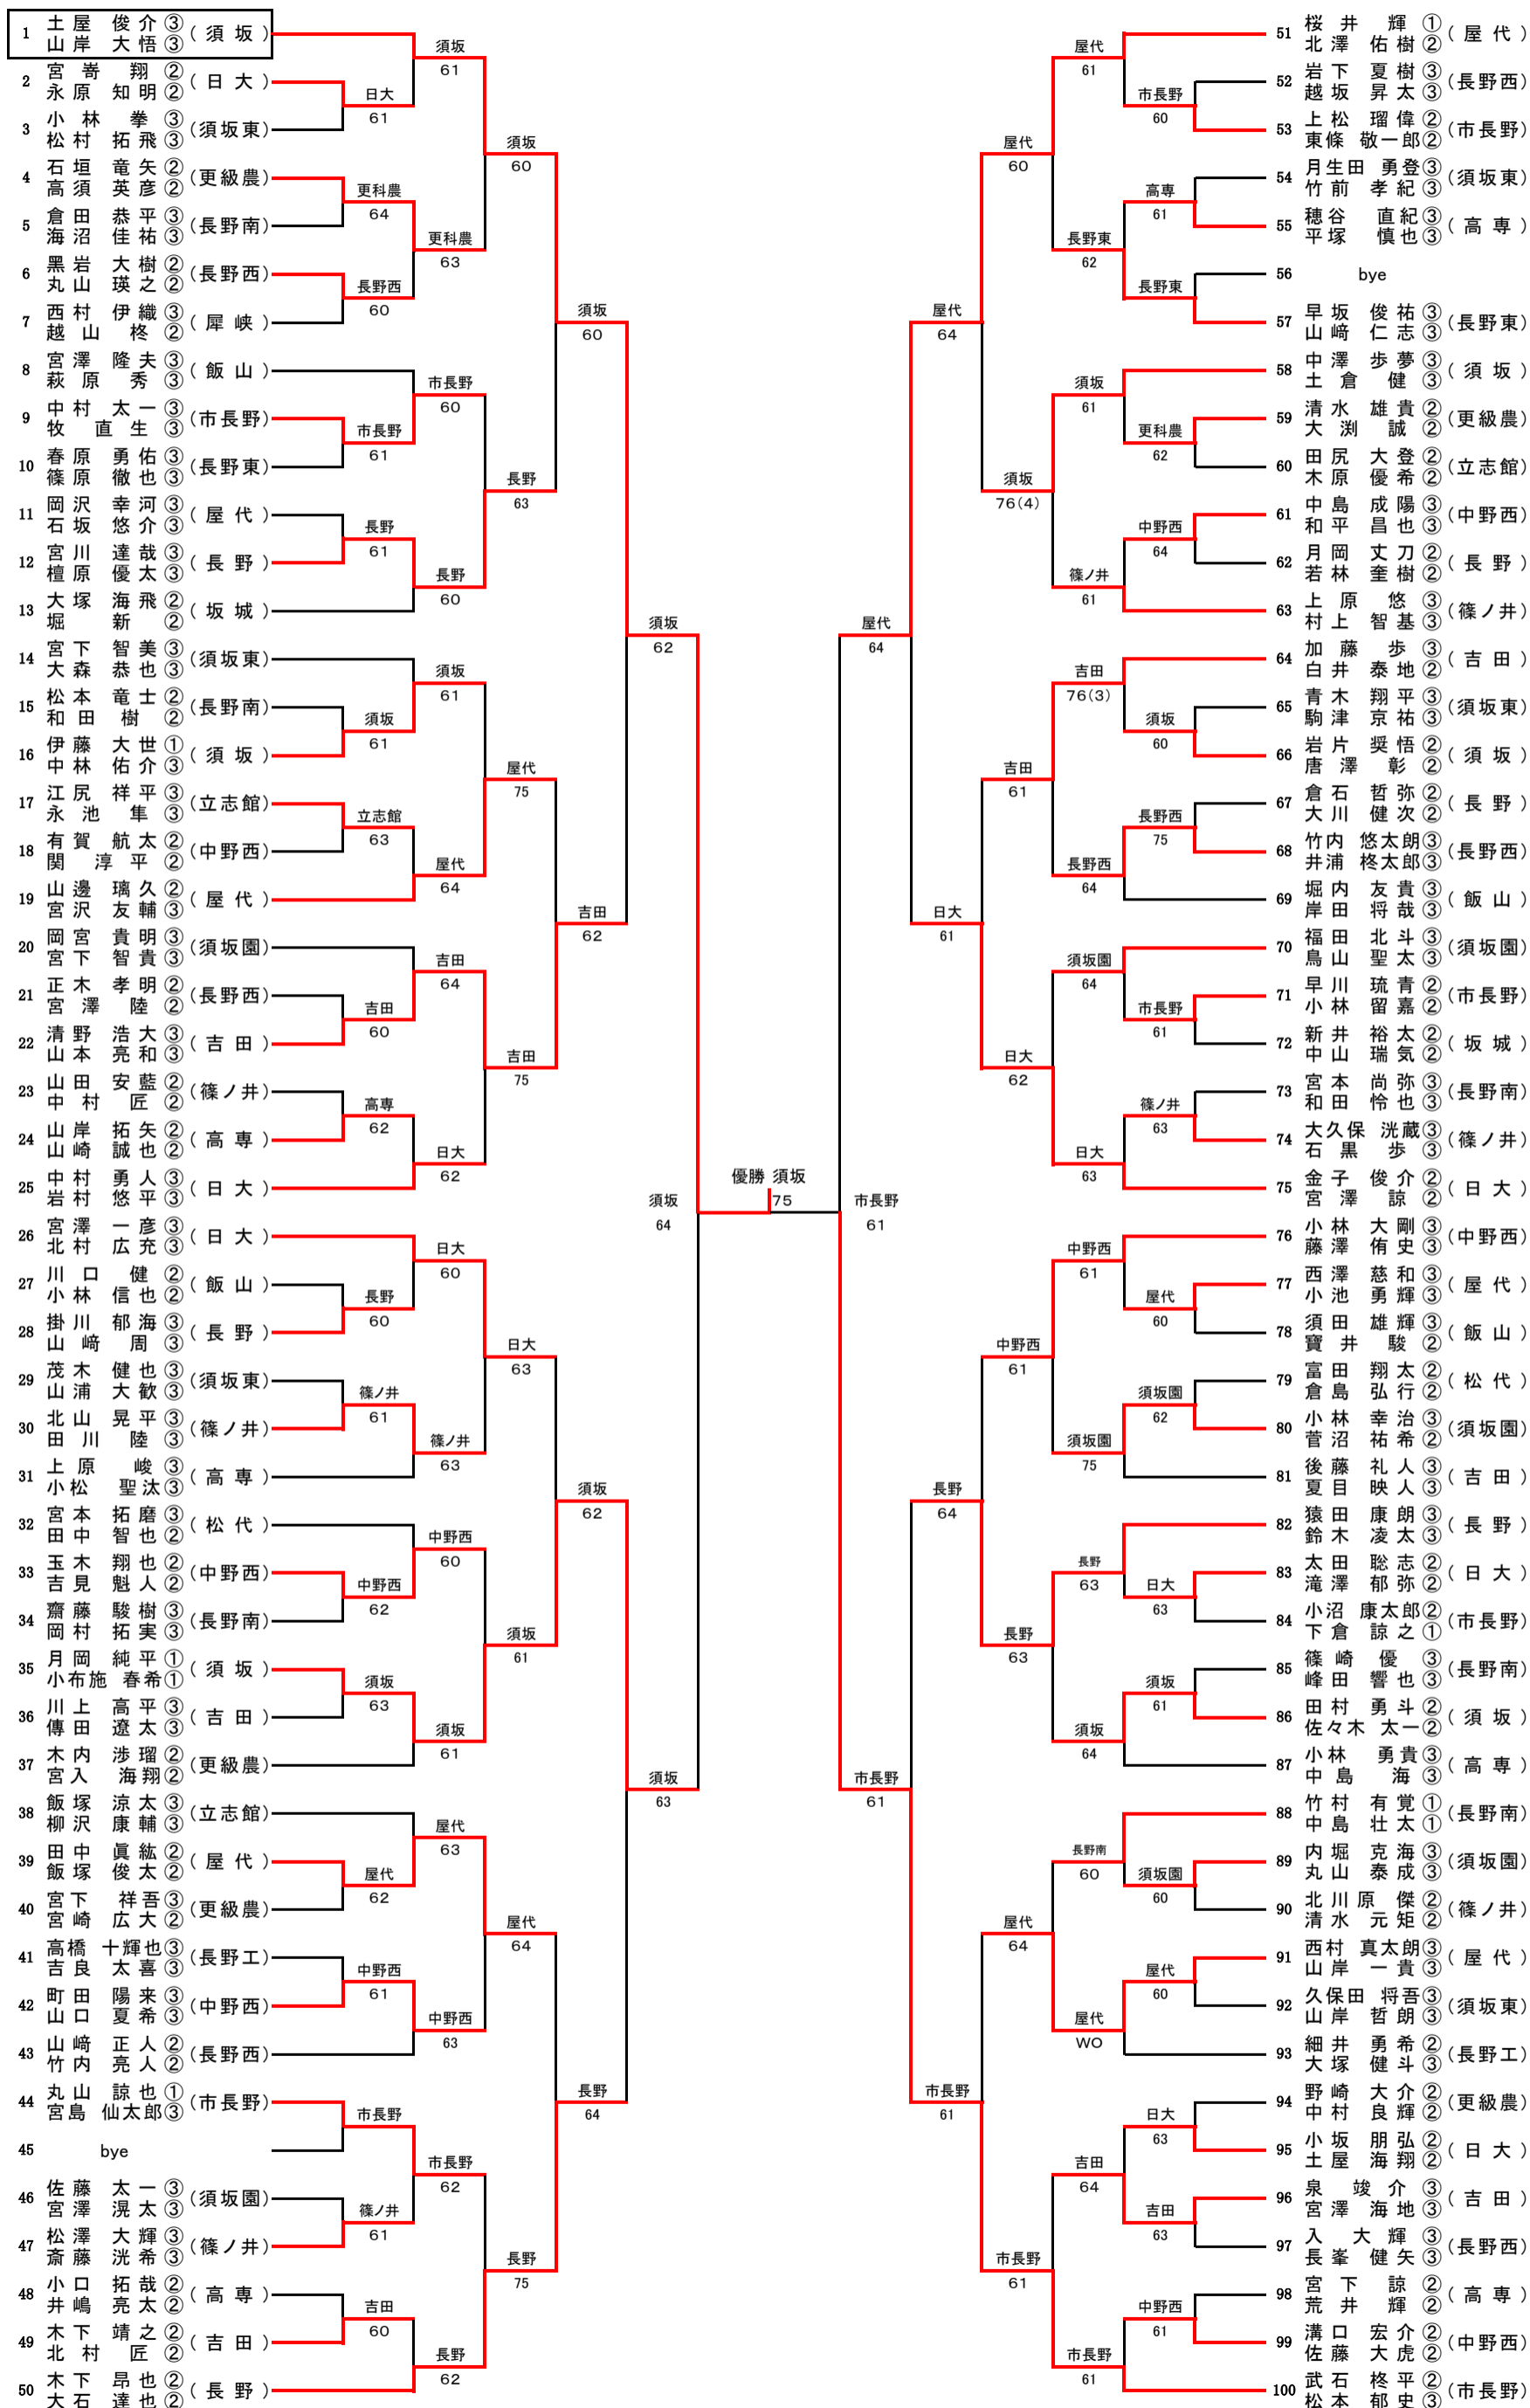

#### Hブロック (第2シード)

【男子ダブルス】