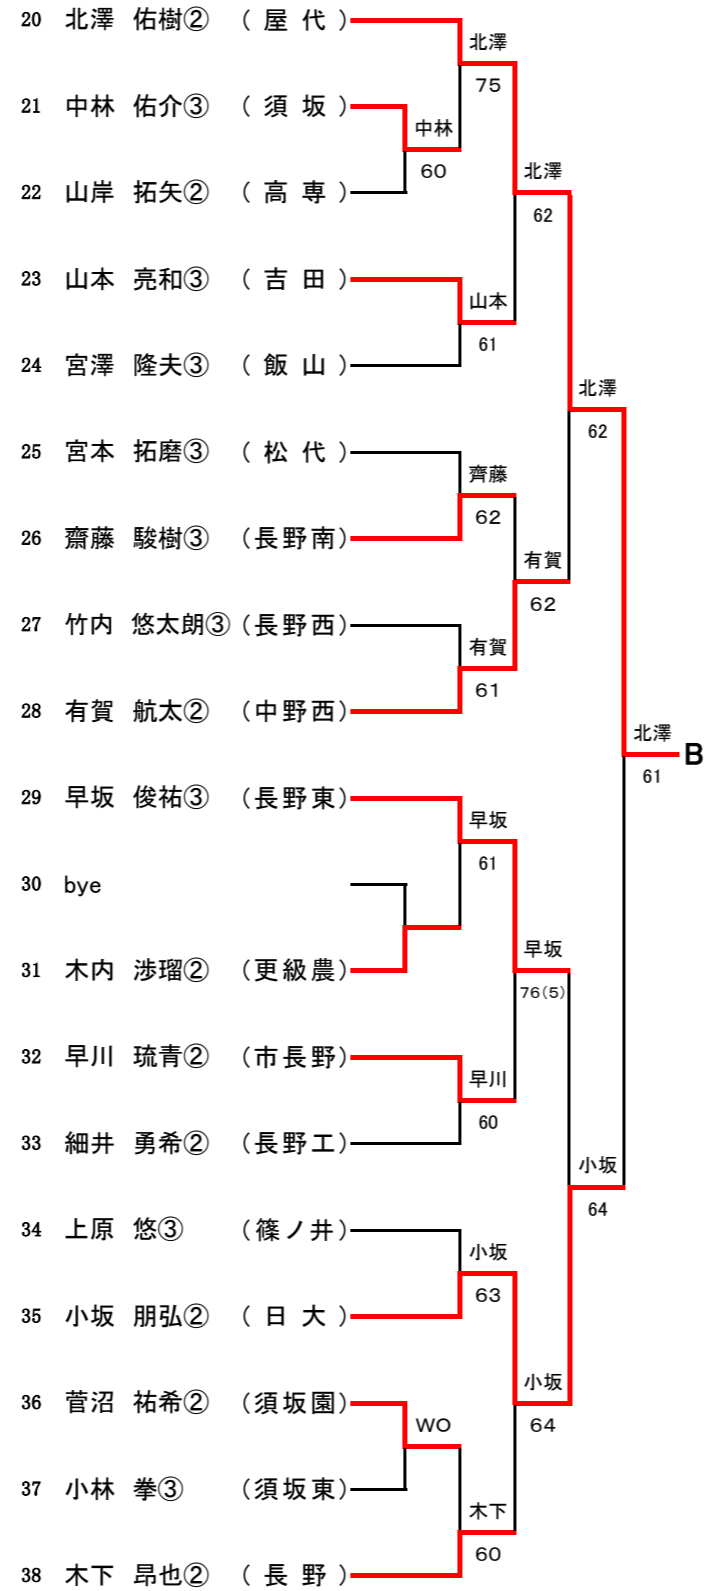

Bブロック (第8シード)