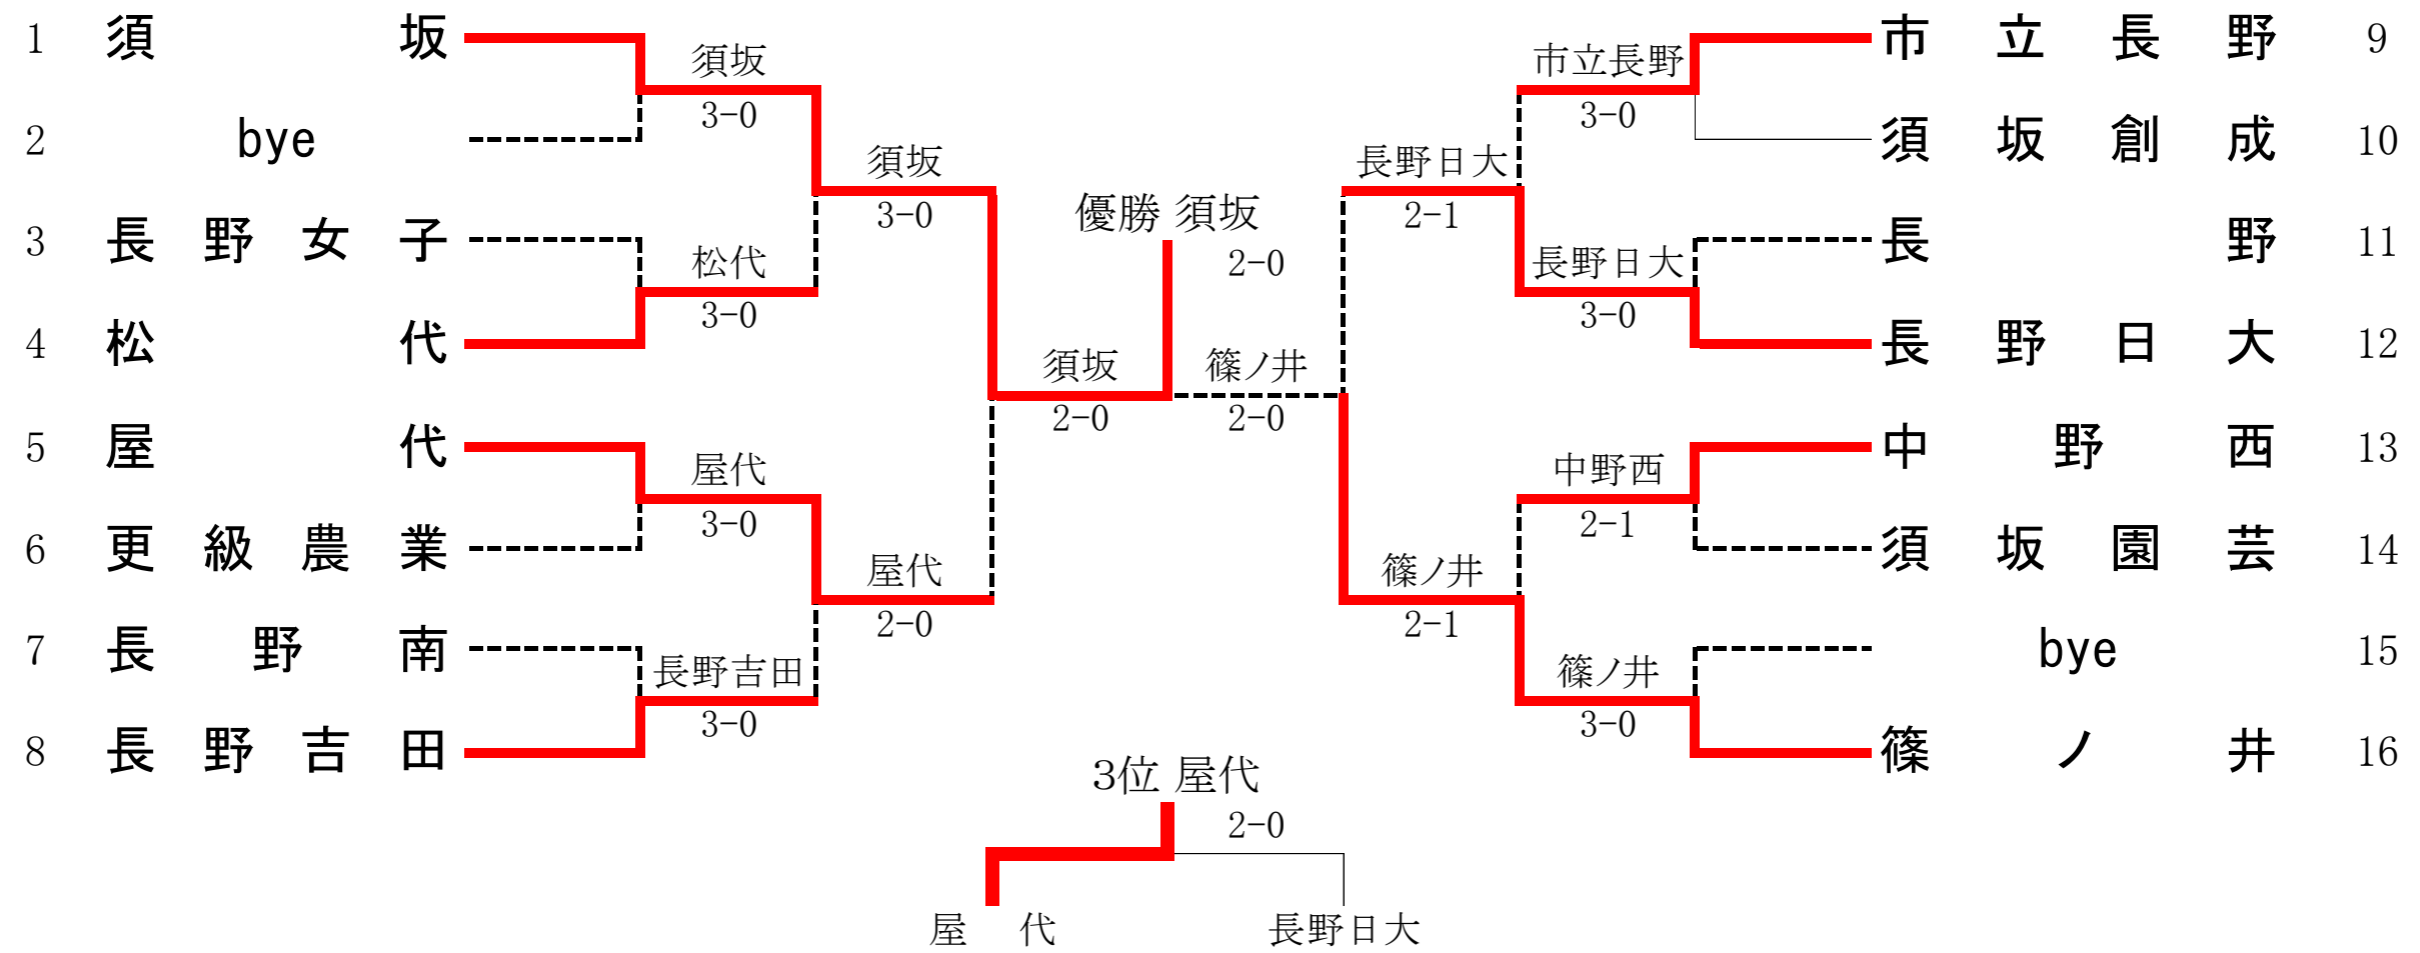

平成27年度北信高等学校総合体育大会テニス競技女子団体戦