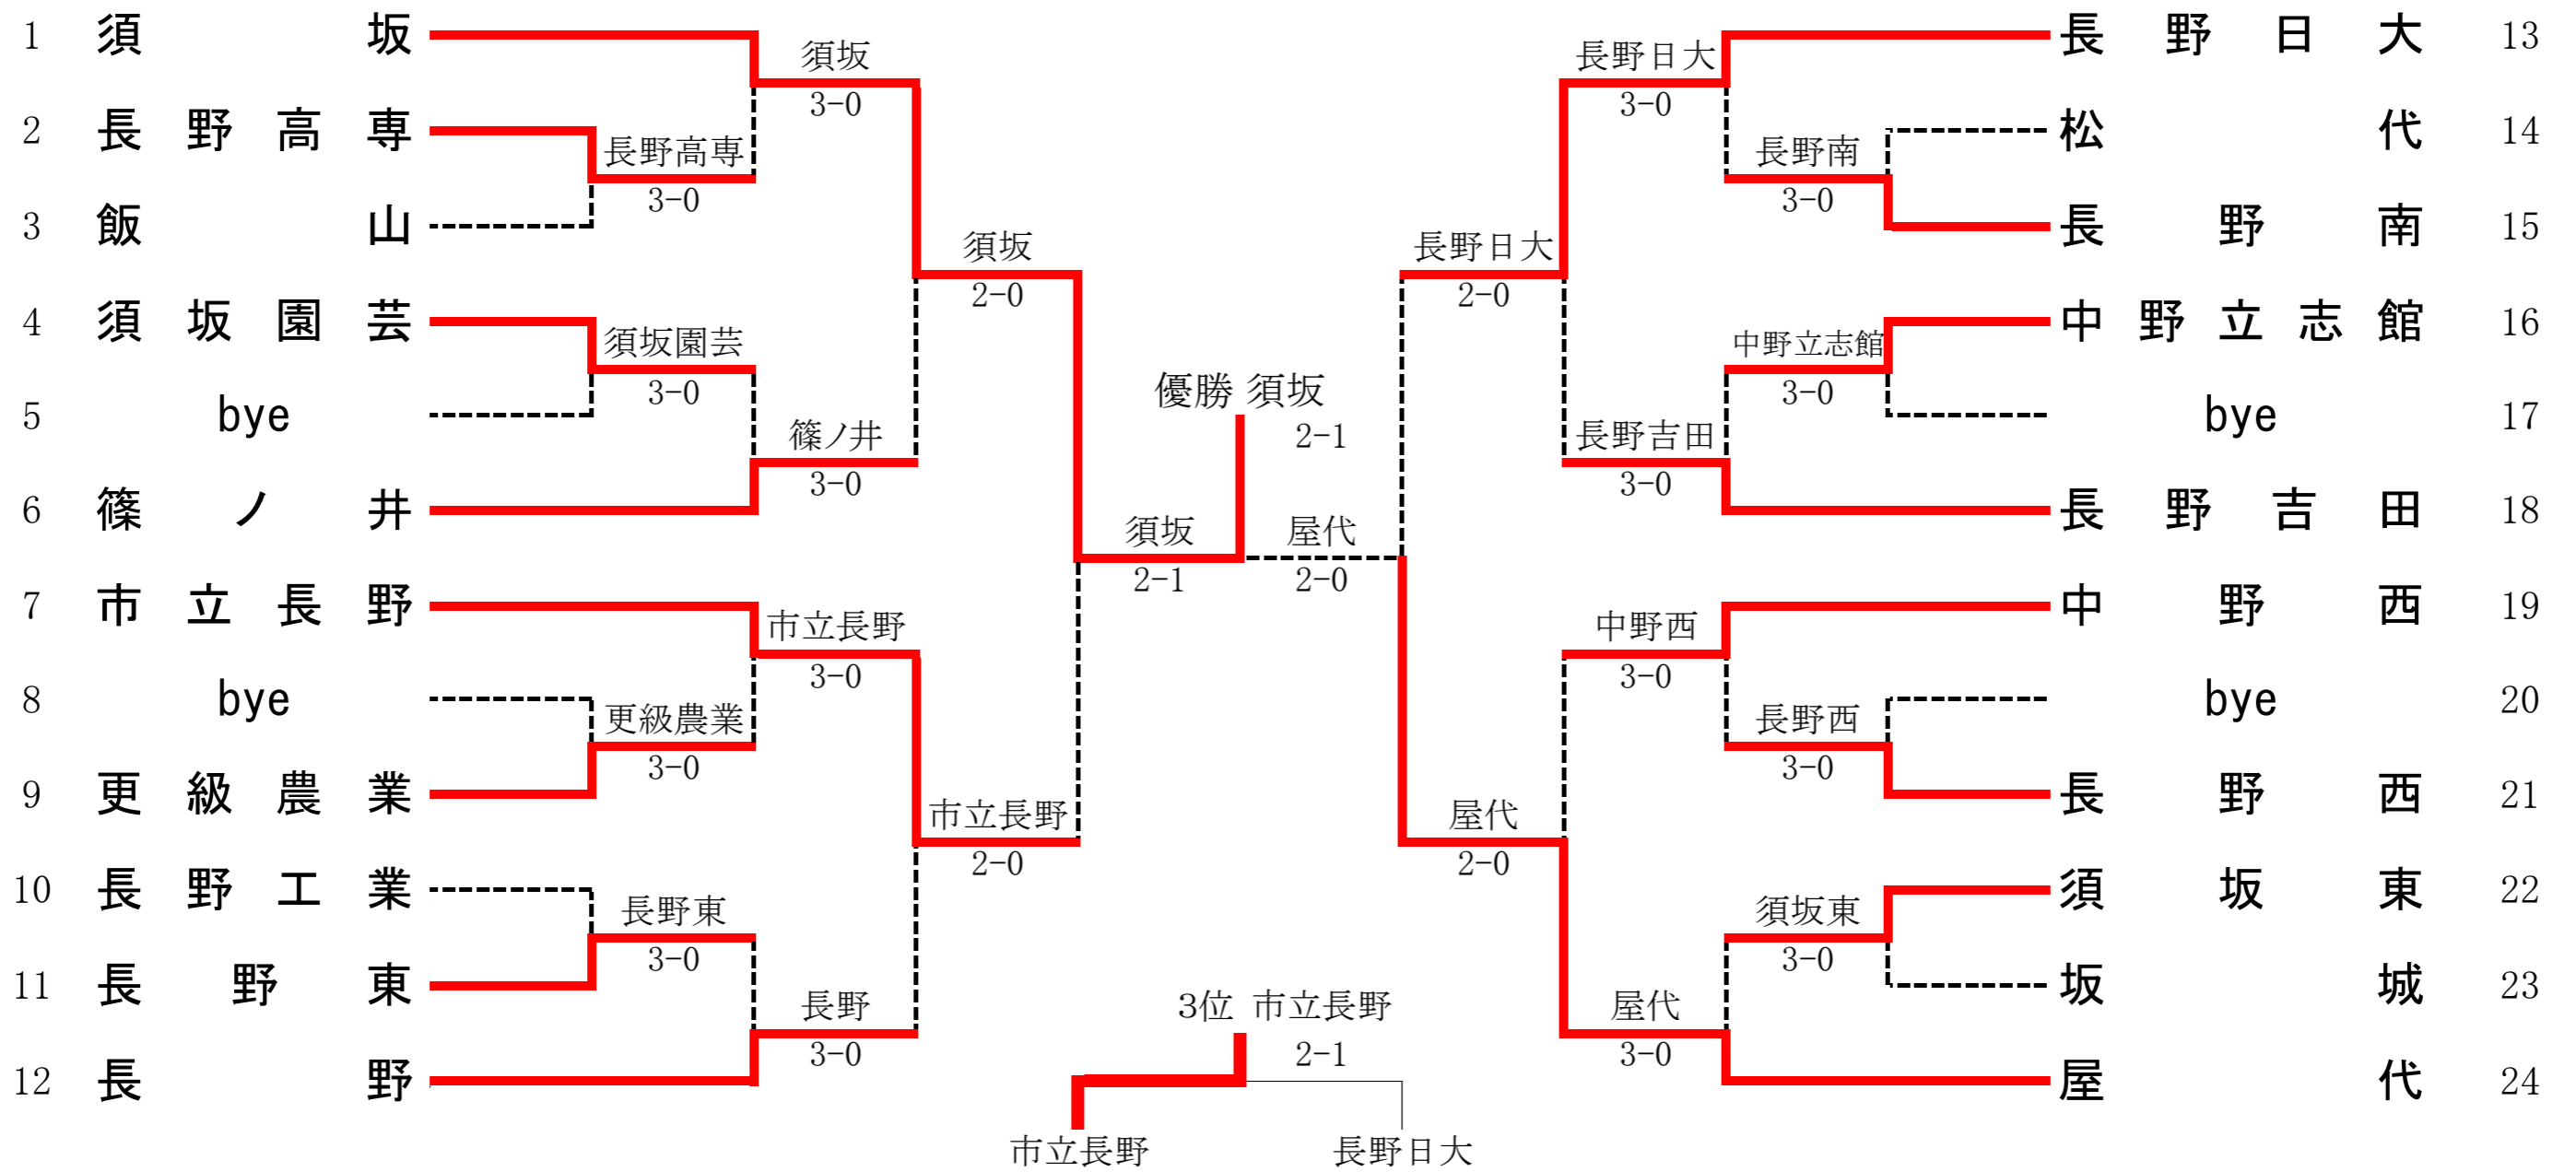

# 平成27年度北信高等学校総合体育大会テニス競技男子団体戦

1R1	2	長野高専	3-0	飯山	3
D		小林 勇貴③ 中島 海③	62	宮澤 隆夫③ 萩原 秀③	
S1		上原 峻③	62	堀内 友貴③	
S2		小松 聖汰③	60	岸田 将哉③	

1R2	4	須坂園芸	3-0	bye	5
D					
S1					
S2					

1R3	9	更級農業	3-0	bye	8
D					
S1					
S2					