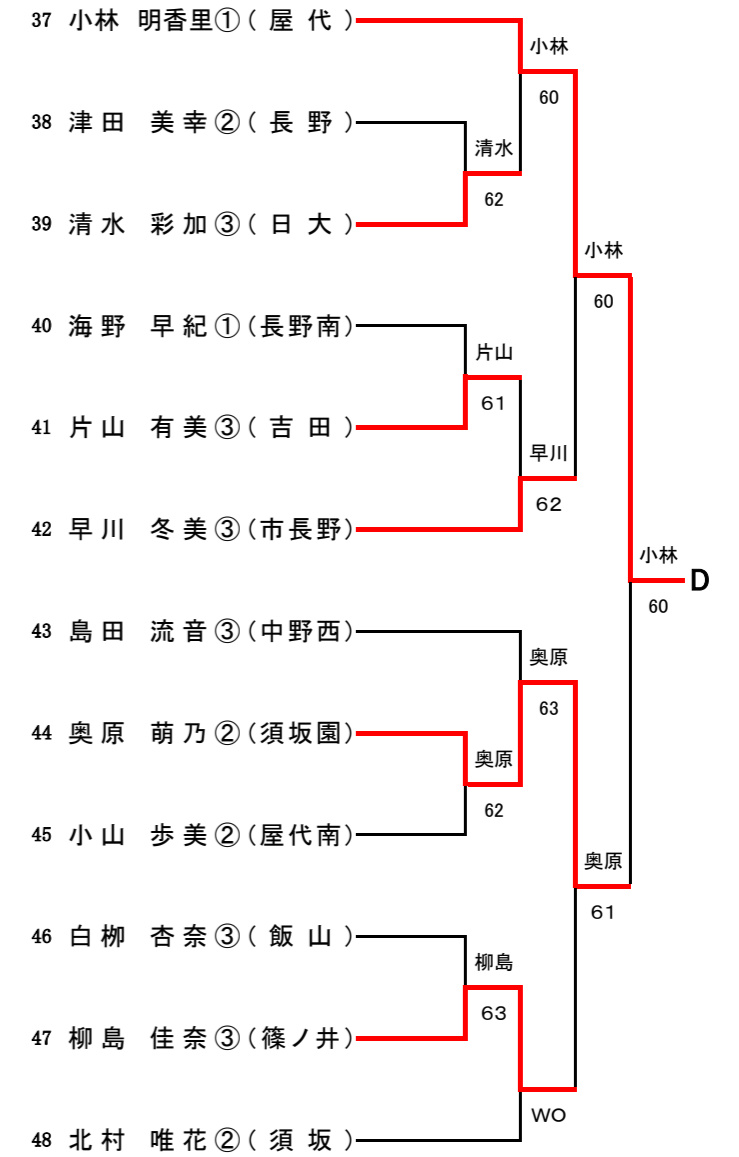

Dブロック (第4シード)