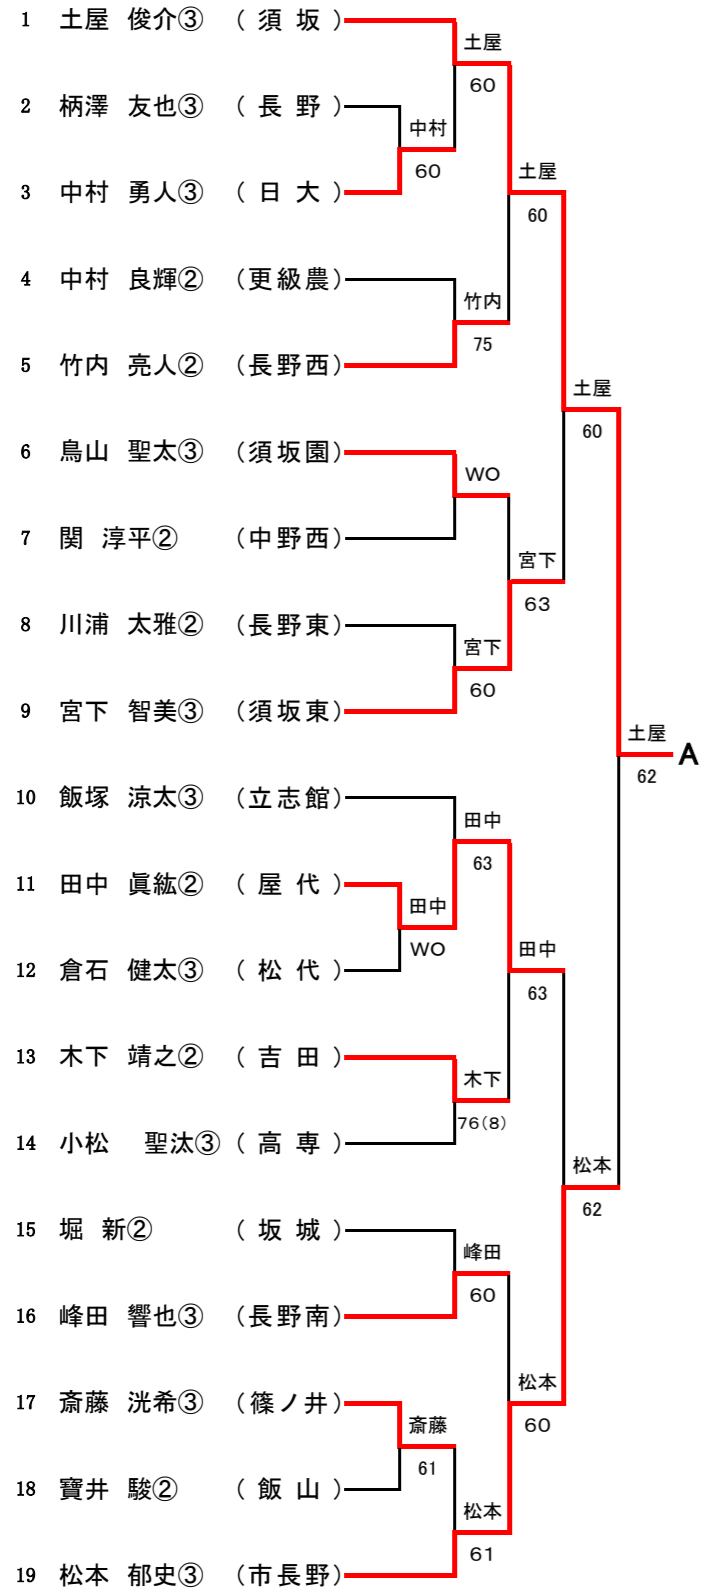

【男子シングルス】A～D

Aブロック (第1シード)