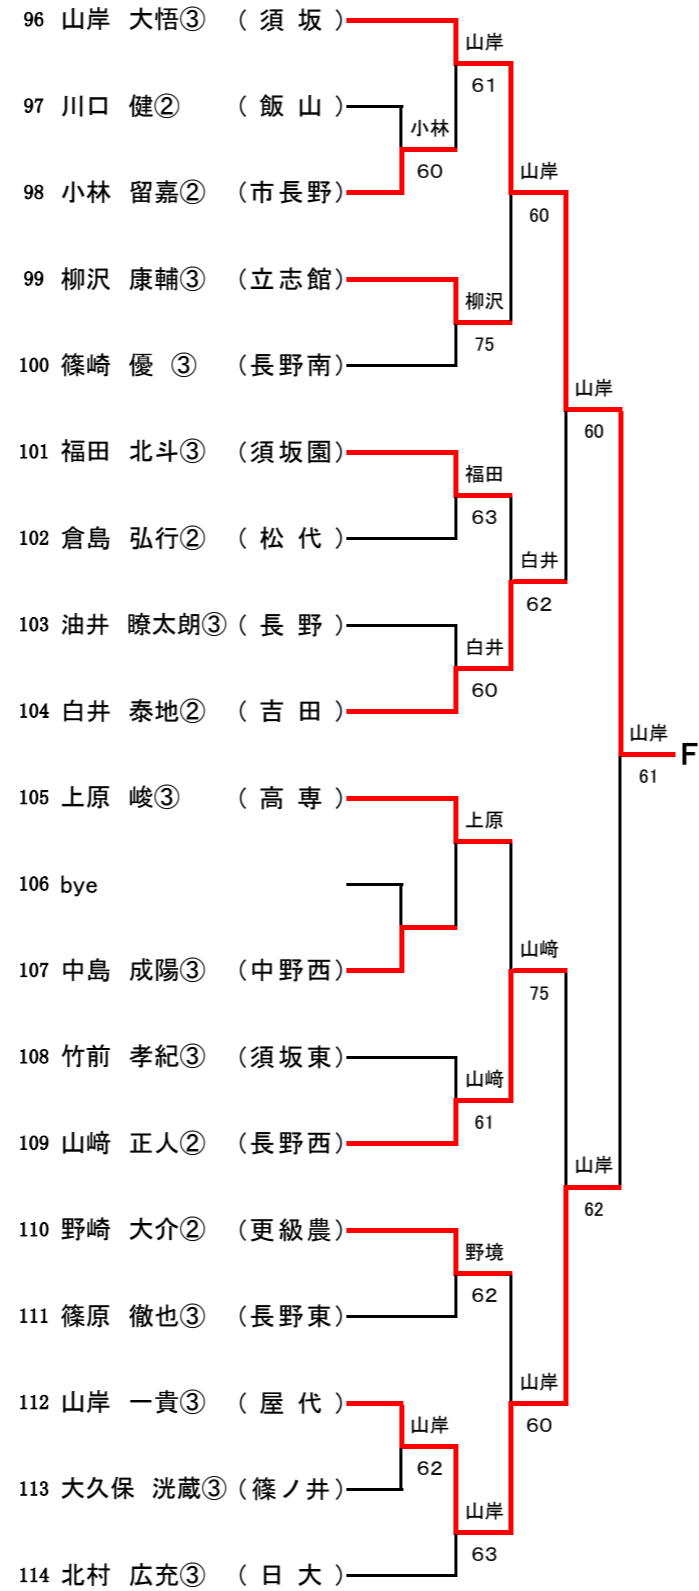

Fブロック (第6シード)