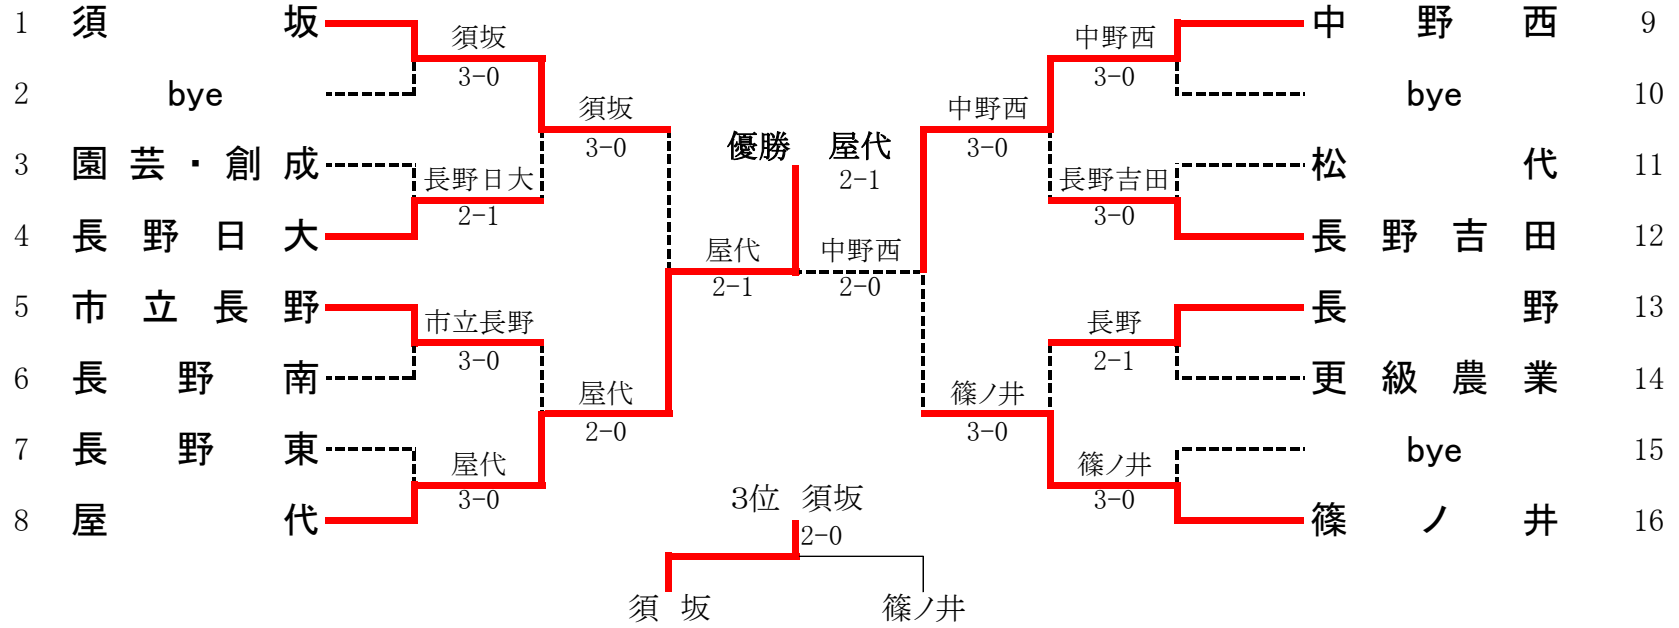

平成28年度北信総合体育大会テニス競技大会女子団体戦