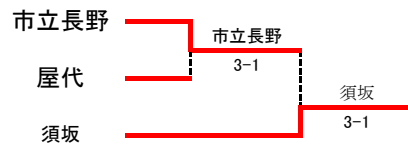

6位決定戦

CF3	5	長野日大	1-3	中野西	15
S1		近藤 壮②	64	佐藤 立樹②	
D1		山崎 駿② 長尾 俊介②	26	下川 龍玖② 藤木 純汰②	
S2		徳竹 慧樹②	36	小嶋 元也②	
D2		下田 真紀斗② 児玉 純基②	44打切り	土屋 海誠② 出川 碧惟②	
S3		土屋 瑠生②	26	小林 優斗②	

平成29年度 北信高等学校新人体育大会テニス競技会 兼 全国選抜高校テニス大会長野県北信予選大会

女子

2位決定戦

5位決定戦

6位決定戦

1位	中野西
2位	須坂
3位	市立長野
4位	屋代
5位	長野吉田
6位	松代

1R1	3	松代	3-1	須坂創成	4
S1		古澤 捺樹②	36	内川 あづみ②	
D1		武藤 瑞季① 瀧澤 水稀①	60	松本 己歩② 宮本 鈴美①	
S2		小林 優風香②	打切り	西澤 里歩②	
D2		矢島 瑠夏② 熊澤 明優華①	60		
S3		竹内 真琴②	60		

1R2	5	市立長野	3-0	更級農業	6
S1		中澤 水優②	60	石坂 菜々①	
D1		北澤 里菜② 齋藤 瑠菜①	63	田中 理菜② 丸山 奈夕②	
S2		梅本 楓②	61	矢崎 麻里②	
D2		田中 希① 龍野 千花①	30打切り	山口 真依① 横田 樹②	
S3		櫻井 まのあ②	打切り	畑山 優菜①	