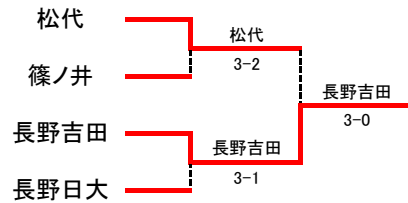

6位決定戦

CF3	5	長野日大	1-3	中野西	15
S1		近藤 壮②	64	佐藤 立樹②	
D1		山崎 駿② 長尾 俊介②	26	下川 龍玖② 藤木 純汰②	
S2		徳竹 慧樹②	36	小嶋 元也②	
D2		下田 真紀斗② 児玉 純基②	44打切り	土屋 海誠② 出川 碧惟②	
S3		土屋 瑠生②	26	小林 優斗②	

平成29年度 北信高等学校新人体育大会テニス競技会 兼 全国選抜高校テニス大会長野県北信予選大会

女子

2位決定戦

5位決定戦

6位決定戦

1位	中野西
2位	須坂
3位	市立長野
4位	屋代
5位	長野吉田
6位	松代

1R1	3	松代	3-1	須坂創成	4
S1		古澤 捺樹②	36	内川 あづみ②	
D1		武藤 瑞季① 瀧澤 水稀①	60	松本 己歩② 宮本 鈴美①	
S2		小林 優風香②	打切り	西澤 里歩②	
D2		矢島 瑠夏② 熊澤 明優華①	60		
S3		竹内 真琴②	60		

1R2	5	市立長野	3-0	更級農業	6
S1		中澤 水優②	60	石坂 菜々①	
D1		北澤 里菜② 齋藤 瑠菜①	63	田中 理菜② 丸山 奈夕②	
S2		梅本 楓②	61	矢崎 麻里②	
D2		田中 希① 龍野 千花①	30打切り	山口 真依① 横田 樹②	
S3		櫻井 まのあ②	打切り	畑山 優菜①	