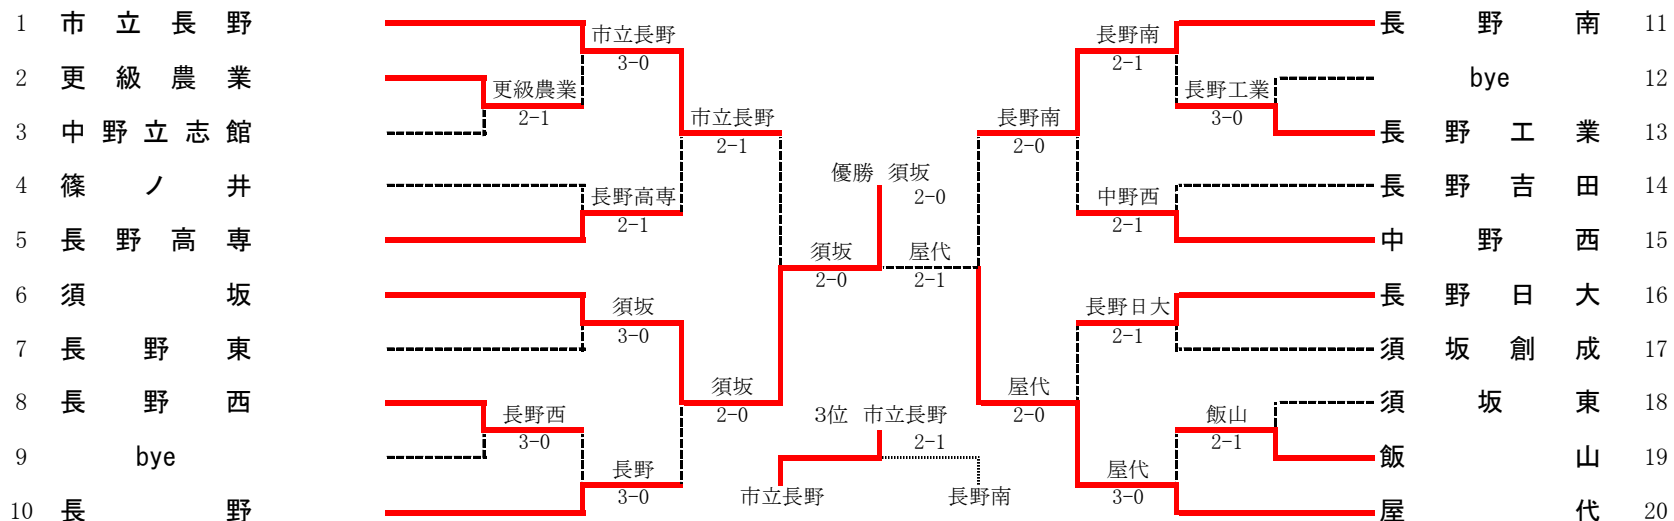

平成29年度 北信高等学校総合体育大会テニス競技

男子団体

1R1	2	更級農業	2-1	中野立志館	3
D		長田 和也③ 西澤 大貴③	06	山田 翔② 小林 礼弥②	
S1		小山 洋通③	61	吉原 大③	
S2		玉井 光③	62	佐々木 基樹③	

1R2	8	長野西		bye	9
D					
S1					
S2					

1R3	12	bye		長野工業	13
D					
S1					
S2					