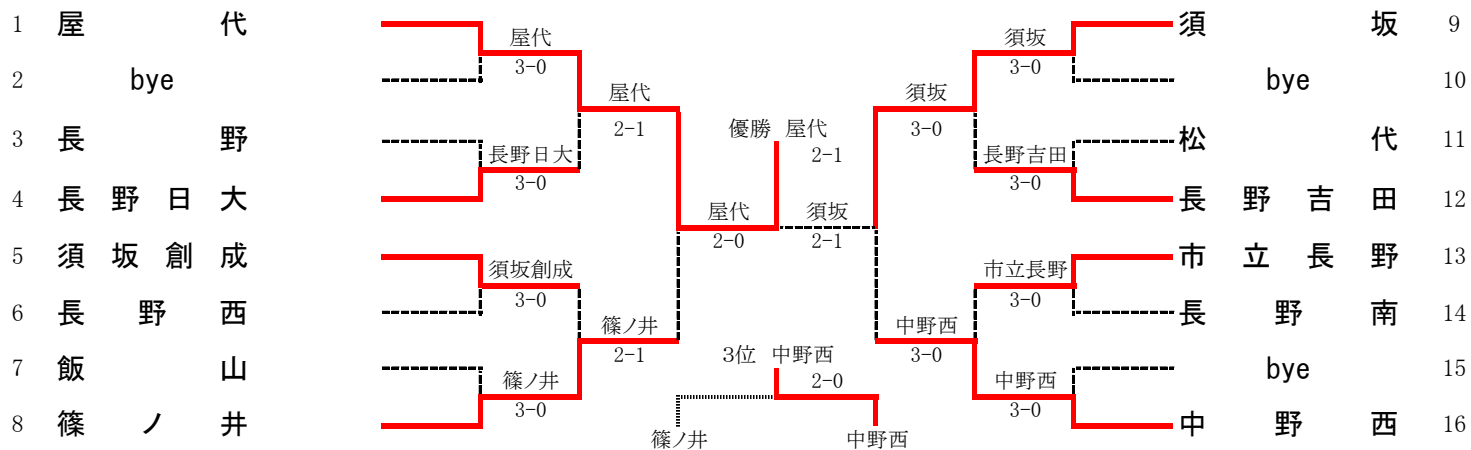

平成29年度 北信高等学校総合体育大会テニス競技

女子団体