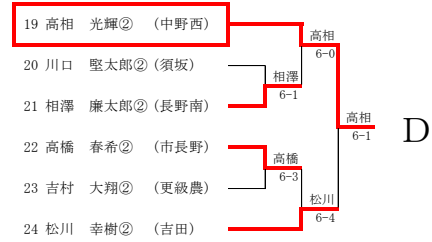

# 【男子シングルス】

# 【女子シングルス】

男子順位戦(6,7,8位)

31	茂木 武蔵②	(屋代)	
37	中村 ゆうた②	(中野西)	
43	中村 晃世②	(高専)	

男子順位戦(11,12位)

60	中島 琥怜②	(立志館)	
66	石崎 響①	(屋代)	

男子順位

1位	宮島 祐希①	(屋代)
2位	黒岩 重成②	(長野)
3位	丸山 海璃②	(屋代)
4位	高相 光輝②	(中野西)
5位	上野 凱志②	(吉田)
6位	中村 ゆうた②	(中野西)
7位	中村 晃世②	(高専)
8位	茂木 武蔵②	(屋代)
9位	吉田 正②	(長野南)
10位	伊東 航①	(市長野)
11位	石崎 響①	(屋代)
12位	中島 琥怜②	(立志館)