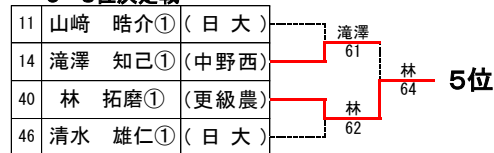

【1年生男子シングルス】

3位決定戦

5~8位決定戦

7位決定戦