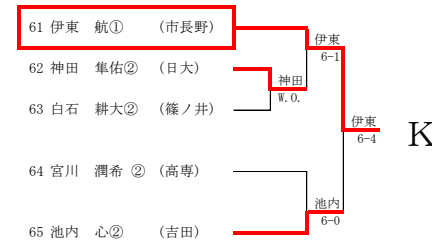

# 【女子シングルス】

男子順位戦(6,7,8位)

31	茂木 武蔵②	(屋代)	
37	中村 ゆうた②	(中野西)	
43	中村 晃世②	(高専)	

男子順位戦(11,12位)

60	中島 琥怜②	(立志館)	
66	石崎 響①	(屋代)	

男子順位

1位	宮島 祐希①	(屋代)
2位	黒岩 重成②	(長野)
3位	丸山 海璃②	(屋代)
4位	高相 光輝②	(中野西)
5位	上野 凱志②	(吉田)
6位	中村 ゆうた②	(中野西)
7位	中村 晃世②	(高専)
8位	茂木 武蔵②	(屋代)
9位	吉田 正②	(長野南)
10位	伊東 航①	(市長野)
11位	石崎 響①	(屋代)
12位	中島 琥怜②	(立志館)