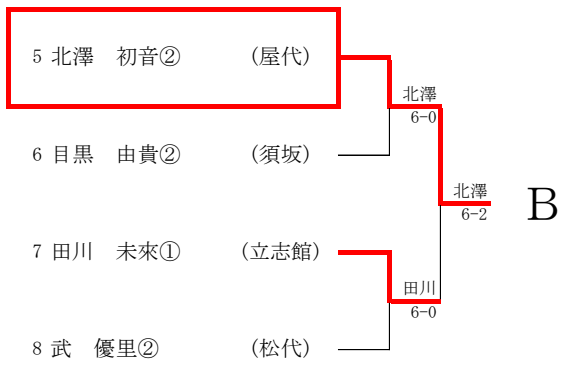

# 【女子シングルス】

男子順位戦(6,7,8位)

31	茂木 武蔵②	(屋代)	
37	中村 ゆうた②	(中野西)	
43	中村 晃世②	(高専)	

男子順位戦(11,12位)

60	中島 琥怜②	(立志館)	
66	石崎 響①	(屋代)	

男子順位

1位	宮島 祐希①	(屋代)
2位	黒岩 重成②	(長野)
3位	丸山 海璃②	(屋代)
4位	高相 光輝②	(中野西)
5位	上野 凱志②	(吉田)
6位	中村 ゆうた②	(中野西)
7位	中村 晃世②	(高専)
8位	茂木 武蔵②	(屋代)
9位	吉田 正②	(長野南)
10位	伊東 航①	(市長野)
11位	石崎 響①	(屋代)
12位	中島 琥怜②	(立志館)