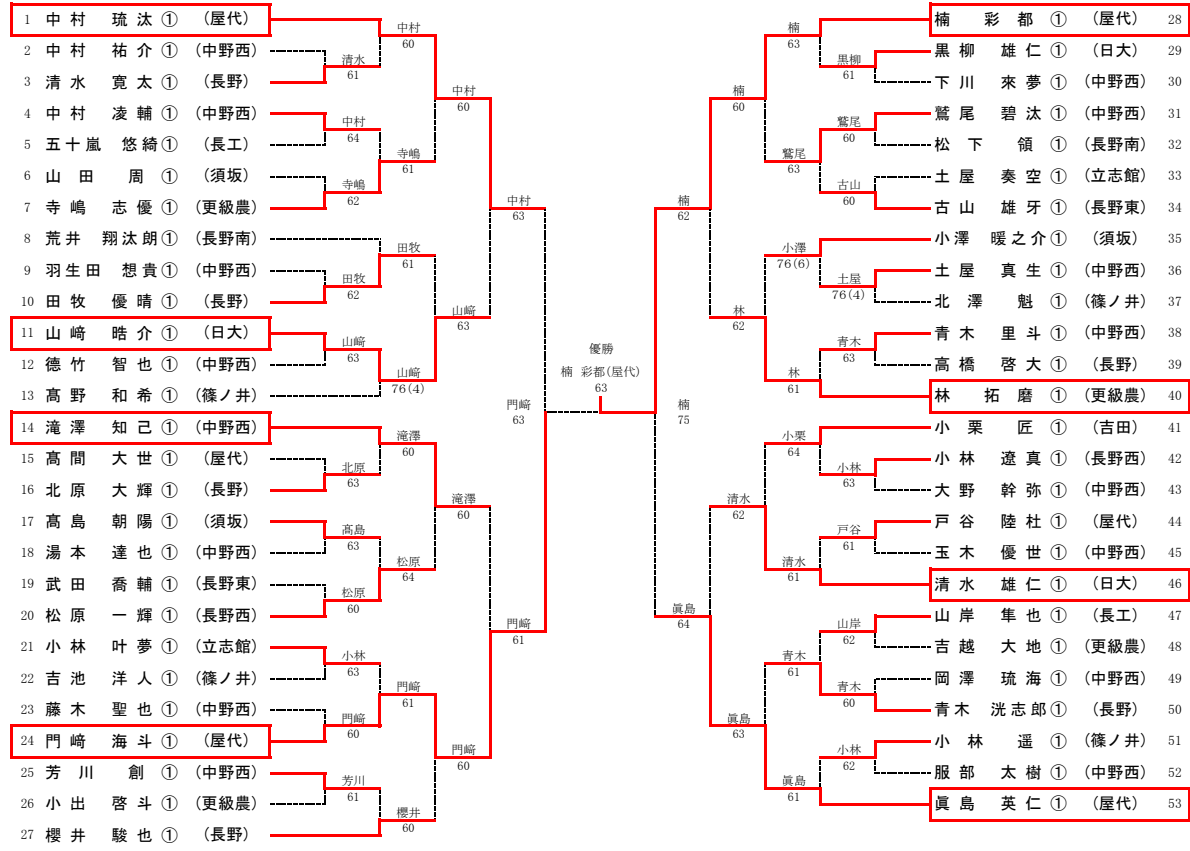

【1年生男子シングルス】