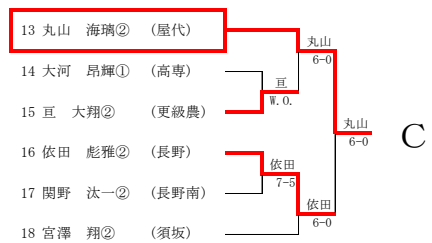

# 【女子シングルス】

男子順位戦(6,7,8位)

31	茂木 武蔵②	(屋代)	
37	中村 ゆうた②	(中野西)	
43	中村 晃世②	(高専)	

男子順位戦(11,12位)

60	中島 琥怜②	(立志館)	
66	石崎 響①	(屋代)	

男子順位

1位	宮島 祐希①	(屋代)
2位	黒岩 重成②	(長野)
3位	丸山 海璃②	(屋代)
4位	高相 光輝②	(中野西)
5位	上野 凱志②	(吉田)
6位	中村 ゆうた②	(中野西)
7位	中村 晃世②	(高専)
8位	茂木 武蔵②	(屋代)
9位	吉田 正②	(長野南)
10位	伊東 航①	(市長野)
11位	石崎 響①	(屋代)
12位	中島 琥怜②	(立志館)