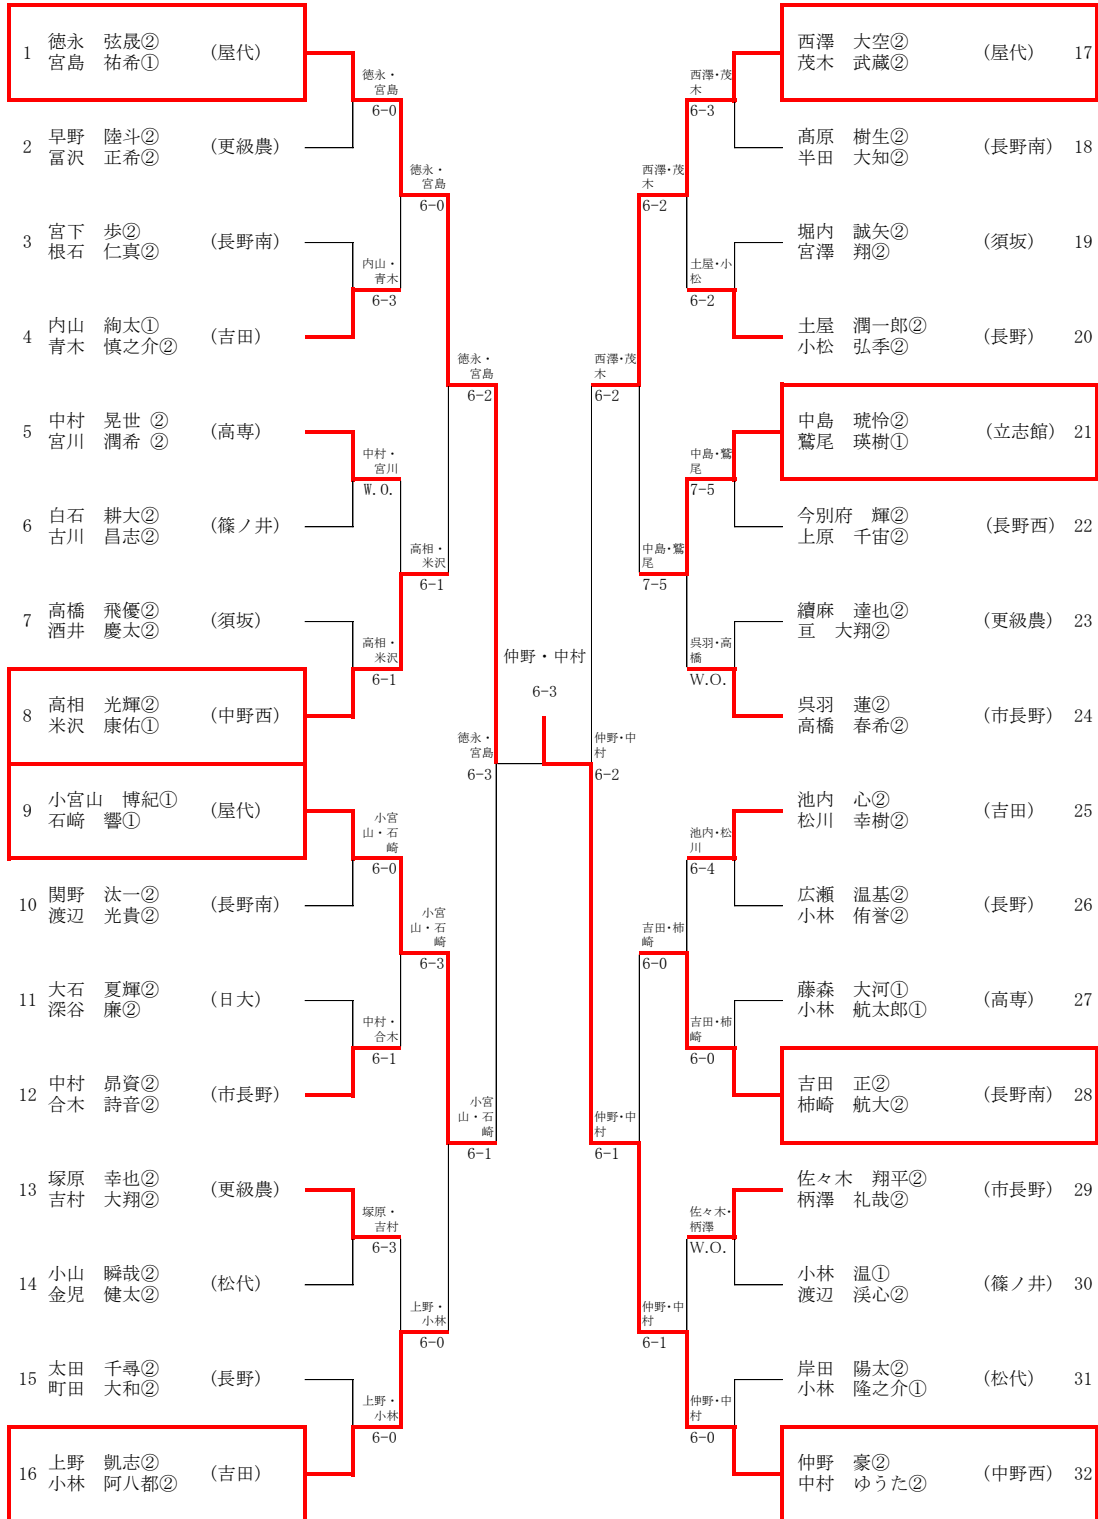

【男子ダブルス】

3位決定戦

9	小宮山 博紀① 石崎 響①	(屋代)	小宮山・石崎 6-2
17	西澤 大空② 茂木 武蔵②	(屋代)	

5位決定戦

8	高相 光輝② 米沢 康佑①	(中野西)	上野・小林 6-1
16	上野 凱志② 小林 阿八都②	(吉田)	
21	中島 琥伶② 鷺尾 瑛樹①	(立志館)	吉田・柿崎 6-3
28	吉田 正② 柿崎 航大②	(長野南)	

7位決定戦

8	高相 光輝② 米沢 康佑①	(中野西)	高相・米沢 6-1
21	中島 琥伶② 鷺尾 瑛樹①	(立志館)