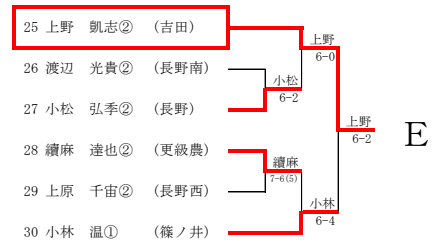

# 【男子シングルス】

# 【女子シングルス】

男子順位戦(6,7,8位)

31	茂木 武蔵②	(屋代)	
37	中村 ゆうた②	(中野西)	
43	中村 晃世②	(高専)	

男子順位戦(11,12位)

60	中島 琥怜②	(立志館)	
66	石崎 響①	(屋代)	

男子順位

1位	宮島 祐希①	(屋代)
2位	黒岩 重成②	(長野)
3位	丸山 海璃②	(屋代)
4位	高相 光輝②	(中野西)
5位	上野 凱志②	(吉田)
6位	中村 ゆうた②	(中野西)
7位	中村 晃世②	(高専)
8位	茂木 武蔵②	(屋代)
9位	吉田 正②	(長野南)
10位	伊東 航①	(市長野)
11位	石崎 響①	(屋代)
12位	中島 琥怜②	(立志館)