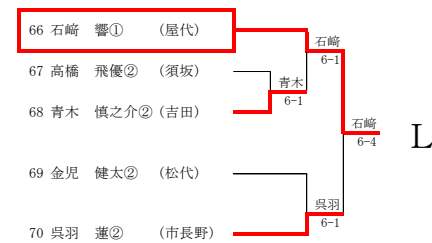

# 【男子シングルス】

# 【女子シングルス】

男子順位戦(6,7,8位)

31	茂木 武蔵②	(屋代)	
37	中村 ゆうた②	(中野西)	
43	中村 晃世②	(高専)	

男子順位戦(11,12位)

60	中島 琥怜②	(立志館)	
66	石崎 響①	(屋代)	

男子順位

1位	宮島 祐希①	(屋代)
2位	黒岩 重成②	(長野)
3位	丸山 海璃②	(屋代)
4位	高相 光輝②	(中野西)
5位	上野 凱志②	(吉田)
6位	中村 ゆうた②	(中野西)
7位	中村 晃世②	(高専)
8位	茂木 武蔵②	(屋代)
9位	吉田 正②	(長野南)
10位	伊東 航①	(市長野)
11位	石崎 響①	(屋代)
12位	中島 琥怜②	(立志館)