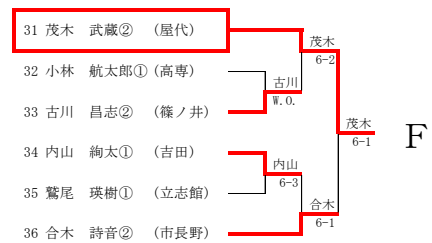

# 【女子シングルス】

男子順位戦(6,7,8位)

31	茂木 武蔵②	(屋代)	
37	中村 ゆうた②	(中野西)	
43	中村 晃世②	(高専)	

男子順位戦(11,12位)

60	中島 琥怜②	(立志館)	
66	石崎 響①	(屋代)	

男子順位

1位	宮島 祐希①	(屋代)
2位	黒岩 重成②	(長野)
3位	丸山 海璃②	(屋代)
4位	高相 光輝②	(中野西)
5位	上野 凱志②	(吉田)
6位	中村 ゆうた②	(中野西)
7位	中村 晃世②	(高専)
8位	茂木 武蔵②	(屋代)
9位	吉田 正②	(長野南)
10位	伊東 航①	(市長野)
11位	石崎 響①	(屋代)
12位	中島 琥怜②	(立志館)