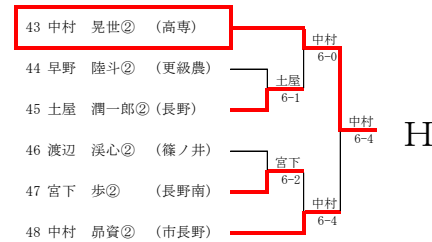

# 【男子シングルス】

# 【女子シングルス】

男子順位戦(6,7,8位)

31	茂木 武蔵②	(屋代)	
37	中村 ゆうた②	(中野西)	
43	中村 晃世②	(高専)	

男子順位戦(11,12位)

60	中島 琥怜②	(立志館)	
66	石崎 響①	(屋代)	

男子順位

1位	宮島 祐希①	(屋代)
2位	黒岩 重成②	(長野)
3位	丸山 海璃②	(屋代)
4位	高相 光輝②	(中野西)
5位	上野 凱志②	(吉田)
6位	中村 ゆうた②	(中野西)
7位	中村 晃世②	(高専)
8位	茂木 武蔵②	(屋代)
9位	吉田 正②	(長野南)
10位	伊東 航①	(市長野)
11位	石崎 響①	(屋代)
12位	中島 琥怜②	(立志館)