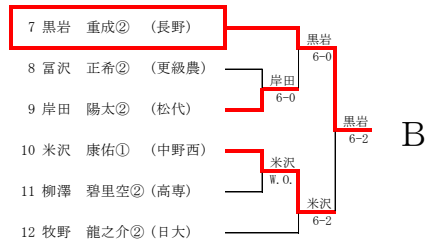

# 【女子シングルス】

男子順位戦(6,7,8位)

31	茂木 武蔵②	(屋代)	
37	中村 ゆうた②	(中野西)	
43	中村 晃世②	(高専)	

男子順位戦(11,12位)

60	中島 琥怜②	(立志館)	
66	石崎 響①	(屋代)	

男子順位

1位	宮島 祐希①	(屋代)
2位	黒岩 重成②	(長野)
3位	丸山 海璃②	(屋代)
4位	高相 光輝②	(中野西)
5位	上野 凱志②	(吉田)
6位	中村 ゆうた②	(中野西)
7位	中村 晃世②	(高専)
8位	茂木 武蔵②	(屋代)
9位	吉田 正②	(長野南)
10位	伊東 航①	(市長野)
11位	石崎 響①	(屋代)
12位	中島 琥怜②	(立志館)